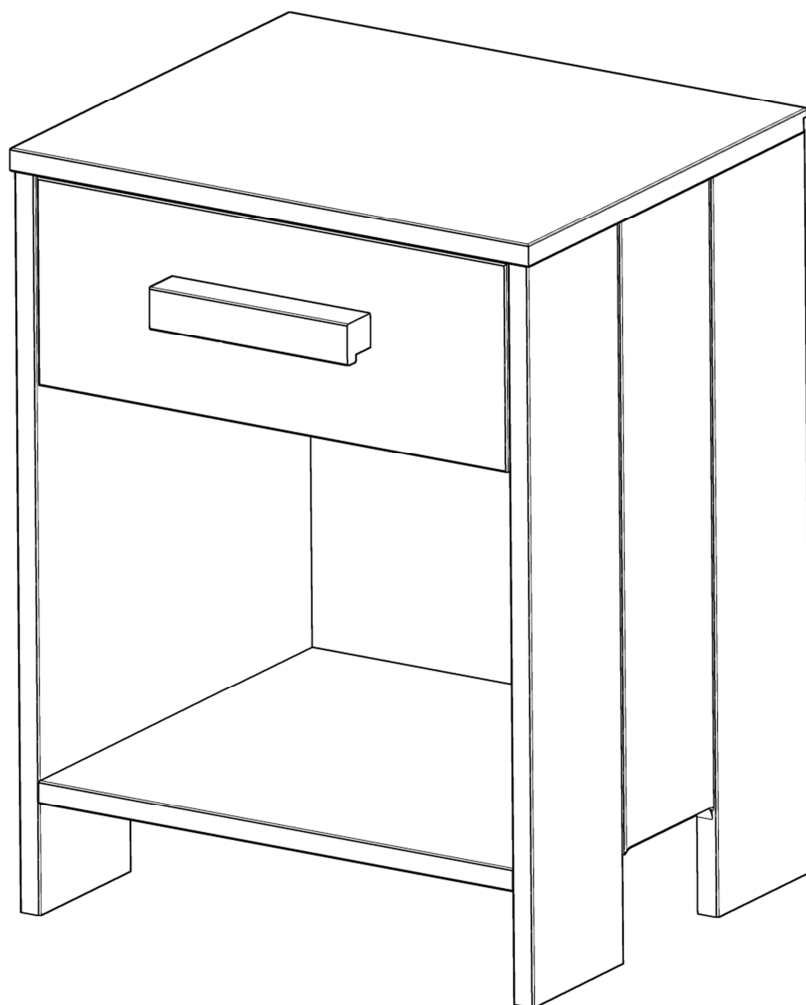

DENNIS NACHTKASTJE

NACHTSCHRANK • TABLE DE CHEVET • NIGHTSTAND

MADE BY
wood

24mm	Ø15	Ø12	3,5x35	Ø 1,4x25mm
103	102	104	219	316
14x	12x	2x	6x	25x

17x278	6,5x5,8x11	M4x9
824	226	209
2x	4x	2x

1.

2.

3.