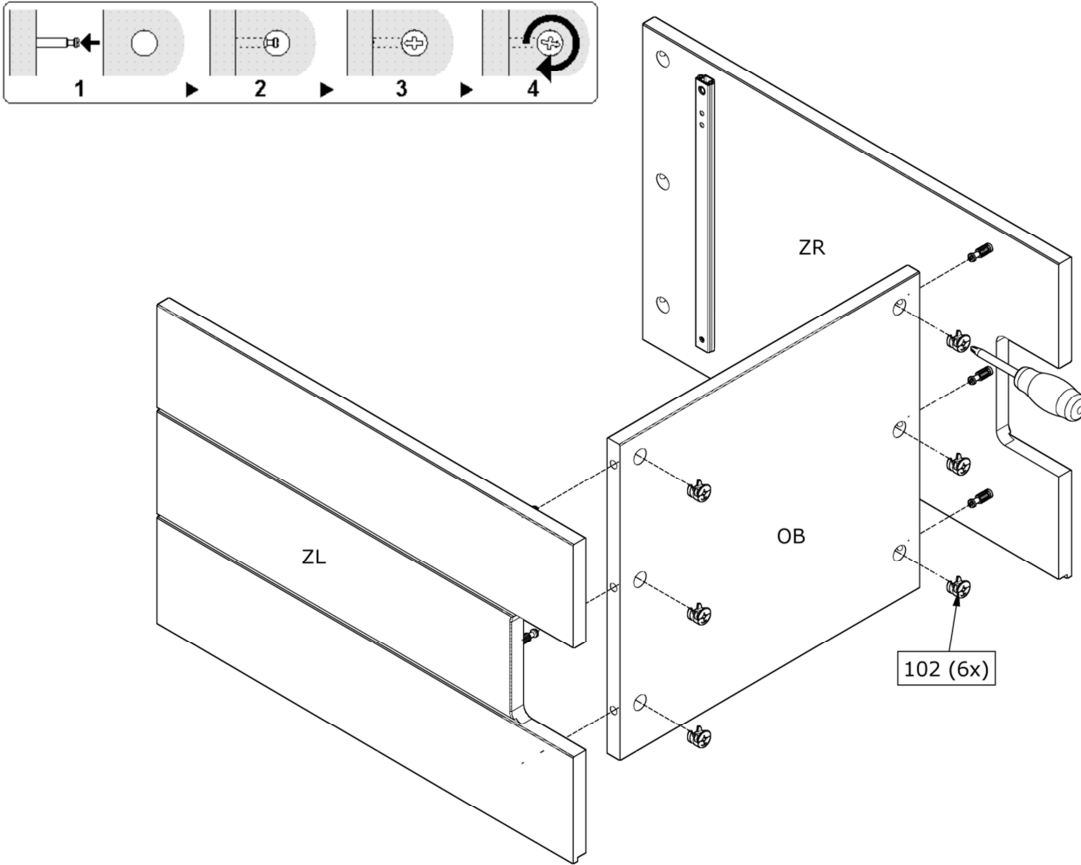

DENNIS NACHTKASTJE

NACHTSCHRANK • TABLE DE CHEVET • NIGHTSTAND

MADE BY
wood

24mm	Ø15	Ø12	3,5x35	Ø 1,4x25mm
103	102	104	219	316
14x	12x	2x	6x	25x

17x278	6,5x5,8x11	M4x9
824	226	209
2x	4x	2x

1.

2.

3.