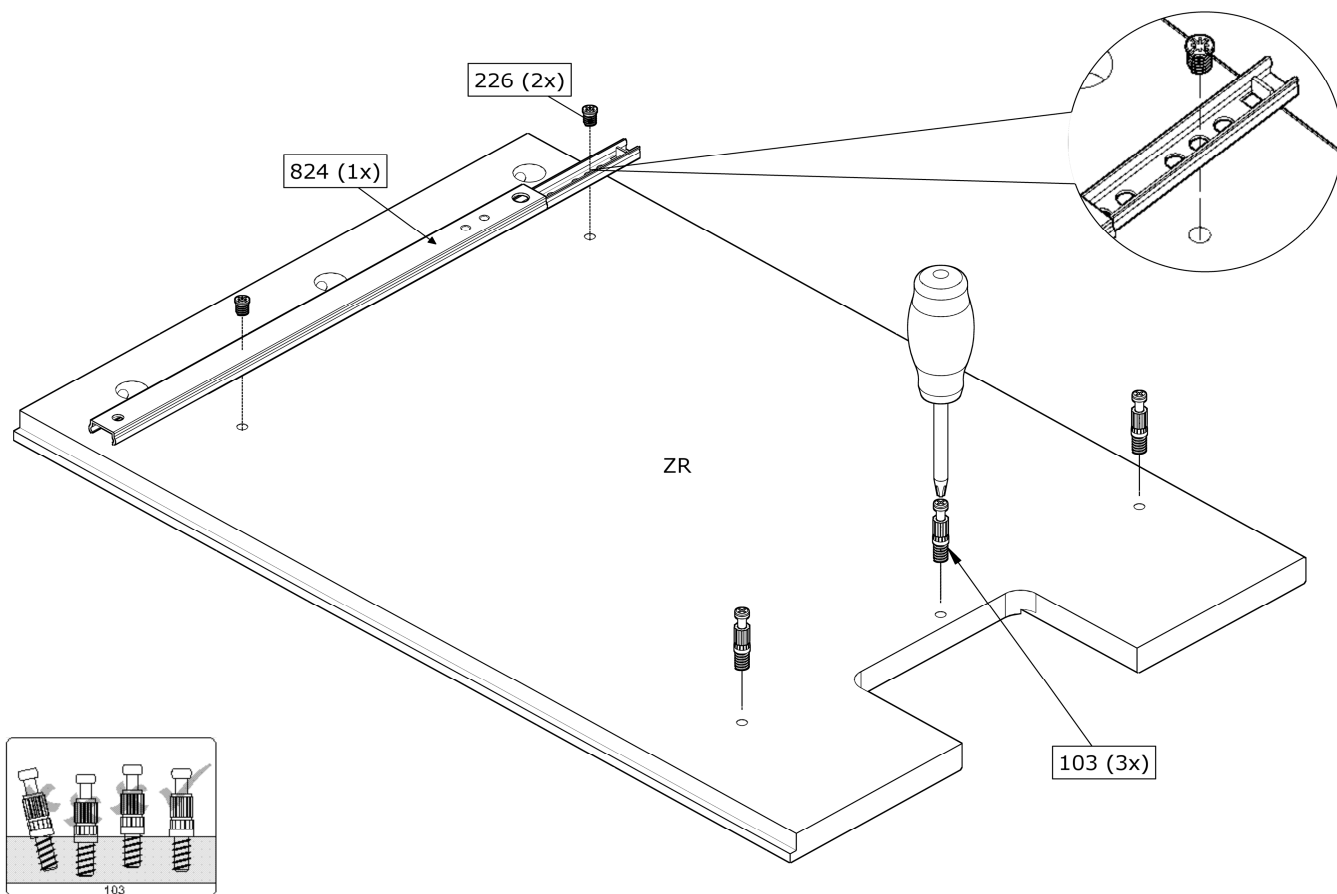

DENNIS NACHTKASTJE

NACHTSCHRANK • TABLE DE CHEVET • NIGHTSTAND

MADE BY
wood

24mm	Ø15	Ø12	3,5x35	Ø 1,4x25mm
103	102	104	219	316
14x	12x	2x	6x	25x

17x278	6,5x5,8x11	M4x9
824	226	209
2x	4x	2x

1.

2.

3.