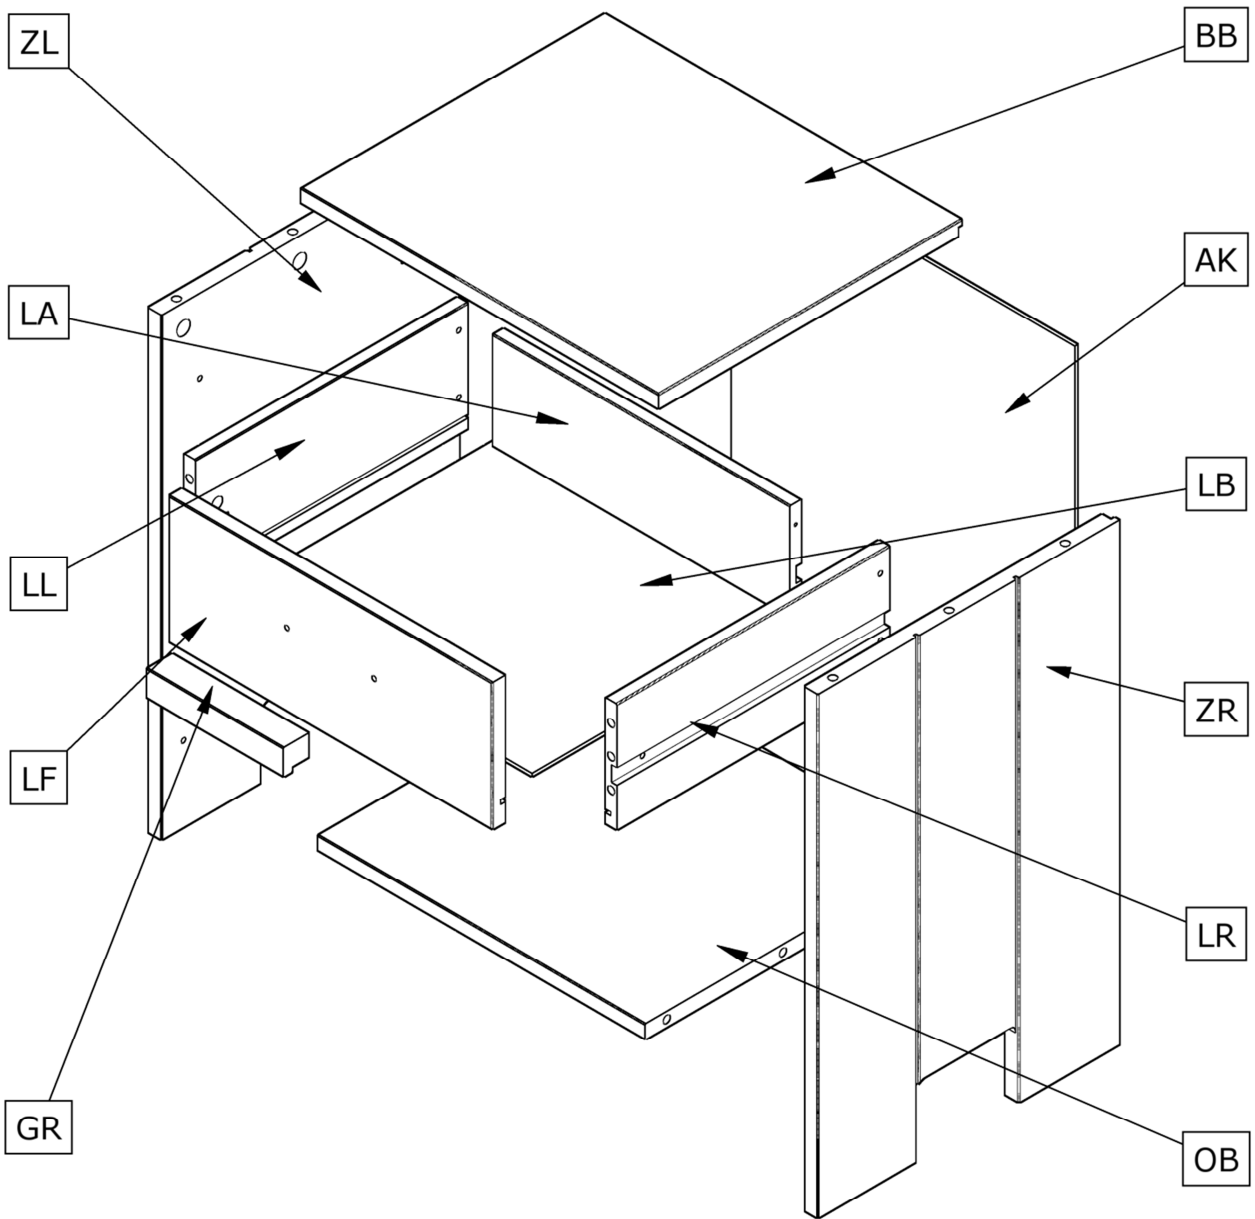

DENNIS NACHTKASTJE

NACHTSCHRANK • TABLE DE CHEVET • NIGHTSTAND

MADE BY
wood

24mm	Ø15	Ø12	3,5x35	Ø 1,4x25mm
103	102	104	219	316
14x	12x	2x	6x	25x

17x278	6,5x5,8x11	M4x9
824	226	209
2x	4x	2x

1.

2.

3.