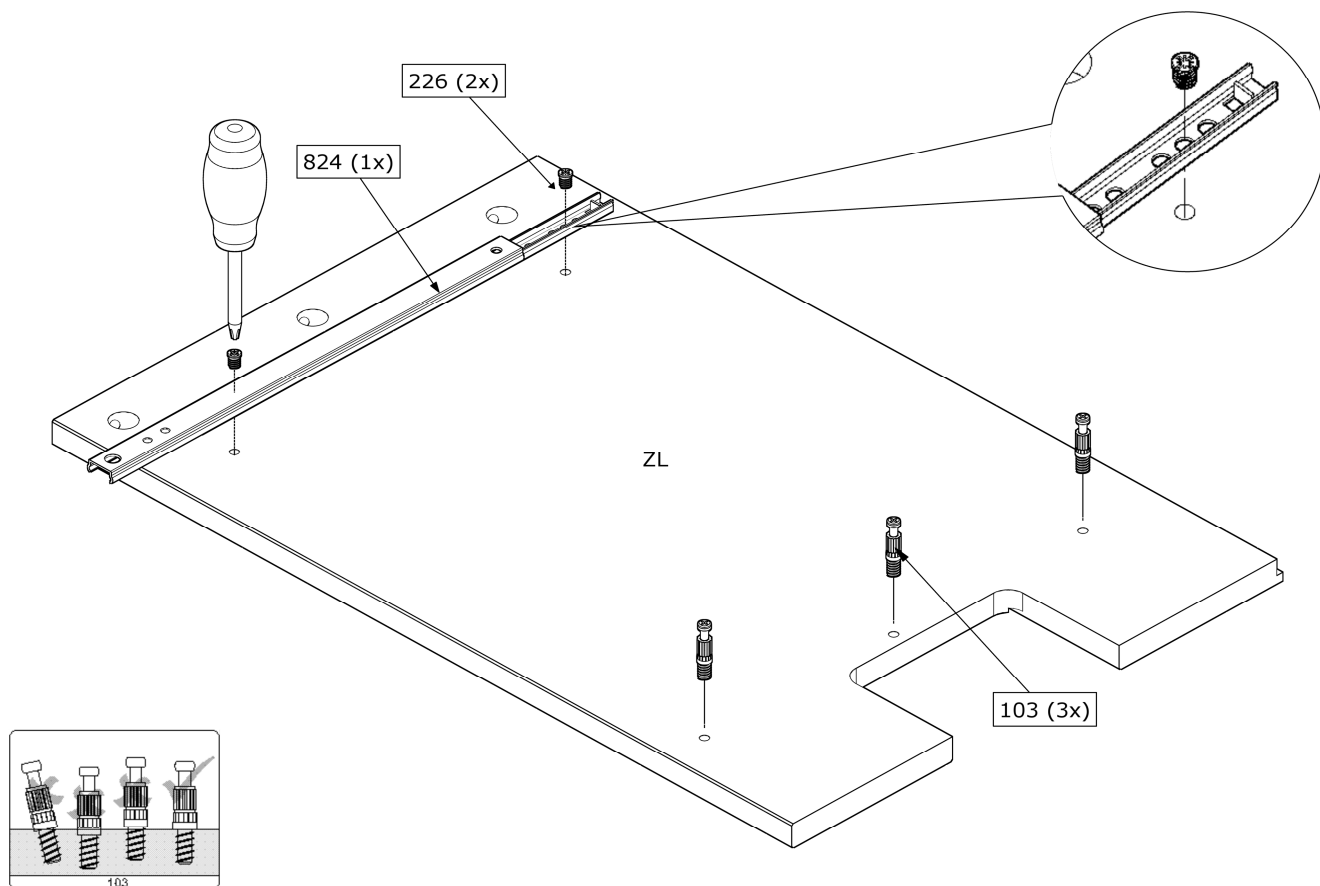

DENNIS NACHTKASTJE

NACHTSCHRANK • TABLE DE CHEVET • NIGHTSTAND

MADE BY
wood

24mm	Ø15	Ø12	3,5x35	Ø 1,4x25mm
103	102	104	219	316
14x	12x	2x	6x	25x

17x278	6,5x5,8x11	M4x9
824	226	209
2x	4x	2x

1.

2.

3.