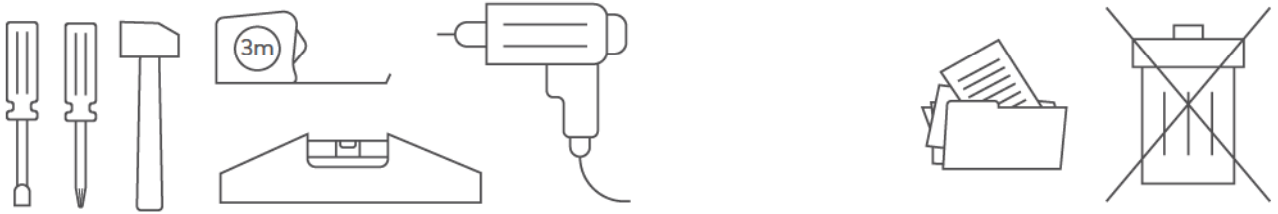

CC5171

10 min

x1

x1

A x1 (#5)

B x4 (M6x20)

C x4

D x1

E x1

F x1

H x1

1

2

3

Press to adjust lifting †

Apretar para ajustar altura †