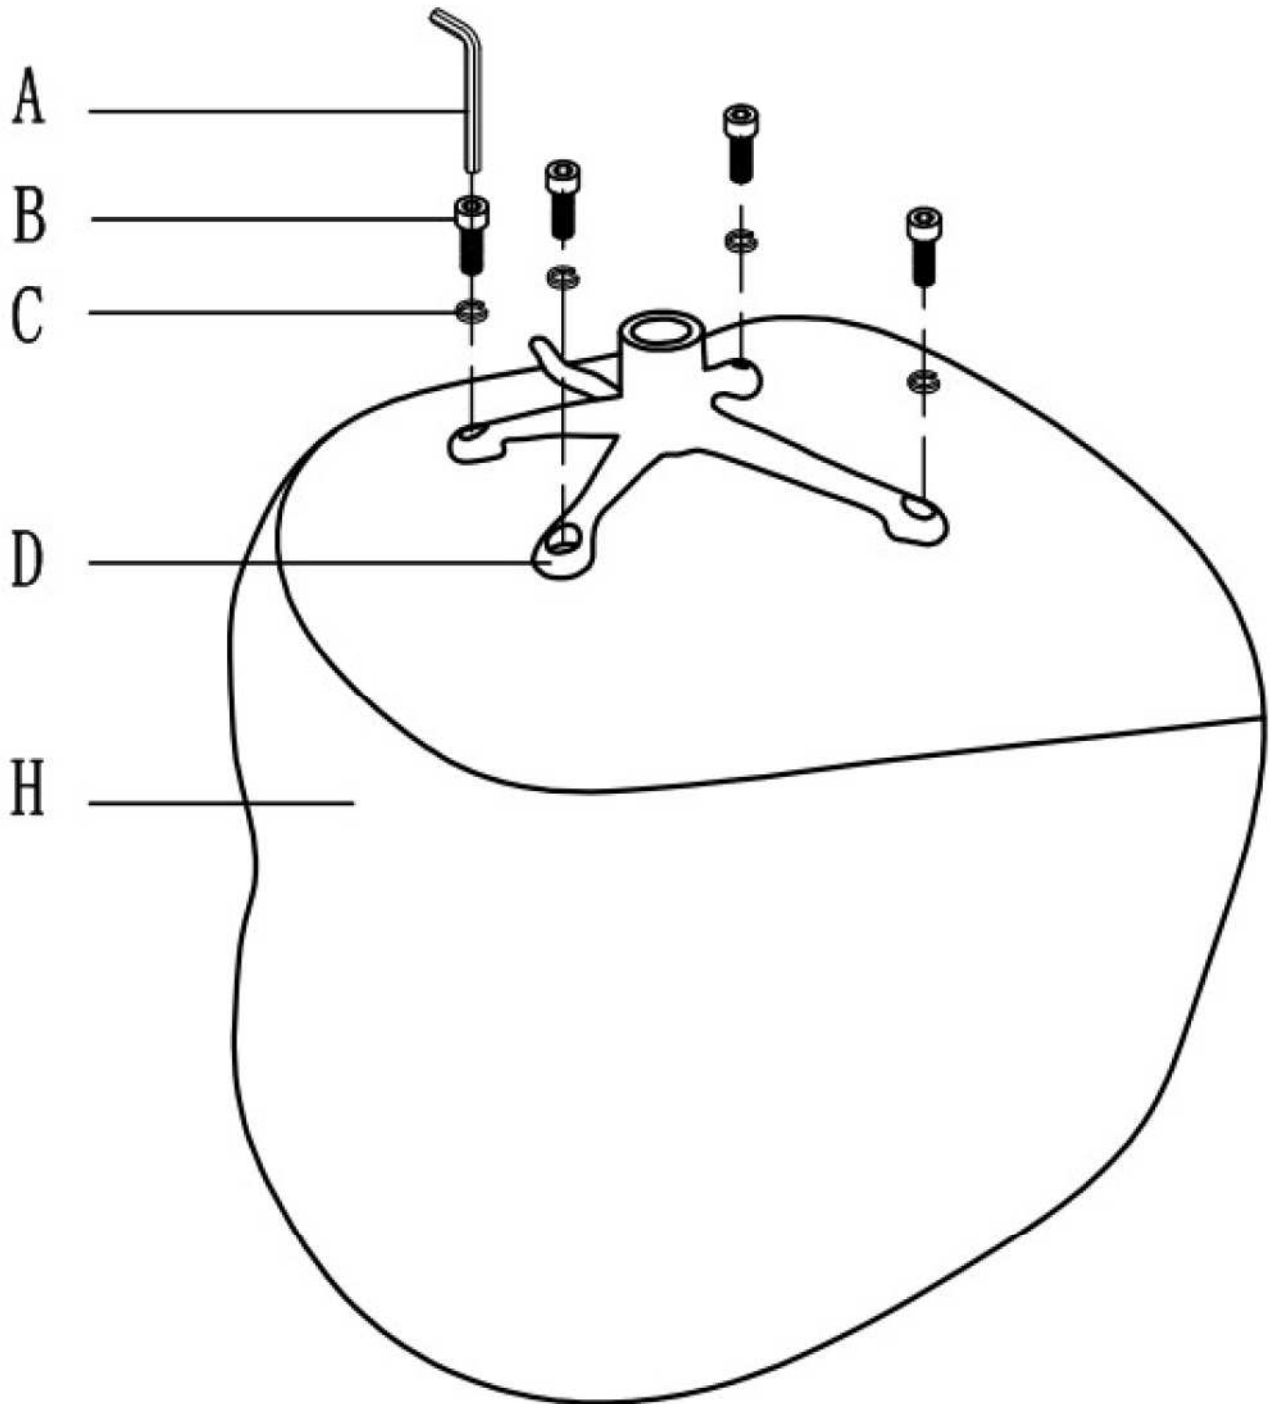

CC5171

10 min

x1

x1

A x1 (#5)

B x4 (M6x20)

C x4

D x1

E x1

F x1

H x1

1

2

3

Press to adjust lifting †

Apretar para ajustar altura †