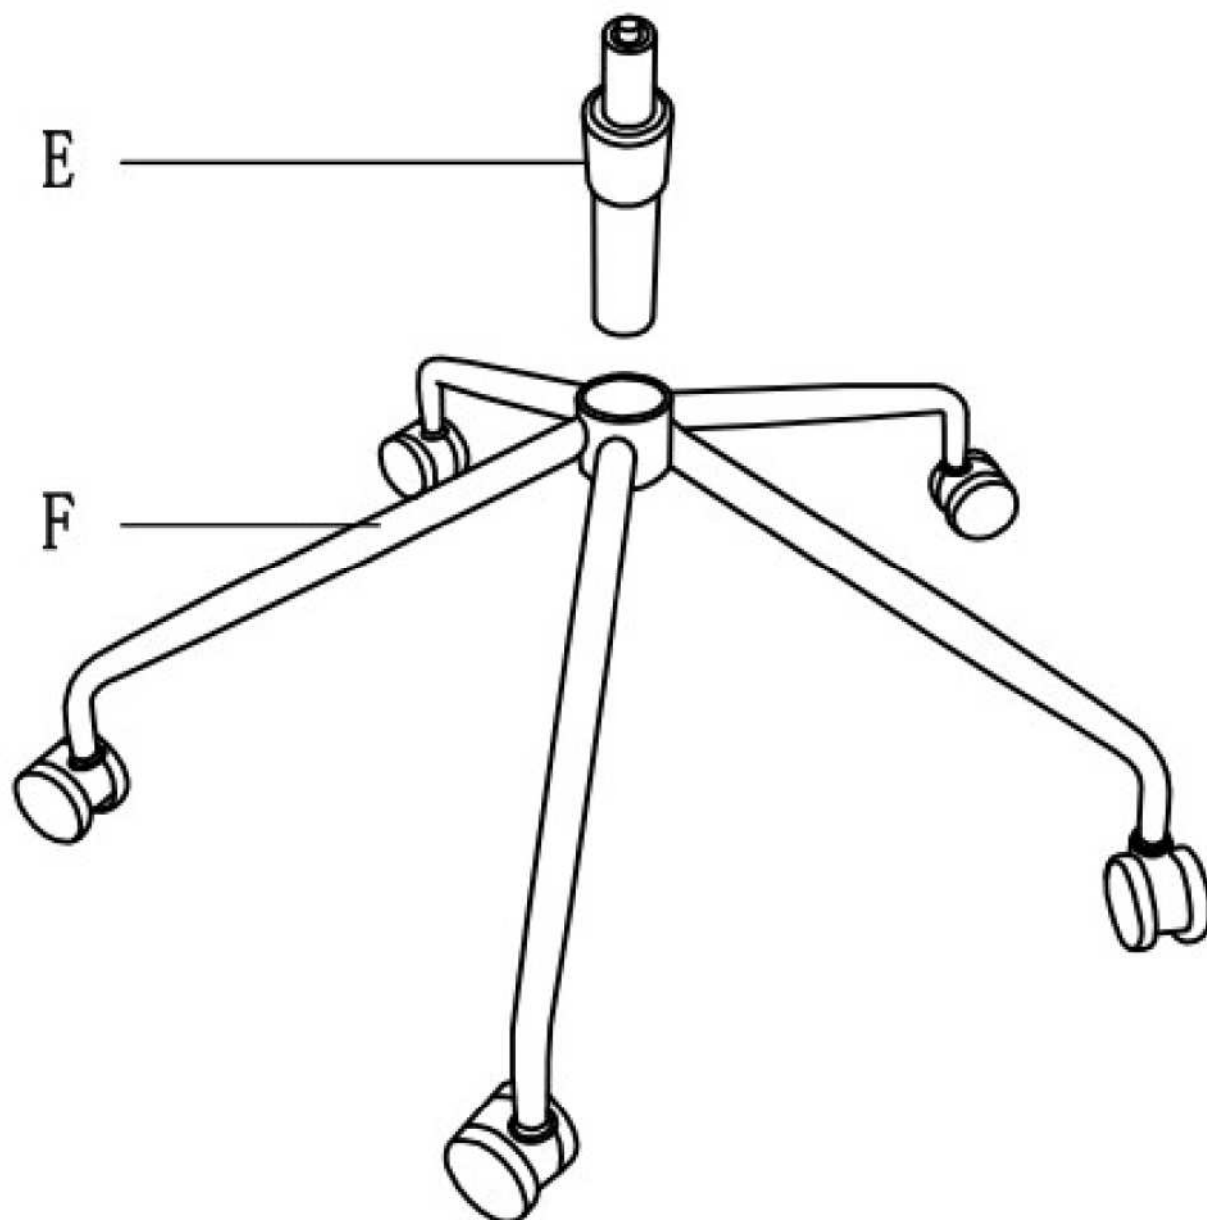

CC5171

10 min

x1

x1

A x1 (#5)

B x4 (M6x20)

C x4

D x1

E x1

F x1

H x1

1

2

3

Press to adjust lifting †

Apretar para ajustar altura †