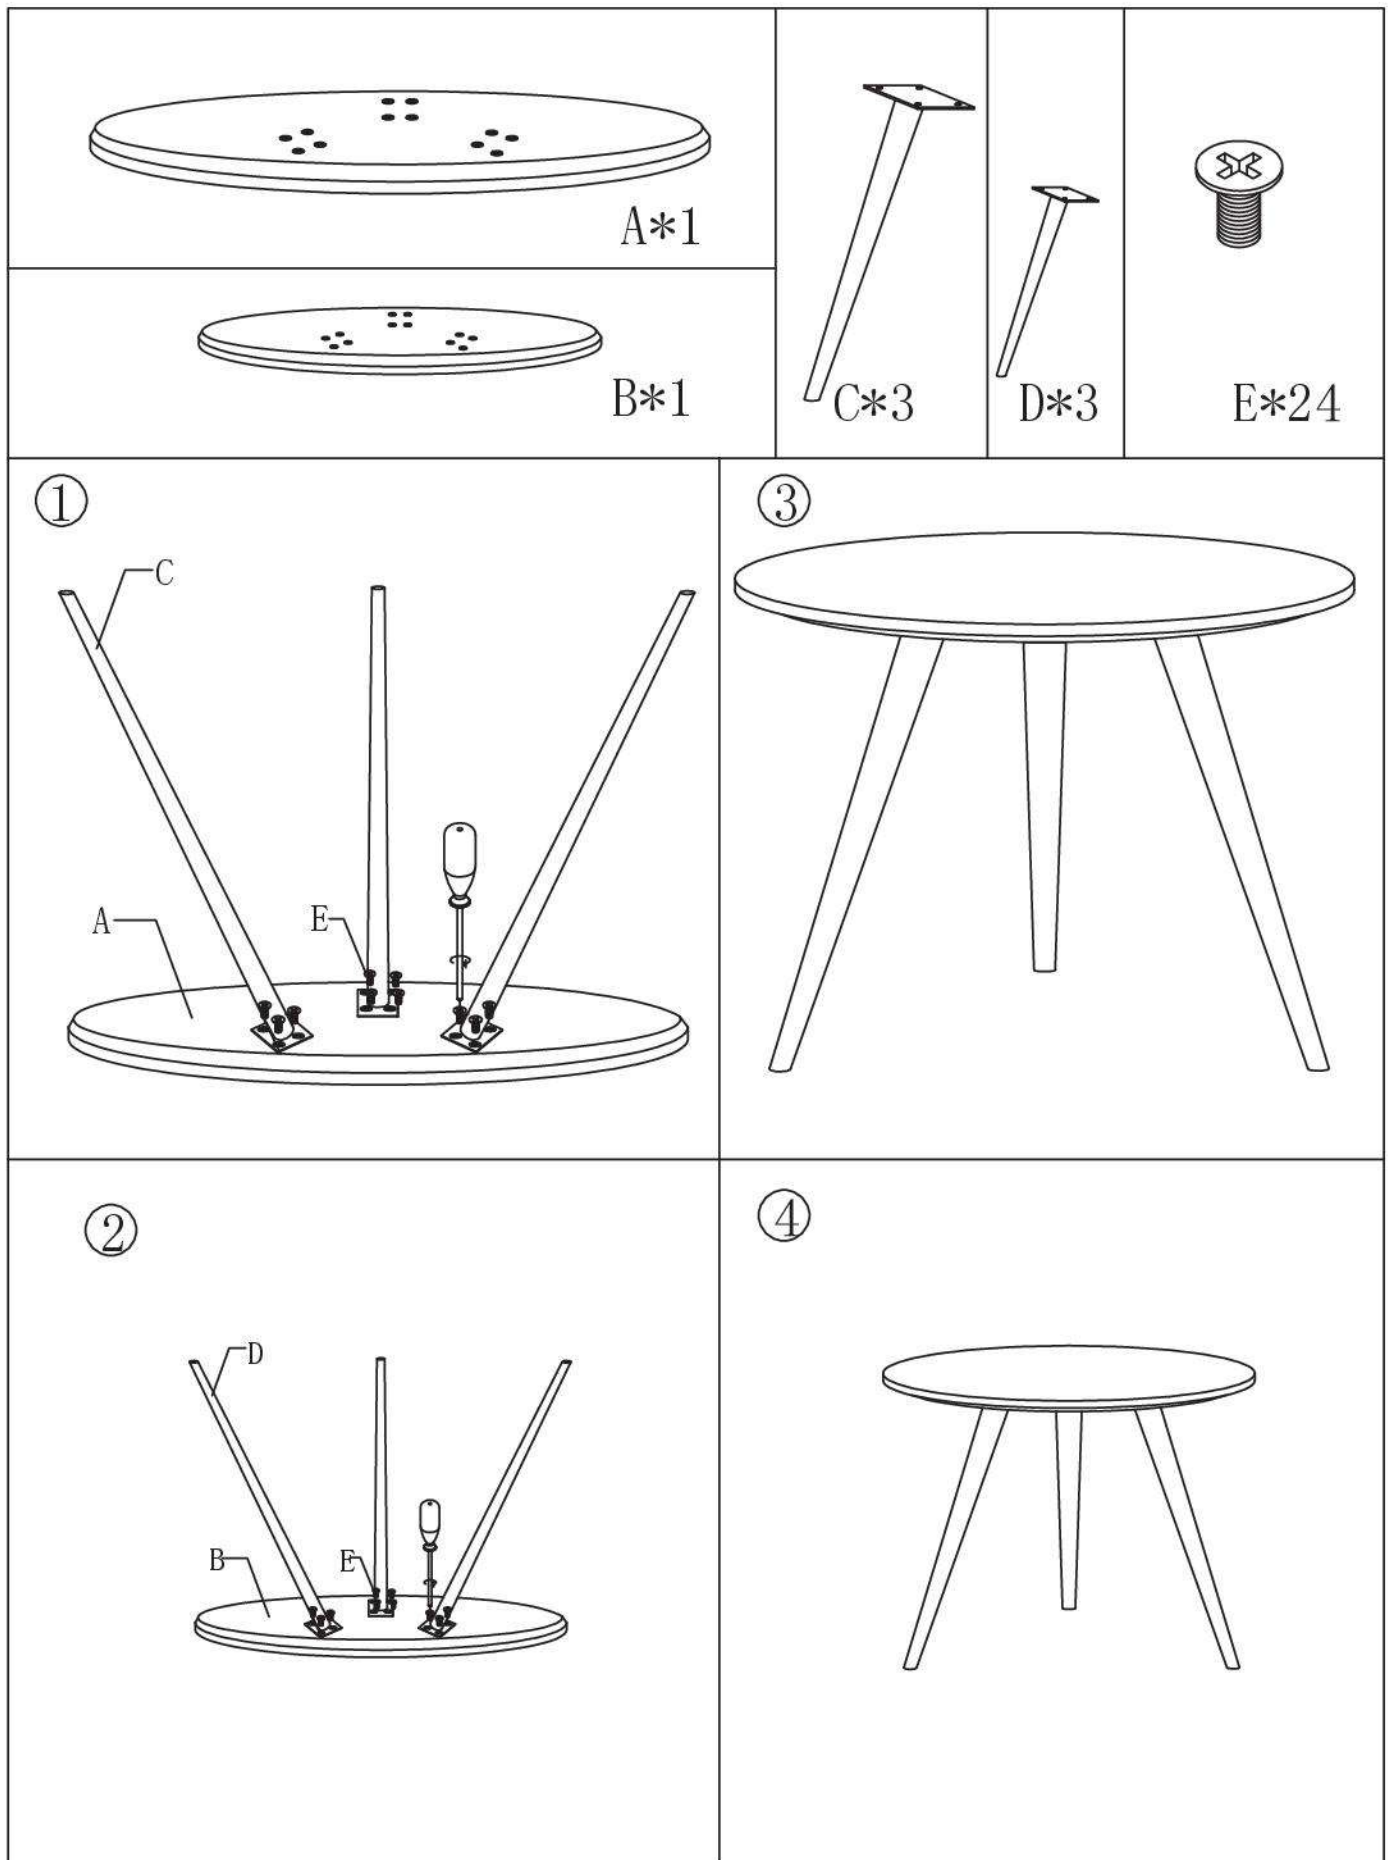

CLEO

CHIC

CHIC VELVET

IMPORTED BY:
SIGNAL
UL. KILINSKIEGO 35B
27-400 OSTROWIEC SW.
WYPRODUKOWANO W CHINACH
MADE IN CHINA

1