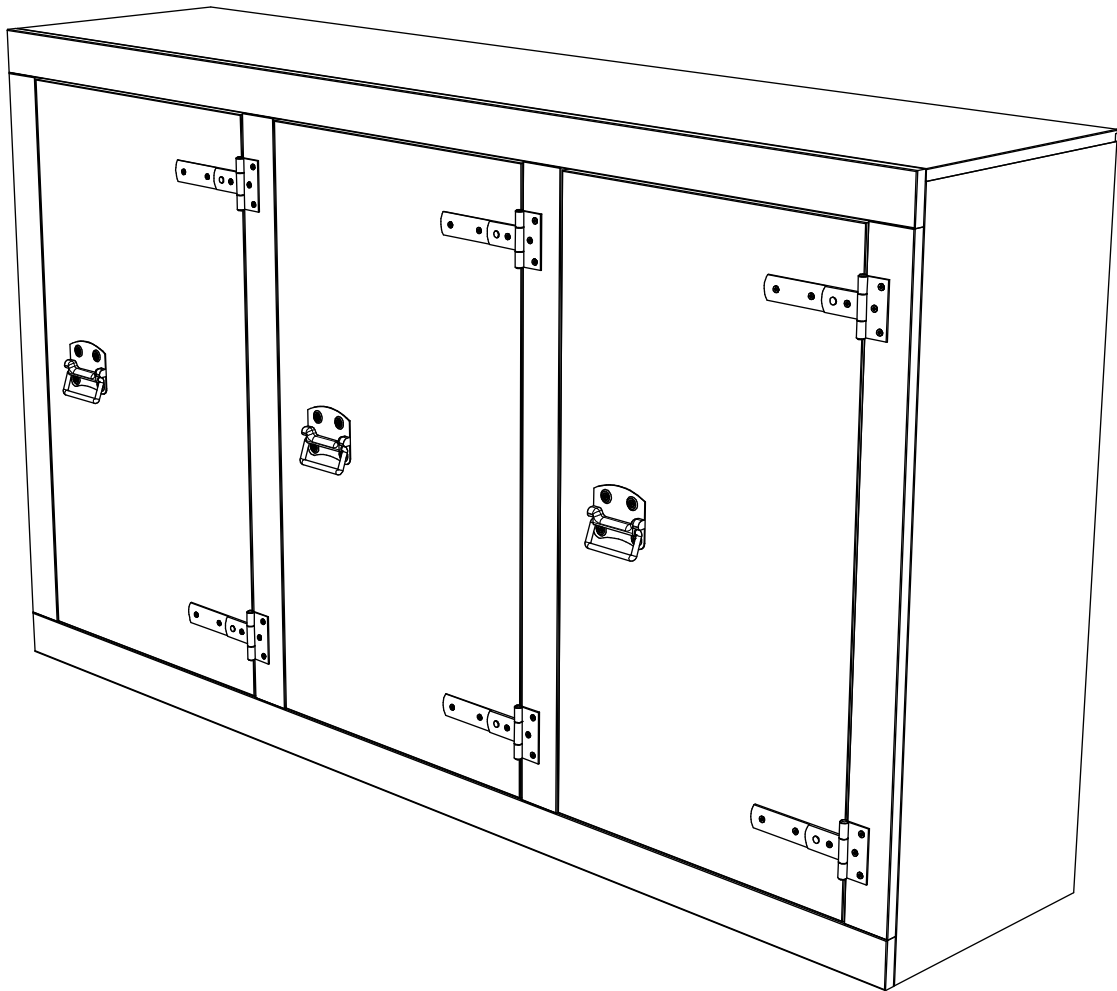

BUNK CABINET

vtwonen

Nederlands

WAARSCHUWING.

Voorkom dat dit meubel omvalt. Meubels die omvallen kunnen ernstig of levensbedreigend letsel veroorzaken. Het meegeleverde kantelbeslag dient daarom BESLIST te worden gebruikt om het meubel te bevestigen aan de muur.

Sta niet toe dat kinderen klimmen op lades, deuren of planken.
Plaats zware voorwerpen altijd onderin.
Zet zware voorwerpen nooit op het meubel.

Norsk

ADVARSEL.

Unngå at dette møbelet faller. Møbler som faller kan forårsake alvorlige eller livstruende skader. Det medleverte beslaget skal derfor ABSOLUTT brukes for å feste møbelet til veggen.