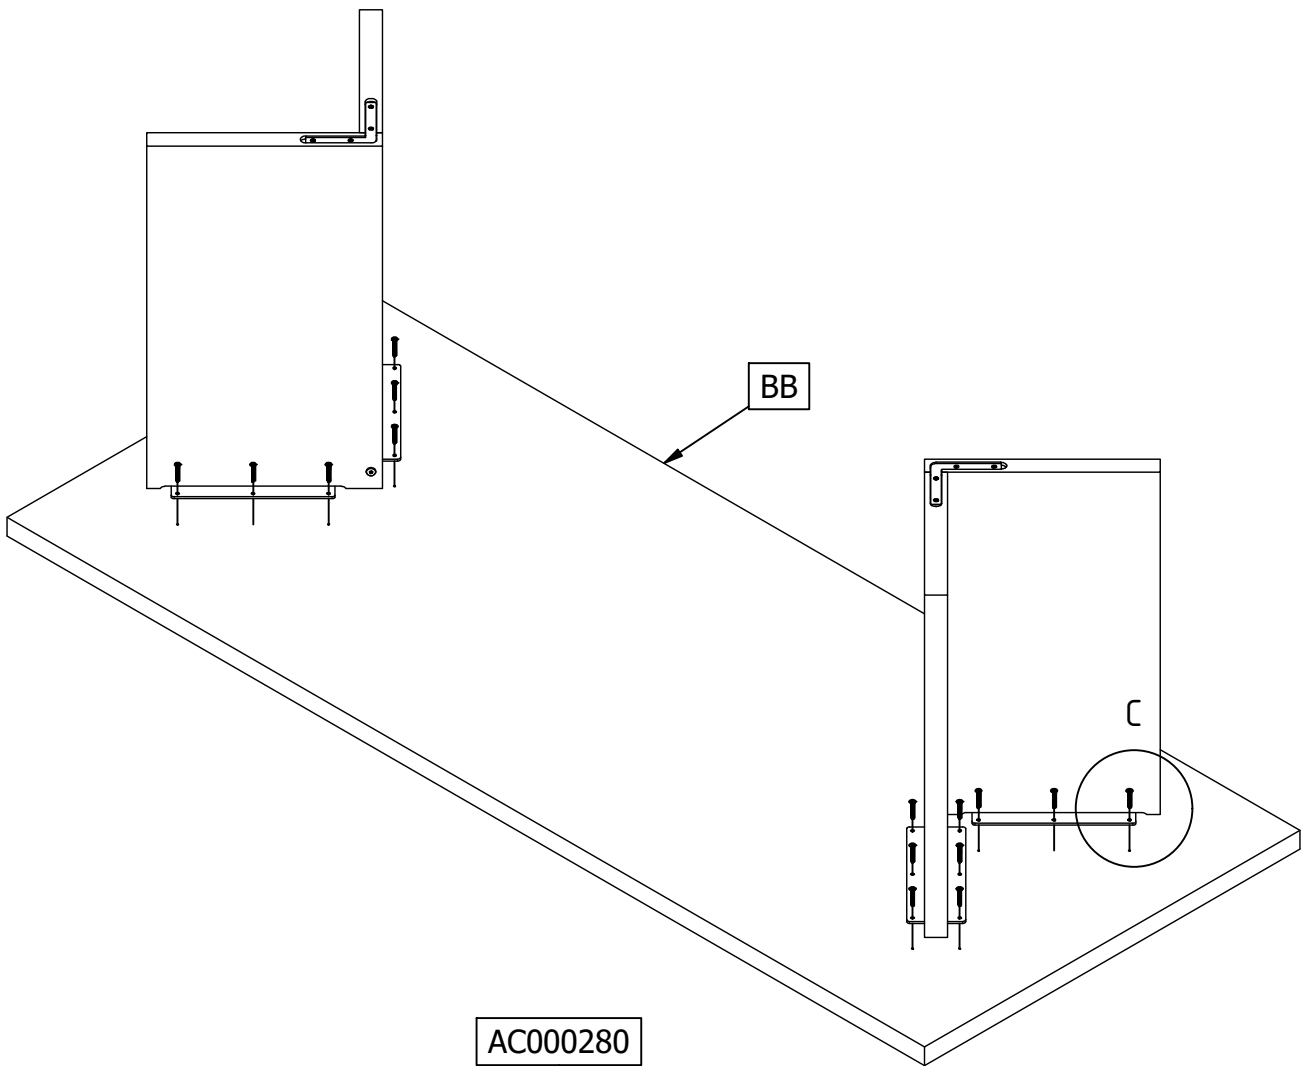

# ANGLE EETTAFEL

ESSTISCH - TABLE À MANGER - DINING TABLE

**vtwonen**

Qty	Code	Thickness	Length	Width
1	BB	39	2200	900
2	PL	39	711	400
2	PK	39	711	361

12	5x50mm	AC000207	
1	SW5	AC000264	
8	4x.25mm	AC000229	
24	spax 5x35mm	AC000280	
6	8x35mm	AC000601	
4	278x100x4	AC001016	
2	120x18x4	AC001017	
2	Ø7x60mm	AC003011	

1

2x

2

				
			AC003011	1x
			AC001017	1x
			AC000264	1x
			AC000229	1x
				4x

2x

3

2x

5