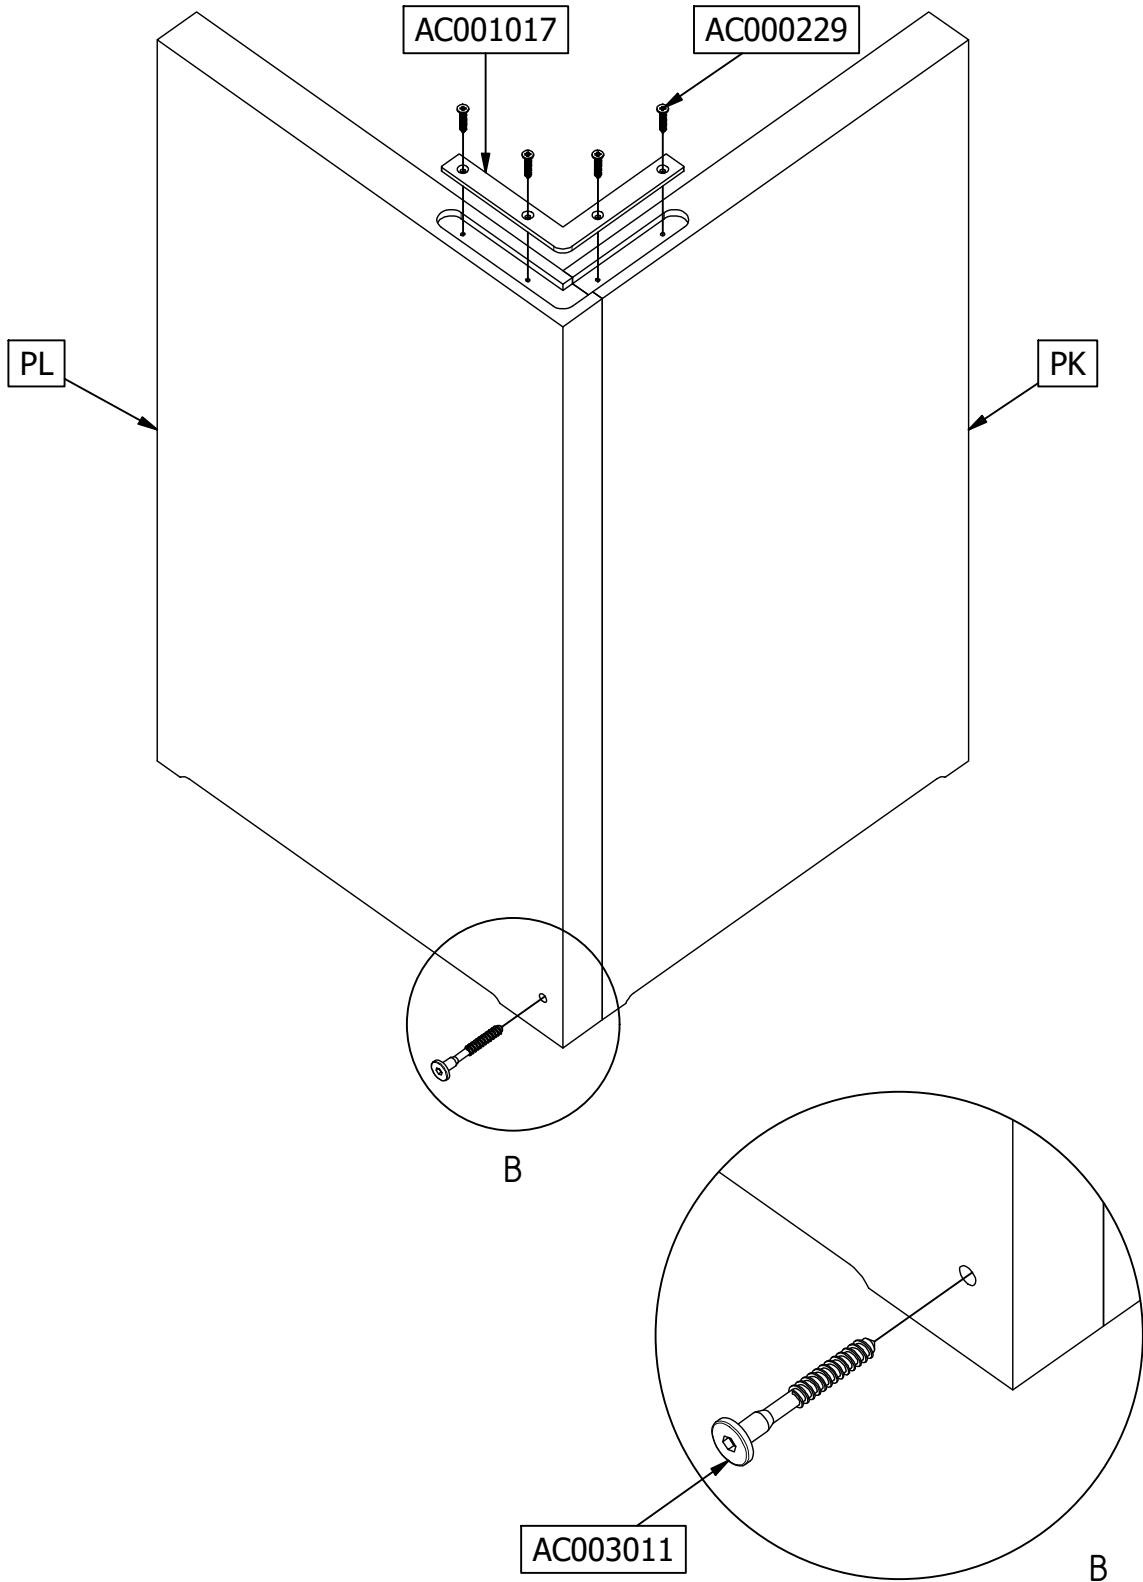

# ANGLE EETTAFEL

ESSTISCH - TABLE À MANGER - DINING TABLE

**vtwonen**

Qty	Code	Thickness	Length	Width
1	BB	39	2200	900
2	PL	39	711	400
2	PK	39	711	361

12	5x50mm	AC000207	
1	SW5	AC000264	
8	4x.25mm	AC000229	
24	spax 5x35mm	AC000280	
6	8x35mm	AC000601	
4	278x100x4	AC001016	
2	120x18x4	AC001017	
2	Ø7x60mm	AC003011	

1

2x

2

				
			AC003011	1x
			AC001017	1x
			AC000264	1x
			AC000229	1x
				4x

2x

3

2x

5