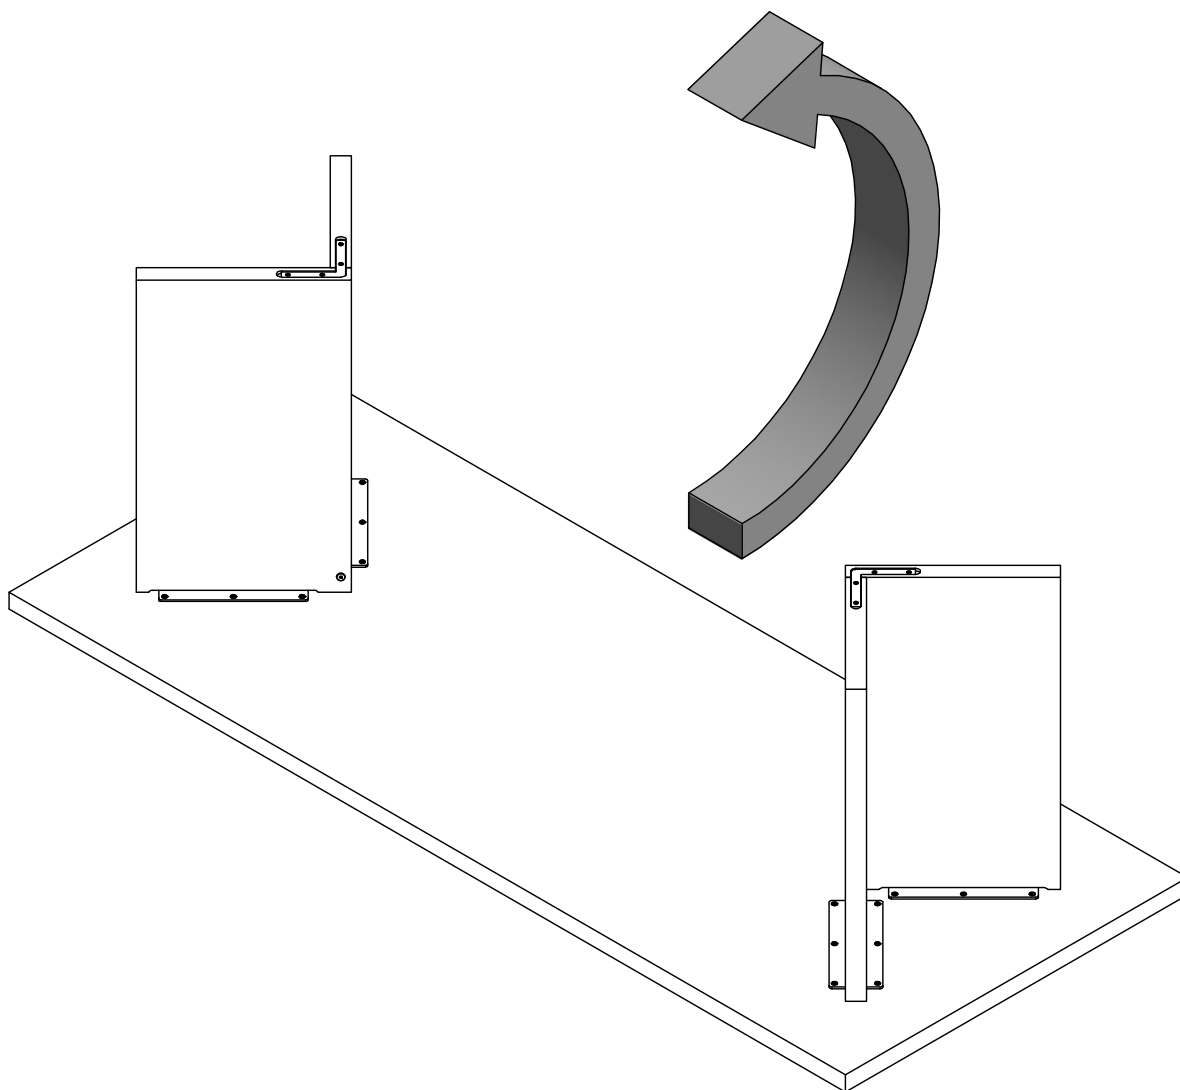

SHARE HAPPINESS

Blij met je nieuwe vtwonen aanwinst? Style het thuis op jouw manier, maak een foto en deel op social media met **#vtwonenbijmijthuis**

We are curious about the result! Would you like to share it with us? Use **#vtwonenbijmijthuis** on social media.
Wir sind gespannt auf das Ergebnis! Möchten Sie mit uns teilen? Benutzen Sie **#vtwonenbijmijthuis** in Social Media.
Nous sommes impatient de connaître le résultat. Souhaitez-vous le partager avec nous?
Utilisez **#vtwonenbijmijthuis** sur les médias sociaux.

facebook.com/vtwonen

instagram.com/vtwonen

pinterest.com/vtwonen

Bewaar deze handleiding • Please save this manual • Bitte bewahren Sie diese Montageanleitung • Merci de garder la notice de montage

De Eekhoorn Dutch Furniture | Jan Tinbergenweg 1 | 1689 ZV Hoorn | The Netherlands