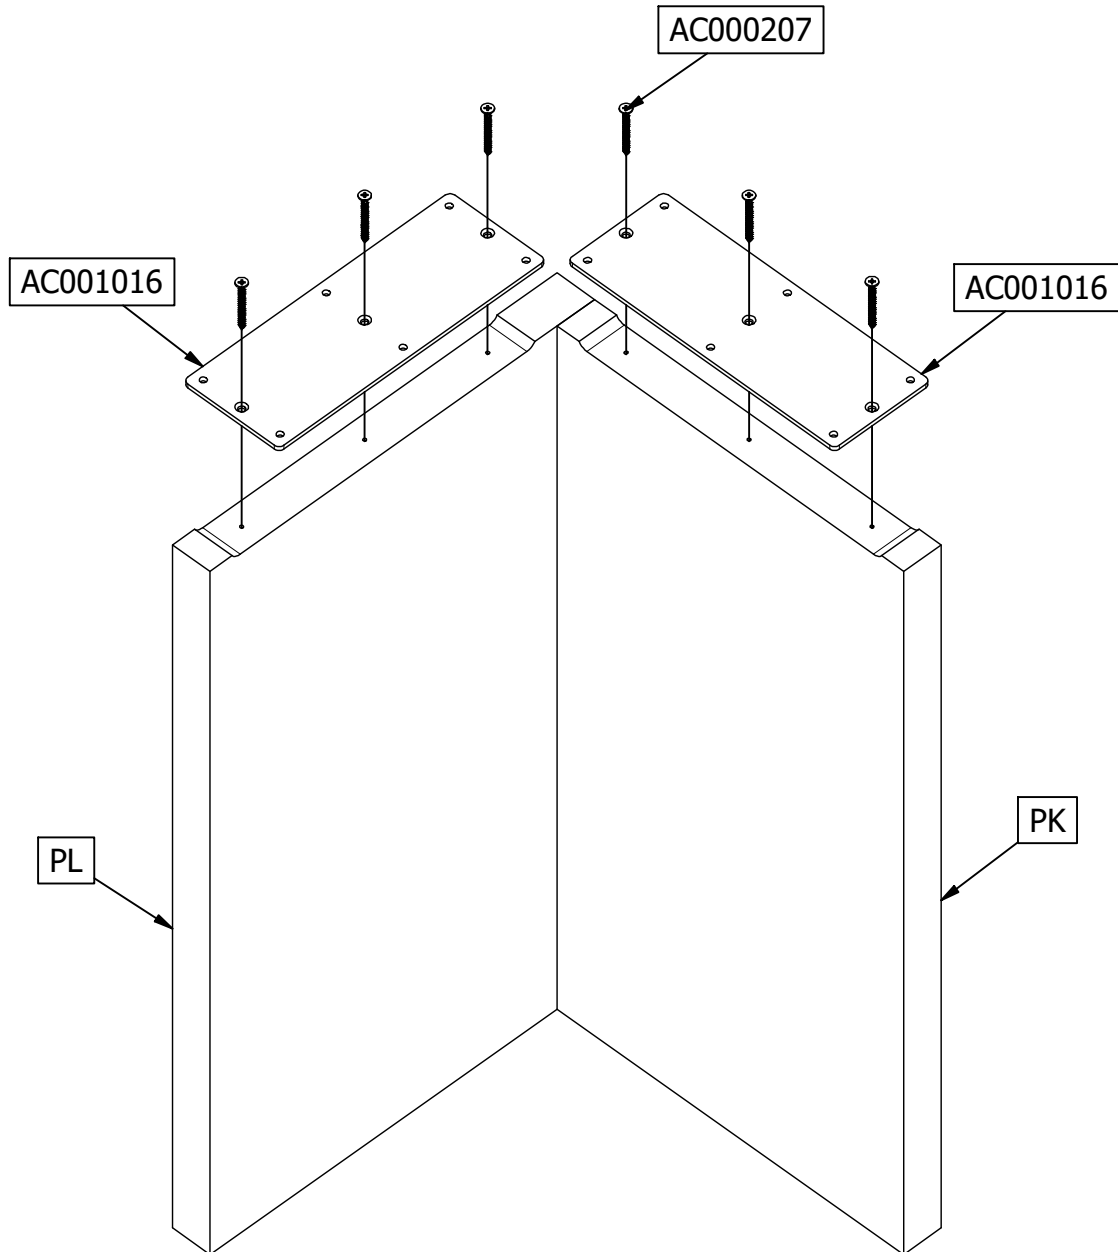

# ANGLE EETTAFEL

ESSTISCH - TABLE À MANGER - DINING TABLE

**vtwonen**

Qty	Code	Thickness	Length	Width
1	BB	39	2200	900
2	PL	39	711	400
2	PK	39	711	361

12	5x50mm	AC000207	
1	SW5	AC000264	
8	4x.25mm	AC000229	
24	spax 5x35mm	AC000280	
6	8x35mm	AC000601	
4	278x100x4	AC001016	
2	120x18x4	AC001017	
2	Ø7x60mm	AC003011	

1

2x

2

				
			AC003011	1x
			AC001017	1x
			AC000264	1x
			AC000229	1x
				4x

2x

3

2x

5