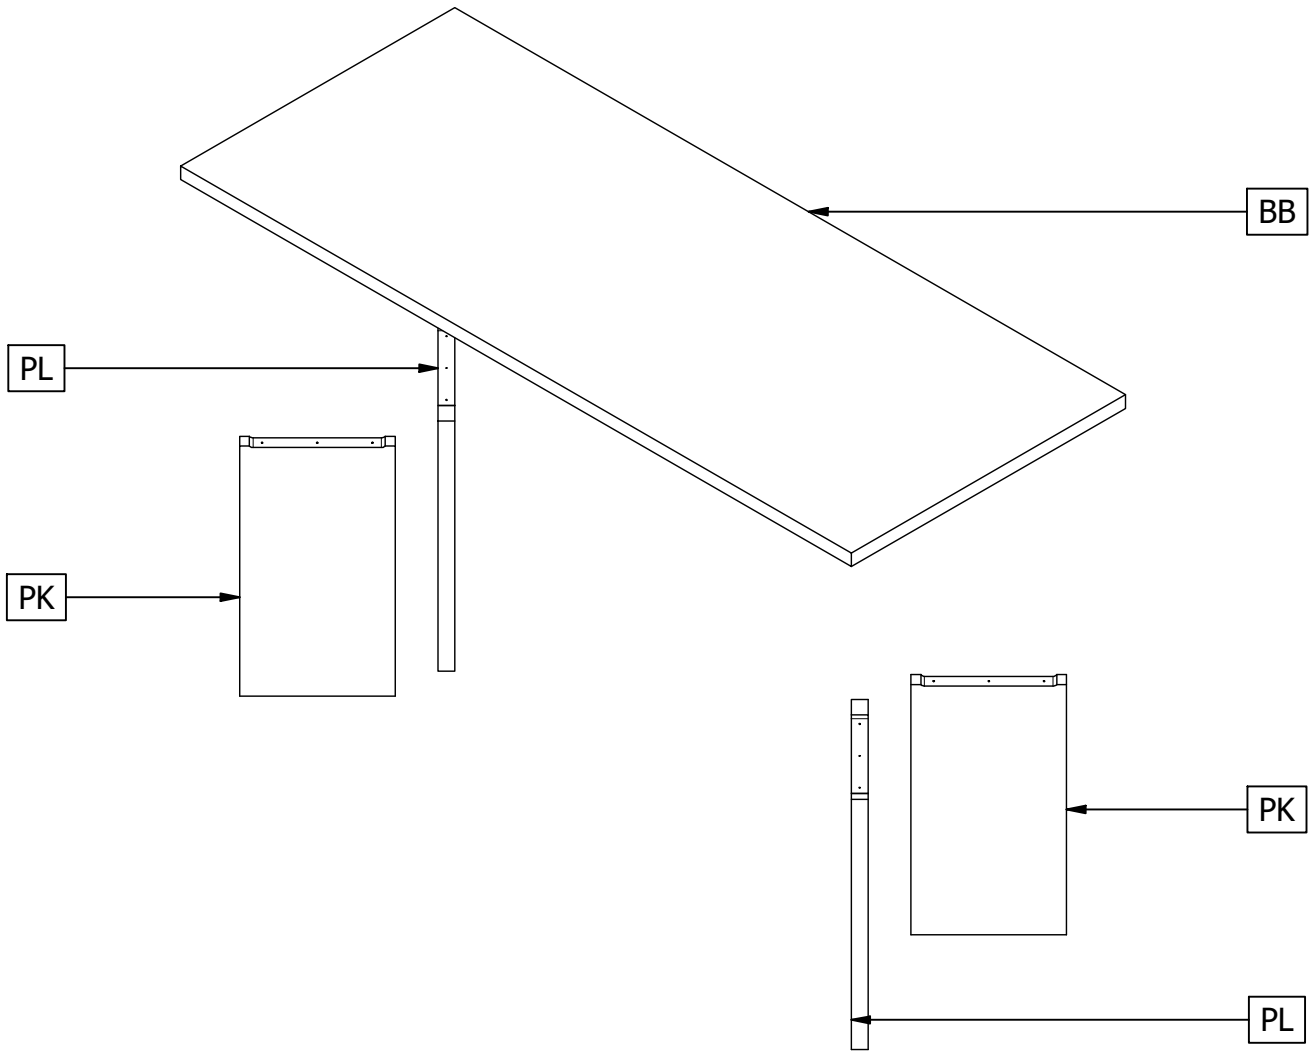

# ANGLE EETTAFEL

ESSTISCH - TABLE À MANGER - DINING TABLE

**vtwonen**

Qty	Code	Thickness	Length	Width
1	BB	39	2200	900
2	PL	39	711	400
2	PK	39	711	361

12	5x50mm	AC000207	
1	SW5	AC000264	
8	4x.25mm	AC000229	
24	spax 5x35mm	AC000280	
6	8x35mm	AC000601	
4	278x100x4	AC001016	
2	120x18x4	AC001017	
2	Ø7x60mm	AC003011	