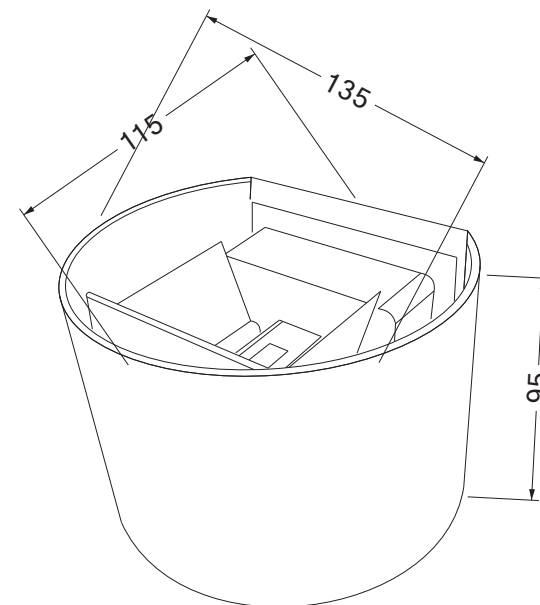

## O573WL-L6W

Gross Weight: 0,72 kg

Net Weight: 0,65 kg

Volume: 0,001903 m3

Weight and Volume Margin of Error: ±10%

Color: White

Material: Metal

MAX 6W  
360 Lumen