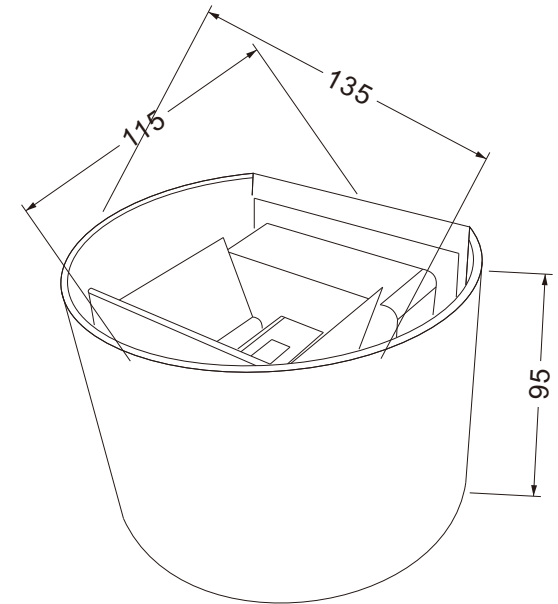

## O573WL-L6B

Gross Weight: 0,72 kg

Color: Black

Net Weight: 0,65 kg

Material: Metal

Volume: 0,001903 m3

Weight and Volume Margin of Error: ±10%

MAX 6W  
360 Lumen