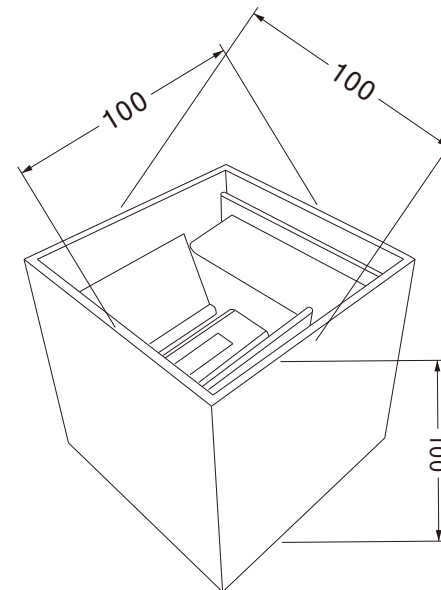

## O572WL-L6W

Gross Weight: 0,72 kg

Color: White

Net Weight: 0,64 kg

Material: Metal

Volume: 0,001331 m3

Weight and Volume Margin of Error: ±10%

MAX 6W  
360 Lumen