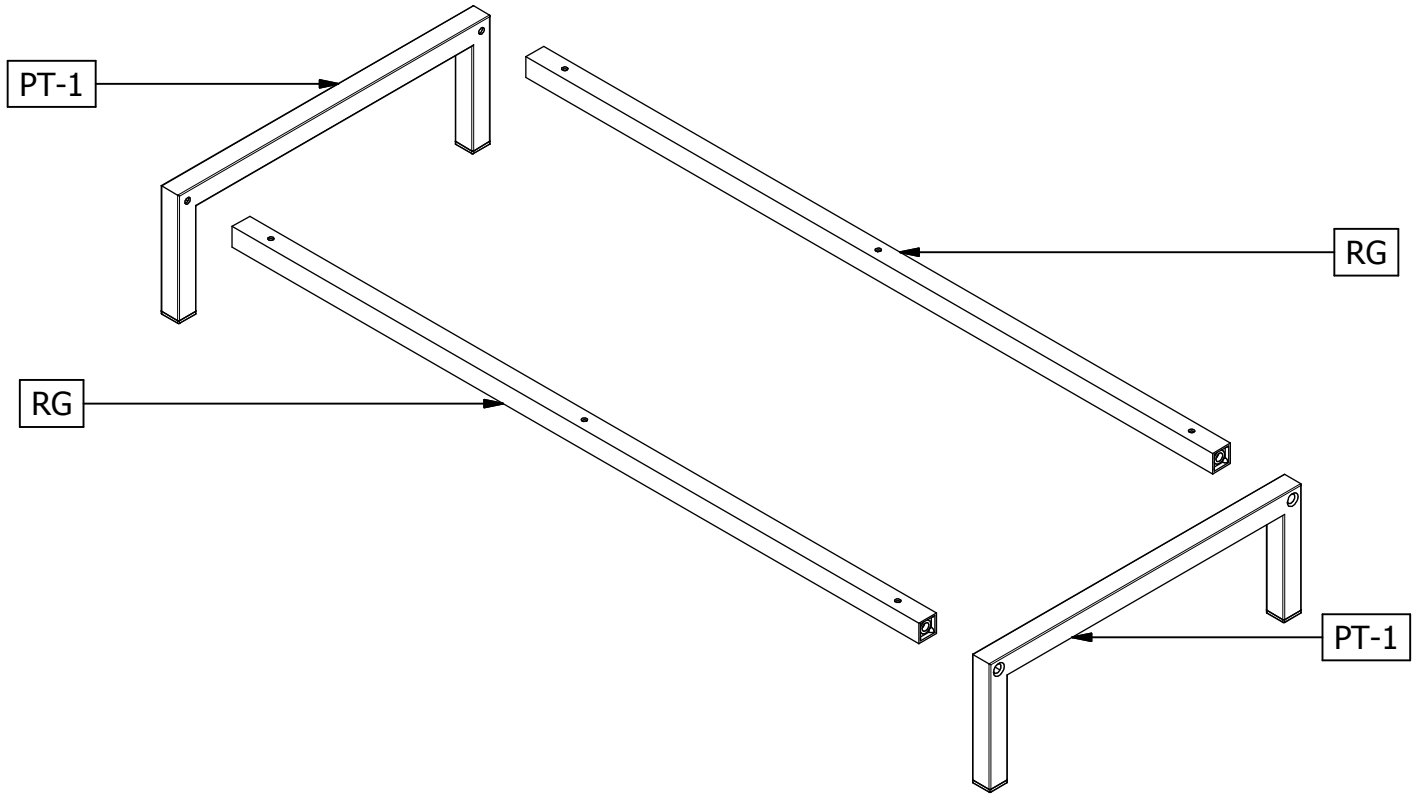

VT LOWER CASE TWO OPEN

vtwonen

4	Ø15mm	AC000102	
4	24mm	AC000103	
6	5x40mm	AC000238	
6	8x35mm	AC000601	
1	Safety Balance	AC000356	
2	S 5x30mm	AC000241	
4	Ø14	AC000369-*	

1

2

3

4

5

6

		AC000102		4x
---	---	----------	---	----

8

Optie - Option - D'option

Optie - Option - D'option

375789-Z

4	M6x30mm	TL0001	
6	4x16mm	AC000204	
1	SW	AC000216	

1