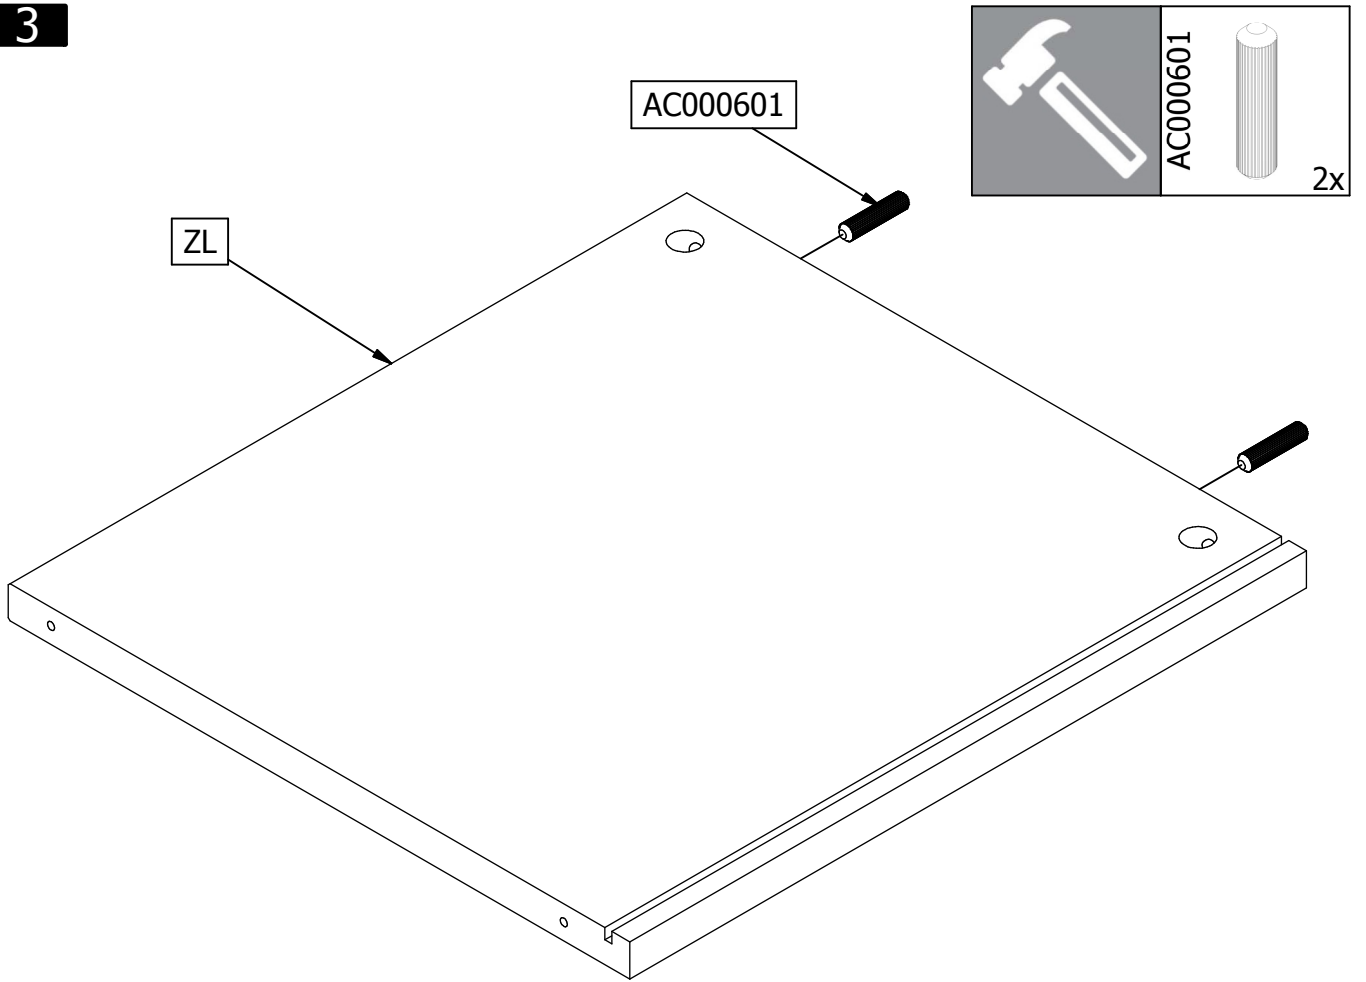

VT LOWER CASE TWO OPEN

vtwonen

4	Ø15mm	AC000102	
4	24mm	AC000103	
6	5x40mm	AC000238	
6	8x35mm	AC000601	
1	Safety Balance	AC000356	
2	S 5x30mm	AC000241	
4	Ø14	AC000369-*	

1

2

3

4

5

6

		AC000102		4x
---	---	----------	---	----

8

Optie - Option - D'option

Optie - Option - D'option

375789-Z

4	M6x30mm	TL0001	
6	4x16mm	AC000204	
1	SW	AC000216	

1