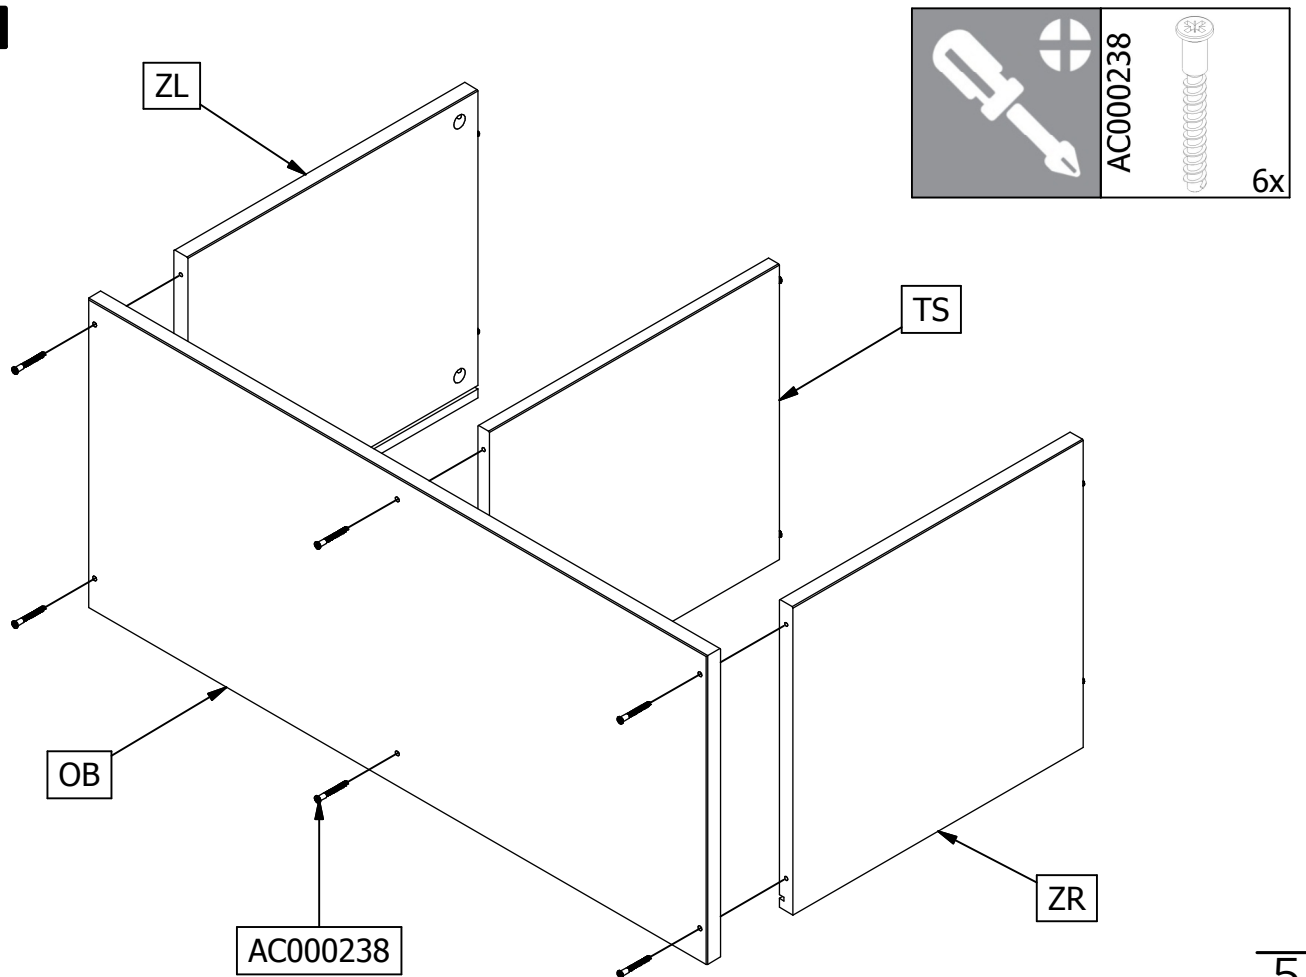

VT LOWER CASE TWO OPEN

vtwonen

4	Ø15mm	AC000102	
4	24mm	AC000103	
6	5x40mm	AC000238	
6	8x35mm	AC000601	
1	Safety Balance	AC000356	
2	S 5x30mm	AC000241	
4	Ø14	AC000369-*	

1

2

3

4

5

6

		AC000102		4x
---	---	----------	---	----

8

Optie - Option - D'option

Optie - Option - D'option

375789-Z

4	M6x30mm	TL0001	
6	4x16mm	AC000204	
1	SW	AC000216	

1