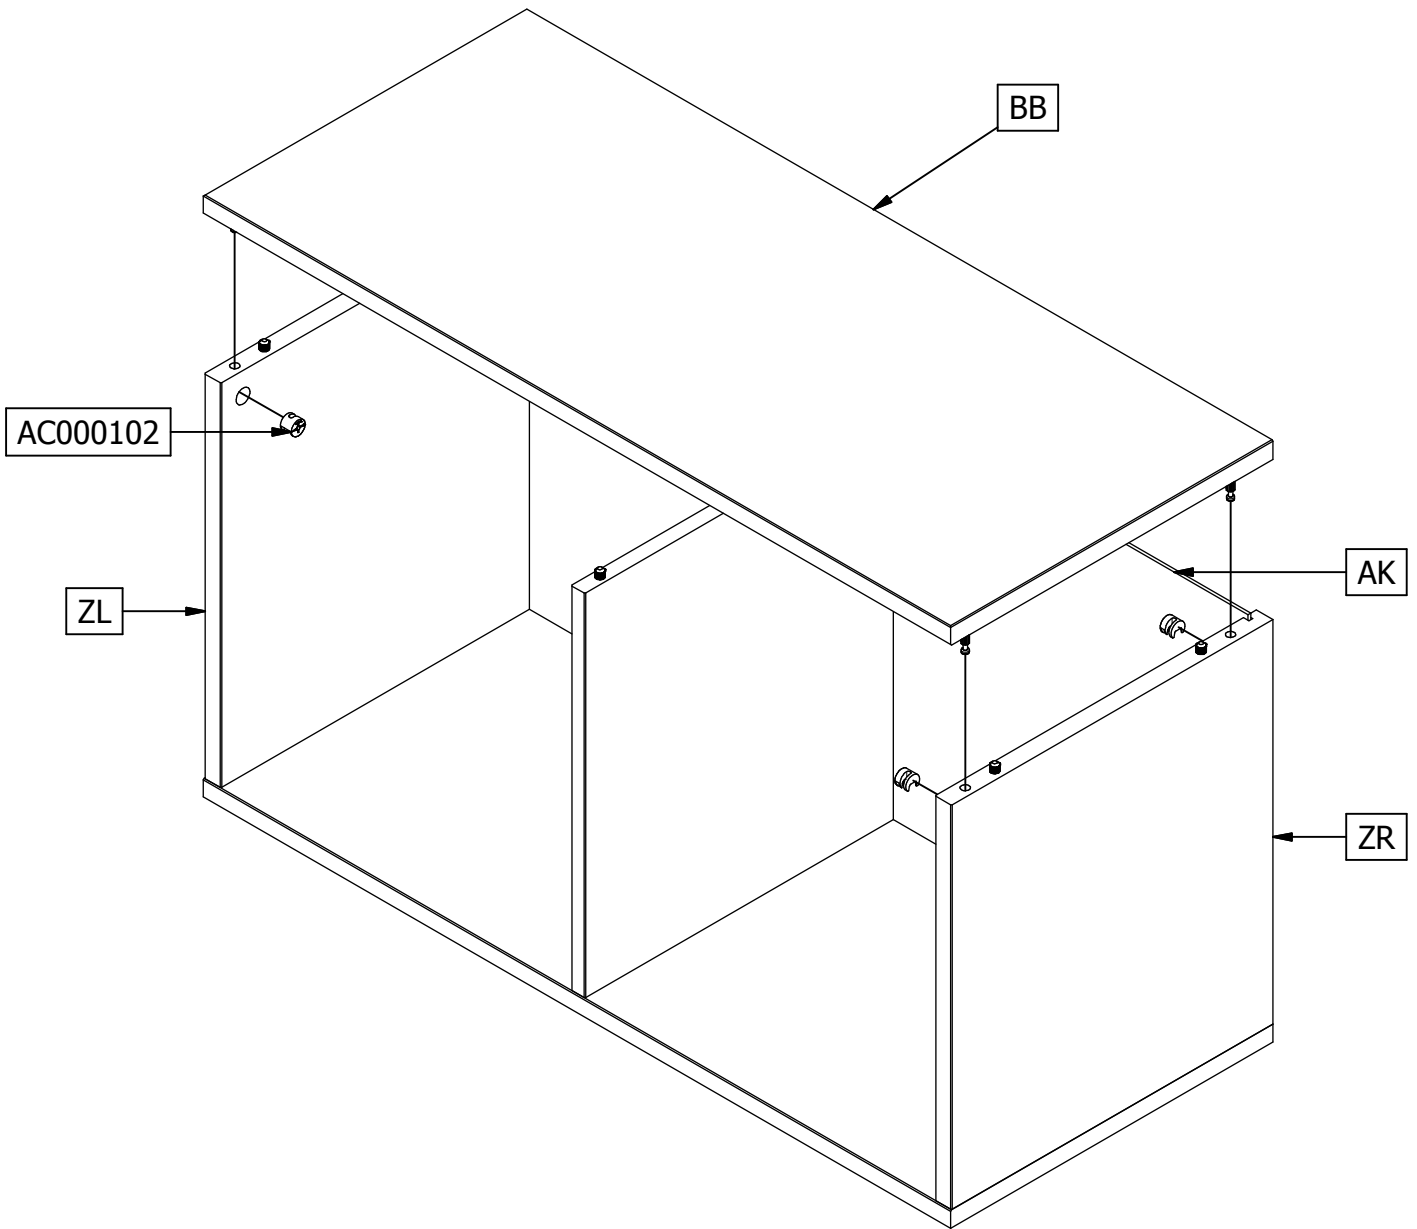

VT LOWER CASE TWO OPEN

vtwonen

4	Ø15mm	AC000102	
4	24mm	AC000103	
6	5x40mm	AC000238	
6	8x35mm	AC000601	
1	Safety Balance	AC000356	
2	S 5x30mm	AC000241	
4	Ø14	AC000369-*	

1

2

3

4

5

6

		AC000102		4x
---	---	----------	---	----

8

Optie - Option - D'option

Optie - Option - D'option

375789-Z

4	M6x30mm	TL0001	
6	4x16mm	AC000204	
1	SW	AC000216	

1