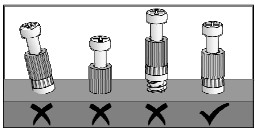

VT LOWER CASE TWO OPEN

vtwonen

4	Ø15mm	AC000102	
4	24mm	AC000103	
6	5x40mm	AC000238	
6	8x35mm	AC000601	
1	Safety Balance	AC000356	
2	S 5x30mm	AC000241	
4	Ø14	AC000369-*	

1

2

3

4

5

6

		AC000102		4x
---	---	----------	---	----

8

Optie - Option - D'option

Optie - Option - D'option

375789-Z

4	M6x30mm	TL0001	
6	4x16mm	AC000204	
1	SW	AC000216	

1