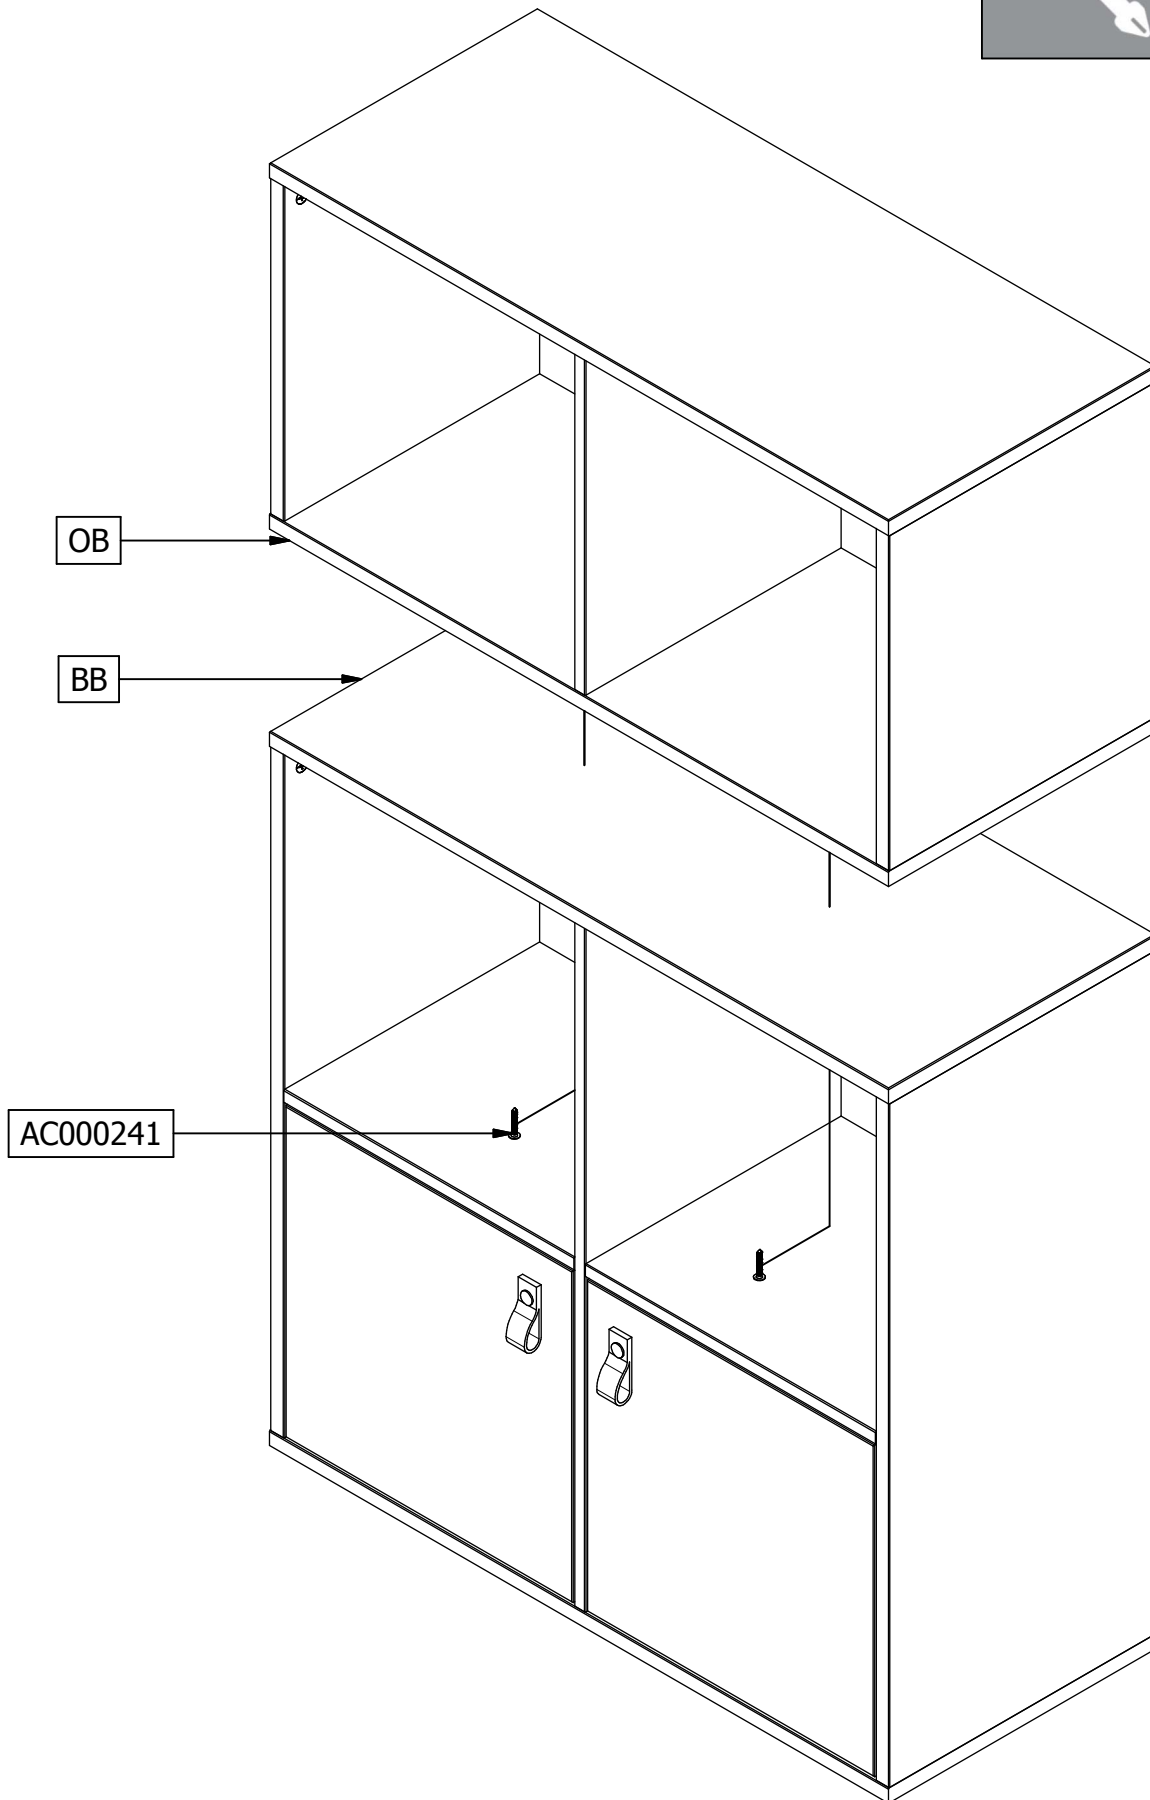

VT LOWER CASE TWO OPEN

vtwonen

4	Ø15mm	AC000102	
4	24mm	AC000103	
6	5x40mm	AC000238	
6	8x35mm	AC000601	
1	Safety Balance	AC000356	
2	S 5x30mm	AC000241	
4	Ø14	AC000369-*	

1

2

3

4

5

6

		AC000102		4x
---	---	----------	---	----

8

Optie - Option - D'option

Optie - Option - D'option

375789-Z

4	M6x30mm	TL0001	
6	4x16mm	AC000204	
1	SW	AC000216	

1