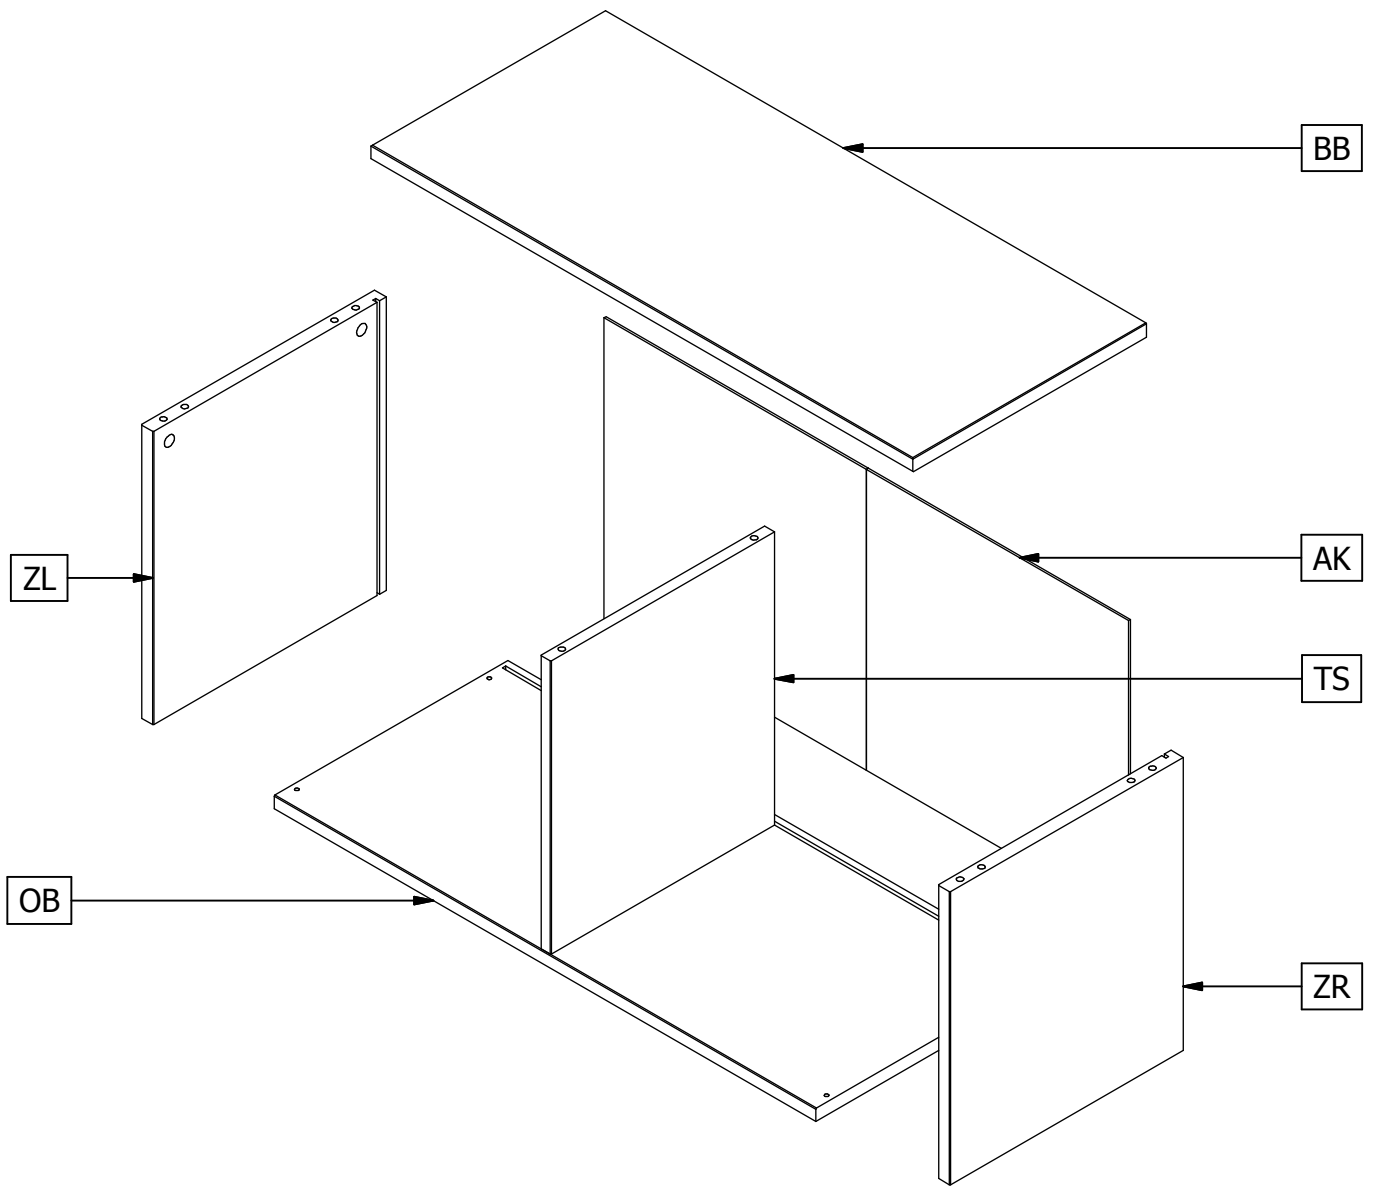

VT LOWER CASE TWO OPEN

vtwonen

4	Ø15mm	AC000102	
4	24mm	AC000103	
6	5x40mm	AC000238	
6	8x35mm	AC000601	
1	Safety Balance	AC000356	
2	S 5x30mm	AC000241	
4	Ø14	AC000369-*	

1

2

3

4

5

6

		AC000102		4x
---	---	----------	---	----

8

Optie - Option - D'option

Optie - Option - D'option

375789-Z

4	M6x30mm	TL0001	
6	4x16mm	AC000204	
1	SW	AC000216	

1