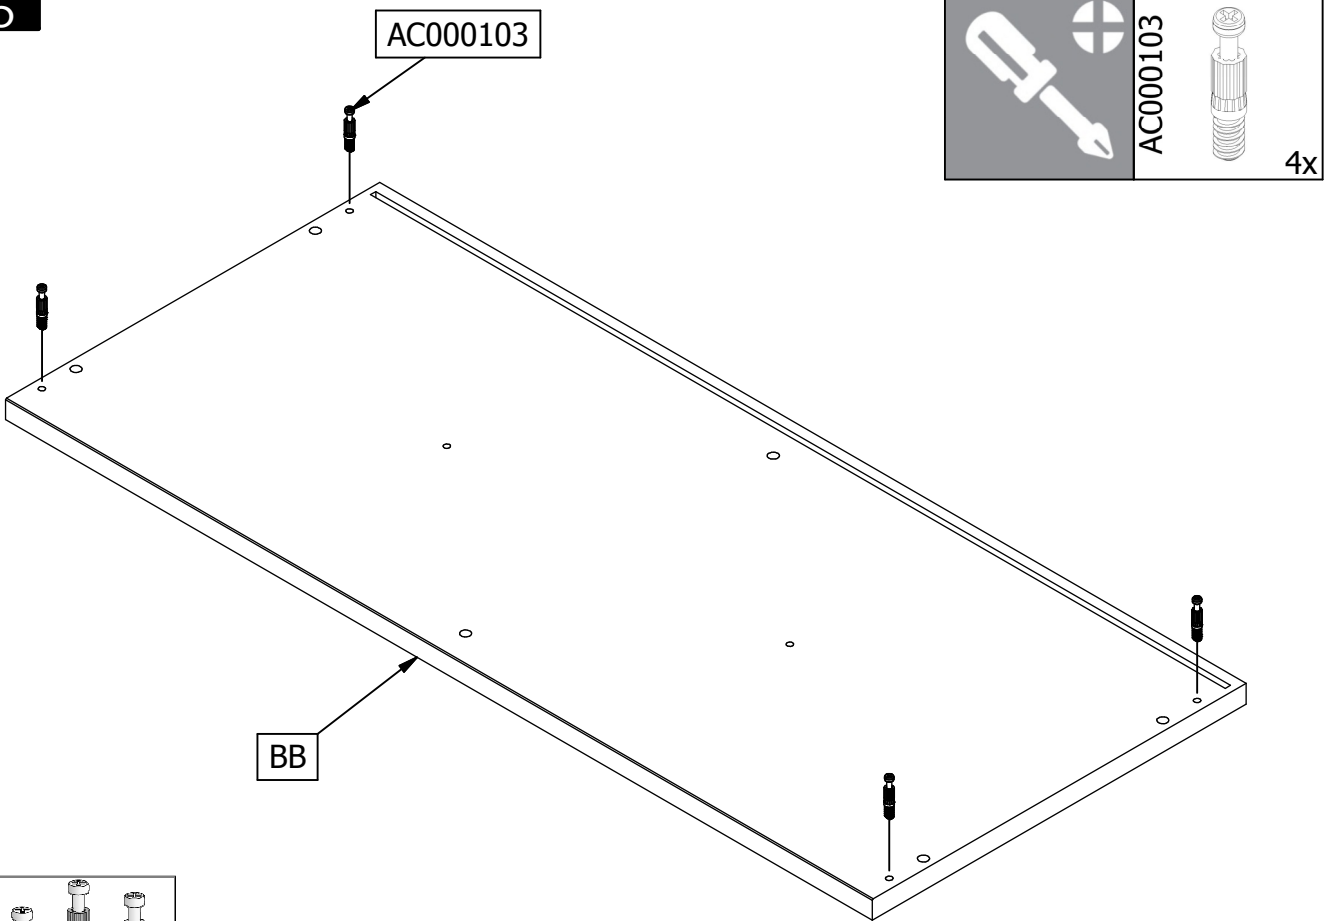

VT LOWER CASE TWO OPEN

vtwonen

4	Ø15mm	AC000102	
4	24mm	AC000103	
6	5x40mm	AC000238	
6	8x35mm	AC000601	
1	Safety Balance	AC000356	
2	S 5x30mm	AC000241	
4	Ø14	AC000369-*	

1

2

3

4

5

6

		AC000102		4x
---	---	----------	---	----

8

Optie - Option - D'option

Optie - Option - D'option

375789-Z

4	M6x30mm	TL0001	
6	4x16mm	AC000204	
1	SW	AC000216	

1