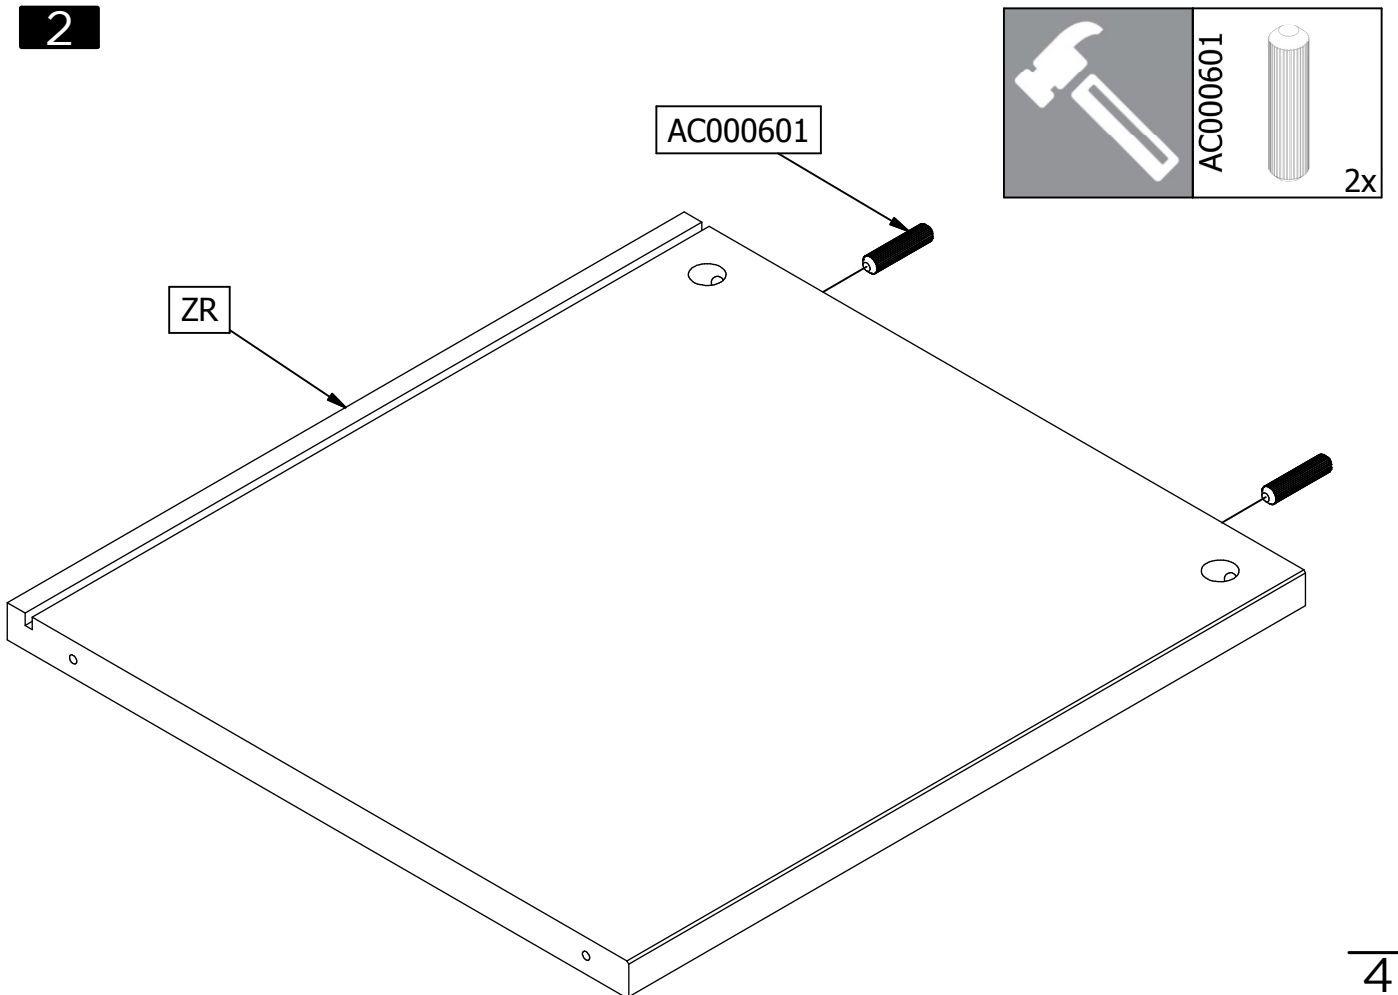

VT LOWER CASE TWO OPEN

vtwonen

4	Ø15mm	AC000102	
4	24mm	AC000103	
6	5x40mm	AC000238	
6	8x35mm	AC000601	
1	Safety Balance	AC000356	
2	S 5x30mm	AC000241	
4	Ø14	AC000369-*	

1

2

3

4

5

6

		AC000102		4x
---	---	----------	---	----

8

Optie - Option - D'option

Optie - Option - D'option

375789-Z

4	M6x30mm	TL0001	
6	4x16mm	AC000204	
1	SW	AC000216	

1