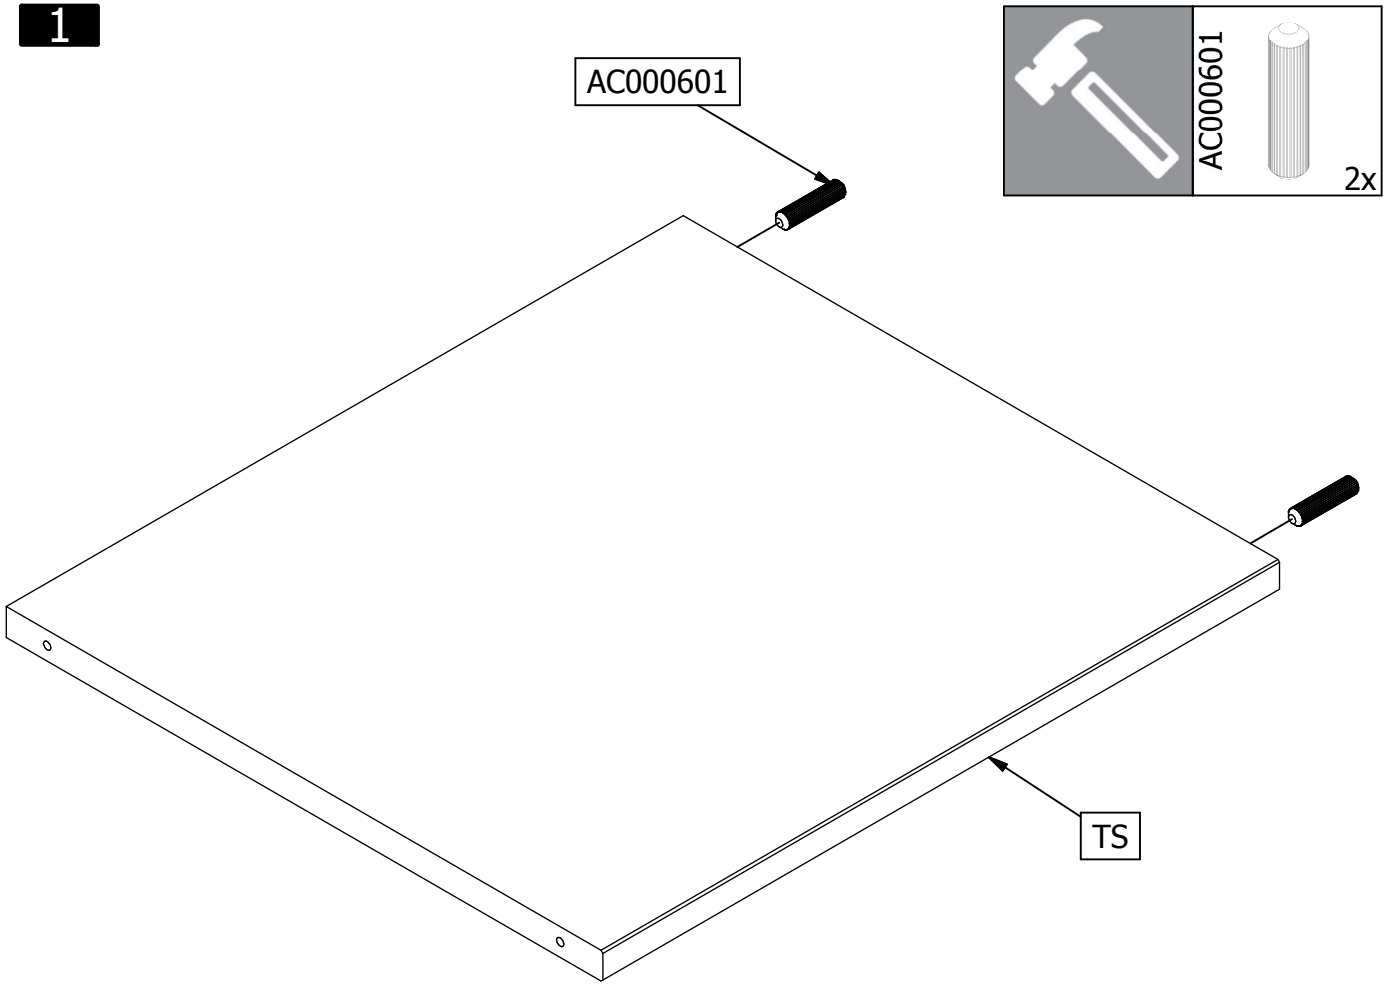

VT LOWER CASE TWO OPEN

vtwonen

4	Ø15mm	AC000102	
4	24mm	AC000103	
6	5x40mm	AC000238	
6	8x35mm	AC000601	
1	Safety Balance	AC000356	
2	S 5x30mm	AC000241	
4	Ø14	AC000369-*	

1

2

3

4

5

6

		AC000102		4x
---	---	----------	---	----

8

Optie - Option - D'option

Optie - Option - D'option

375789-Z

4	M6x30mm	TL0001	
6	4x16mm	AC000204	
1	SW	AC000216	

1