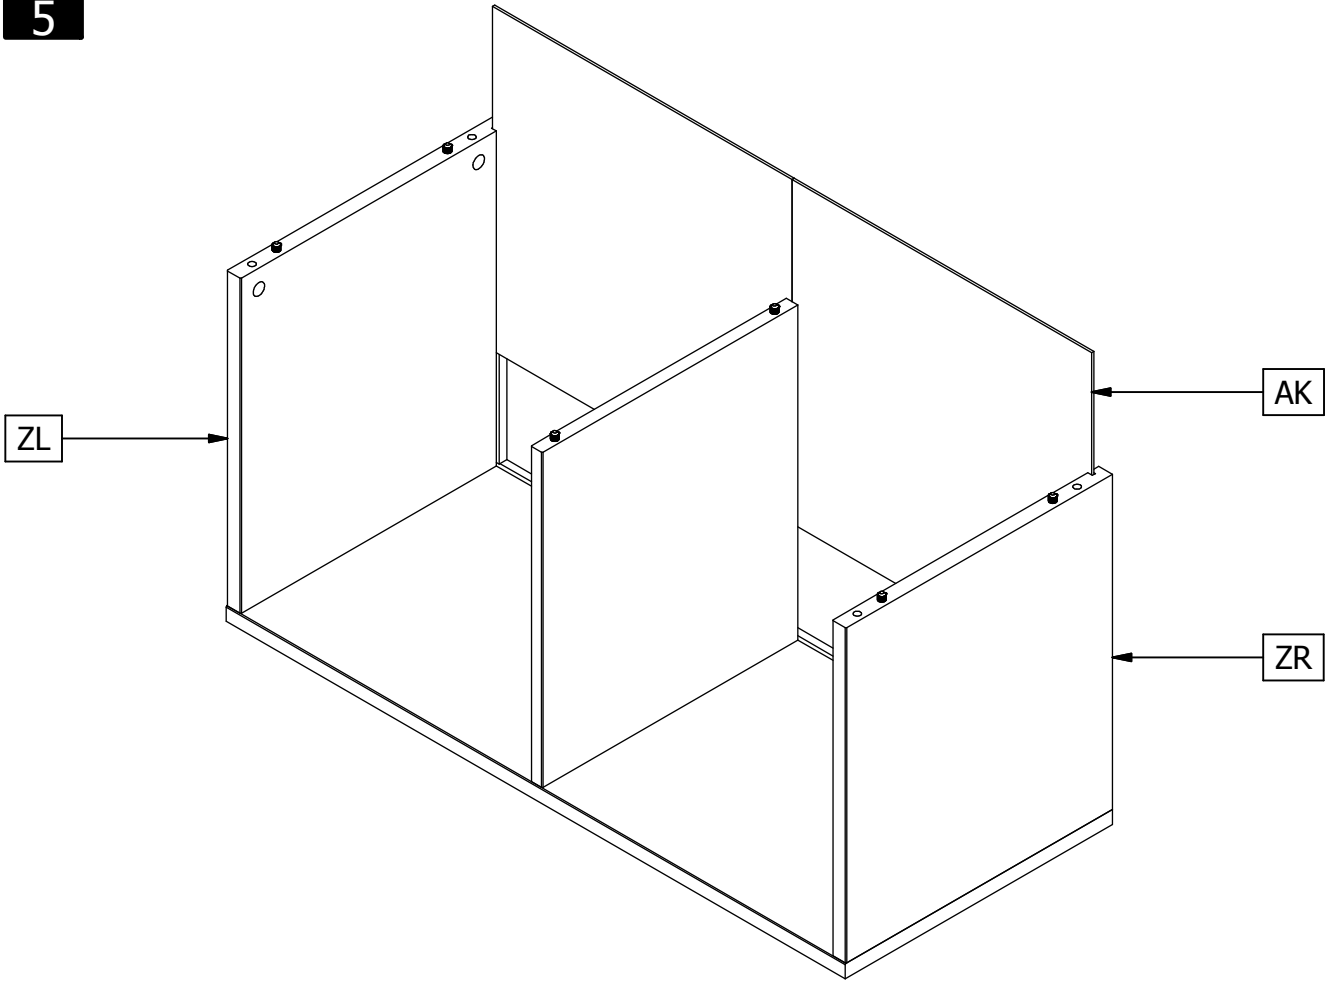

VT LOWER CASE TWO OPEN

vtwonen

4	Ø15mm	AC000102	
4	24mm	AC000103	
6	5x40mm	AC000238	
6	8x35mm	AC000601	
1	Safety Balance	AC000356	
2	S 5x30mm	AC000241	
4	Ø14	AC000369-*	

1

2

3

4

5

6

		AC000102		4x
---	---	----------	---	----

8

Optie - Option - D'option

Optie - Option - D'option

375789-Z

4	M6x30mm	TL0001	
6	4x16mm	AC000204	
1	SW	AC000216	

1