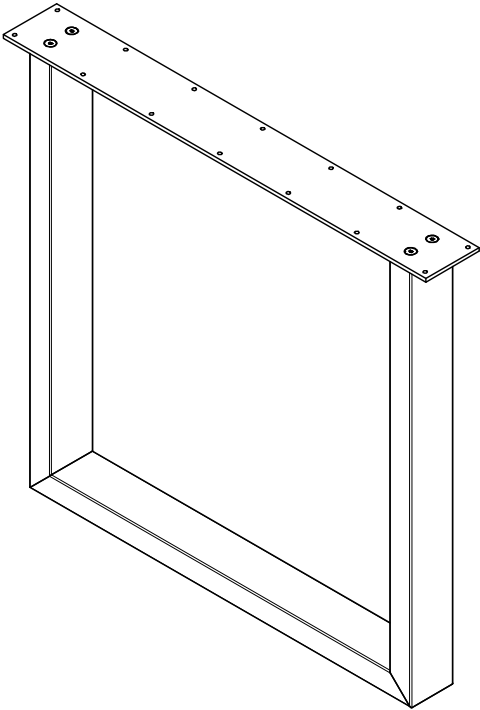

TABLO TAFELBLAD MANGO 180X90

TISCHPLATTE MANGO - PLATEAU DE TABLE MANGUE - TABLE TOP MANGO

wood MADE BY

SOCIAL MEDIA

We zijn benieuwd naar het resultaat! Mocht je het met ons willen delen, gebruik #WOOD op social media.