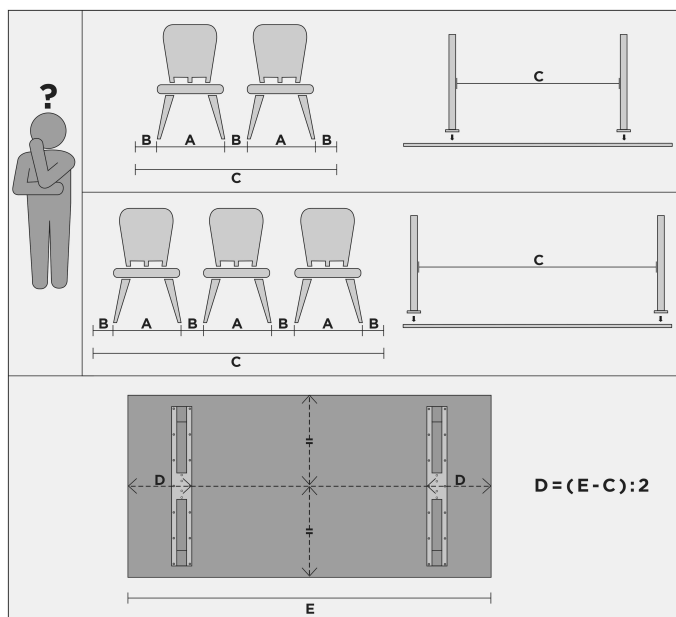

TABLO TAFELBLAD MANGO 180X90

TISCHPLATTE MANGO - PLATEAU DE TABLE MANGUE - TABLE TOP MANGO

wood MADE BY

SOCIAL MEDIA

We zijn benieuwd naar het resultaat! Mocht je het met ons willen delen, gebruik #WOOD op social media.