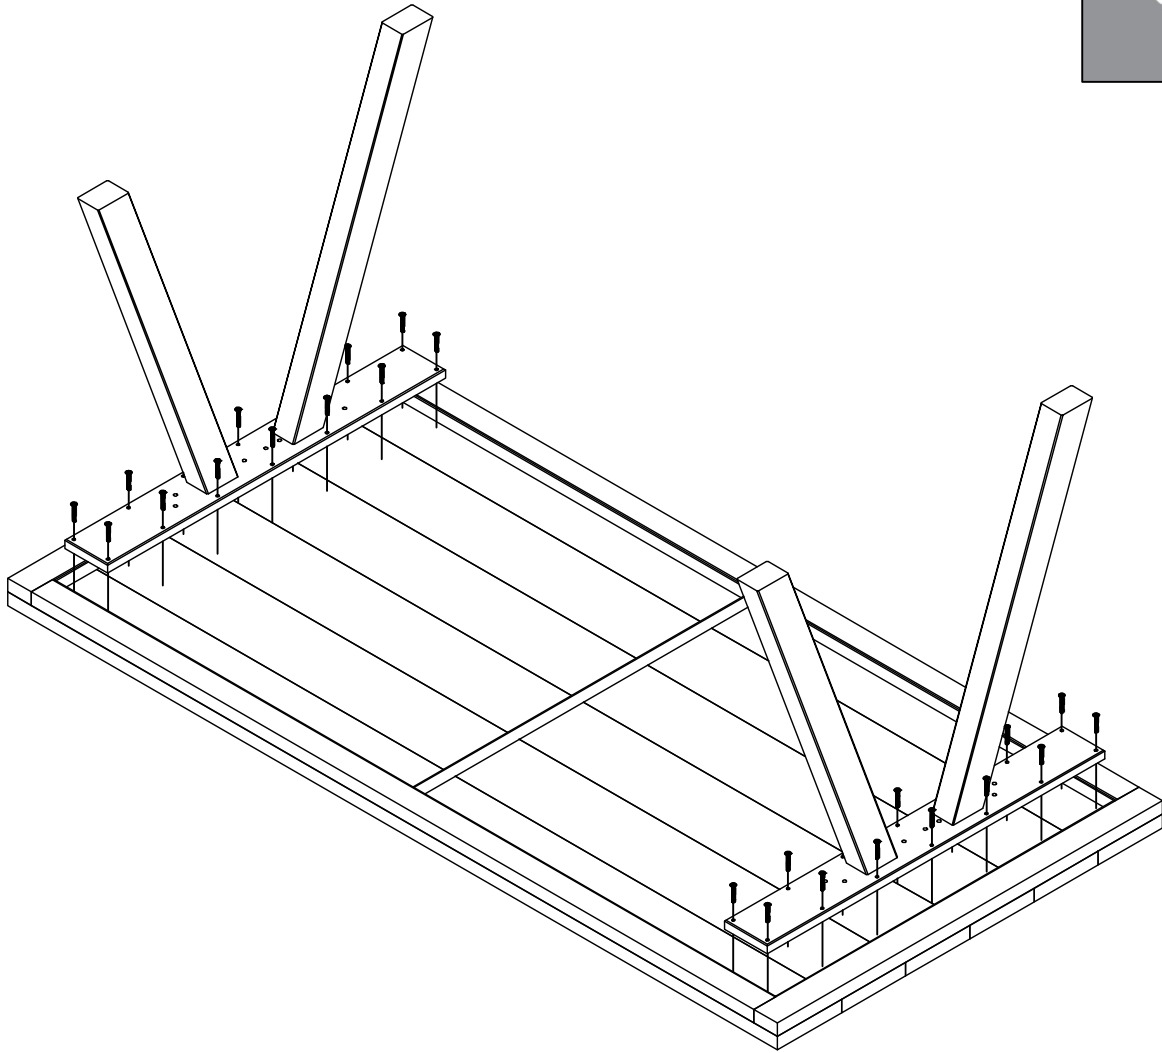

TABLO TAFELBLAD MANGO 180X90

TISCHPLATTE MANGO - PLATEAU DE TABLE MANGUE - TABLE TOP MANGO

wood MADE BY

SOCIAL MEDIA

We zijn benieuwd naar het resultaat! Mocht je het met ons willen delen, gebruik #WOOD op social media.