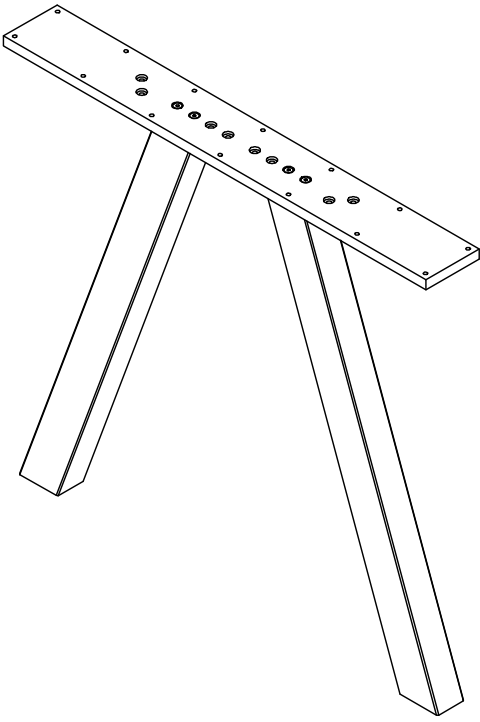

TABLO TAFELBLAD MANGO 180X90

TISCHPLATTE MANGO - PLATEAU DE TABLE MANGUE - TABLE TOP MANGO

wood MADE BY

SOCIAL MEDIA

We zijn benieuwd naar het resultaat! Mocht je het met ons willen delen, gebruik #WOOD op social media.