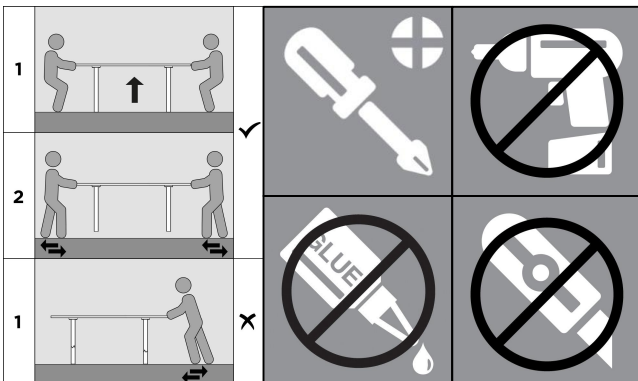

TABLO TAFELBLAD MANGO 180X90

TISCHPLATTE MANGO - PLATEAU DE TABLE MANGUE - TABLE TOP MANGO

wood MADE BY

SOCIAL MEDIA

We zijn benieuwd naar het resultaat! Mocht je het met ons willen delen, gebruik #WOOD op social media.