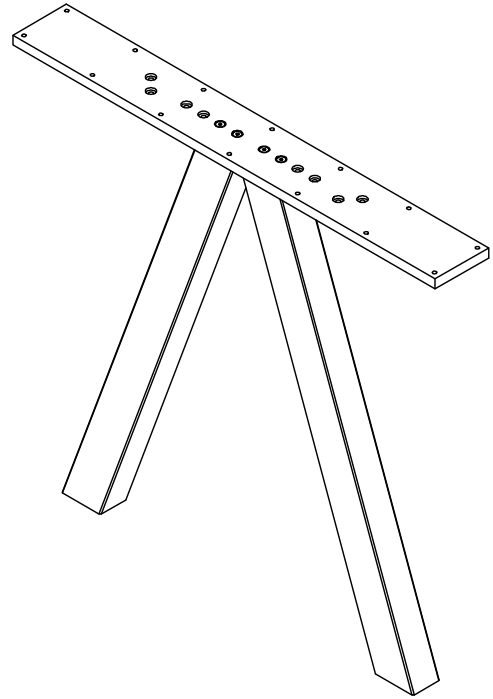

TABLO TAFELBLAD MANGO 180X90

TISCHPLATTE MANGO - PLATEAU DE TABLE MANGUE - TABLE TOP MANGO

wood MADE BY

SOCIAL MEDIA

We zijn benieuwd naar het resultaat! Mocht je het met ons willen delen, gebruik #WOOD op social media.