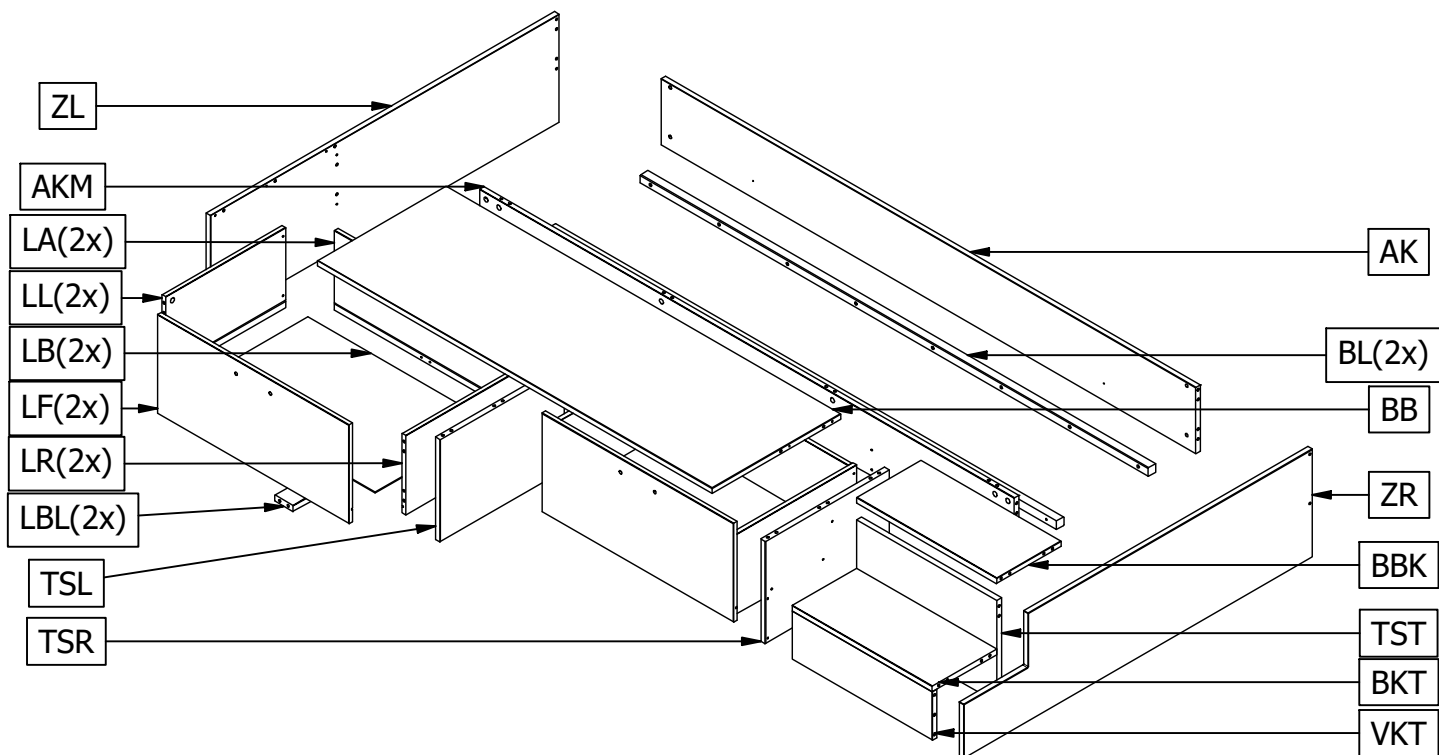

STAGE BED + LADES

STAGE BETT + LADES
STAGE LIT + TIROIRS
STAGE BED + DRAWERS

vtwonen

Qty	Code	Thickness	Length	Width
1	AK	18	2000	215
1	AKM	18	2000	197
1	BB	18	1476	482
1	BBK	18	524	241
1	BKT	18	524	241
2	BL	28	1900	28
2	LA	15	683	258
2	LB	3	694	441
2	LBL	20	430,5	69
2	LF	15	716	320
2	LL	15	448	258
2	LR	15	448	258
1	TSL	18	464	332
1	TSR	18	464	332
1	TST	18	524	332
1	VKT	18	524	157
1	ZL	18	1304	350
1	ZR	18	1304	350