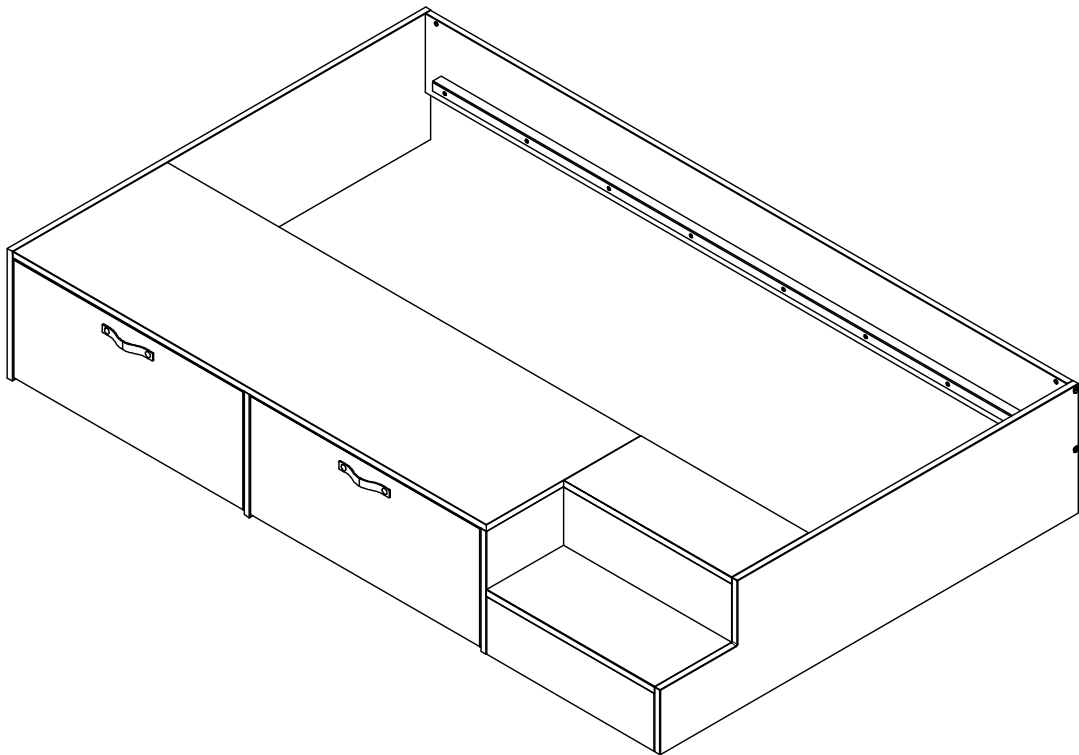

STAGE BED + LADES

STAGE BETT + LADES
STAGE LIT + TIROIRS
STAGE BED + DRAWERS

vtwonen

Qty	Code	Thickness	Length	Width
1	AK	18	2000	215
1	AKM	18	2000	197
1	BB	18	1476	482
1	BBK	18	524	241
1	BKT	18	524	241
2	BL	28	1900	28
2	LA	15	683	258
2	LB	3	694	441
2	LBL	20	430,5	69
2	LF	15	716	320
2	LL	15	448	258
2	LR	15	448	258
1	TSL	18	464	332
1	TSR	18	464	332
1	TST	18	524	332
1	VKT	18	524	157
1	ZL	18	1304	350
1	ZR	18	1304	350