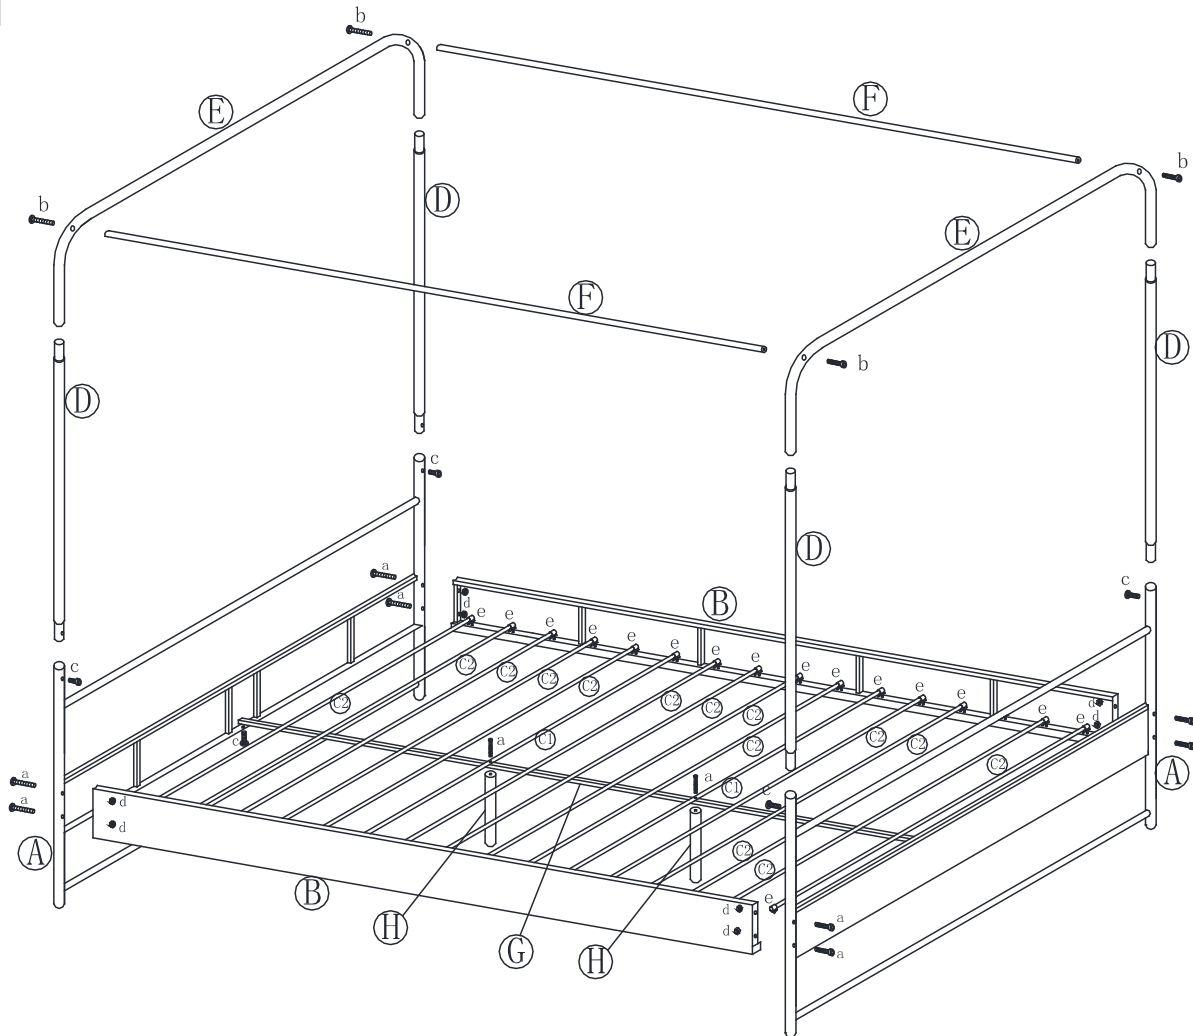

BUNK BED 120 CM

a		M6x55mm	10
b		M6x45mm	4
c		M6x15mm	6
d		M6	8
e			32
f			1
g			1

A	1249*715*32 mm		×2
B	1998*160*28 mm		×2
C1	16*1230 mm		×2
C2	16*1230 mm		×14
D	32*1000 mm		×4
E	1249*285*32 mm		×2
F	22*1995 mm		×2
G	25*25*2017 mm		×1
H	25*225 mm		×2