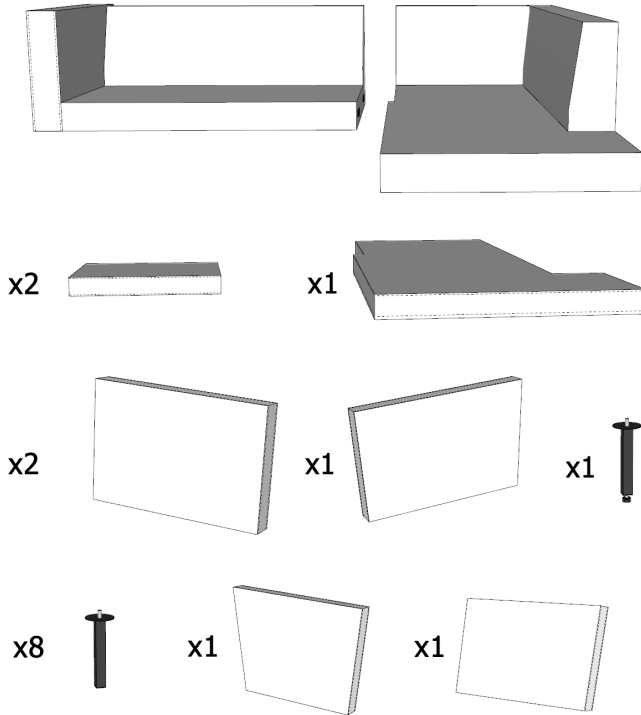

# RODEO

corner sofa

1

2

3

4

# RODEO

corner sofa

5

6

7

Bescherm onderzijde van de poten met vilt om krassen op de vloer te voorkomen  
Protect bottom of the legs with felt to prevent scratches on the floor