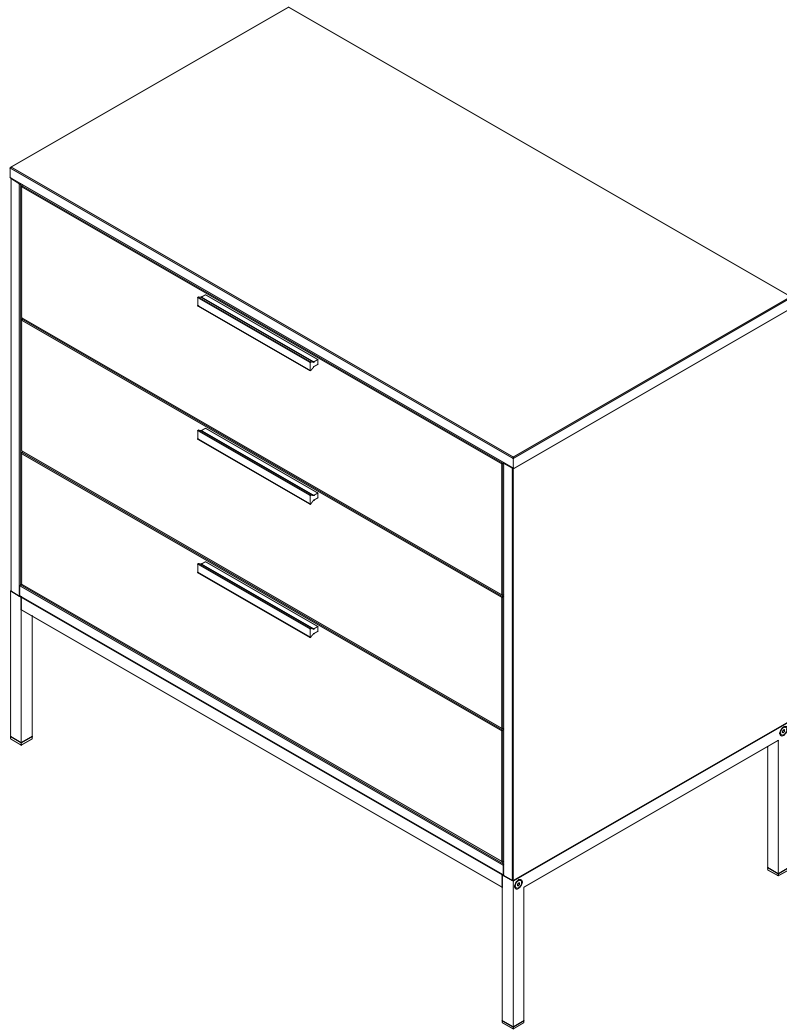

ADAM COMMODE

KOMMODE - COMMODE - SIDEBORD

MADE BY
wood

Qty	Code	Thickness	Length	Width
1	AK	3	922	338,5
2	BA	20	900	20
1	BB	18	941	520
4	HO	2	74	74
3	LA	12,5	864	160
3	LB	3	875	397
3	LF	18	900	214
3	LL	12,5	400	160
3	LR	12,5	400	160
2	SF	20	516	236
2	TL	18	904	80
1	ZL	18	668	520
1	ZR	18	668	520

10	Ø15mm	AC000102 	4	M6x30mm	TL000107 
22	24mm	AC000103 	6	3,8x26mm	TL000109 
12	Ø12mm	AC000104 	16	M5x8mm	TL000115 
12	3.5x35mm	AC000219 	1	SW 4	TL000203 
10	3,5x17mm	TL000108 			
12	7x6.3x9mm	AC000247 			
25	Ø1.4x25mm	AC000316 			
22	8x35mm	AC000601 			
3	L=400	AC000823-L 			
3	L=400	AC000823-R 			
3	14x14x220	AC005021 			