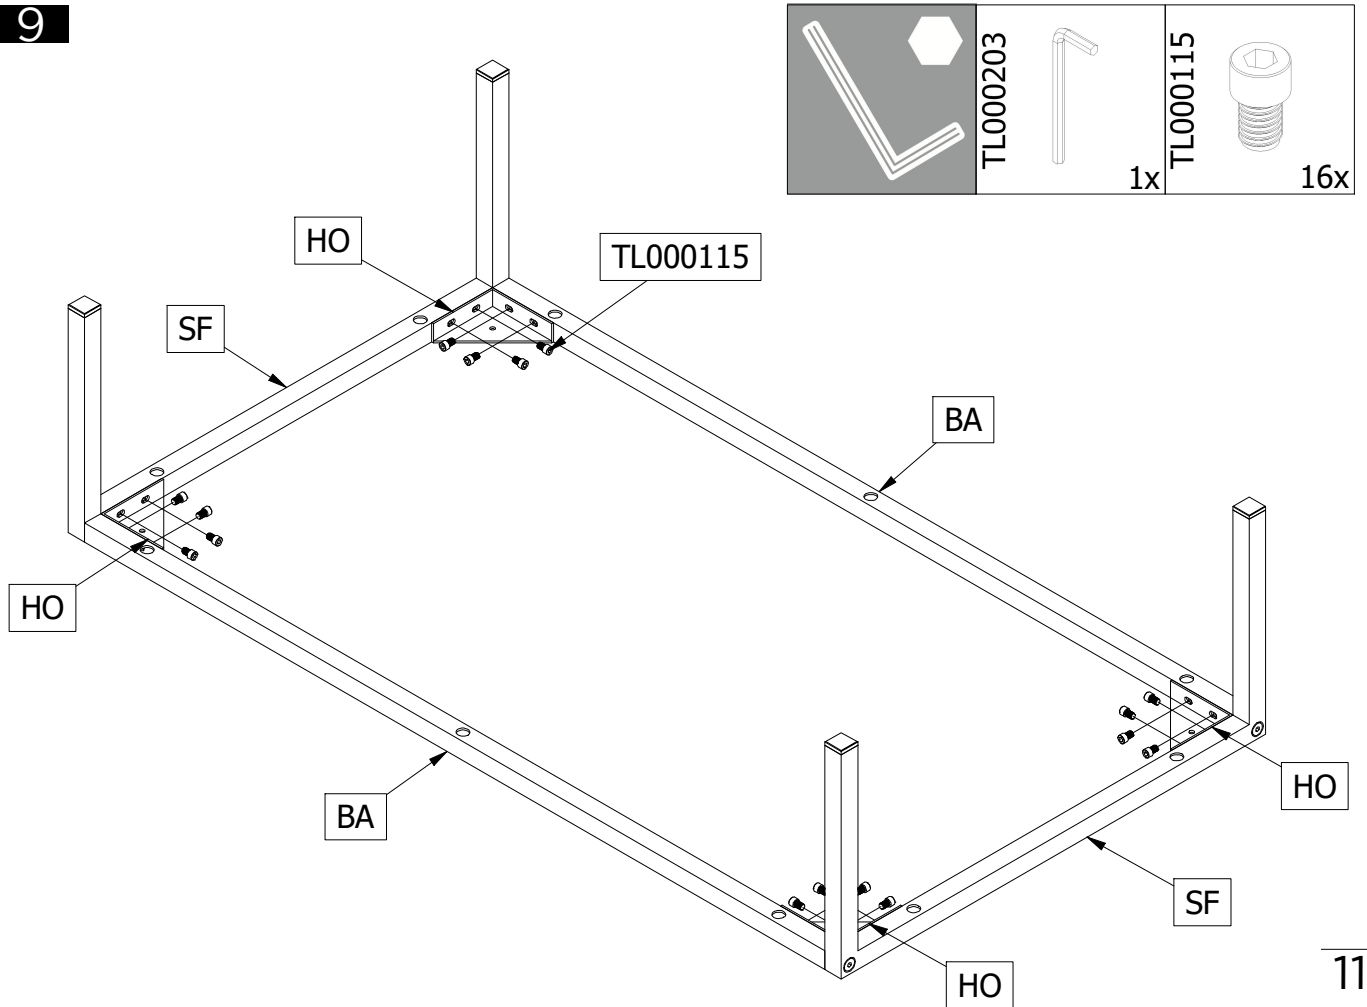

ADAM COMMODE

KOMMODE - COMMODE - SIDEBORD

MADE BY
wood

Qty	Code	Thickness	Length	Width
1	AK	3	922	338,5
2	BA	20	900	20
1	BB	18	941	520
4	HO	2	74	74
3	LA	12,5	864	160
3	LB	3	875	397
3	LF	18	900	214
3	LL	12,5	400	160
3	LR	12,5	400	160
2	SF	20	516	236
2	TL	18	904	80
1	ZL	18	668	520
1	ZR	18	668	520

10	Ø15mm	AC000102 	4	M6x30mm	TL000107 
22	24mm	AC000103 	6	3,8x26mm	TL000109 
12	Ø12mm	AC000104 	16	M5x8mm	TL000115 
12	3.5x35mm	AC000219 	1	SW 4	TL000203 
10	3,5x17mm	TL000108 			
12	7x6.3x9mm	AC000247 			
25	Ø1.4x25mm	AC000316 			
22	8x35mm	AC000601 			
3	L=400	AC000823-L 			
3	L=400	AC000823-R 			
3	14x14x220	AC005021 			

9

		TL000108	
			10x

	AC005021  1x	TL000109  2x	AC000103  4x
---	--	---	---

3x

12

LR

AC000601

3x