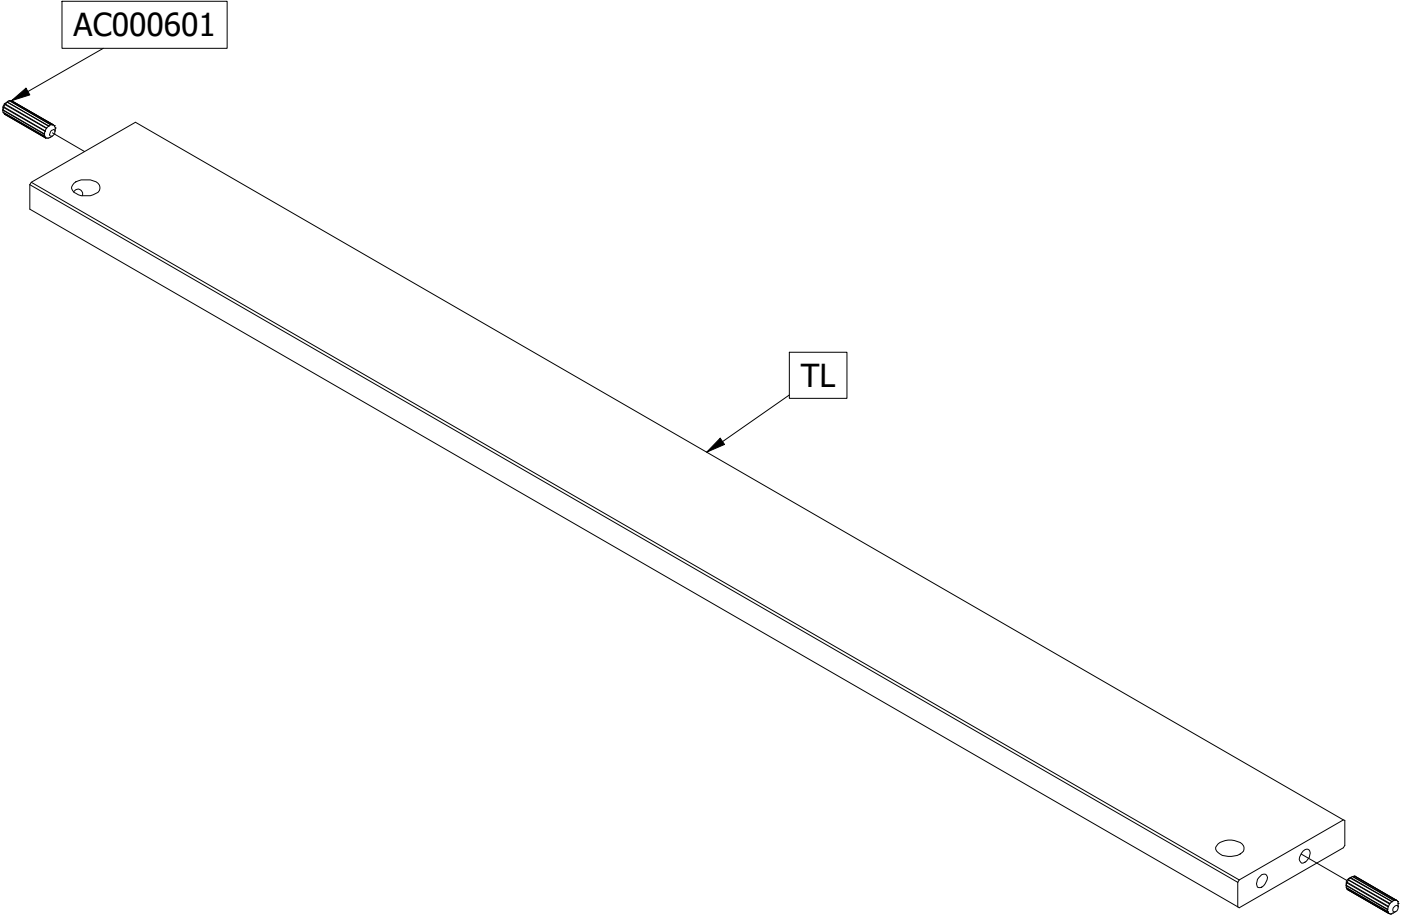

10	Ø15mm	AC000102	4	M6x30mm	TL000107
22	24mm	AC000103	6	3,8x26mm	TL000109
12	Ø12mm	AC000104	16	M5x8mm	TL000115
12	3.5x35mm	AC000219	1	SW 4	TL000203
10	3,5x17mm	TL000108			
12	7x6.3x9mm	AC000247			
25	Ø1.4x25mm	AC000316			
22	8x35mm	AC000601			
3	L=400	AC000823-L			
3	L=400	AC000823-R			
3	14x14x220	AC005021			

1

2x