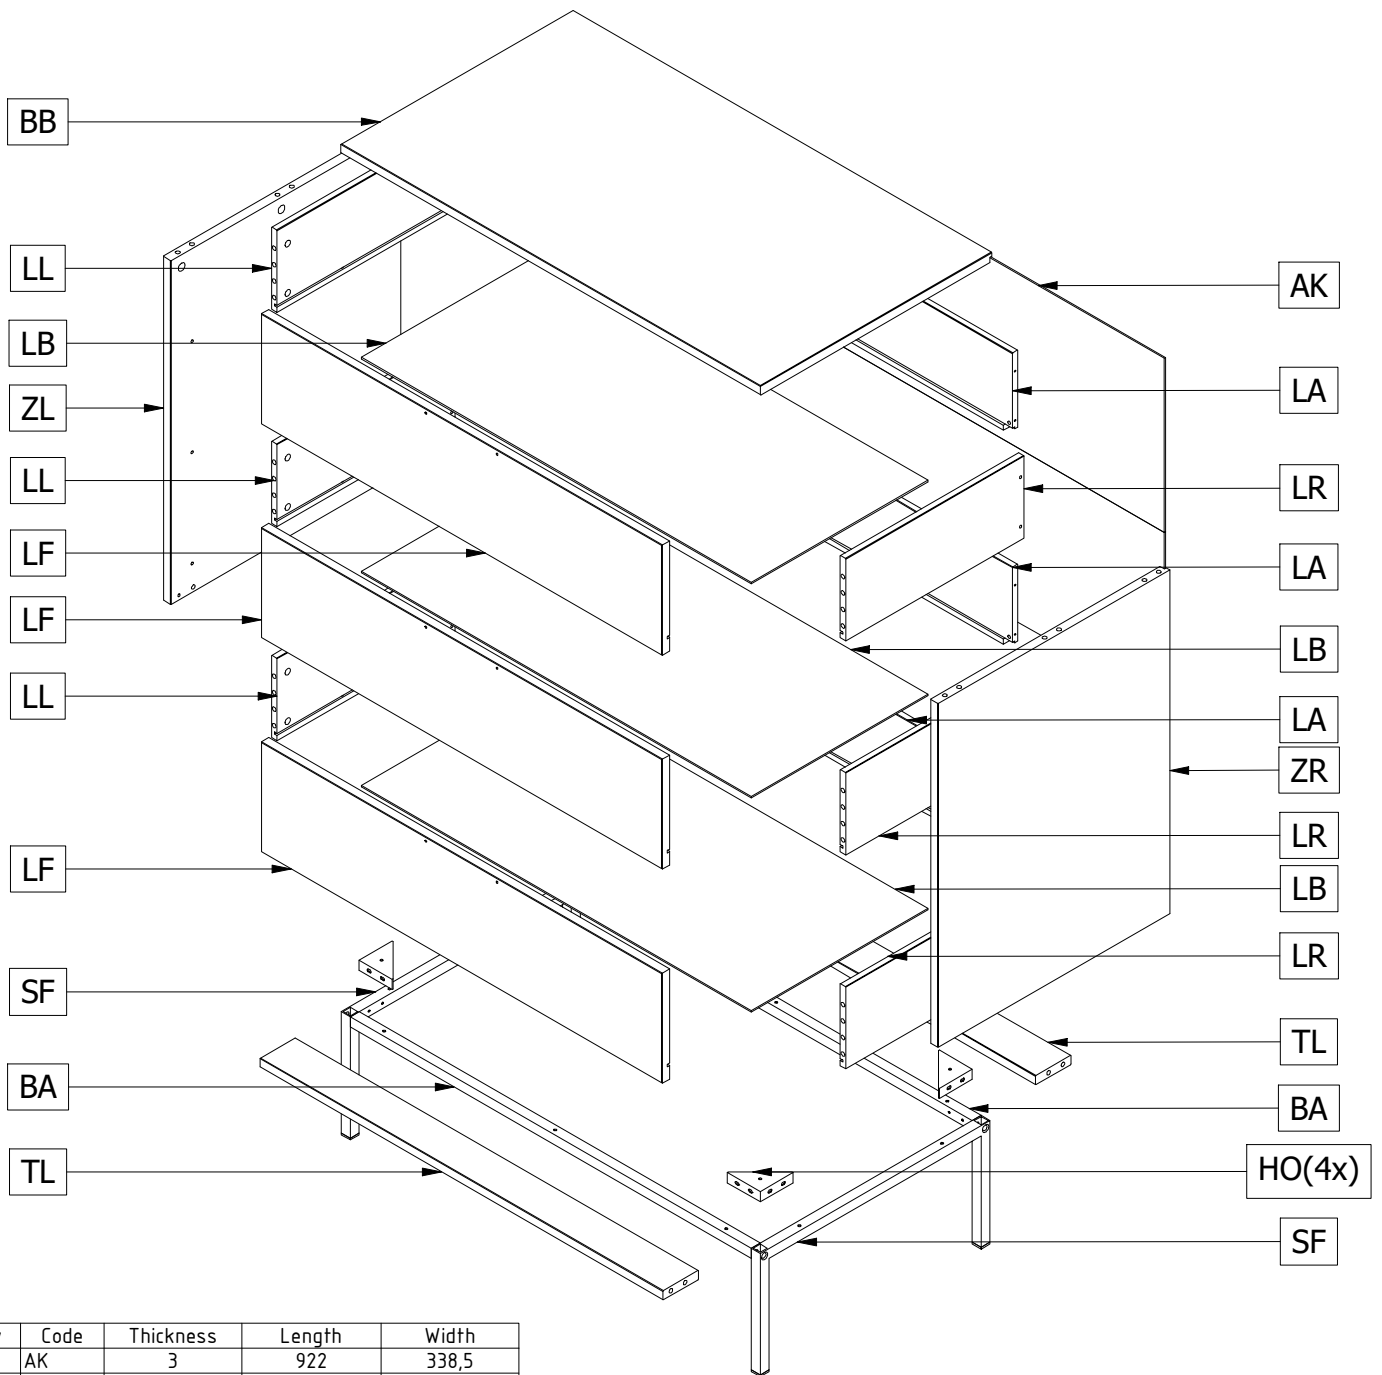

ADAM COMMODE

KOMMODE - COMMODE - SIDEBORD

MADE BY
wood

Qty	Code	Thickness	Length	Width
1	AK	3	922	338,5
2	BA	20	900	20
1	BB	18	941	520
4	HO	2	74	74
3	LA	12,5	864	160
3	LB	3	875	397
3	LF	18	900	214
3	LL	12,5	400	160
3	LR	12,5	400	160
2	SF	20	516	236
2	TL	18	904	80
1	ZL	18	668	520
1	ZR	18	668	520

10	Ø15mm	AC000102 	4	M6x30mm	TL000107 
22	24mm	AC000103 	6	3,8x26mm	TL000109 
12	Ø12mm	AC000104 	16	M5x8mm	TL000115 
12	3.5x35mm	AC000219 	1	SW 4	TL000203 
10	3,5x17mm	TL000108 			
12	7x6.3x9mm	AC000247 			
25	Ø1.4x25mm	AC000316 			
22	8x35mm	AC000601 			
3	L=400	AC000823-L 			
3	L=400	AC000823-R 			
3	14x14x220	AC005021 			