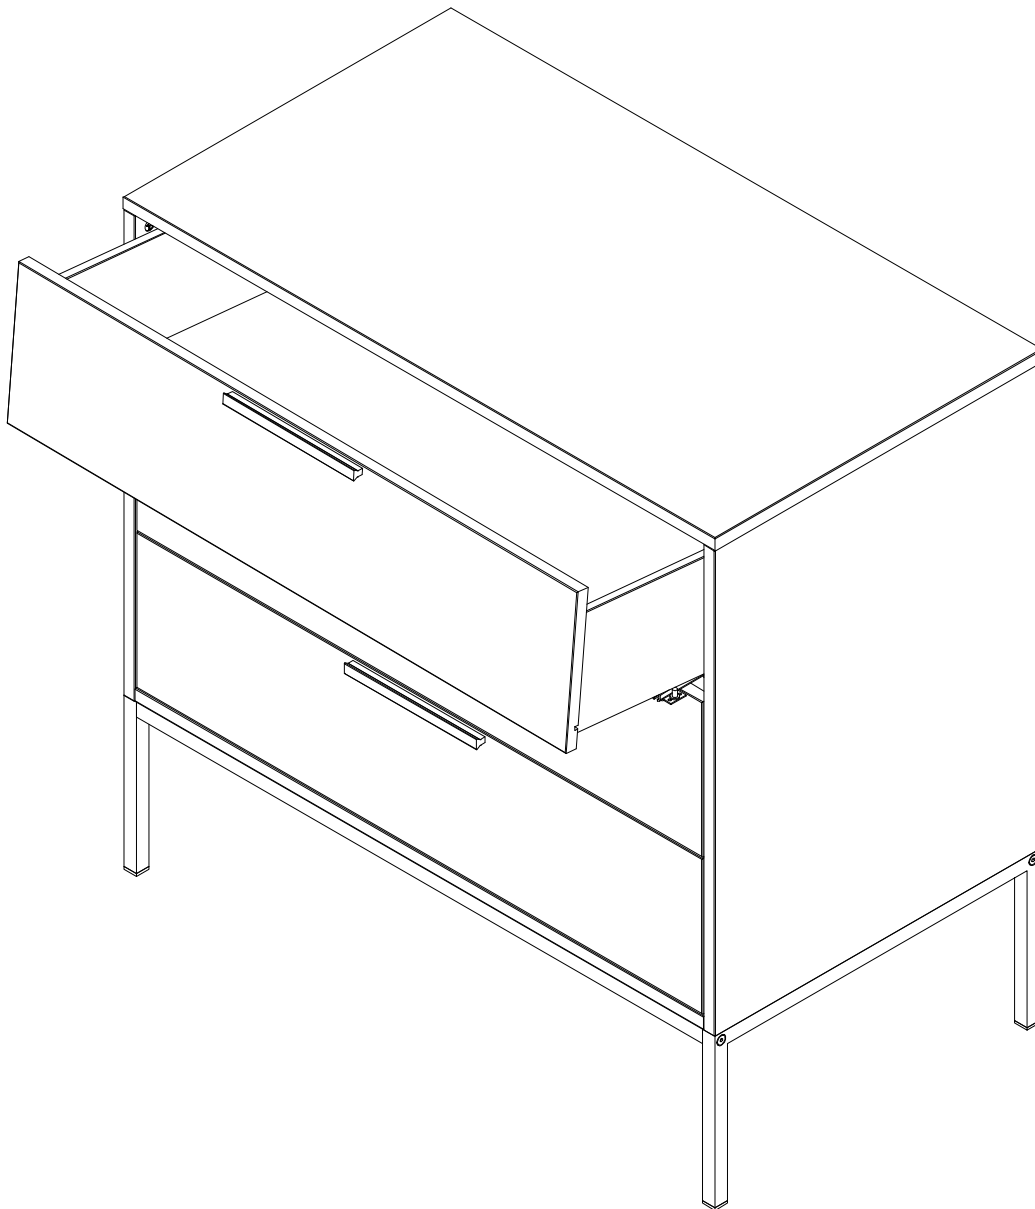

SOCIAL MEDIA

We zijn benieuwd naar het resultaat! Mocht je het met ons willen delen, gebruik #WOOOD op social media.
We are curious about the result! Would you like to share it with us? Use #WOOOD on social media.
Wir sind gespannt auf das Ergebnis! Möchten Sie es mit uns teilen? Benutzen Sie #WOOOD in Social Media.
Nous sommes impatient de connaître le résultat. Souhaitez-vous le partager avec nous? Utilisez #WOOOD sur les médias sociaux.

facebook.com/wood.nl
instagram.com/madebywood
pinterest.com/madebywood