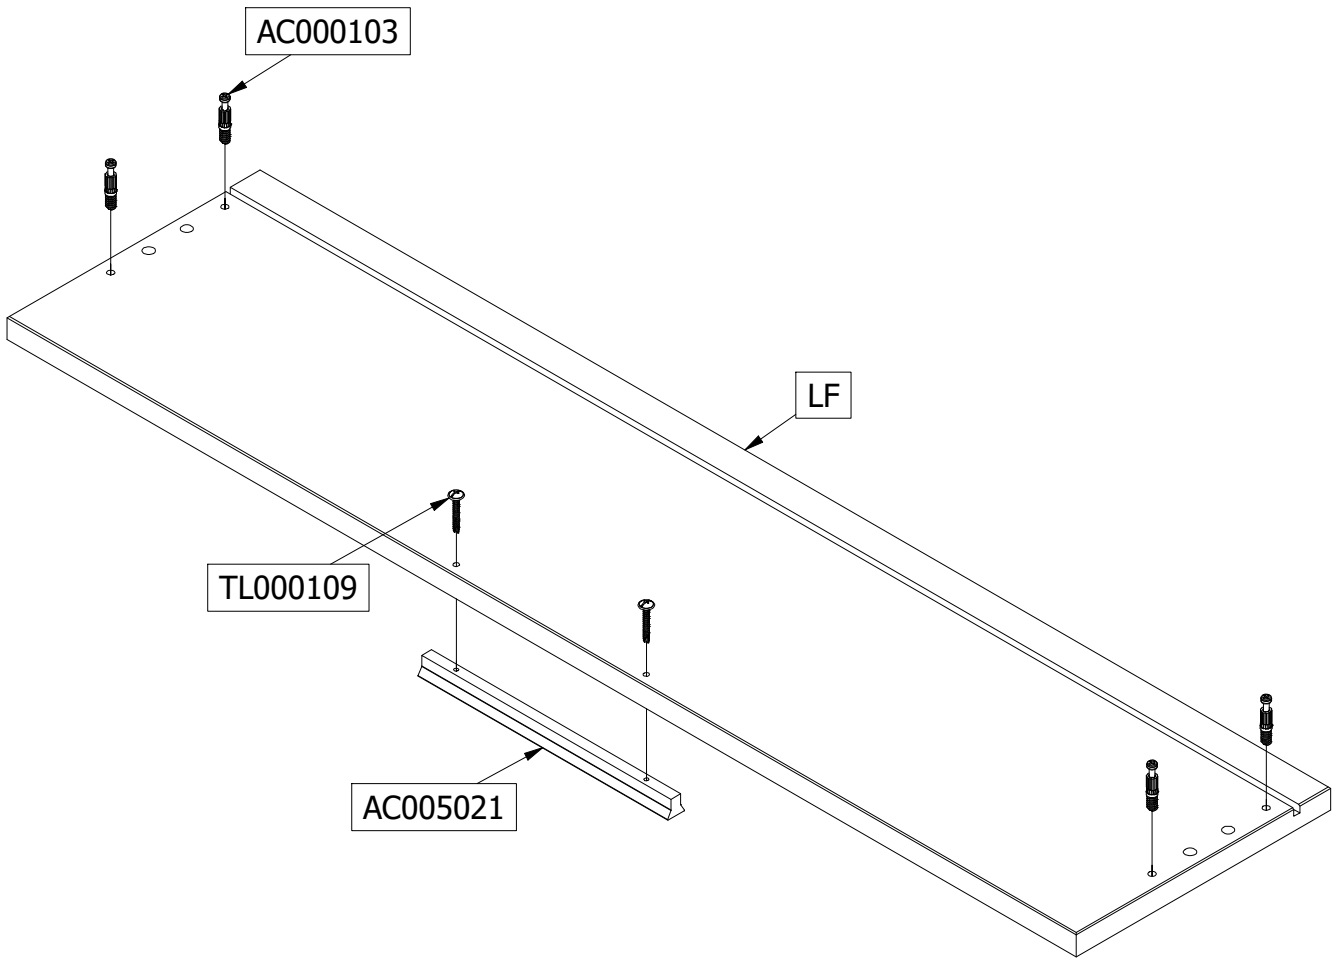

AC005021 1x	TL000109 2x	AC000103 4x

3x