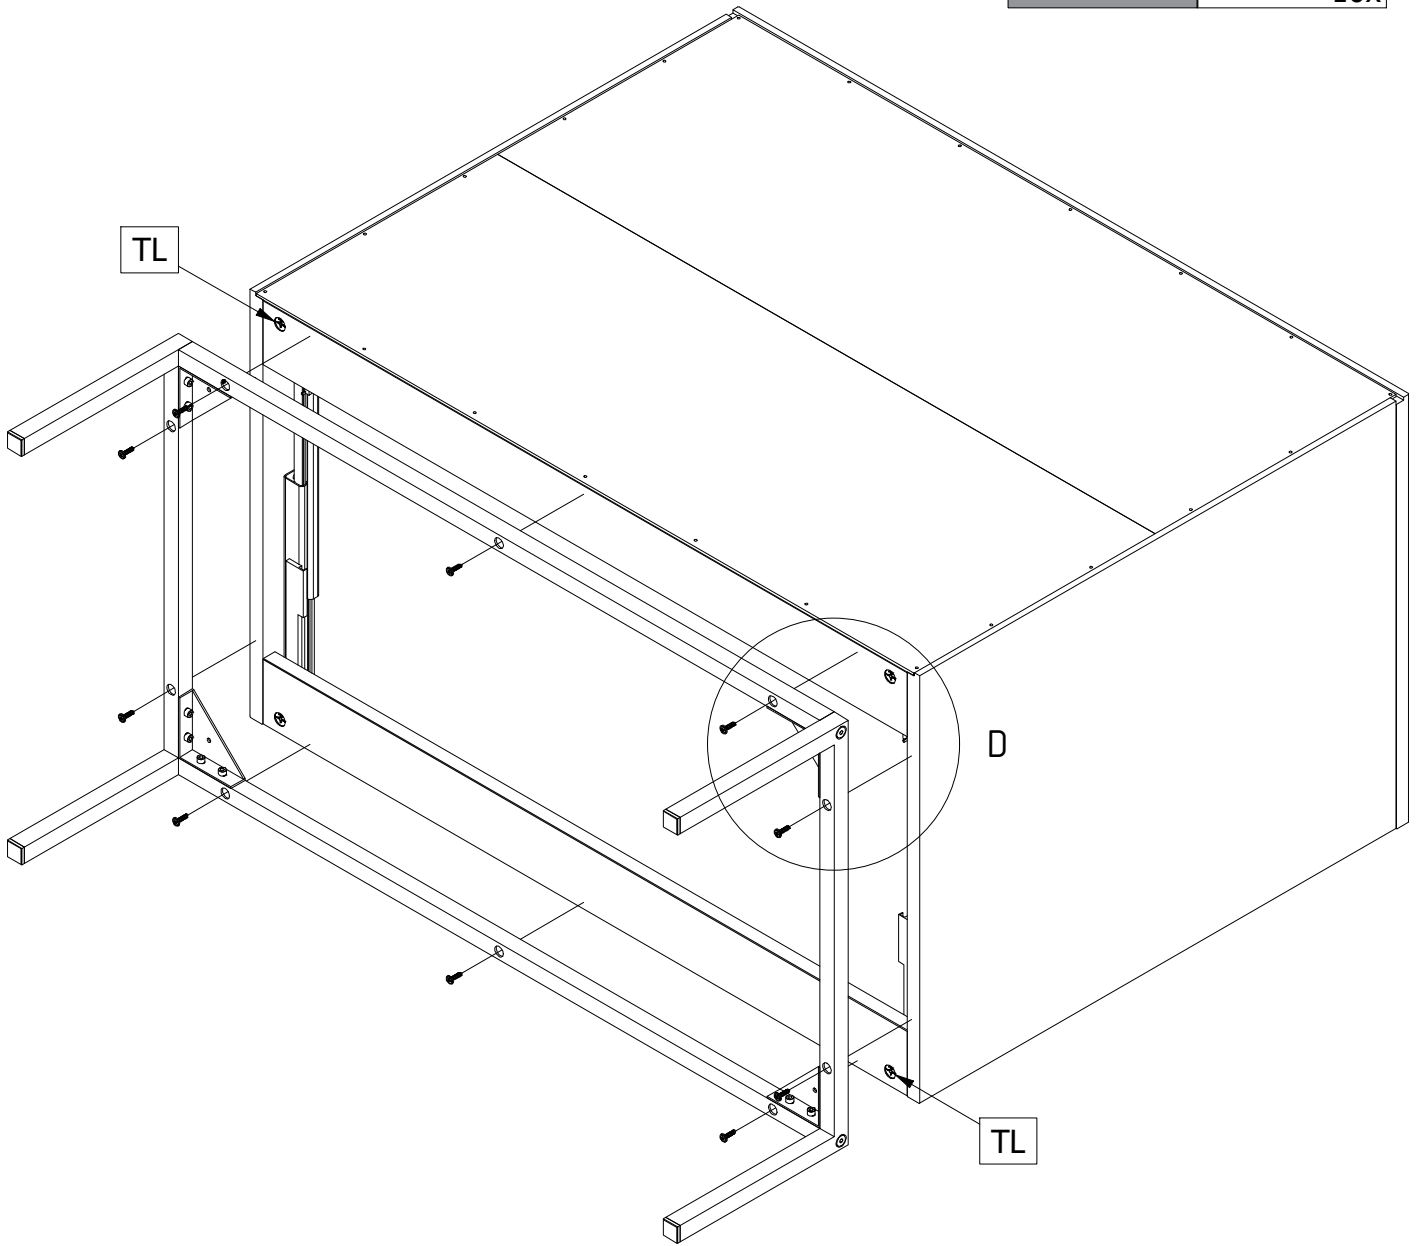

TL000108	
			10x