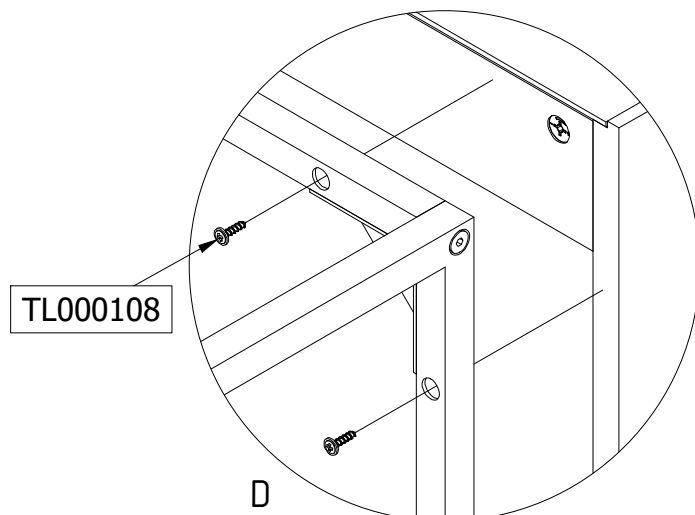

TL000108	
			10x