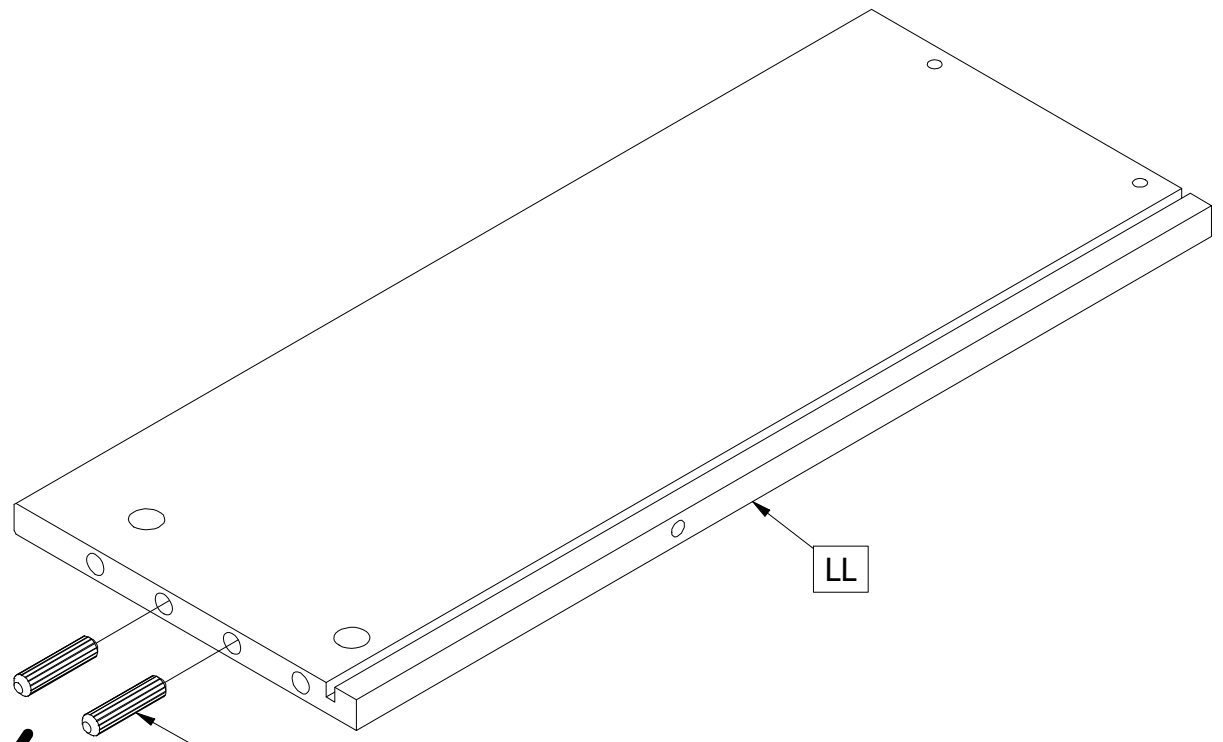

LL

AC000601

3x