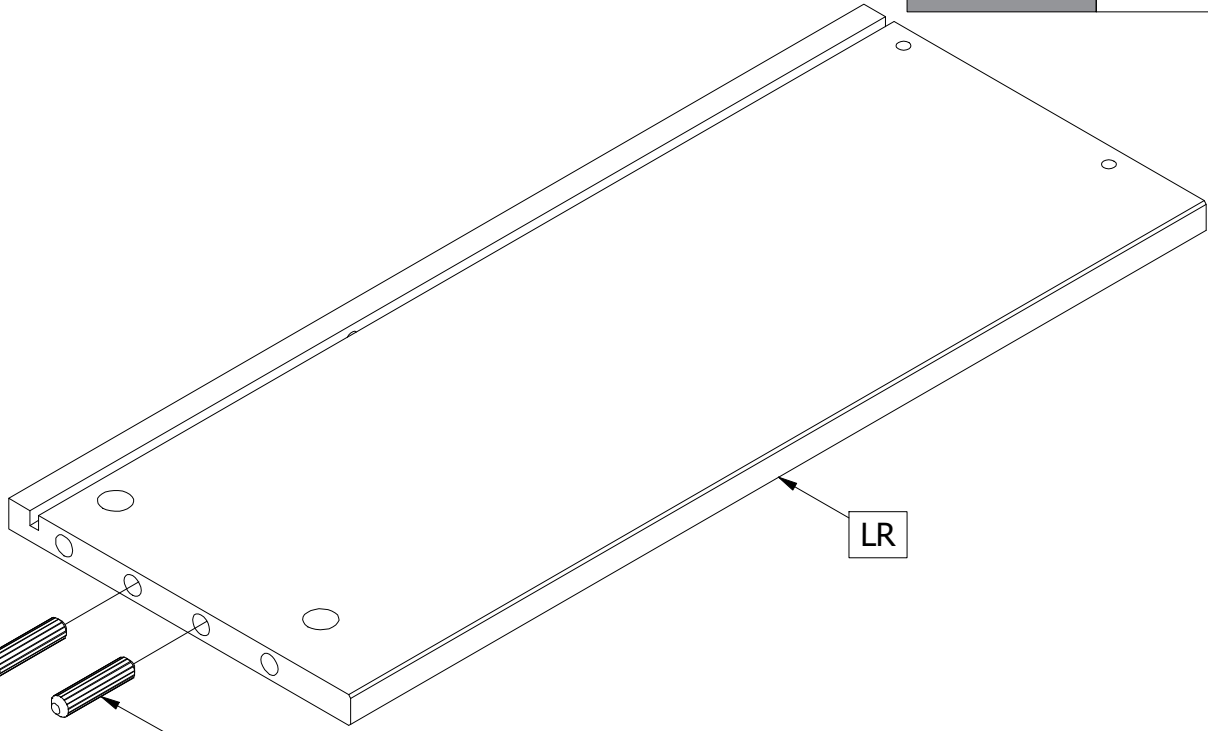

12

LR

AC000601

3x

13