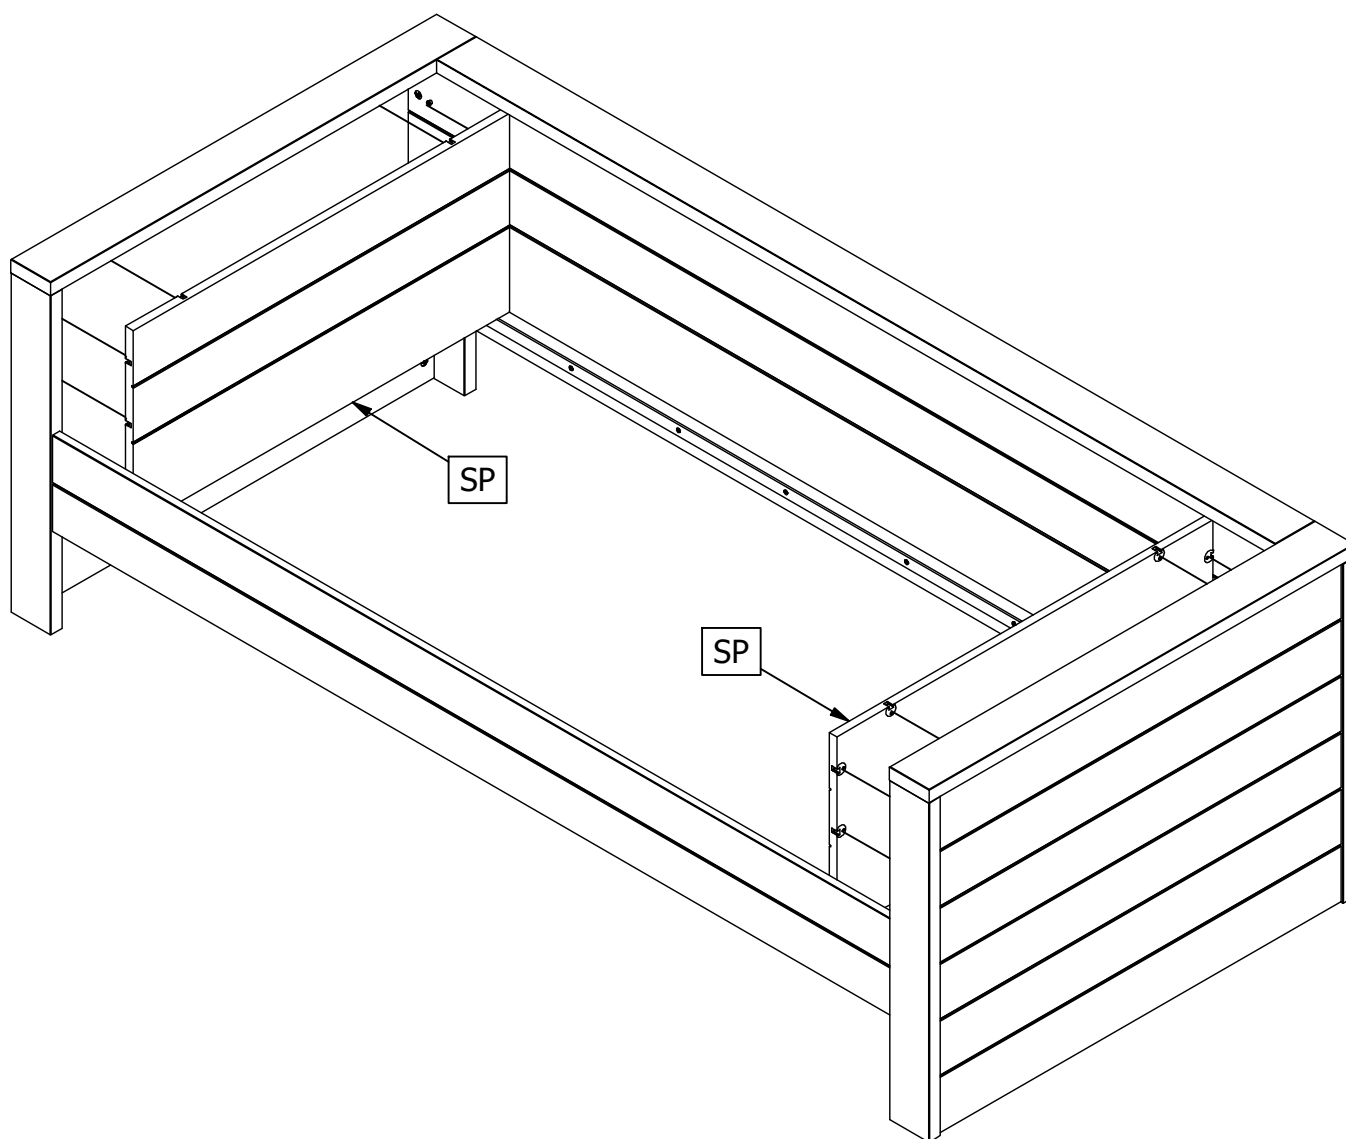

SOCIAL MEDIA

We zijn benieuwd naar het resultaat! Mocht je het met ons willen delen, gebruik #WOOOD op social media.
We are curious about the result! Would you like to share it with us? Use #WOOOD on social media.
Wir sind gespannt auf das Ergebnis! Möchten Sie es mit uns teilen? Benutzen Sie #WOOOD in Social Media.
Nous sommes impatient de connaître le résultat. Souhaitez-vous le partager avec nous? Utilisez #WOOOD sur les médias sociaux.

facebook.com/wood.nl
instagram.com/madebywood
pinterest.com/madebywood