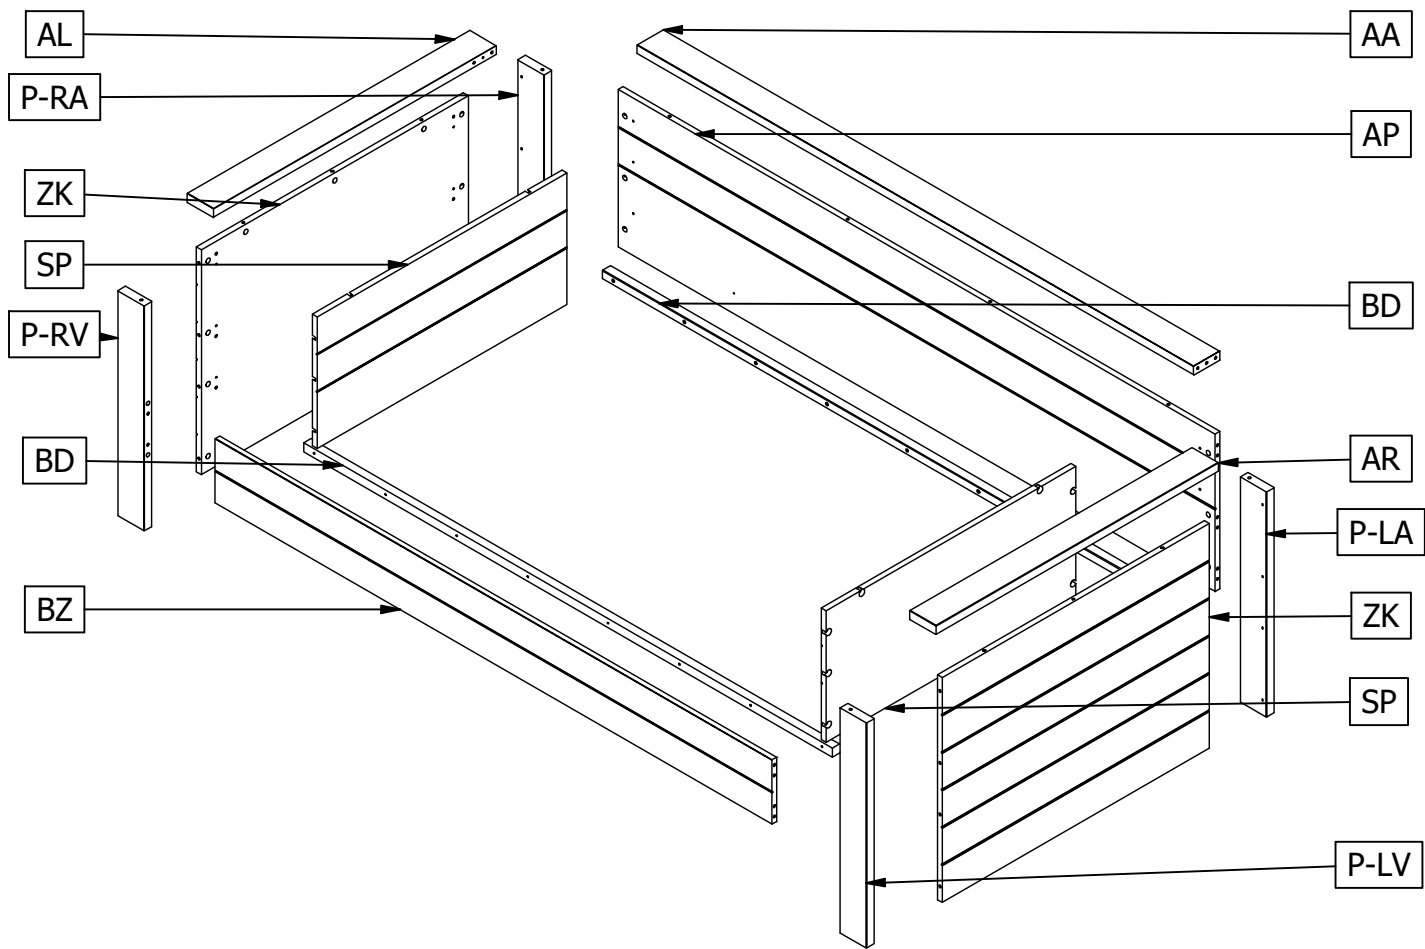

DENNIS BEDBANK

SOFABETT - LIT CANAPE - SOFA BED

Qty	Code	Thickness	Length	Width
1	AA	28	2000	95
1	AL	28	1015	95
1	AP	18	2144	490
1	AR	28	1025	95
2	BD	28	1900	28
1	BZ	18	2000	200
1	P-LA	28	700	95
1	P-LV	28	700	95
1	P-RA	28	700	95
1	P-RV	28	700	95
2	SP	18	897	410
2	ZK	18	959	700

36	Ø15mm	AC000102 	1	Glue	AC000607 
36	24mm	AC000103 			
4	ø10x12,5mm	AC000107 			
16	Ø20x12.5mm	AC000113 			
16	Ø5x9.5mm	AC000114 			
4	Ø35x14mm	AC000135 			
4	M6x50mm	AC000136 			
4	Ø35mm	AC000137 			
1		AC000138 			
16	3.5x40mm	AC000203 			
16	8x35mm	AC000601 			