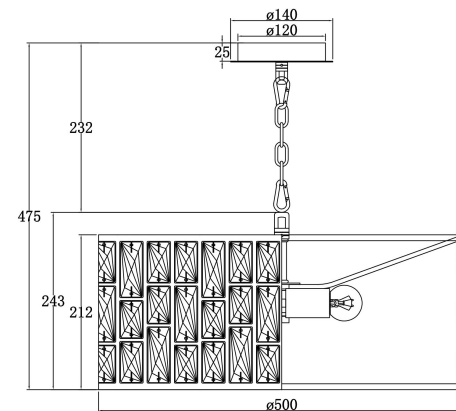

-  A=42
-  B=42
-  C=42

4xE27 60W

Model: MOD184-PL-04-CH
Collection: Modern
Series: Gelig
Pendant Lamps