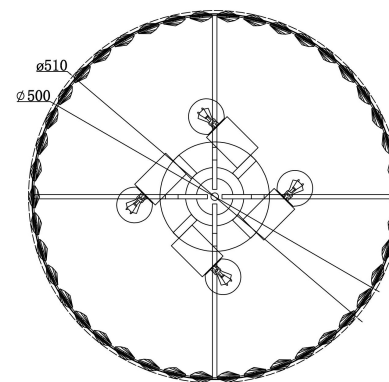

-  A=42
-  B=42
-  C=42

4xE27 60W

Model: MOD184-PL-04-CH
Collection: Modern
Series: Gelig
Pendant Lamps