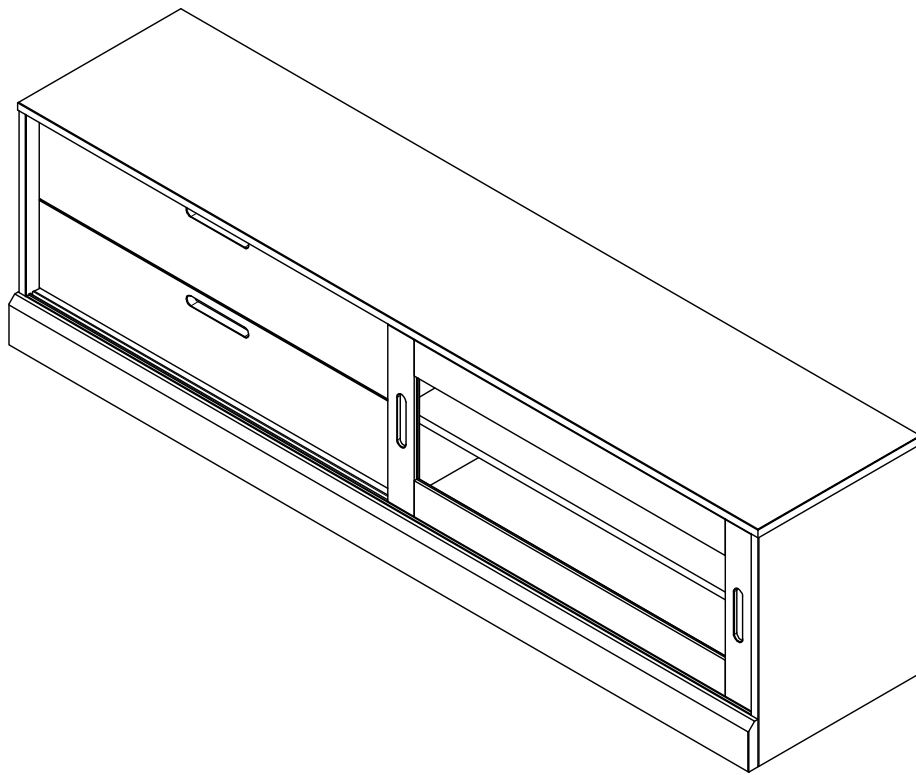

JAMES TV-MEUBEL

TV-MÖBEL - MEUBLE TV - TV UNIT

MADE BY
wood

Qty	Code	Thickness	Length	Width
1	AK 1	3	889,5	4,09
1	AK 2	4	890,5	4,09
1	BB	18	1800	395
1	DR	18	887	374
2	LA	15	832	140
2	LB	3	843	309
2	LF	18	868	186
2	LL	15	313	140
1	LP	17	873	361
2	LR	15	313	140
1	OB	18	1763	390
1	PL	24	1799	100
1	SL	18	300	82
1	TS	18	382	362
1	ZL	18	482	394
1	ZR	18	482	394

27	Ø15mm	AC000102 	2	Ø30 onder	AC000451 
27	24mm	AC000103 	2	Ø30 Boven	AC000452 
2	3x15mm	AC000201 	17	8x35mm	AC000601 
4	4x16mm	AC000204 	2	L=320	AC000822-L 
8	3.5x35mm	AC000219 	2	L=320	AC000822-R 
3	5x40mm	AC000238 	2	L=1762mm	AC000901 
16	7x6.3x9mm	AC000247 			
2	38x28x21mm	AC000315 			
50	Ø1.4x25mm	AC000316 			
4	Ø5MM	AC000349 			
2	19x14mm	AC000371 			