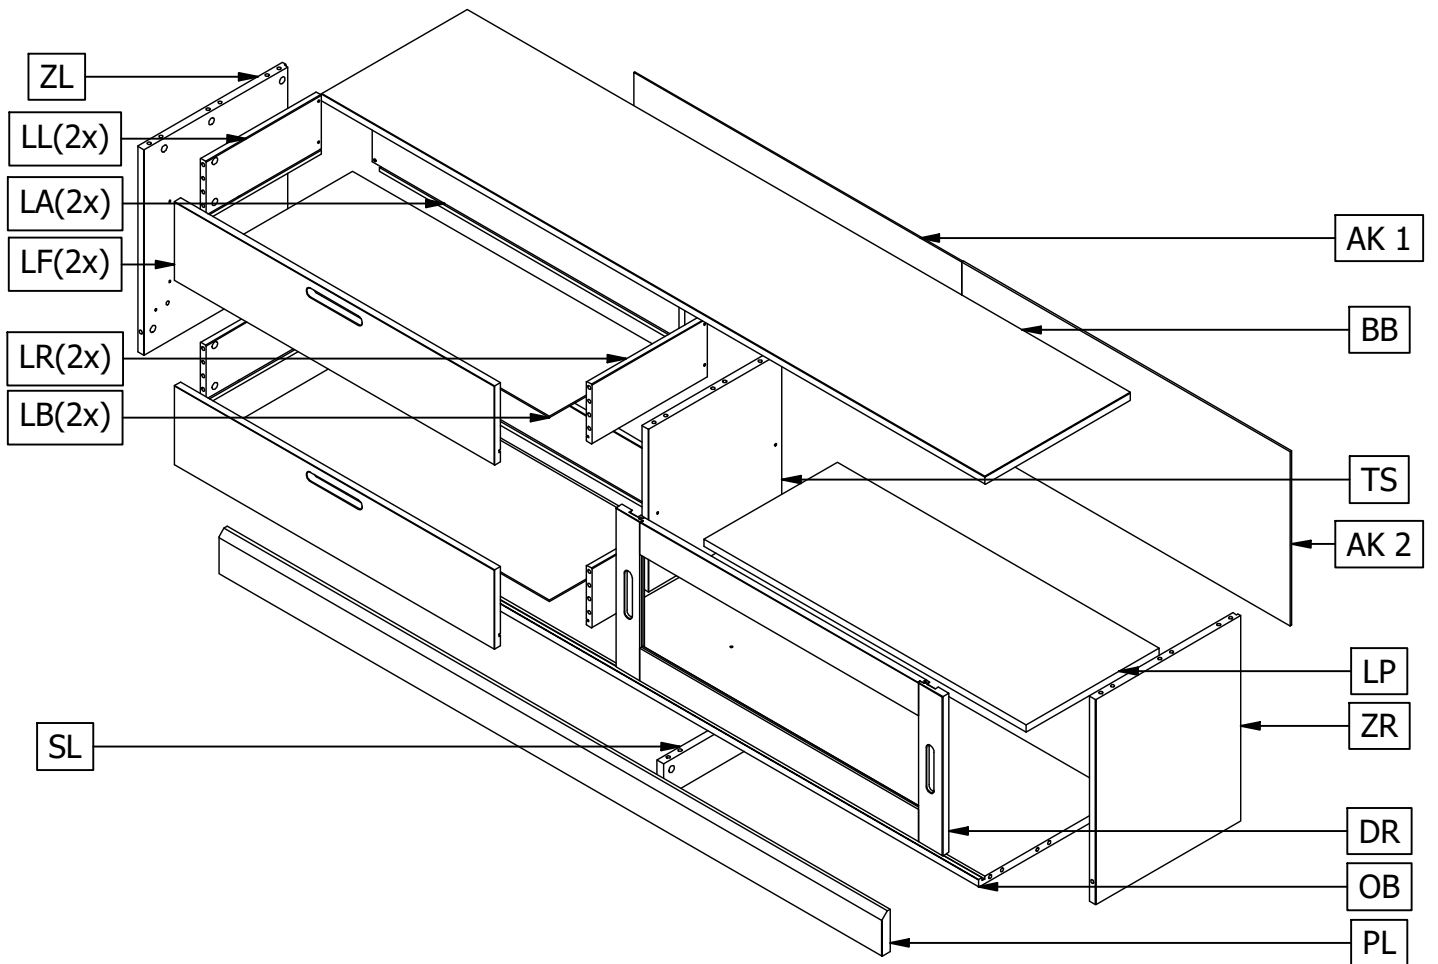

JAMES TV-MEUBEL

TV-MÖBEL - MEUBLE TV - TV UNIT

MADE BY
wood

Qty	Code	Thickness	Length	Width
1	AK 1	3	889,5	4,09
1	AK 2	4	890,5	4,09
1	BB	18	1800	395
1	DR	18	887	374
2	LA	15	832	140
2	LB	3	843	309
2	LF	18	868	186
2	LL	15	313	140
1	LP	17	873	361
2	LR	15	313	140
1	OB	18	1763	390
1	PL	24	1799	100
1	SL	18	300	82
1	TS	18	382	362
1	ZL	18	482	394
1	ZR	18	482	394

27	Ø15mm	AC000102 	2	Ø30 onder	AC000451 
27	24mm	AC000103 	2	Ø30 Boven	AC000452 
2	3x15mm	AC000201 	17	8x35mm	AC000601 
4	4x16mm	AC000204 	2	L=320	AC000822-L 
8	3.5x35mm	AC000219 	2	L=320	AC000822-R 
3	5x40mm	AC000238 	2	L=1762mm	AC000901 
16	7x6.3x9mm	AC000247 			
2	38x28x21mm	AC000315 			
50	Ø1.4x25mm	AC000316 			
4	Ø5MM	AC000349 			
2	19x14mm	AC000371 			