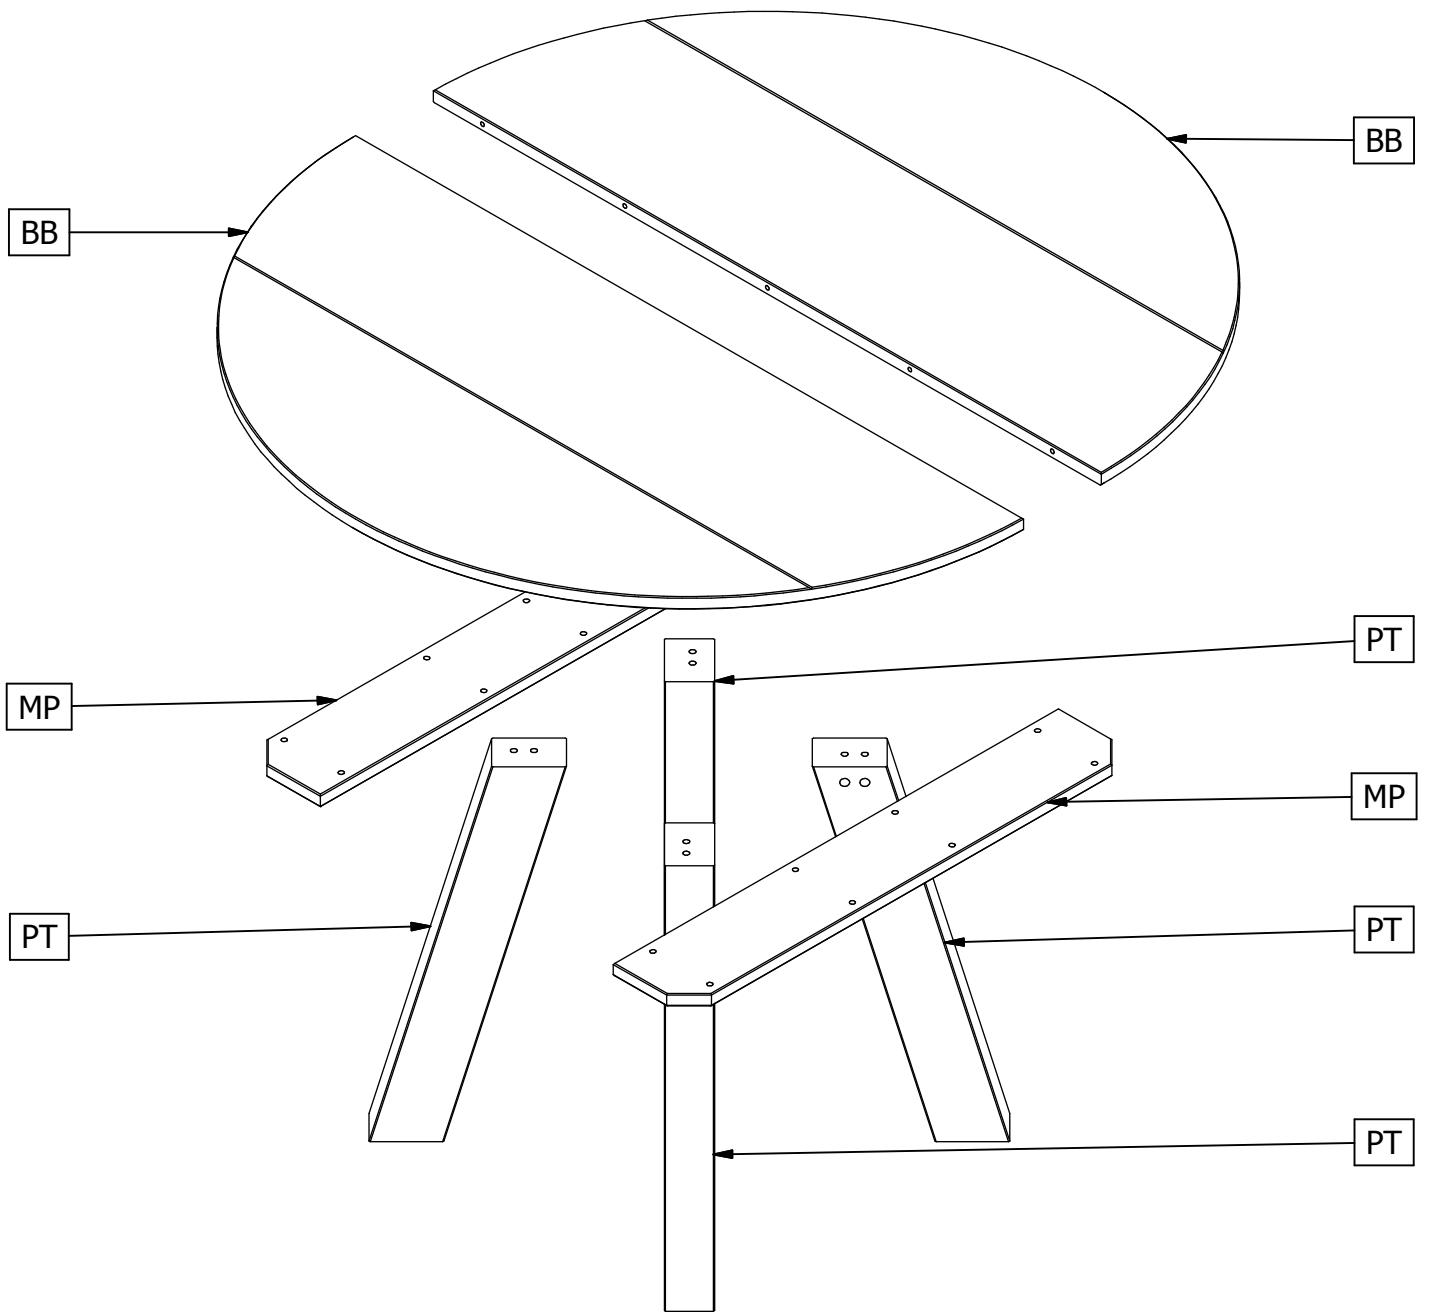

# RHONDA XL EETTAFEL Ø150CM

EETISH - TABLE - DINING TABLE

**wood** MADE BY

5	M6x10x12.9mm	AC000107 	1	SW 3	AC000215 
16	M6x13mm	AC000132 	1	SW 4	AC000216 
16	M6x40mm	AC000144 	1	SW 5	AC000282 
5	Ø15x19mm	AC000165 			
5	M6x8mm	AC000166 			
5	M6x67,5mm	AC000167 			
8	M8x37mm	AC000174 			
8	Ø15x19mm	AC000175 			
8	M10x10mm SW5	AC000176 			

1

2

2

3

5

6

AC000282		AC000176		AC000175	
	1x		8x		8x