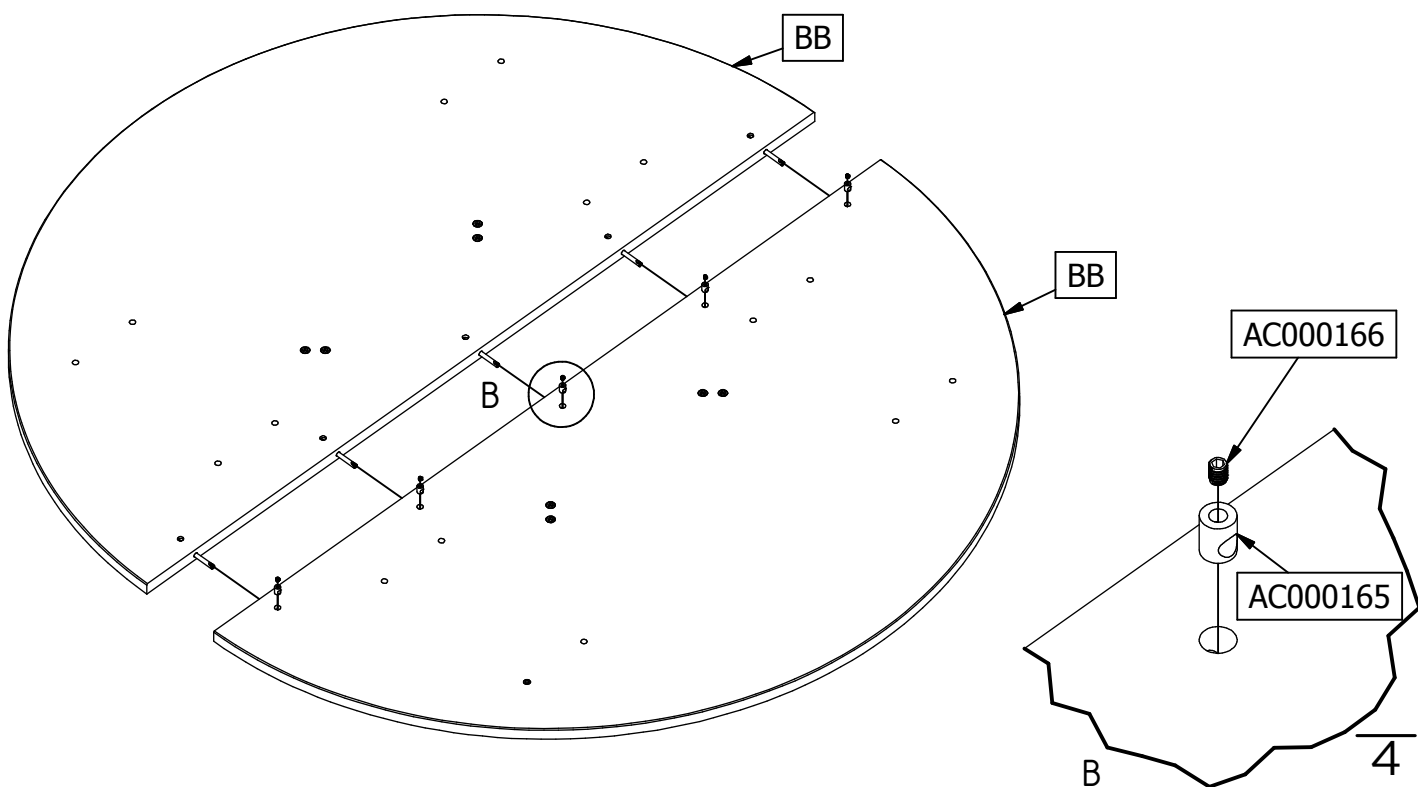

# RHONDA XL EETTAFEL Ø150CM

EETISH - TABLE - DINING TABLE

**wood** MADE BY

5	M6x10x12.9mm	AC000107 	1	SW 3	AC000215 
16	M6x13mm	AC000132 	1	SW 4	AC000216 
16	M6x40mm	AC000144 	1	SW 5	AC000282 
5	Ø15x19mm	AC000165 			
5	M6x8mm	AC000166 			
5	M6x67,5mm	AC000167 			
8	M8x37mm	AC000174 			
8	Ø15x19mm	AC000175 			
8	M10x10mm SW5	AC000176 			

1

2

2

3

5

6

AC000282		AC000176		AC000175	
	1x		8x		8x