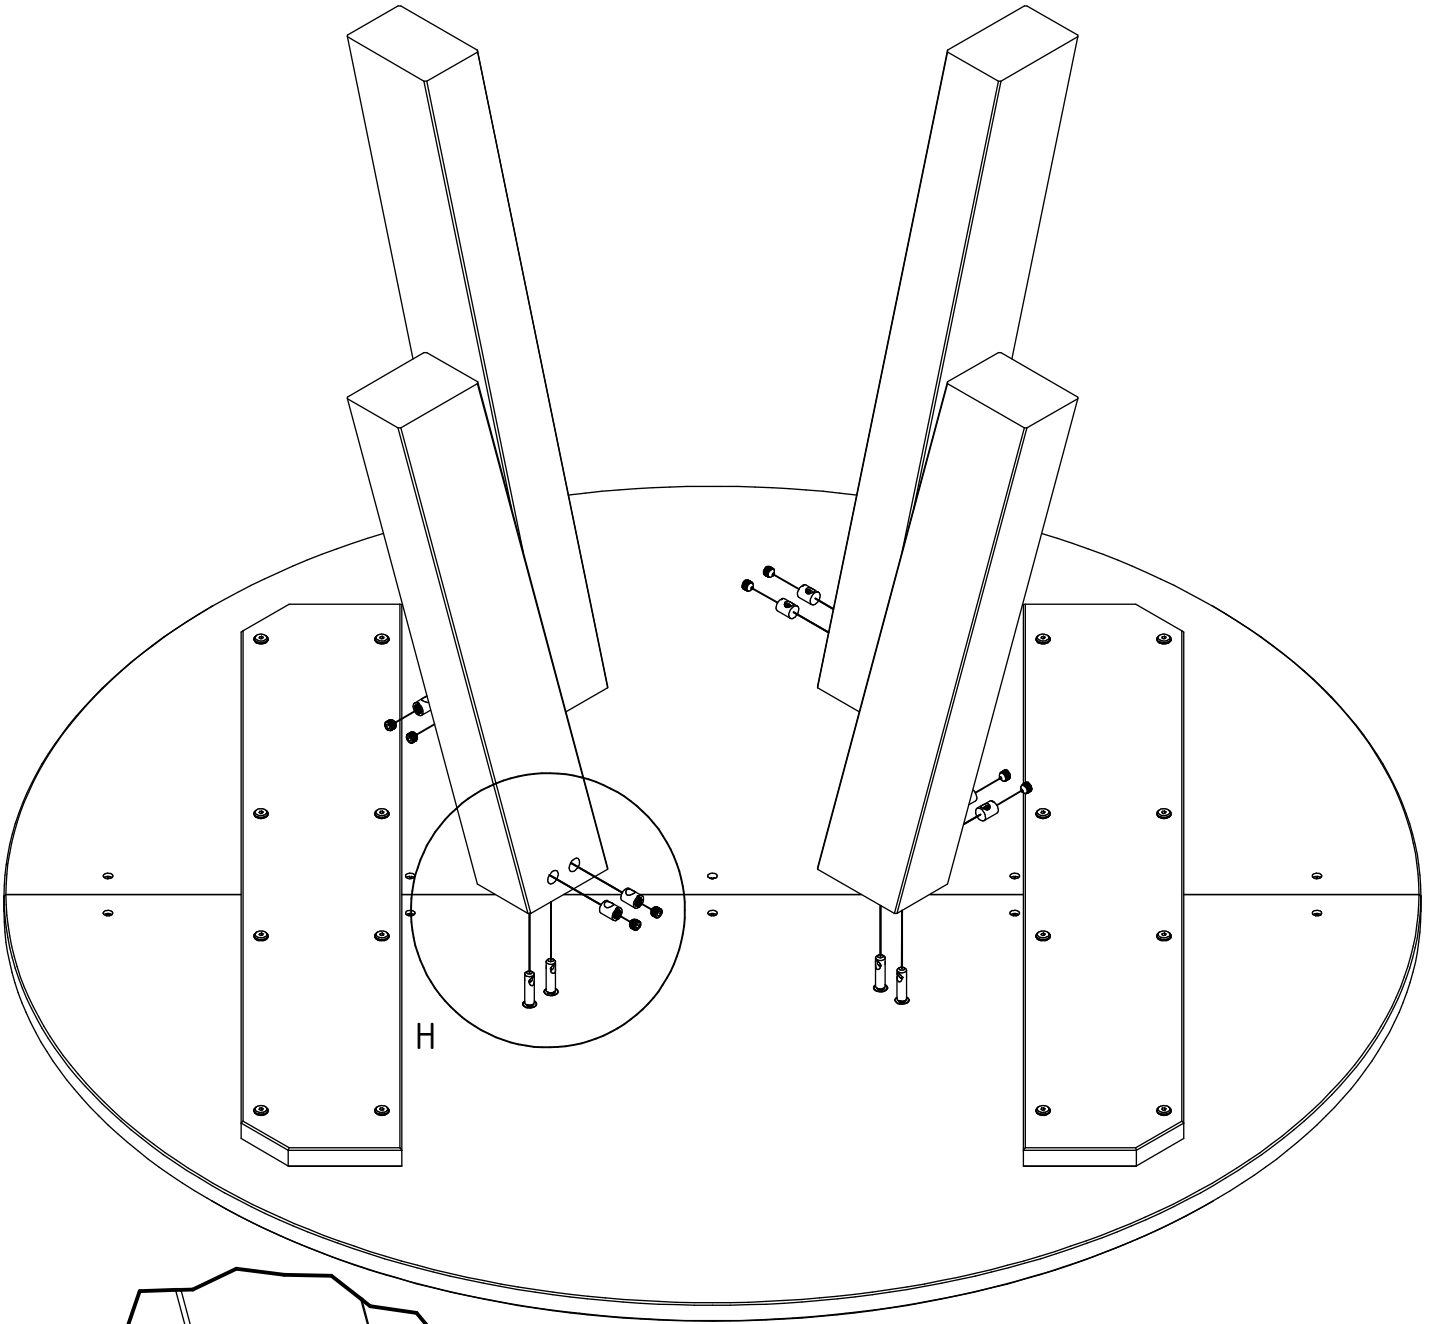

# RHONDA XL EETTAFEL Ø150CM

EETISH - TABLE - DINING TABLE

**wood** MADE BY

5	M6x10x12.9mm	AC000107 	1	SW 3	AC000215 
16	M6x13mm	AC000132 	1	SW 4	AC000216 
16	M6x40mm	AC000144 	1	SW 5	AC000282 
5	Ø15x19mm	AC000165 			
5	M6x8mm	AC000166 			
5	M6x67,5mm	AC000167 			
8	M8x37mm	AC000174 			
8	Ø15x19mm	AC000175 			
8	M10x10mm SW5	AC000176 			

1

2

2

3

5

6

AC000282		AC000176		AC000175	
	1x		8x		8x