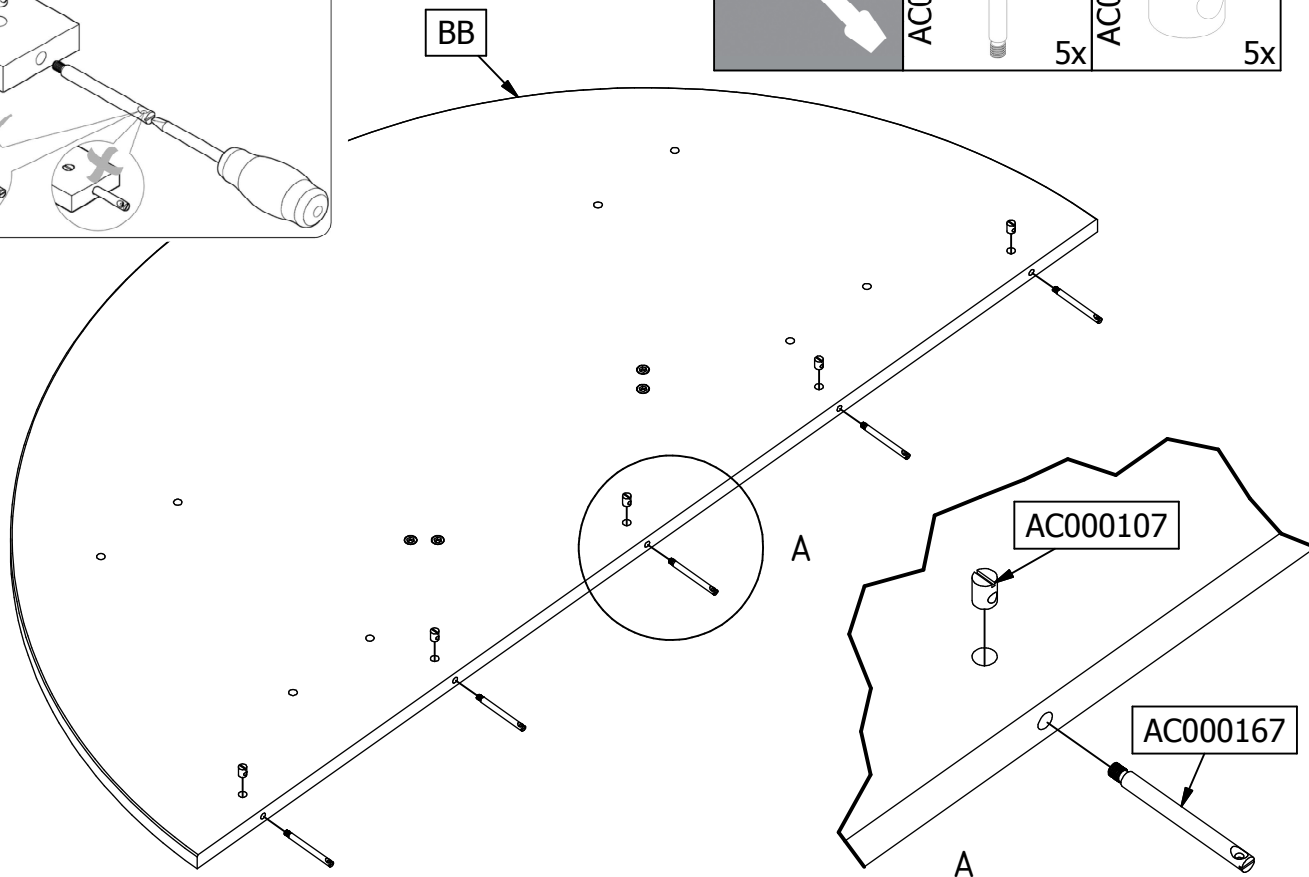

# RHONDA XL EETTAFEL Ø150CM

EETISH - TABLE - DINING TABLE

**wood** MADE BY

5	M6x10x12.9mm	AC000107 	1	SW 3	AC000215 
16	M6x13mm	AC000132 	1	SW 4	AC000216 
16	M6x40mm	AC000144 	1	SW 5	AC000282 
5	Ø15x19mm	AC000165 			
5	M6x8mm	AC000166 			
5	M6x67,5mm	AC000167 			
8	M8x37mm	AC000174 			
8	Ø15x19mm	AC000175 			
8	M10x10mm SW5	AC000176 			

1

2

2

3

5

6

AC000282		AC000176		AC000175	
	1x		8x		8x