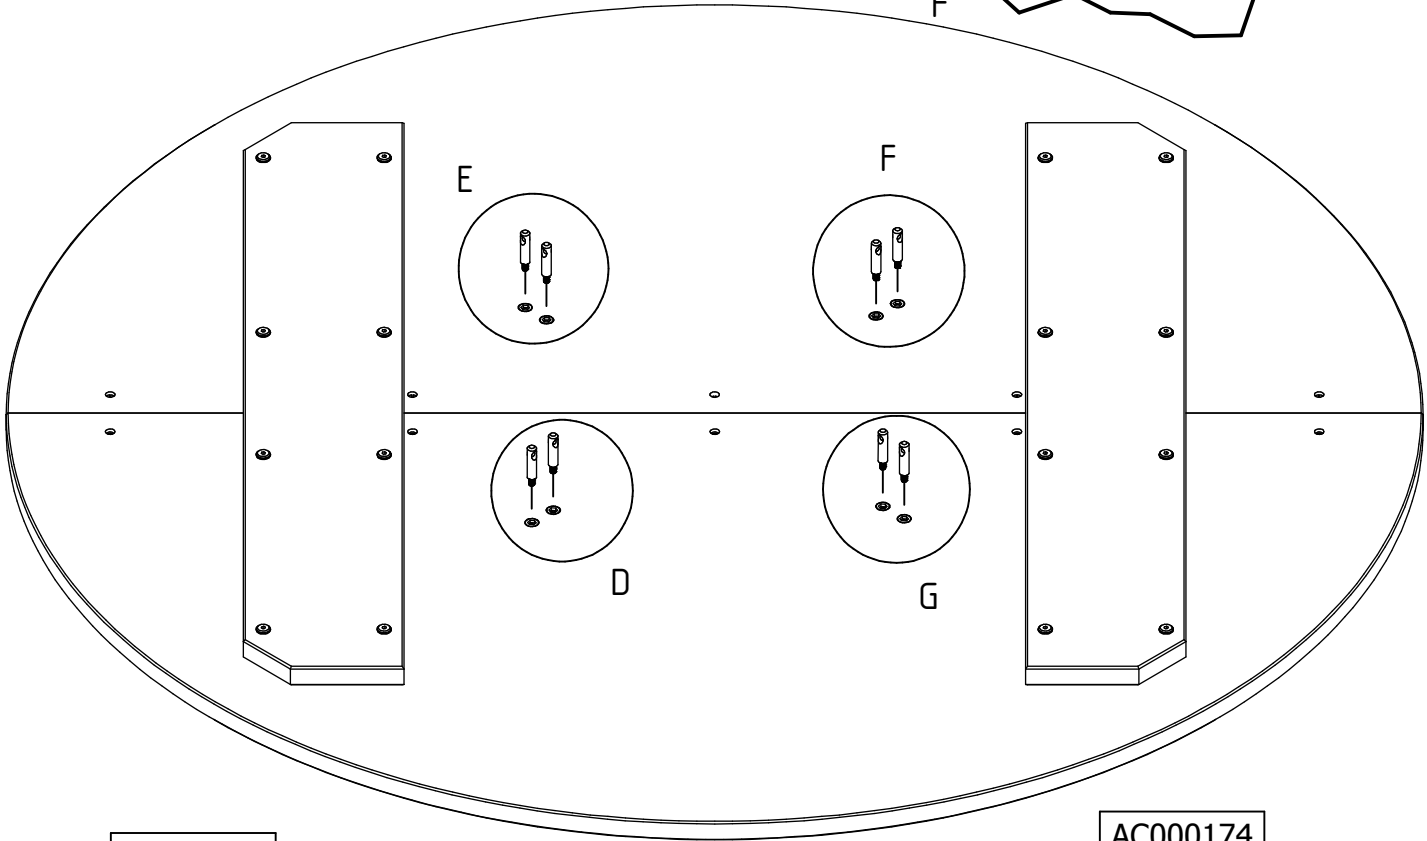

# RHONDA XL EETTAFEL Ø150CM

EETISH - TABLE - DINING TABLE

**wood** MADE BY

5	M6x10x12.9mm	AC000107 	1	SW 3	AC000215 
16	M6x13mm	AC000132 	1	SW 4	AC000216 
16	M6x40mm	AC000144 	1	SW 5	AC000282 
5	Ø15x19mm	AC000165 			
5	M6x8mm	AC000166 			
5	M6x67,5mm	AC000167 			
8	M8x37mm	AC000174 			
8	Ø15x19mm	AC000175 			
8	M10x10mm SW5	AC000176 			

1

2

2

3

5

6

AC000282		AC000176		AC000175	
	1x		8x		8x