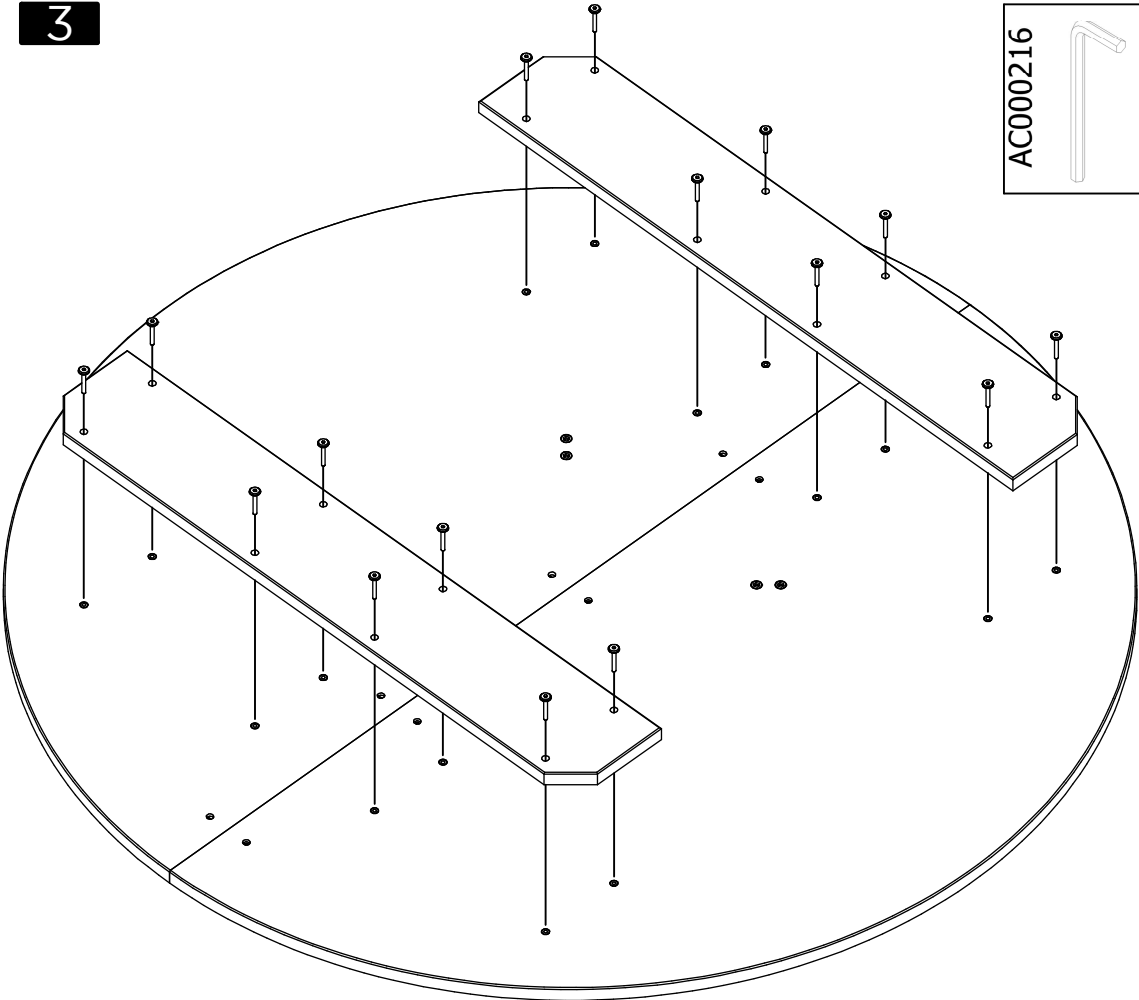

# RHONDA XL EETTAFEL Ø150CM

EETISH - TABLE - DINING TABLE

**wood** MADE BY

5	M6x10x12.9mm	AC000107 	1	SW 3	AC000215 
16	M6x13mm	AC000132 	1	SW 4	AC000216 
16	M6x40mm	AC000144 	1	SW 5	AC000282 
5	Ø15x19mm	AC000165 			
5	M6x8mm	AC000166 			
5	M6x67,5mm	AC000167 			
8	M8x37mm	AC000174 			
8	Ø15x19mm	AC000175 			
8	M10x10mm SW5	AC000176 			

1

2

2

3

5

6

AC000282		AC000176		AC000175	
	1x		8x		8x