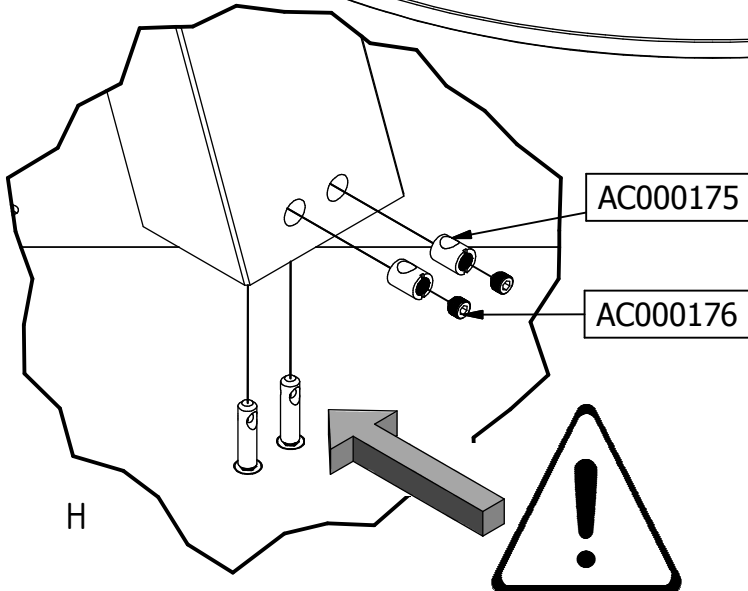

# RHONDA XL EETTAFEL Ø150CM

EETISH - TABLE - DINING TABLE

**wood** MADE BY

5	M6x10x12.9mm	AC000107 	1	SW 3	AC000215 
16	M6x13mm	AC000132 	1	SW 4	AC000216 
16	M6x40mm	AC000144 	1	SW 5	AC000282 
5	Ø15x19mm	AC000165 			
5	M6x8mm	AC000166 			
5	M6x67,5mm	AC000167 			
8	M8x37mm	AC000174 			
8	Ø15x19mm	AC000175 			
8	M10x10mm SW5	AC000176 			

1

2

2

3

5

6

AC000282		AC000176		AC000175	
	1x		8x		8x