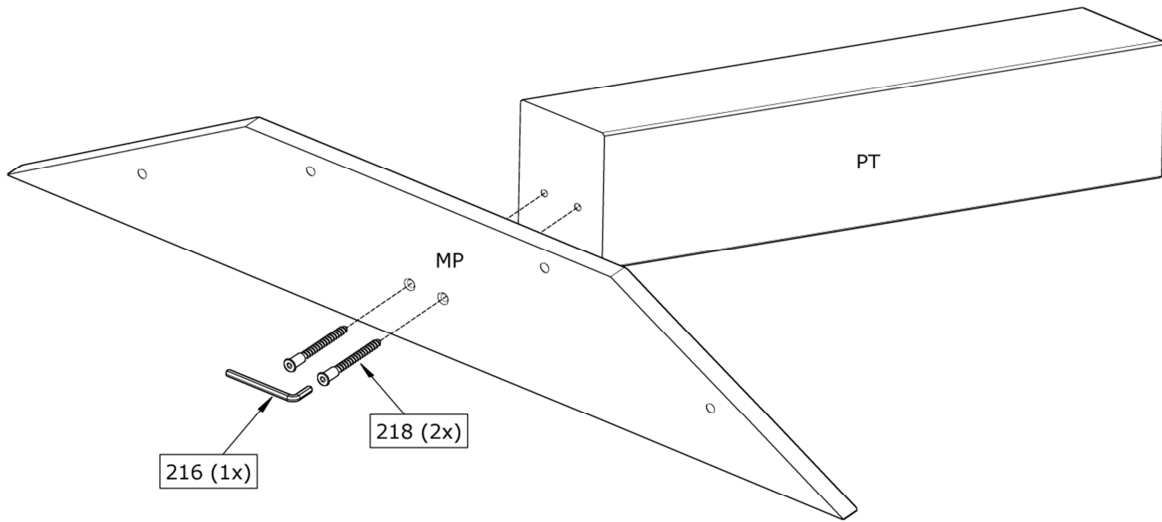

# RHONDA EETTAFEL Ø129

Eßtisch • Table • Dining table

**wood** MADE BY

7x70mm	4mm	M6x35
218	216	127
<b>6x</b>	<b>1x</b>	<b>12x</b>

1.

3x

2.