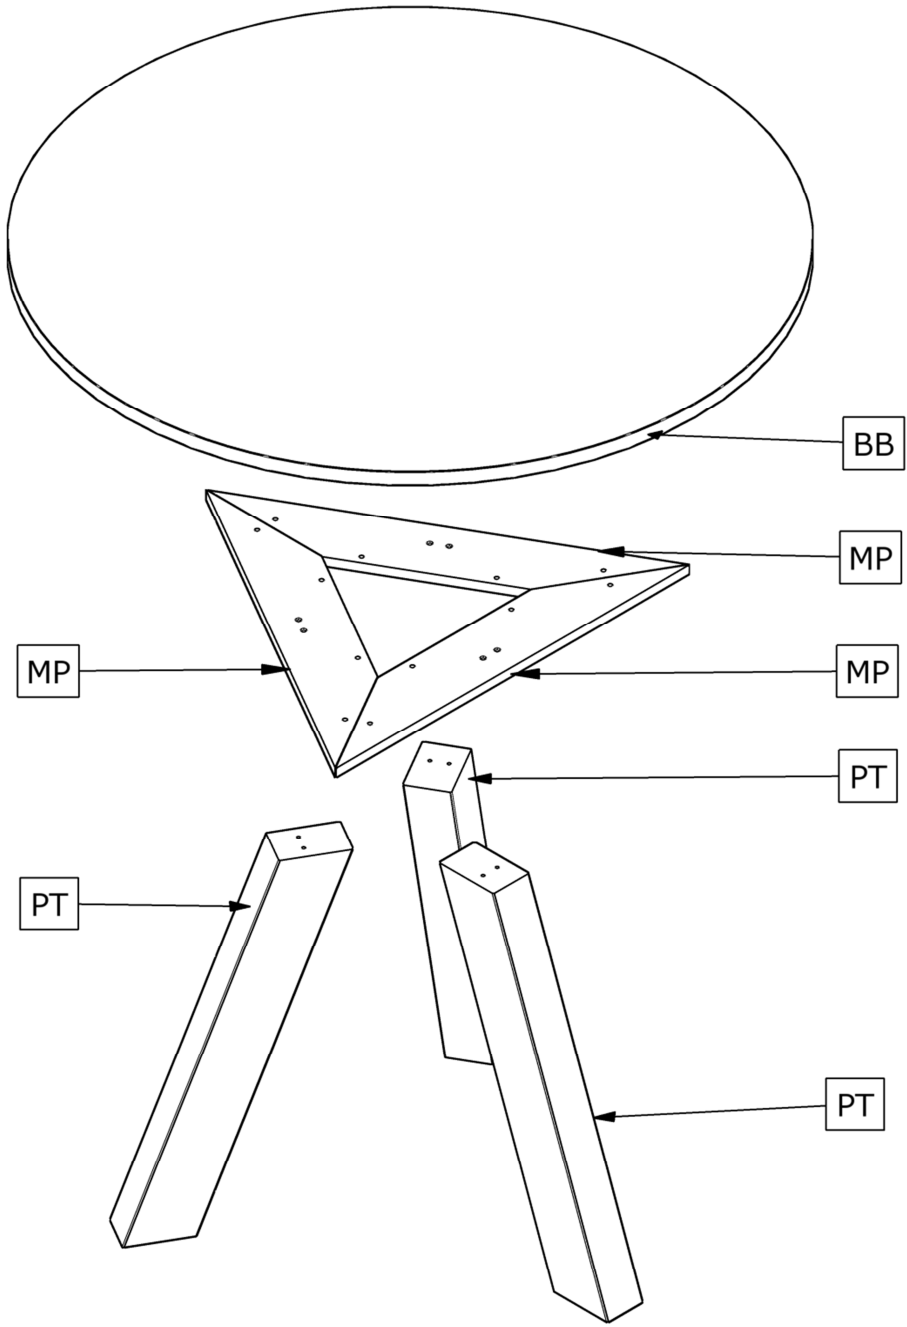

# RHONDA EETTAFEL Ø129

Eßtisch • Table • Dining table

**wood** MADE BY

7x70mm	4mm	M6x35
218	216	127
<b>6x</b>	<b>1x</b>	<b>12x</b>

1.

3x

2.