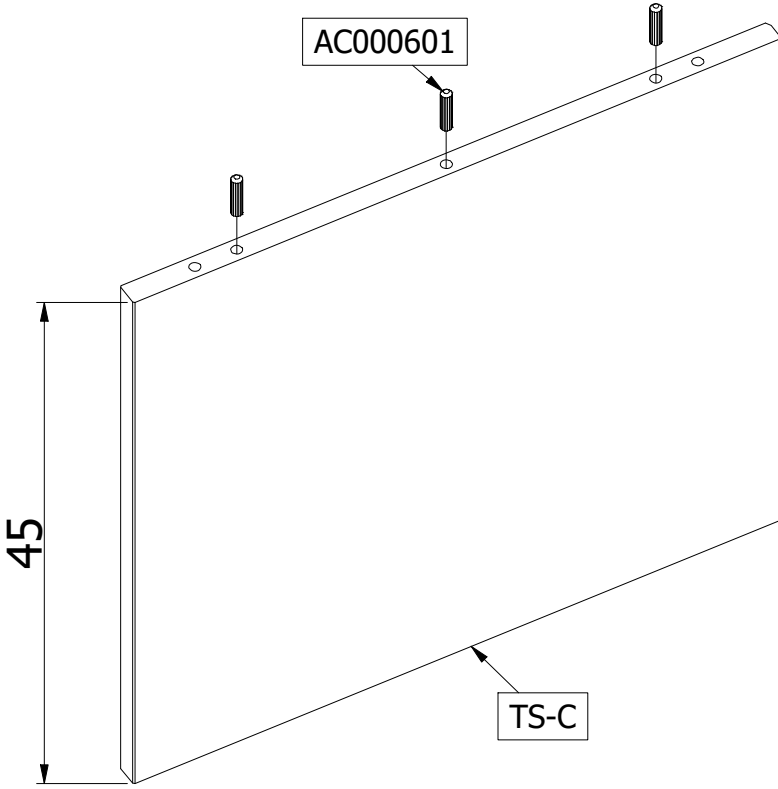

# TRIAN TOWER ROND

BUCH RACK RUND - ÉTAGÈRE À LIVRES ROND - BOOK RACK ROUND

**wood** MADE BY

Qty	Code	Thickness	Length	Width
1	BB	18	1000	1000
4	TB	18	1000	1000
6	TS-A	18	330	498
3	TS-B	18	240	498
3	TS-C	18	450	498
3	TS-D	18	240	498

30	Ø15mm	AC000102	
30	24mm	AC000103	
6	4x16mm	AC000204	
36	5x40mm	AC000238	
30	Ø14	AC000369-*	
45	8x35mm	AC000601	
1	Connecting Plate	TL000305	

1

3x

2

3

3x

4

6

8

3x

9

9

13

3x

14

18