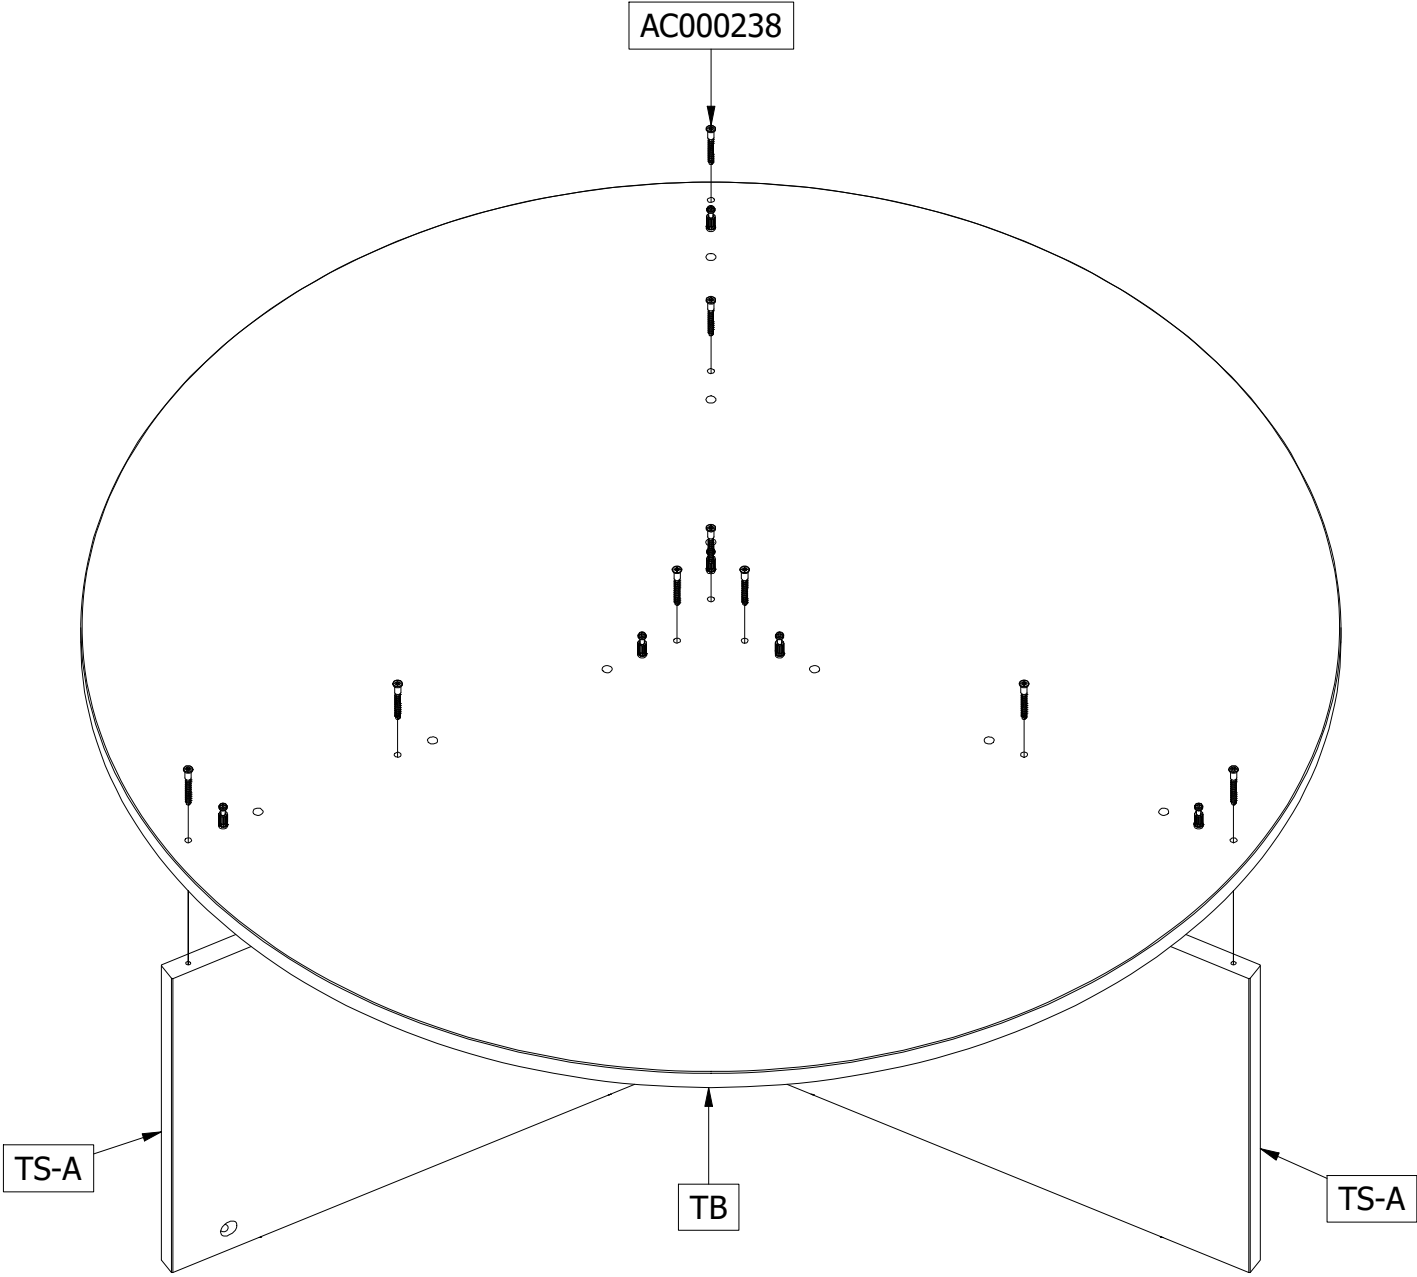

# TRIAN TOWER ROND

BUCH RACK RUND - ÉTAGÈRE À LIVRES ROND - BOOK RACK ROUND

**wood** MADE BY

Qty	Code	Thickness	Length	Width
1	BB	18	1000	1000
4	TB	18	1000	1000
6	TS-A	18	330	498
3	TS-B	18	240	498
3	TS-C	18	450	498
3	TS-D	18	240	498

30	Ø15mm	AC000102	
30	24mm	AC000103	
6	4x16mm	AC000204	
36	5x40mm	AC000238	
30	Ø14	AC000369-*	
45	8x35mm	AC000601	
1	Connecting Plate	TL000305	

1

3x

2

3

3x

4

6

8

3x

9

9

13

3x

14

18