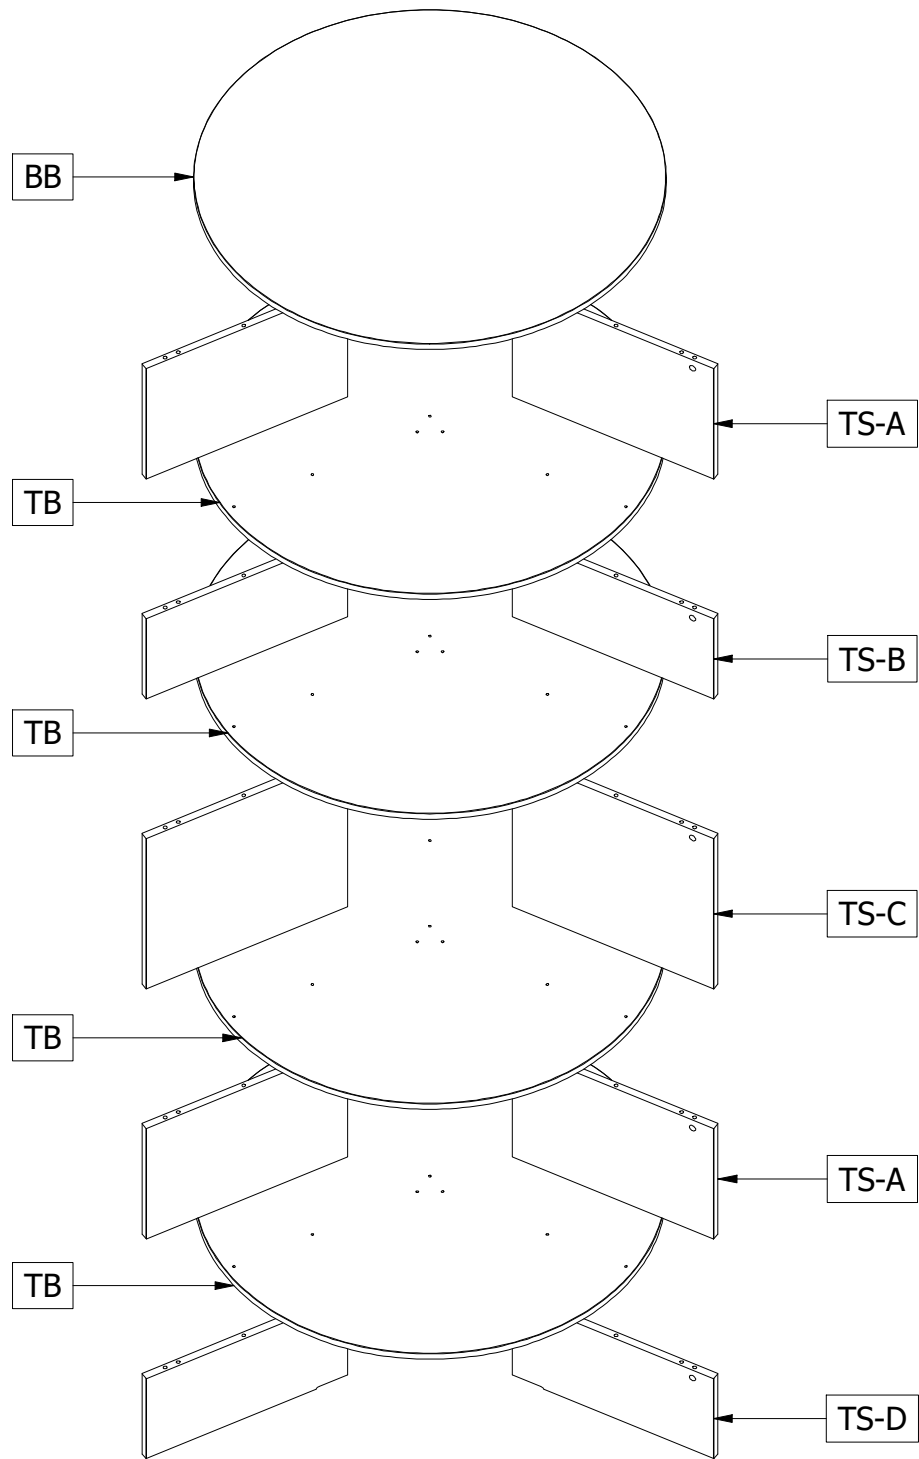

# TRIAN TOWER ROND

BUCH RACK RUND - ÉTAGÈRE À LIVRES ROND - BOOK RACK ROUND

**wood** MADE BY

Qty	Code	Thickness	Length	Width
1	BB	18	1000	1000
4	TB	18	1000	1000
6	TS-A	18	330	498
3	TS-B	18	240	498
3	TS-C	18	450	498
3	TS-D	18	240	498

30	Ø15mm	AC000102	
30	24mm	AC000103	
6	4x16mm	AC000204	
36	5x40mm	AC000238	
30	Ø14	AC000369-*	
45	8x35mm	AC000601	
1	Connecting Plate	TL000305	

1

3x

2

3

3x

4

6

8

3x

9

9

13

3x

14

18