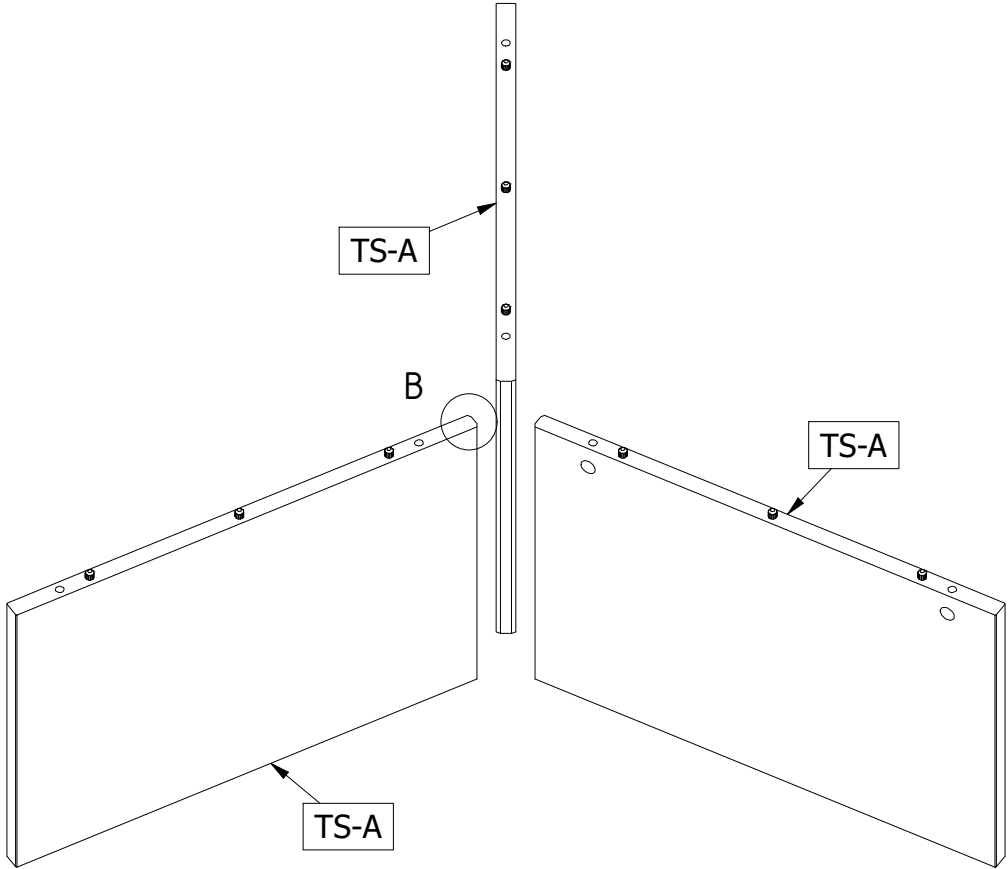

# TRIAN TOWER ROND

BUCH RACK RUND - ÉTAGÈRE À LIVRES ROND - BOOK RACK ROUND

**wood** MADE BY

Qty	Code	Thickness	Length	Width
1	BB	18	1000	1000
4	TB	18	1000	1000
6	TS-A	18	330	498
3	TS-B	18	240	498
3	TS-C	18	450	498
3	TS-D	18	240	498

30	Ø15mm	AC000102	
30	24mm	AC000103	
6	4x16mm	AC000204	
36	5x40mm	AC000238	
30	Ø14	AC000369-*	
45	8x35mm	AC000601	
1	Connecting Plate	TL000305	

1

3x

2

3

3x

4

6

8

3x

9

9

13

3x

14

18