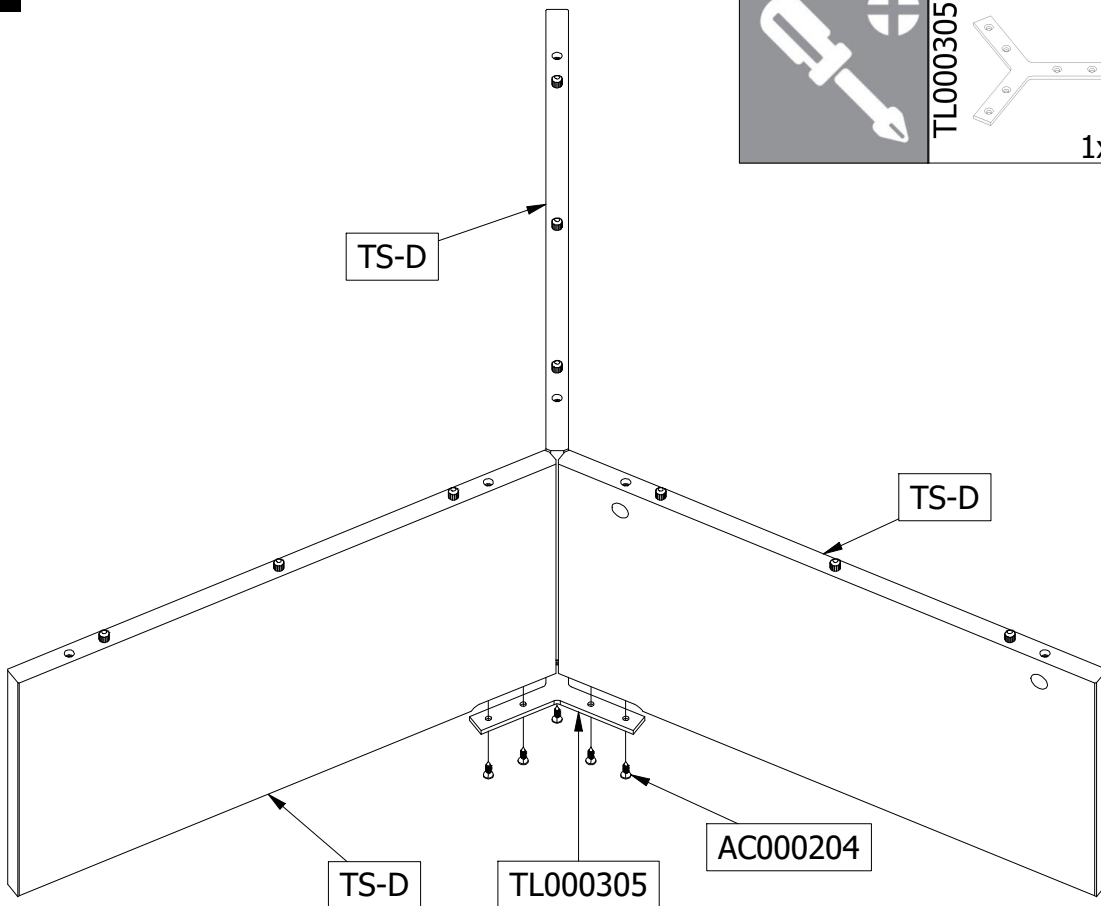

# TRIAN TOWER ROND

BUCH RACK RUND - ÉTAGÈRE À LIVRES ROND - BOOK RACK ROUND

**wood** MADE BY

Qty	Code	Thickness	Length	Width
1	BB	18	1000	1000
4	TB	18	1000	1000
6	TS-A	18	330	498
3	TS-B	18	240	498
3	TS-C	18	450	498
3	TS-D	18	240	498

30	Ø15mm	AC000102	
30	24mm	AC000103	
6	4x16mm	AC000204	
36	5x40mm	AC000238	
30	Ø14	AC000369-*	
45	8x35mm	AC000601	
1	Connecting Plate	TL000305	

1

3x

2

3

3x

4

6

8

3x

9

9

13

3x

14

18