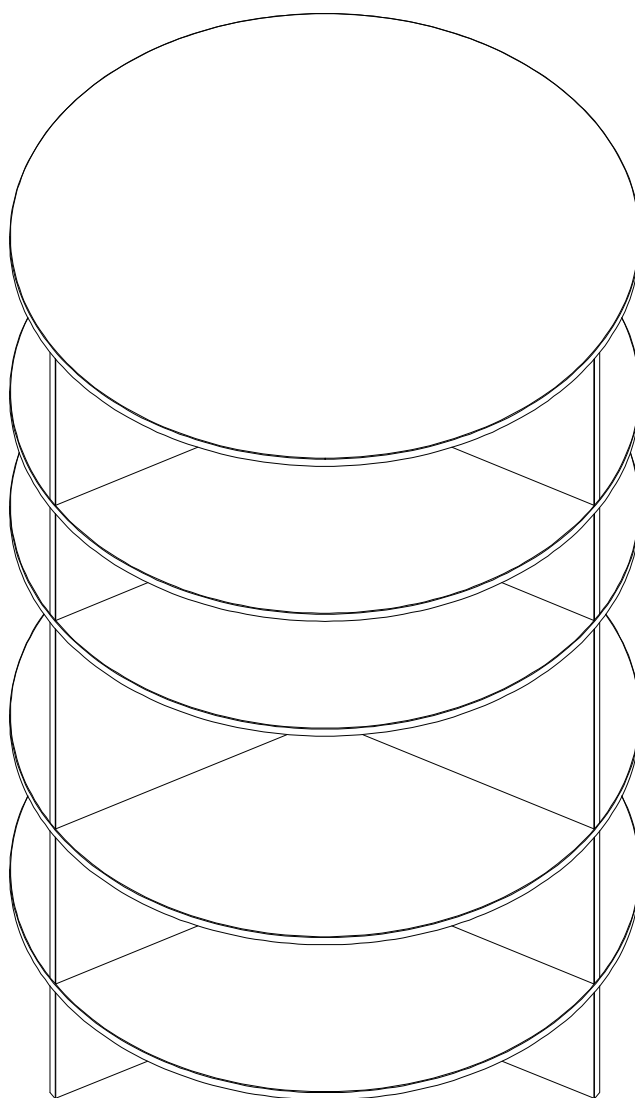

# TRIAN TOWER ROND

BUCH RACK RUND - ÉTAGÈRE À LIVRES ROND - BOOK RACK ROUND

**wood** MADE BY

Qty	Code	Thickness	Length	Width
1	BB	18	1000	1000
4	TB	18	1000	1000
6	TS-A	18	330	498
3	TS-B	18	240	498
3	TS-C	18	450	498
3	TS-D	18	240	498

30	Ø15mm	AC000102	
30	24mm	AC000103	
6	4x16mm	AC000204	
36	5x40mm	AC000238	
30	Ø14	AC000369-*	
45	8x35mm	AC000601	
1	Connecting Plate	TL000305	

1

3x

2

3

3x

4

6

8

3x

9

9

13

3x

14

18