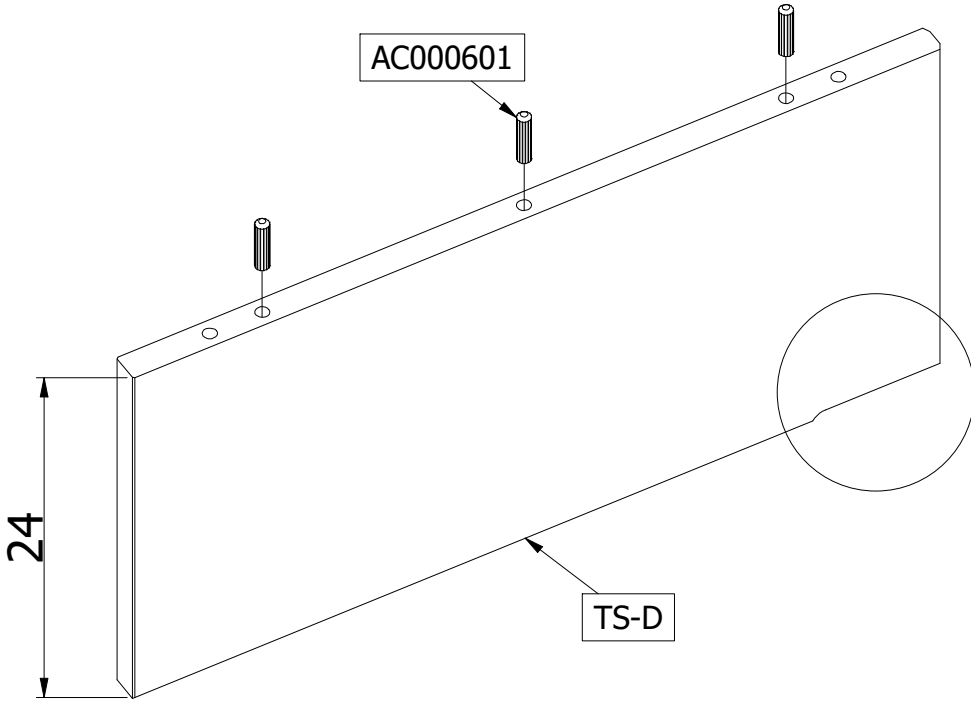

# TRIAN TOWER ROND

BUCH RACK RUND - ÉTAGÈRE À LIVRES ROND - BOOK RACK ROUND

**wood** MADE BY

Qty	Code	Thickness	Length	Width
1	BB	18	1000	1000
4	TB	18	1000	1000
6	TS-A	18	330	498
3	TS-B	18	240	498
3	TS-C	18	450	498
3	TS-D	18	240	498

30	Ø15mm	AC000102	
30	24mm	AC000103	
6	4x16mm	AC000204	
36	5x40mm	AC000238	
30	Ø14	AC000369-*	
45	8x35mm	AC000601	
1	Connecting Plate	TL000305	

1

3x

2

3

3x

4

6

8

3x

9

9

13

3x

14

18