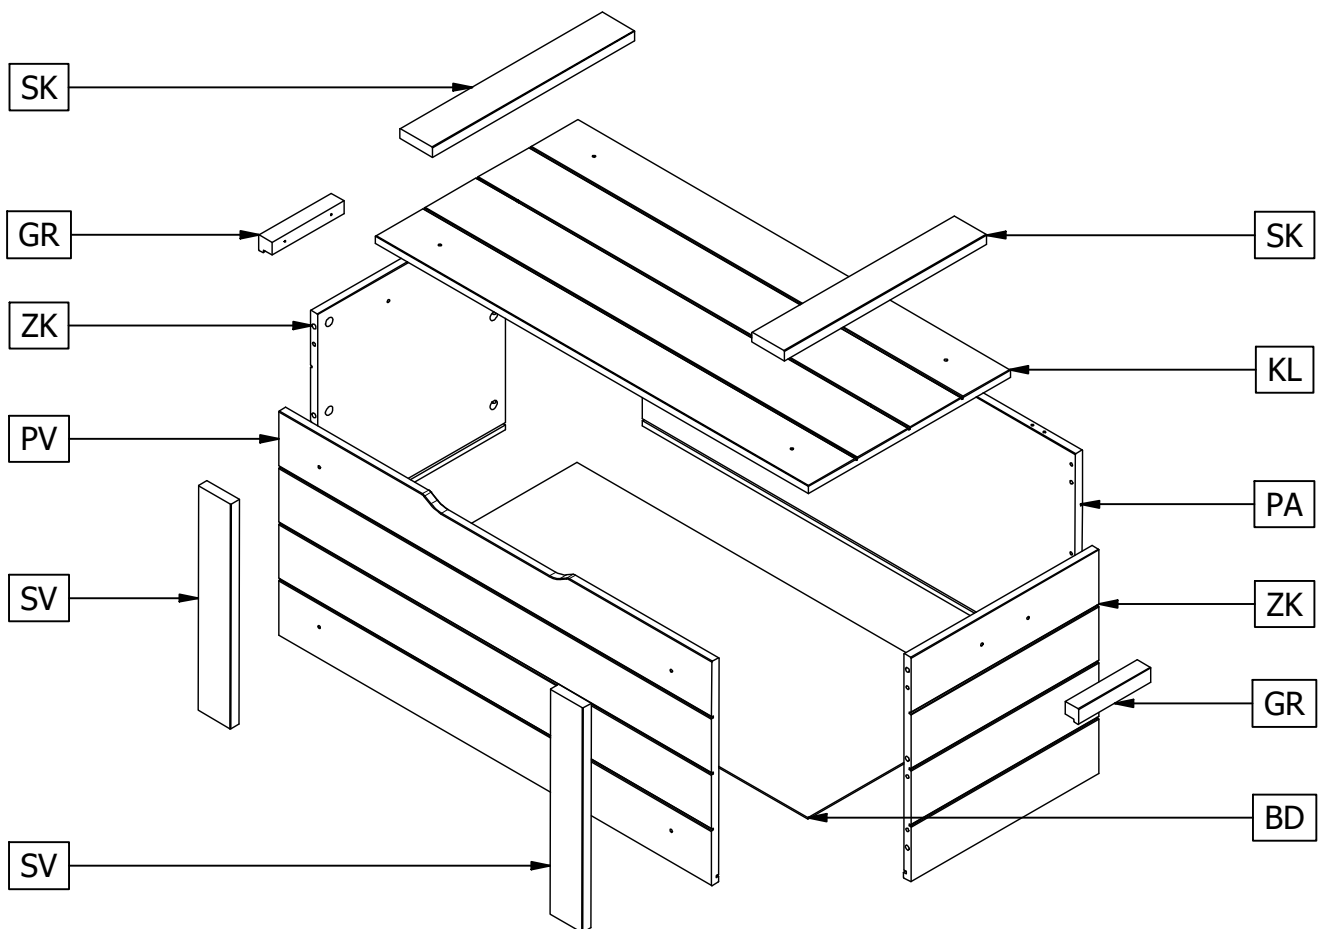

# DENNIS SPEELGOEDKIST

SPIELZEUGKISTE - COFFRE DE RANGEMENT - STORAGE BOX

**wood** MADE BY

Qty	Code	Thickness	Length	Width
1	BD	3	879	399
2	GR	28	150	28
1	KL	15	900	420
1	PA	15	900	401
1	PV	15	900	404
2	SK	18	420	68
2	SV	18	404	68
2	ZK	15	390	404

12	Ø15mm	AC000102	
12	24mm	AC000103	
8	3x15mm	AC000201	
14	3.5x30mm	AC000202	
4	4x16mm	AC000204	
2	38x30mm	AC000431	
12	6x35mm	AC000604	
1	157,5mm	AC000800	

1

2x

2

3

	AC000800  1x	AC000431  2x	AC000204  2x	AC000201  4x	AC000103  6x
---	---	---	--	---	---