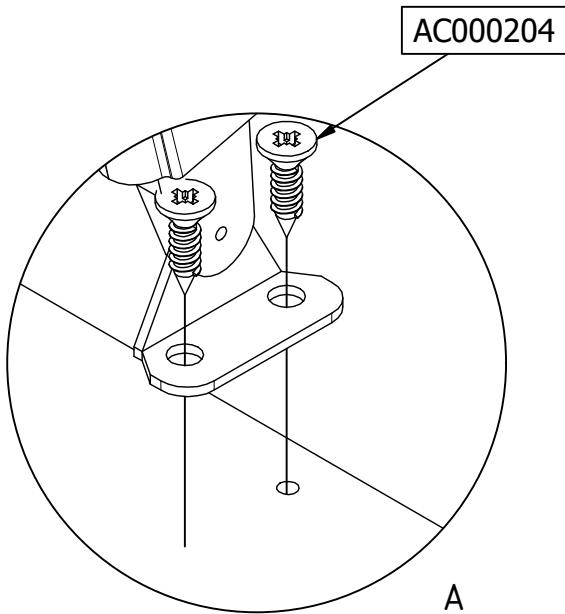

# DENNIS SPEELGOEDKIST

SPIELZEUGKISTE - COFFRE DE RANGEMENT - STORAGE BOX

**wood** MADE BY

Qty	Code	Thickness	Length	Width
1	BD	3	879	399
2	GR	28	150	28
1	KL	15	900	420
1	PA	15	900	401
1	PV	15	900	404
2	SK	18	420	68
2	SV	18	404	68
2	ZK	15	390	404

12	Ø15mm	AC000102	
12	24mm	AC000103	
8	3x15mm	AC000201	
14	3.5x30mm	AC000202	
4	4x16mm	AC000204	
2	38x30mm	AC000431	
12	6x35mm	AC000604	
1	157,5mm	AC000800	

1

2x

2

3

	AC000800  1x	AC000431  2x	AC000204  2x	AC000201  4x	AC000103  6x
---	---	---	--	---	---