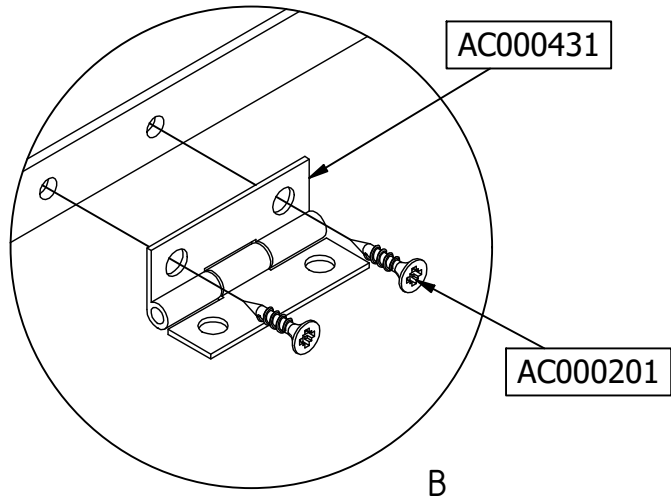

# DENNIS SPEELGOEDKIST

SPIELZEUGKISTE - COFFRE DE RANGEMENT - STORAGE BOX

**wood** MADE BY

Qty	Code	Thickness	Length	Width
1	BD	3	879	399
2	GR	28	150	28
1	KL	15	900	420
1	PA	15	900	401
1	PV	15	900	404
2	SK	18	420	68
2	SV	18	404	68
2	ZK	15	390	404

12	Ø15mm	AC000102	
12	24mm	AC000103	
8	3x15mm	AC000201	
14	3.5x30mm	AC000202	
4	4x16mm	AC000204	
2	38x30mm	AC000431	
12	6x35mm	AC000604	
1	157,5mm	AC000800	

1

2x

2

3

	AC000800  1x	AC000431  2x	AC000204  2x	AC000201  4x	AC000103  6x
---	---	---	--	---	---