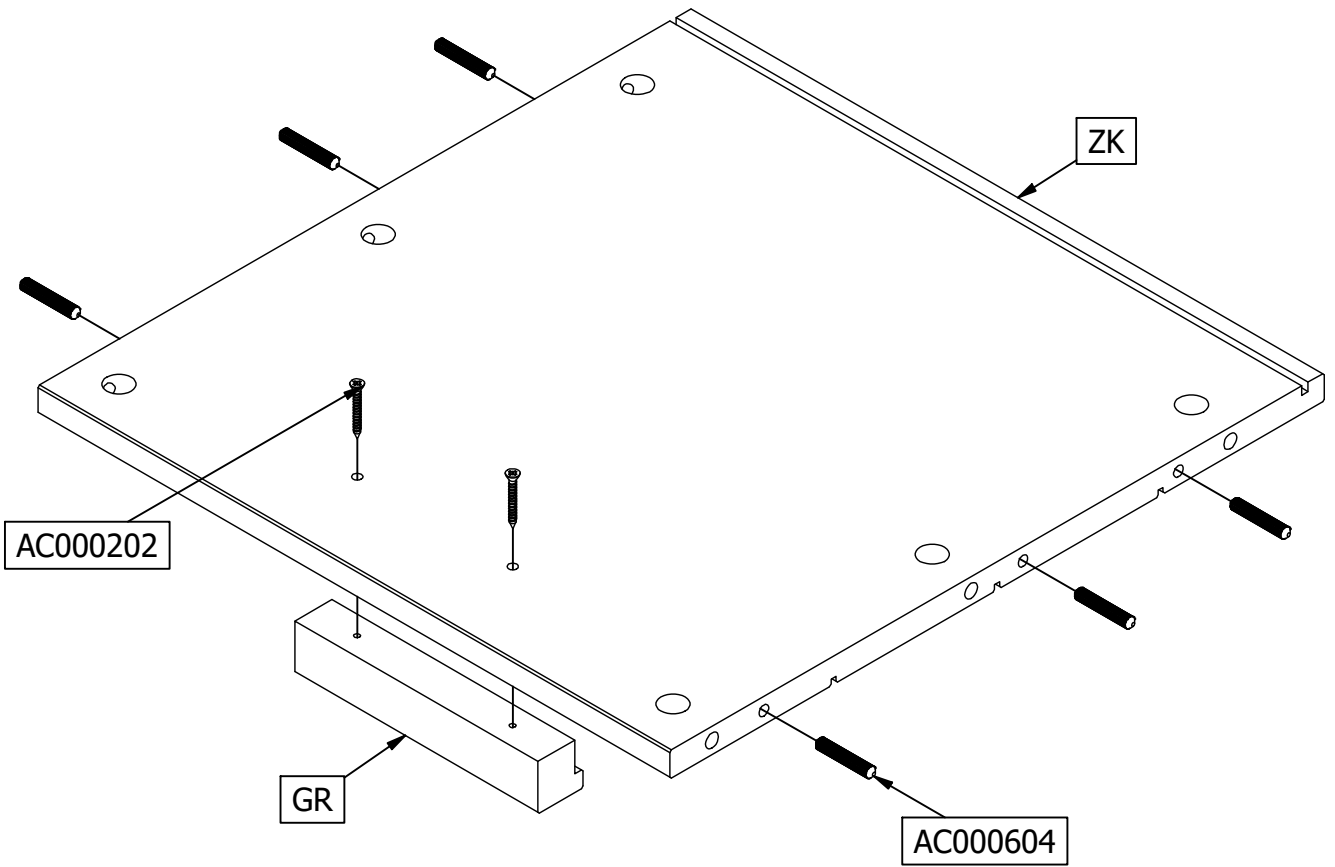

# DENNIS SPEELGOEDKIST

SPIELZEUGKISTE - COFFRE DE RANGEMENT - STORAGE BOX

**wood** MADE BY

Qty	Code	Thickness	Length	Width
1	BD	3	879	399
2	GR	28	150	28
1	KL	15	900	420
1	PA	15	900	401
1	PV	15	900	404
2	SK	18	420	68
2	SV	18	404	68
2	ZK	15	390	404

12	Ø15mm	AC000102	
12	24mm	AC000103	
8	3x15mm	AC000201	
14	3.5x30mm	AC000202	
4	4x16mm	AC000204	
2	38x30mm	AC000431	
12	6x35mm	AC000604	
1	157,5mm	AC000800	

1

2x

2

3

	AC000800  1x	AC000431  2x	AC000204  2x	AC000201  4x	AC000103  6x
---	---	---	--	---	---