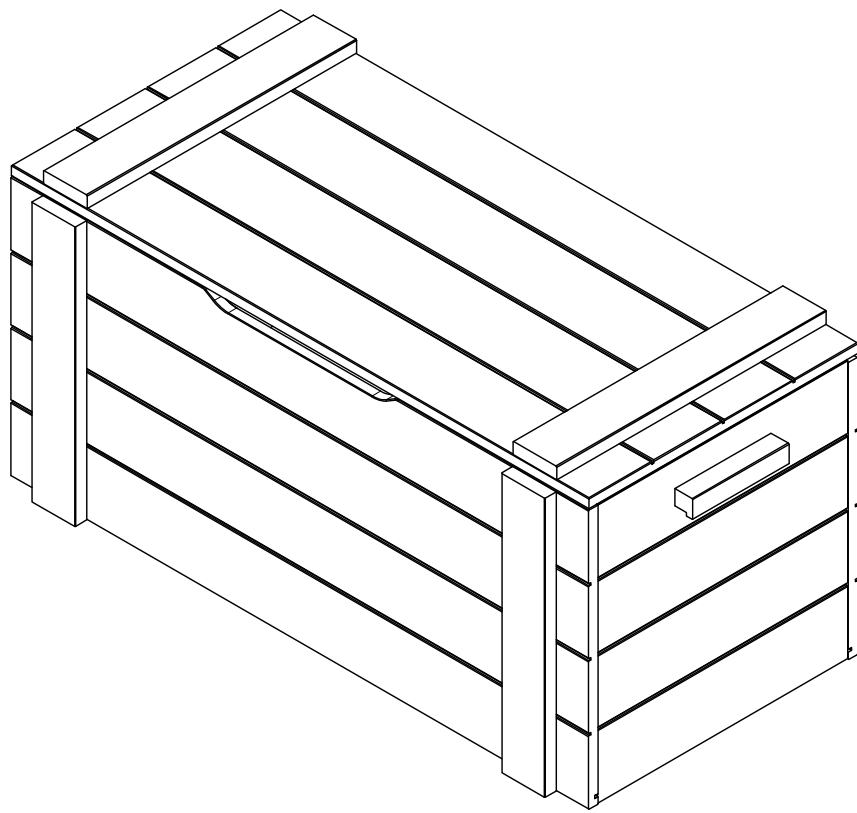

# DENNIS SPEELGOEDKIST

SPIELZEUGKISTE - COFFRE DE RANGEMENT - STORAGE BOX

**wood** MADE BY

Qty	Code	Thickness	Length	Width
1	BD	3	879	399
2	GR	28	150	28
1	KL	15	900	420
1	PA	15	900	401
1	PV	15	900	404
2	SK	18	420	68
2	SV	18	404	68
2	ZK	15	390	404