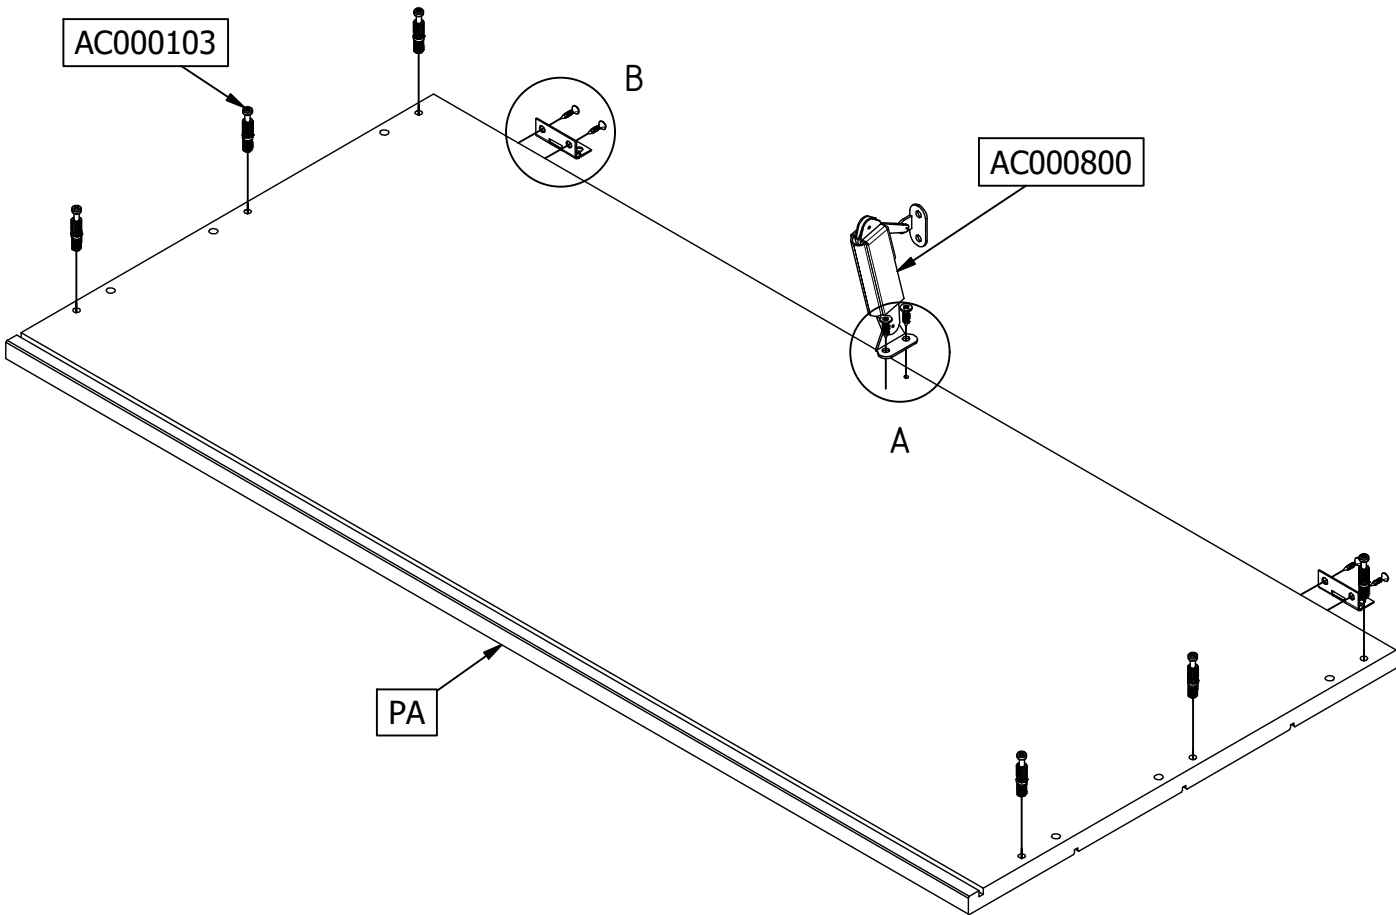

# DENNIS SPEELGOEDKIST

SPIELZEUGKISTE - COFFRE DE RANGEMENT - STORAGE BOX

**wood** MADE BY

Qty	Code	Thickness	Length	Width
1	BD	3	879	399
2	GR	28	150	28
1	KL	15	900	420
1	PA	15	900	401
1	PV	15	900	404
2	SK	18	420	68
2	SV	18	404	68
2	ZK	15	390	404

12	Ø15mm	AC000102	
12	24mm	AC000103	
8	3x15mm	AC000201	
14	3.5x30mm	AC000202	
4	4x16mm	AC000204	
2	38x30mm	AC000431	
12	6x35mm	AC000604	
1	157,5mm	AC000800	

1

2x

2

3

	AC000800  1x	AC000431  2x	AC000204  2x	AC000201  4x	AC000103  6x
---	---	---	--	---	---