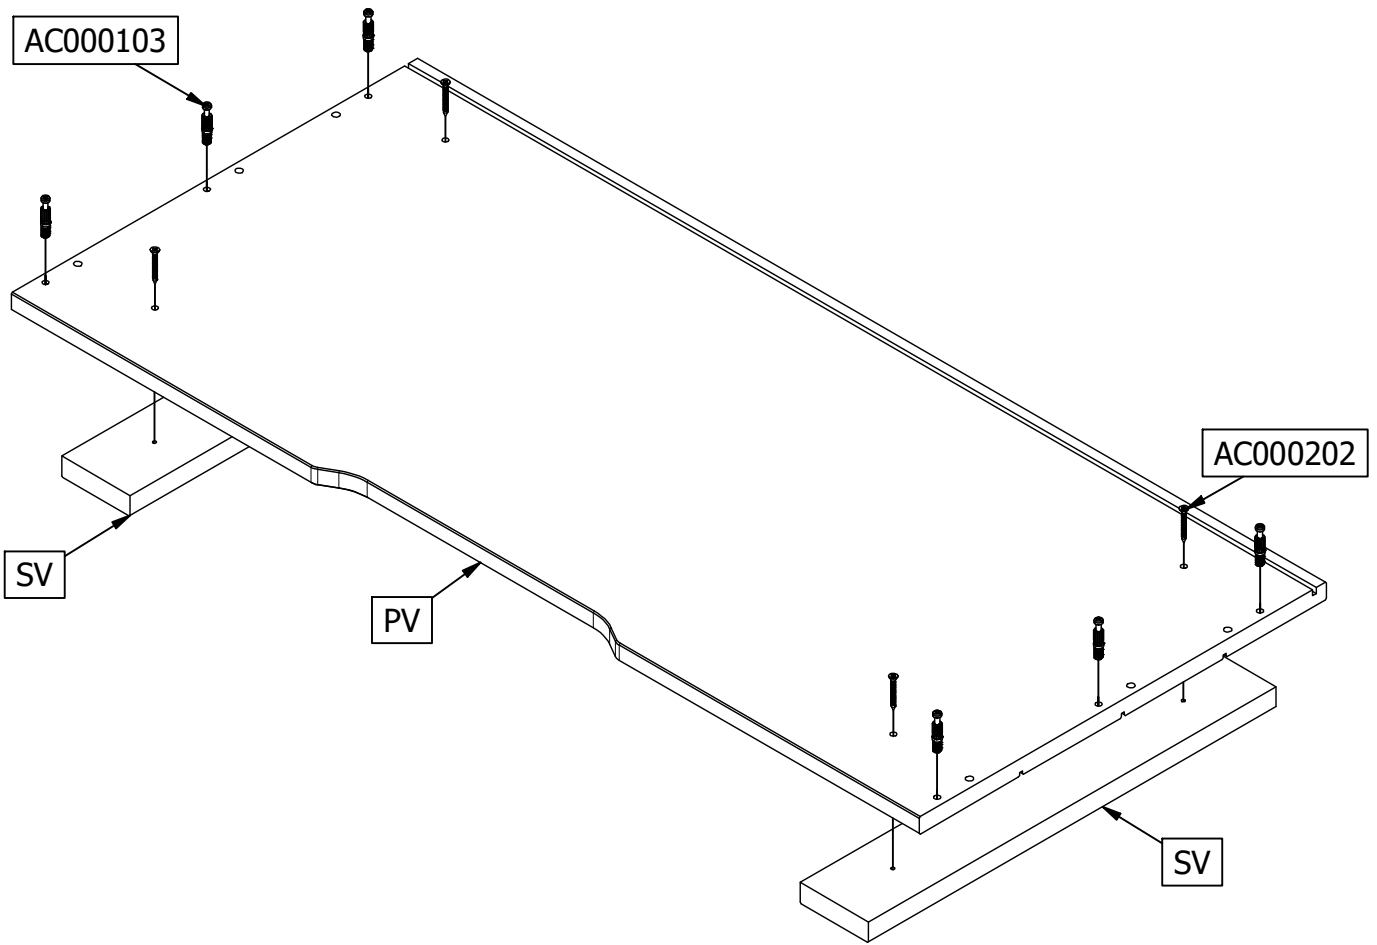

# DENNIS SPEELGOEDKIST

SPIELZEUGKISTE - COFFRE DE RANGEMENT - STORAGE BOX

**wood** MADE BY

Qty	Code	Thickness	Length	Width
1	BD	3	879	399
2	GR	28	150	28
1	KL	15	900	420
1	PA	15	900	401
1	PV	15	900	404
2	SK	18	420	68
2	SV	18	404	68
2	ZK	15	390	404

12	Ø15mm	AC000102	
12	24mm	AC000103	
8	3x15mm	AC000201	
14	3.5x30mm	AC000202	
4	4x16mm	AC000204	
2	38x30mm	AC000431	
12	6x35mm	AC000604	
1	157,5mm	AC000800	

1

2x

2

3

	AC000800  1x	AC000431  2x	AC000204  2x	AC000201  4x	AC000103  6x
---	---	---	--	---	---