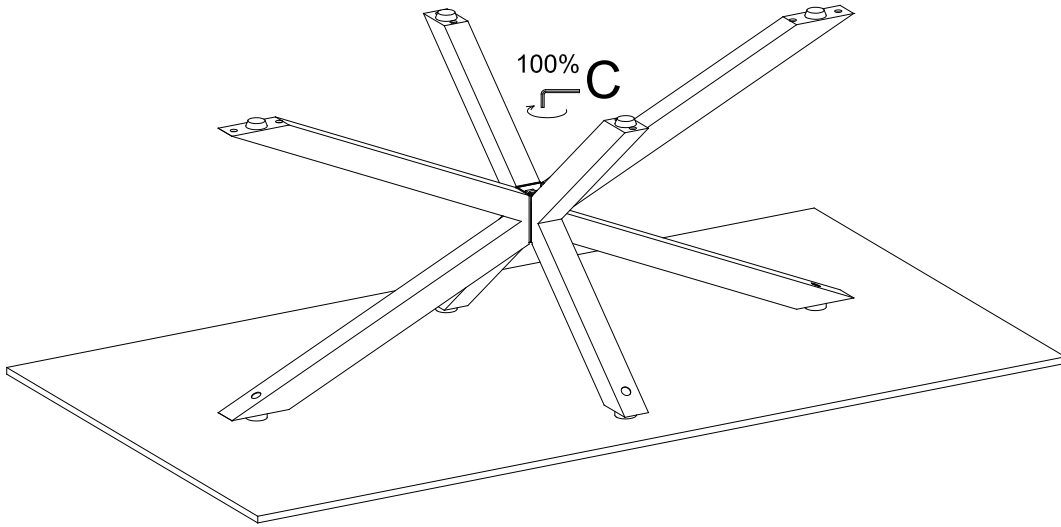

Ø30xM8  
B x 4PCS

4MM  
C x 1PC

1

 Ax2	 Bx2	 Cx1
--	--	--

2

		
Ax2	Bx2	Cx1

3

4

Max weight 20kg

---

**THAT'S ALL FOLKS!**

**JULIÀ GRUP Furniture Solutions S.L.**

B-17616277

Pol. Ind. Bosc d'en Cuca

C / Tallers, 14

17410 Sils SPAIN