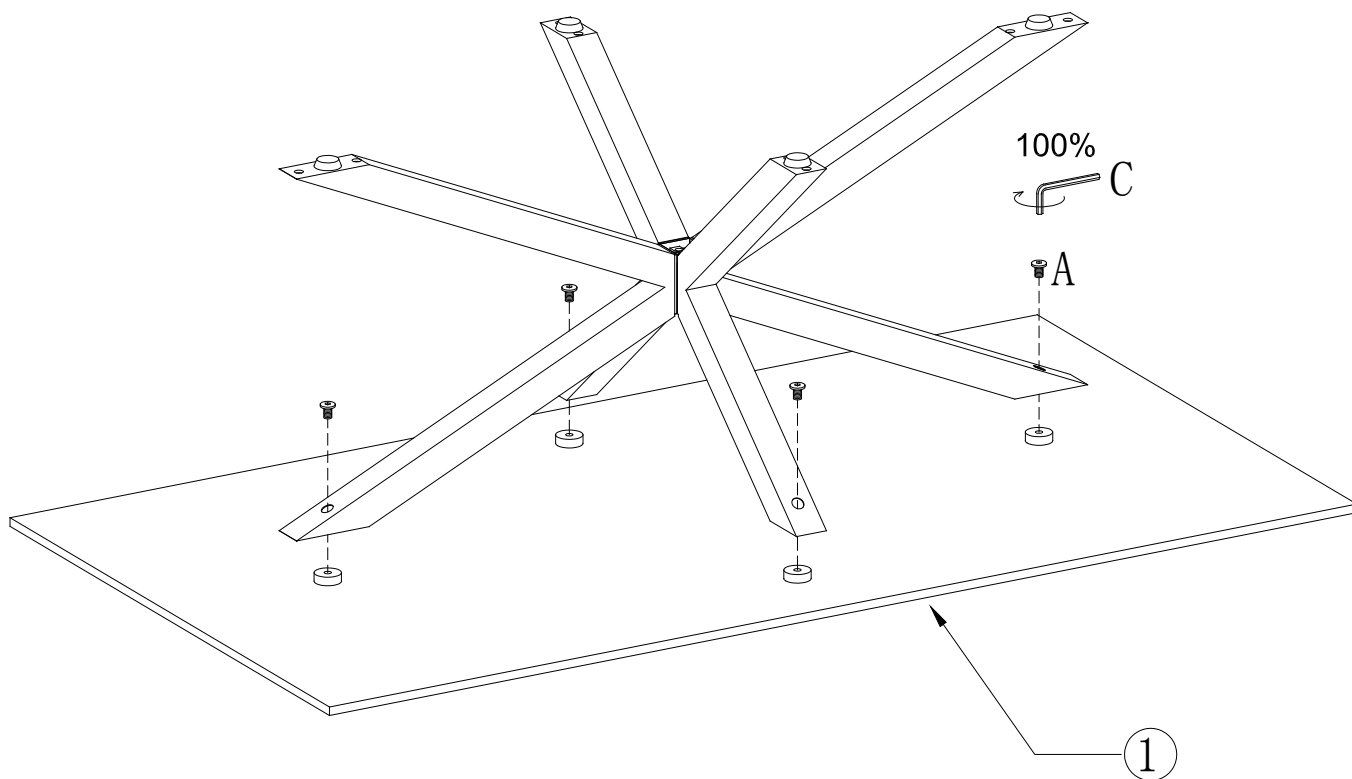

Ø30xM8  
B x 4PCS

4MM  
C x 1PC

1

 Ax2	 Bx2	 Cx1
--	--	--

2

		
Ax2	Bx2	Cx1

3

4

Max weight 20kg

---

**THAT'S ALL FOLKS!**

**JULIÀ GRUP Furniture Solutions S.L.**

B-17616277

Pol. Ind. Bosc d'en Cuca

C / Tallers, 14

17410 Sils SPAIN