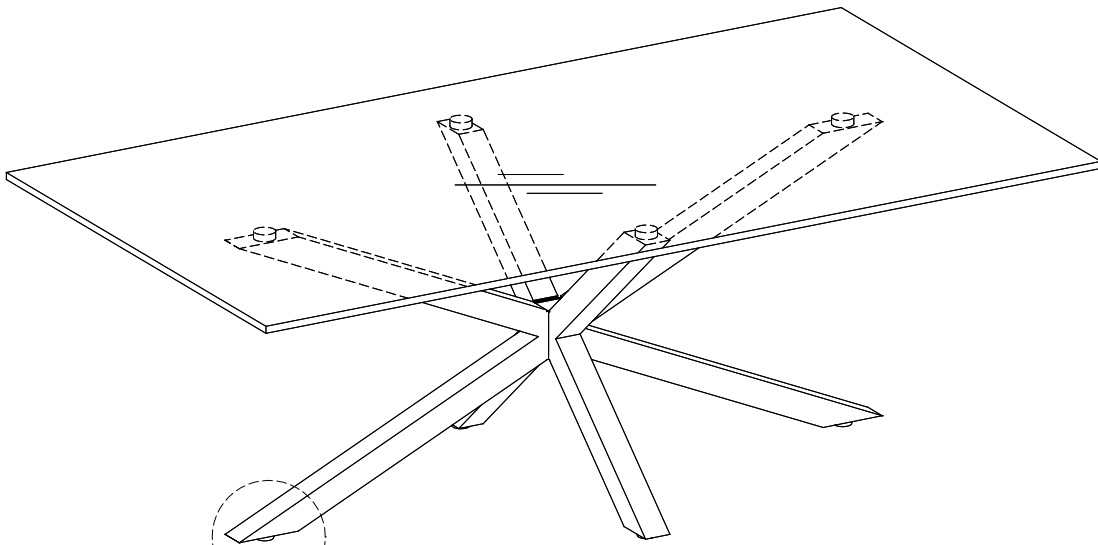

Ø30xM8  
B x 4PCS

4MM  
C x 1PC

1

 Ax2	 Bx2	 Cx1
--	--	--

2

		
Ax2	Bx2	Cx1

3

4

Max weight 20kg

---

**THAT'S ALL FOLKS!**

**JULIÀ GRUP Furniture Solutions S.L.**

B-17616277

Pol. Ind. Bosc d'en Cuca

C / Tallers, 14

17410 Sils SPAIN