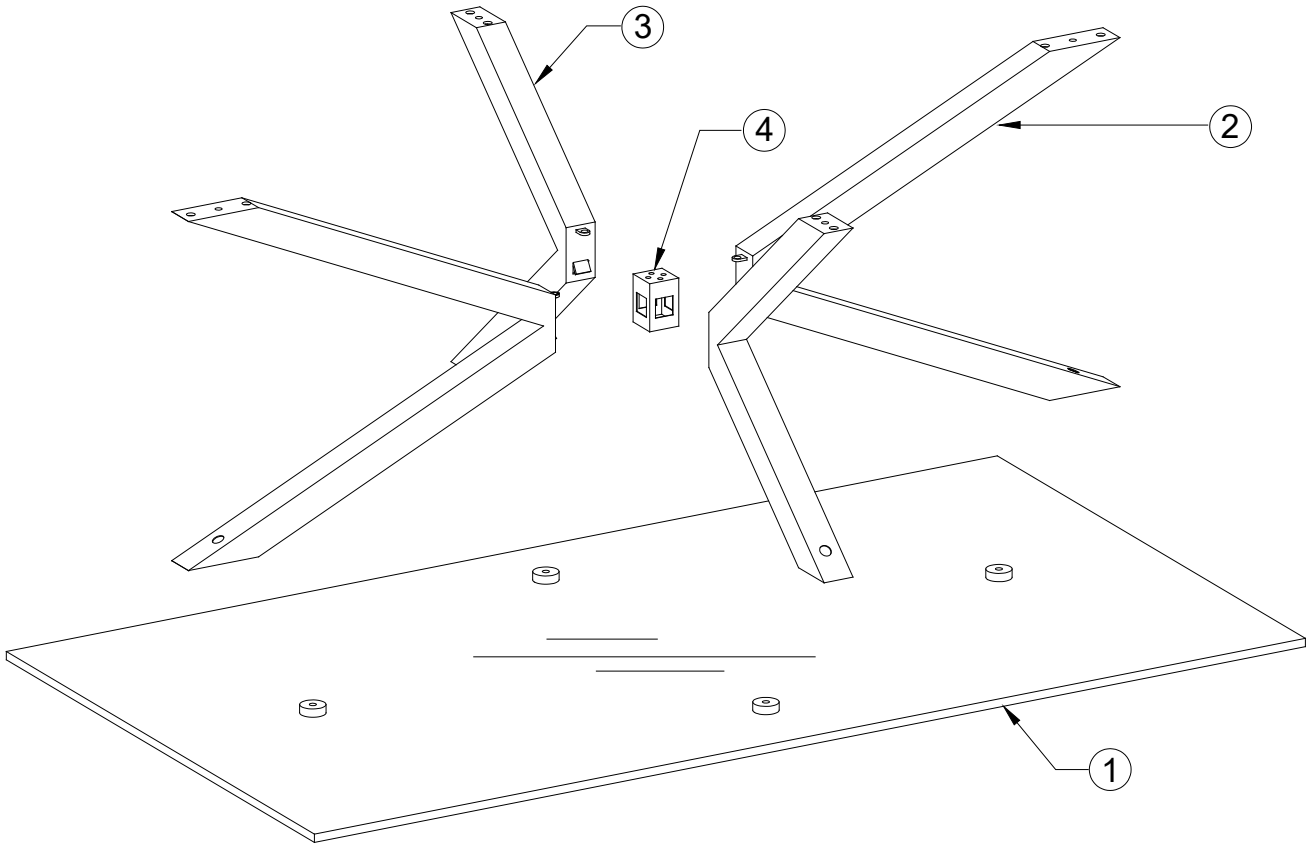

Ø30xM8  
B x 4PCS

4MM  
C x 1PC

1

 Ax2	 Bx2	 Cx1
--	--	--

2

		
Ax2	Bx2	Cx1

3

4

Max weight 20kg

---

**THAT'S ALL FOLKS!**

**JULIÀ GRUP Furniture Solutions S.L.**

B-17616277

Pol. Ind. Bosc d'en Cuca

C / Tallers, 14

17410 Sils SPAIN