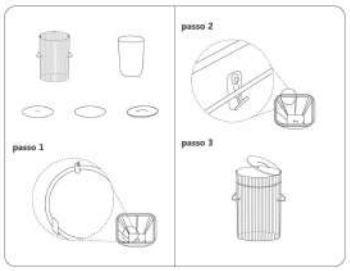

30.00 389.00 40.00 390.00 40.00

P.BIANCHERIA ZAHARA TONDO NATURALE

P.BIANCHERIA ZAHARA TONDO NATURALE
ZAHARA ROUNO NATURAL LAUNDRY BASKET
PANIER A LINGE ZAHARA RONDE NATUREL
CESTO DE ROPA ZAHARA REDONDO NATURAL
WÄSCHEKORB ZAHARA RUNDER NATURFARBE

P.BIANCHERIA ZAHARA TONDO NATURALE

889.00

40
505
40