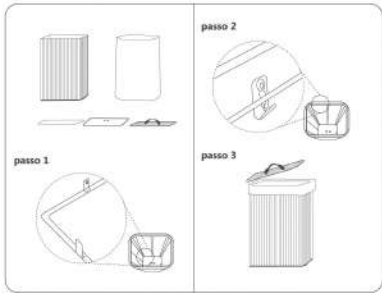

30.00 344.00 40.00 345.00 40.00

685.00

P. BIANCHERIA SINTIA RETTANGOLARE NATURALE

P. BIANCHERIA SINTIA RETTANGOLARE NATURALE
SINTIA RECT NATURAL LAUNDRY BASKET
PANIER A LINGE SINTIA RECT NATUREL
CESTO DE ROPA SINTIA RECT NATURAL
WÄSCHEKORB SINTIA RECHTECKIGER NATURFARB

P. BIANCHERIA SINTIA RETTANGOLARE NATURALE

799.00

40

605

40