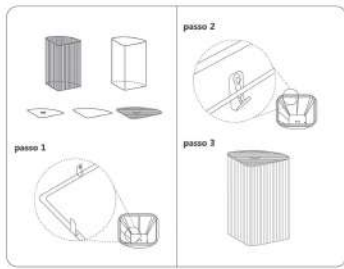

30.00 389.00 40.00 390.00 40.00

P. BIANCHERIA SINTIA ANGOLARE NATURALE

P. BIANCHERIA SINTIA ANGOLARE NATURALE

889.00

40
505
40