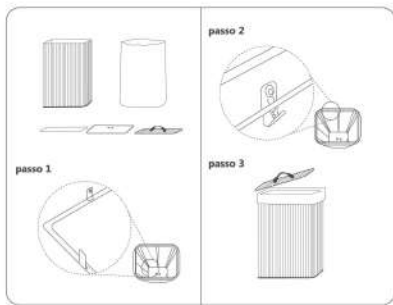

MADE IN P.R.C.

P.BIANCHERIA ANANDA RETTANGOLARE NATURALE

P.BIANCHERIA ANANDA RETTANGOLARE NATURALE
ANANDA RECT NATURAL LAUNDRY BASKET
PANIER A LINGE ANANDA RECT NATUREL
CESTO DE ROPA ANANDA RECT NATURAL
WÄSCHEKORB ANANDA RECHTECKIGER NATURFARB

P.BIANCHERIA ANANDA RETTANGOLARE NATURALE