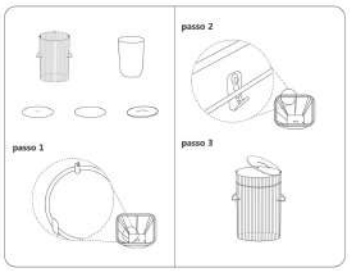

P.BIANCHERIA ANANDA TONDO NATURALE

P.BIANCHERIA ANANDA TONDO NATURALE
ANANDA ROUND NATURAL LAUNDRY BASKET
PANIER À LINGE ANANDA RONDE NATUREL
CESTO DE ROPA ANANDA REDONDO NATURAL
WÄSCHKORB ANANDA RUNDER NATURFARB

P.BIANCHERIA ANANDA TONDO NATURALE