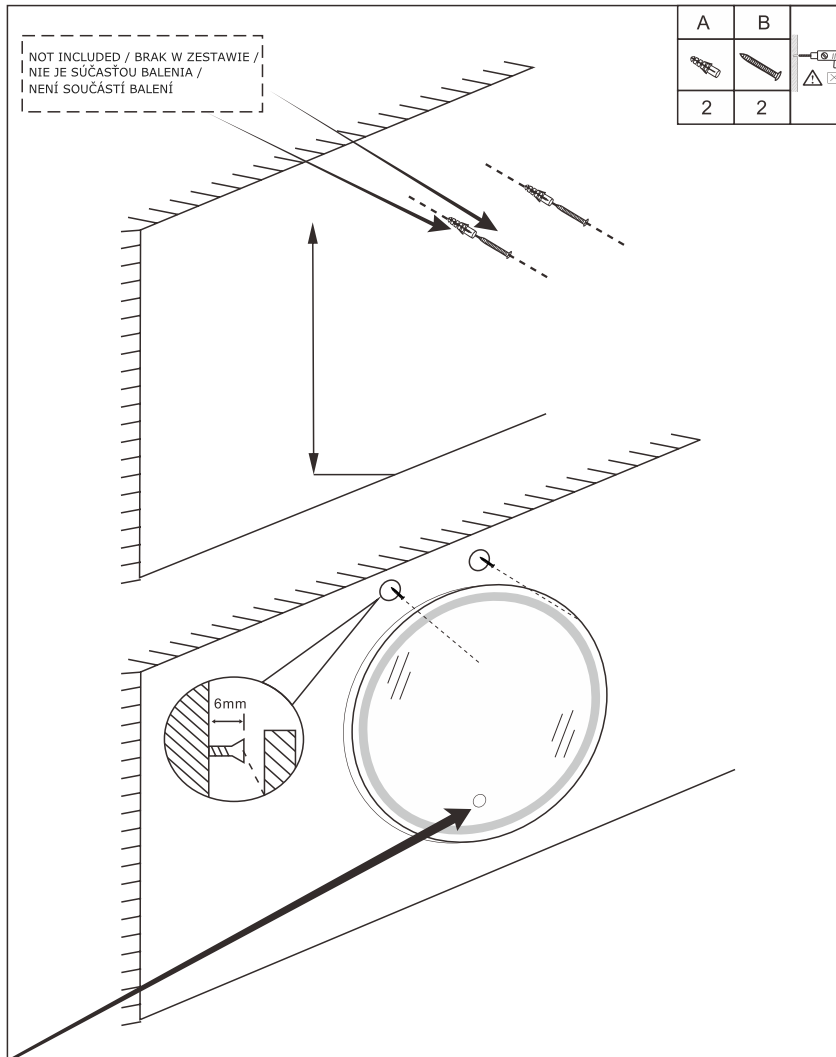

ZUMALINE

ASSEMBLY INSTRUCTION / INSTRUKCJA MONTAŻU / MONTÁŽNY NÁVOD / MONTÁŽNÍ NÁVOD ITEM NO. / MODEL / MODEL / MODEL : 3177A

Reference value - 3000K / Wartość referencyjna - 3000K /
Referenčná hodnota - 3000K / Referenční hodnota - 3000K