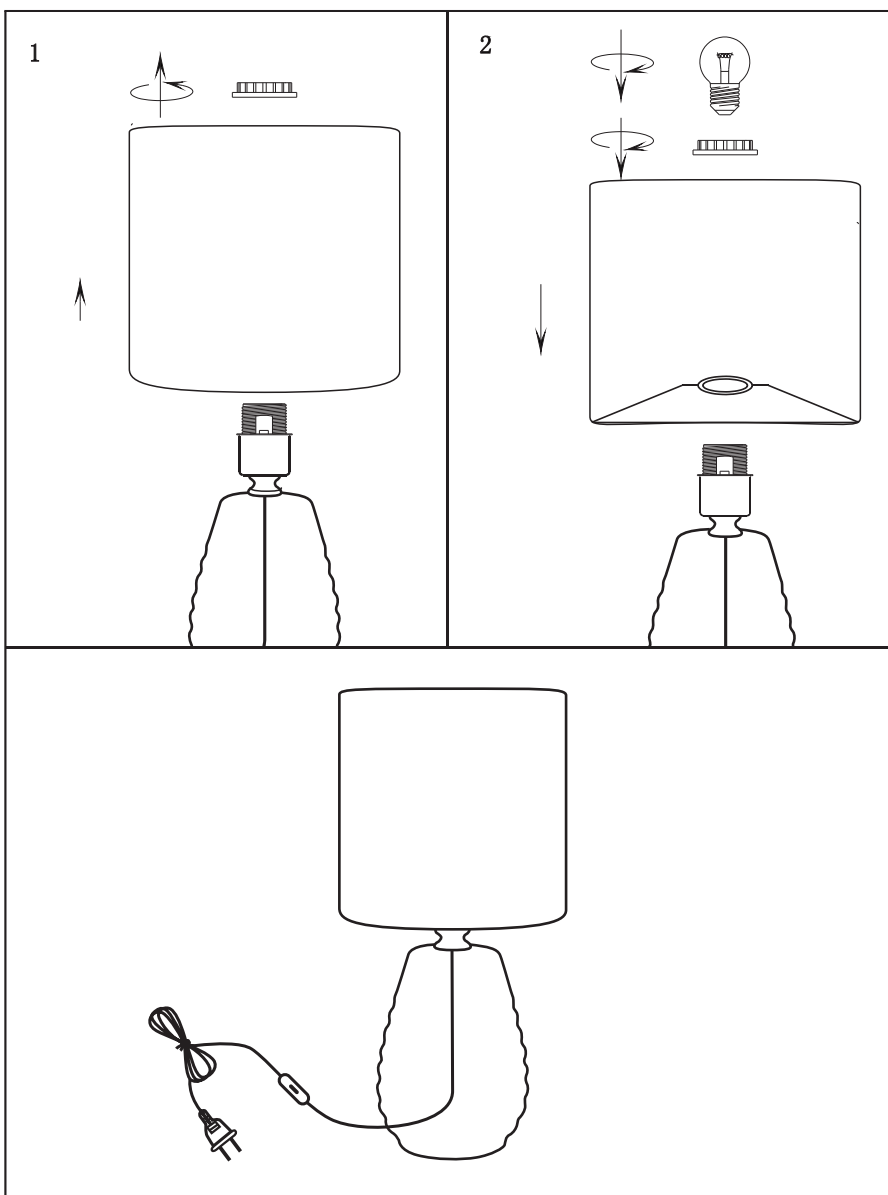

ASSEMBLY INSTRUCTION / INSTRUKCJA MONTAŻU / MONTÁŽNY NÁVOD / MONTÁŽNÍ NÁVOD

Z U M A L I N E

Item No. / Model / Model / Model HS8775

Manufacturer / Producent / Výrobca / Výrobce:
AGATA S.A. Al. Roździeńskiego 93, 40-203 Katowice,
Poland / Polska / Poľsko / Polsko
www.agatameble.pl kontakt@agatameble.pl