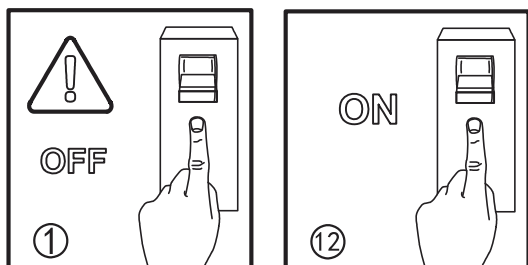

ASSEMBLY INSTRUCTION/INSTRUKCJA MONTAŻU/ MONTÁŽNY NÁVOD/MONTÁŽNÍ NÁVOD

ZUMALINE

Name/Nazwa/Názov/Název: PEDRO

Item No./Model/Model/Model: PEN4104-6BK

PEN4104-6GD+BK

NOT INCLUDED/
BRAK W ZESTAWIE/
NIE JE SÚČASŤOU BALENIA/
NENÍ SOUČÁSTÍ BALENÍ