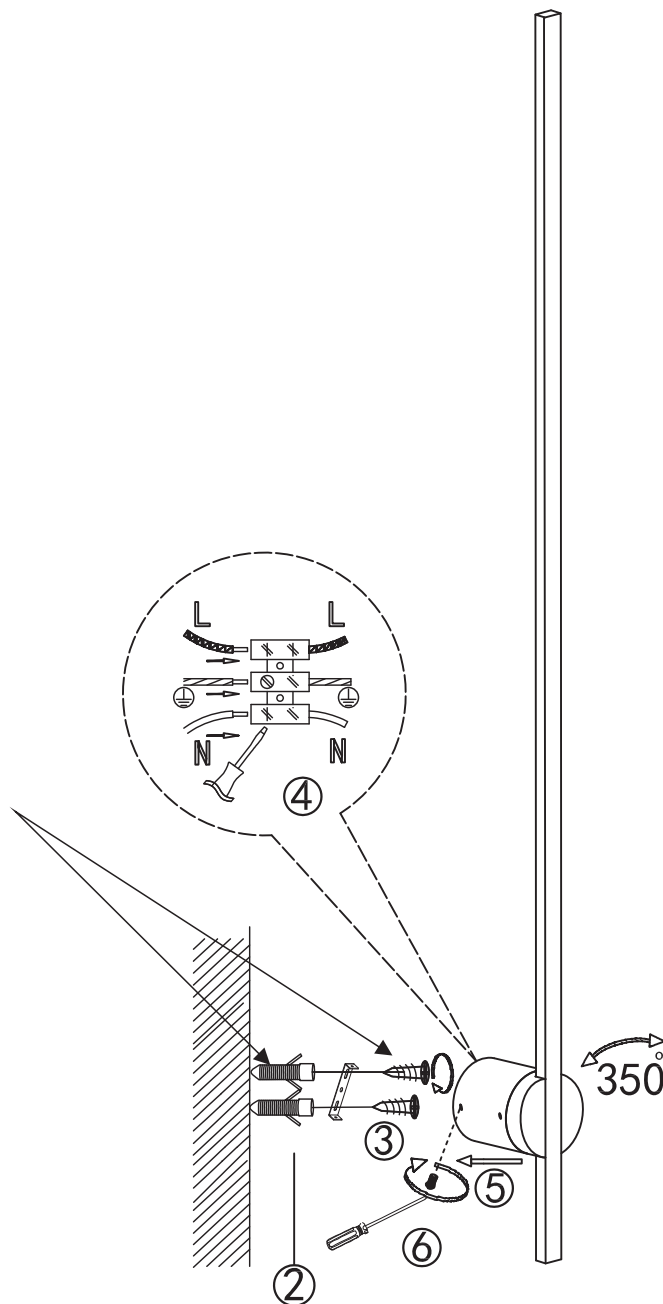

ASSEMBLY INSTRUCTION/INSTRUKCJA MONTAŻU/ MONTÁŽNY NÁVOD/MONTÁŽNÍ NÁVOD

ZUMALINE

Name/Nazwa/Názov/Název : TROY

Item No./Model/Model/Model : W90477-90BK
W90477-90GD

NOT INCLUDED/
BRAK W ZESTAWIE/
NIE JE SÚČASŤOU BALENIA/
NENÍ SOUČÁSTÍ BALENÍ