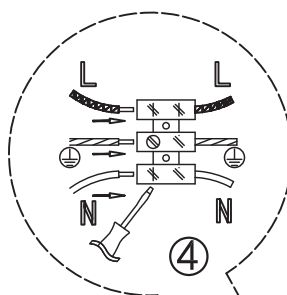

ASSEMBLY INSTRUCTION/INSTRUKCJA MONTAŻU/ MONTÁŽNY NÁVOD/MONTÁŽNÍ NÁVOD

ZUMALINE

Name/Nazwa/Názov/Název : TROY

Item No./Model/Model/Model : W90477-90BK
W90477-90GD

NOT INCLUDED/
BRAK W ZESTAWIE/
NIE JE SÚČASŤOU BALENIA/
NENÍ SOUČÁSTÍ BALENÍ