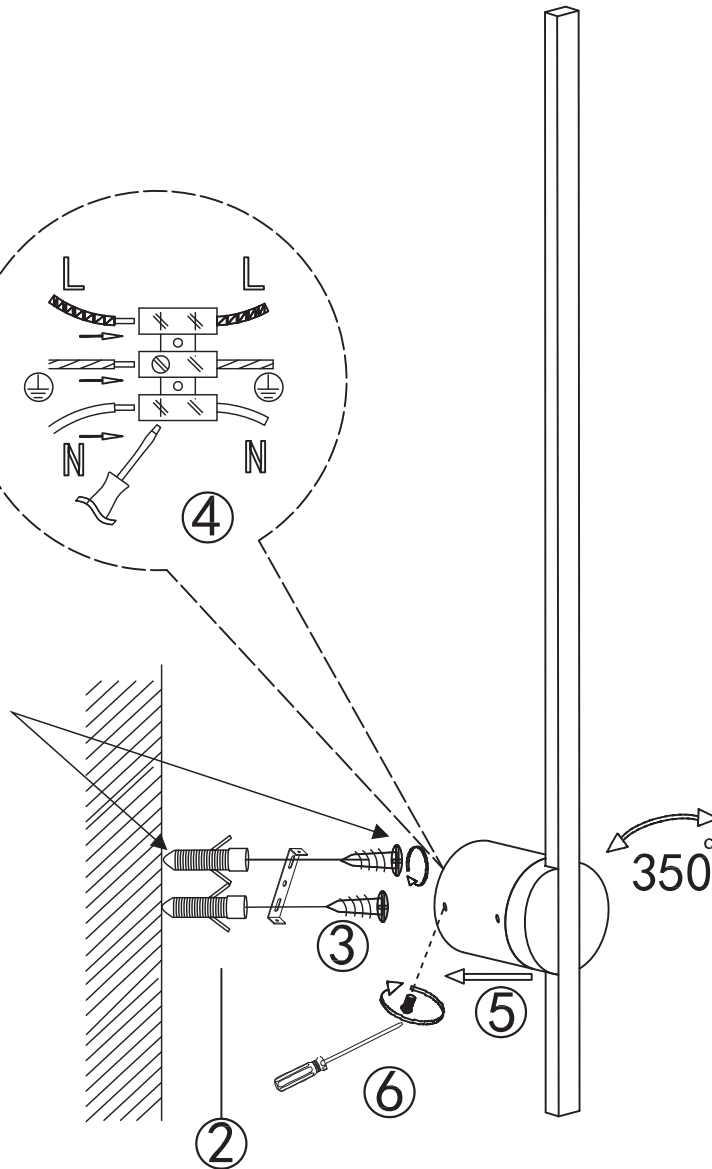

ASSEMBLY INSTRUCTION/INSTRUKCJA MONTAŻU/ MONTÁŽNY NÁVOD/MONTÁŽNÍ NÁVOD

ZUMALINE Name/Nazwa/Názov/Název :TROY

Item No./Model/Model/Model :W90477-60BK

W90477-60GD

NOT INCLUDED/
BRAK W ZESTAWIE/
NIE JE SÚČASŤOU BALENIA/
NENÍ SOUČÁSTÍ BALENÍ