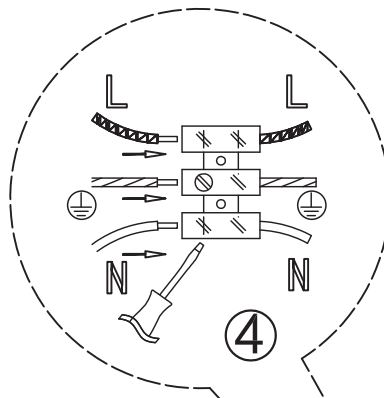

ASSEMBLY INSTRUCTION/INSTRUKCJA MONTAŻU/ MONTÁŽNY NÁVOD/MONTÁŽNÍ NÁVOD

ZUMALINE Name/Nazwa/Názov/Název :TROY

Item No./Model/Model/Model :W90477-60BK

W90477-60GD

NOT INCLUDED/
BRAK W ZESTAWIE/
NIE JE SÚČASŤOU BALENIA/
NENÍ SOUČÁSTÍ BALENÍ