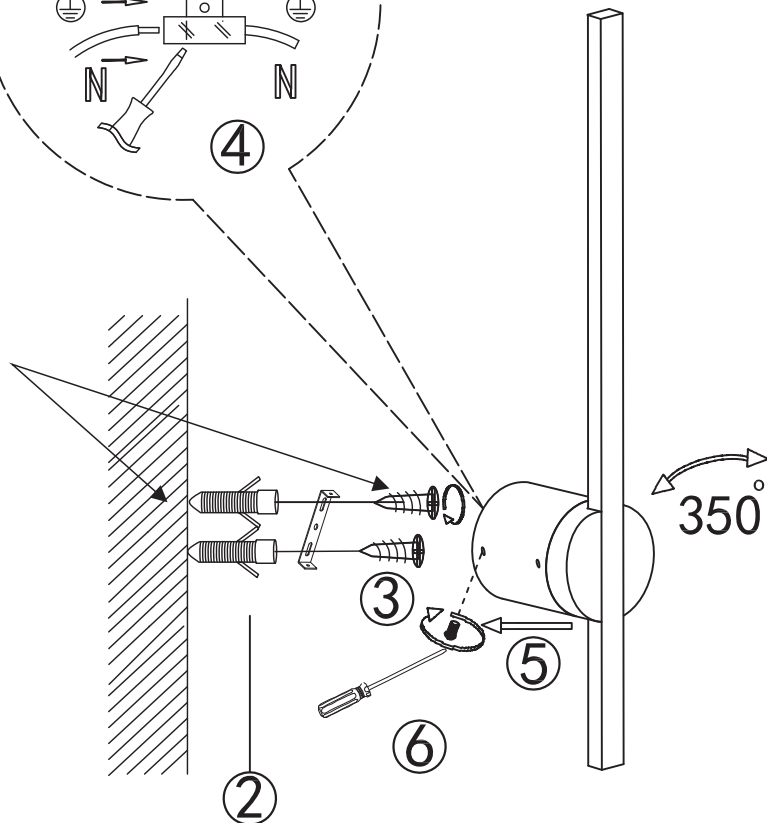

# ASSEMBLY INSTRUCTION/INSTRUKCJA MONTAŻU/ MONTÁŽNY NÁVOD/MONTÁŽNÍ NÁVOD

ZUMALINE

Name/Nazwa/Názov/Název :TROY

Item No./Model/Model/Model :W90477-40BK  
W90477-40GD

NOT INCLUDED/  
BRAK W ZESTAWIE/  
NIE JE SÚČASŤOU BALENIA/  
NENÍ SOUČÁSTÍ BALENÍ