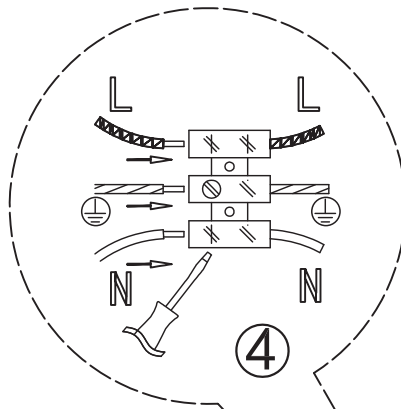

# ASSEMBLY INSTRUCTION/INSTRUKCJA MONTAŻU/ MONTÁŽNY NÁVOD/MONTÁŽNÍ NÁVOD

ZUMALINE

Name/Nazwa/Názov/Název :TROY

Item No./Model/Model/Model :W90477-40BK  
W90477-40GD

NOT INCLUDED/  
BRAK W ZESTAWIE/  
NIE JE SÚČASŤOU BALENIA/  
NENÍ SOUČÁSTÍ BALENÍ