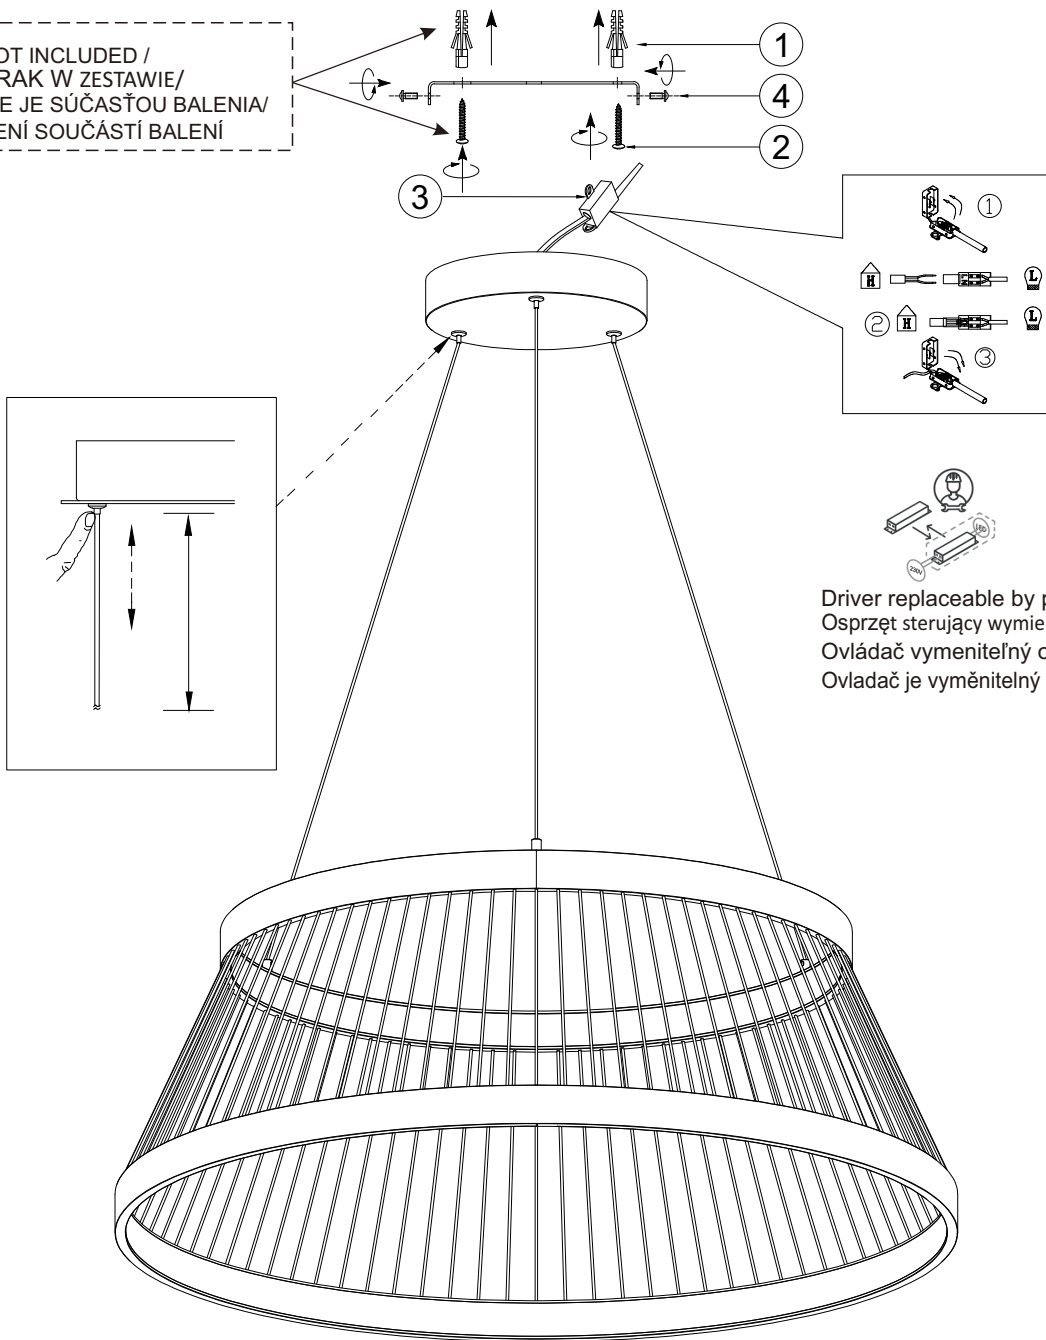

ZUMALINE

ASSEMBLY INSTRUCTION/ INSTRUKCJA MONTAŻU/ MONTÁZNY NÁVOD/ MONTÁZNÍ NÁVOD

Item No./ Model/ Model / Model: MD3328-2M-3BT

Name/ Nazwa/ Název/ Název: BALU

NOT INCLUDED /
BRAK W ZESTAWIE/
NIE JE SÚČASŤOU BALENIA/
NENÍ SOUČÁSTÍ BALENÍ