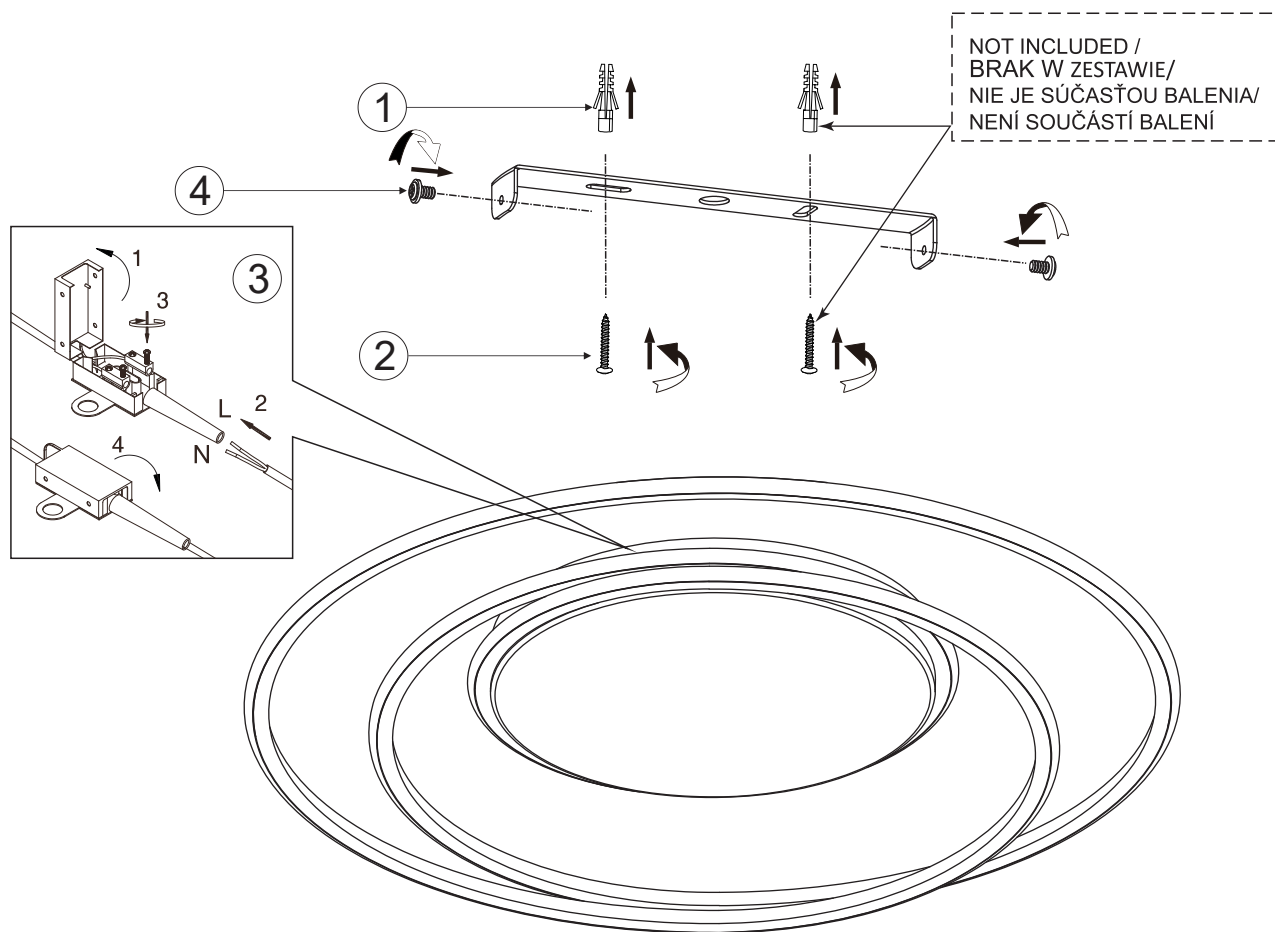

ZUMALINE

ASSEMBLY INSTRUCTION/ INSTRUKCJA MONTAŻU/ MONTÁŽNY NÁVOD/ MONTÁŽNÍ NÁVOD

Item No./ Model/ Model / Model: C240842601

Name/ Nazwa/ Název/ Název: ZEPHYRA

Light source replaceable by professional service.
Źródło światła wymienne przez profesjonalny serwis.
Svetelný zdroj vymeniteľný odborným servisom.
Světelný zdroj je vyměnitelný pouze odborným servisem.