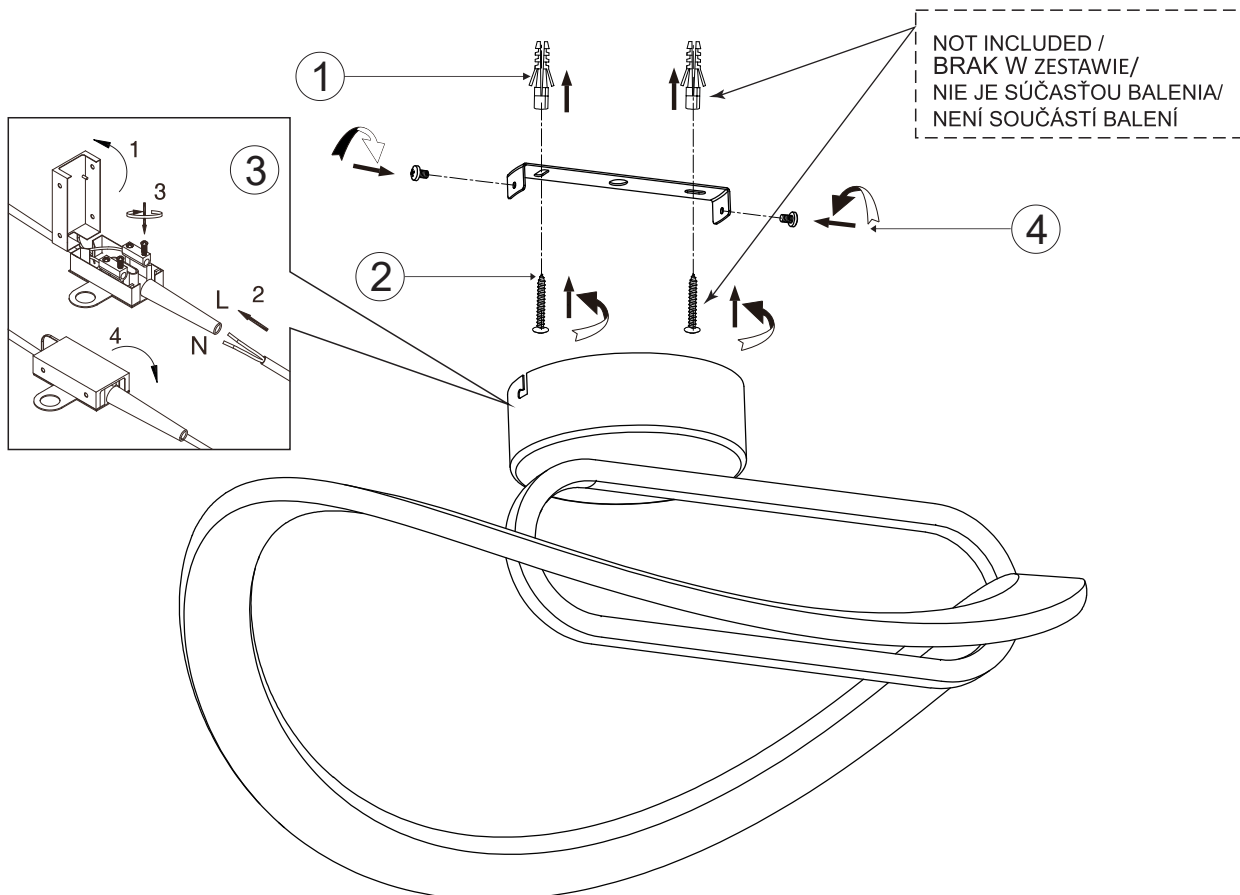

ZUMALINE

ASSEMBLY INSTRUCTION/ INSTRUKCJA MONTAŻU/ MONTÁZNY NÁVOD/ MONTÁZNÍ NÁVOD

Item No./ Model/ Model / Model: C241249403A

Name/ Nazwa/ Název/ Název: VELENNE

Light source replaceable by professional service.
Źródło światła wymienne przez profesjonalny serwis.
Svetelný zdroj vymeniteľný odborným servisom.
Světelný zdroj je vyměnitelný pouze odborným servisem.