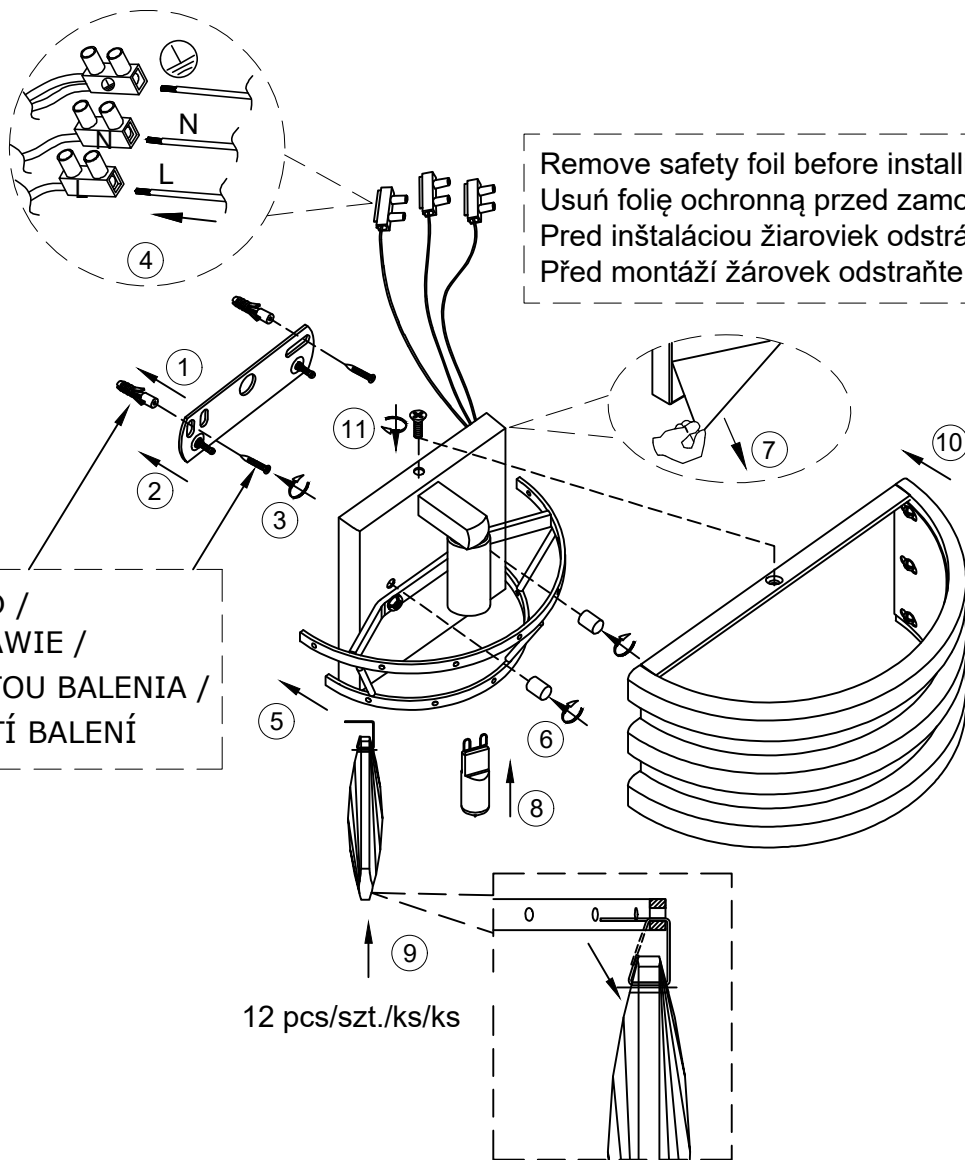

ZUMALINE

ASSEMBLY INSTRUCTION/INSTRUKCJA MONTAŻU/ MONTÁŽNY NÁVOD/MONTÁŽNÍ NÁVOD

Item No./Model/Model/Model: W0525-01A

Name / Nazwa/ Názov / Název: Naica

NOT INCLUDED /
BRAK W ZESTAWIE /
NIE JE SÚČASŤOU BALENIA /
NENÍ SOUČÁSTÍ BALENÍ

Remove safety foil before installing the bulbs /
Usuń folię ochronną przed zamontowaniem żarówek /
Pred inštaláciou žiaroviek odstráňte ochrannú fóliu /
Před montáží žárovek odstraňte ochrannou fólii

12 pcs/szt./ks/ks

After hanging the decorative element, bend the metal hook according to the drawing /
Po zawieszeniu dekoracyjnego elementu należy zagiąć metalową zawieszkę zgodnie z rysunkiem /
Po zavesení dekoratívneho prvku ohnite kovový háčik podľa výkresu /
Po zavěšení dekorativního prvku ohněte kovový háček podle nákresu