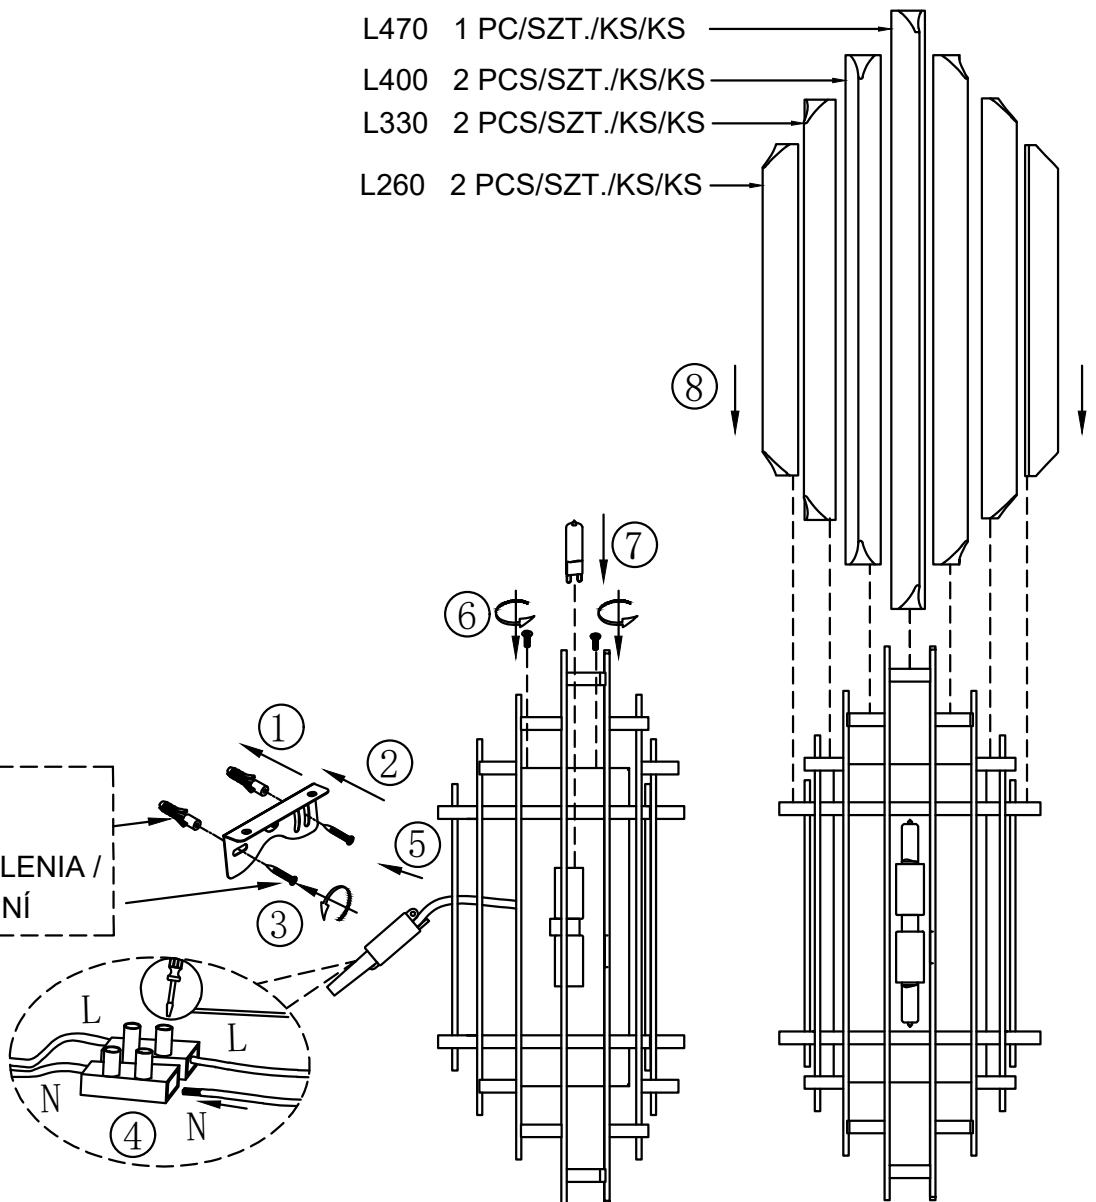

ZUMALINE

ASSEMBLY INSTRUCTION/INSTRUKCJA MONTAŻU/ MONTÁŽNY NÁVOD/MONTÁŽNÍ NÁVOD

Item No./Model/Model/Model: W0556-02A

Name/Nazwa/ Názov / Název: Alexandria

L470 1 PC/SZT./KS/KS

L400 2 PCS/SZT./KS/KS

L330 2 PCS/SZT./KS/KS

L260 2 PCS/SZT./KS/KS

NOT INCLUDED /
BRAK W ZESTAWIE /
NIE JE SÚČASŤOU BALENIA /
NENÍ SOUČÁSTÍ BALENÍ

Manufacturer / Producent / Výrobca / Výrobce :

AGATA S.A. Al. Roździeńskiego 93, 40-203 Katowice, Poland / Polska / Poľsko / Polsko