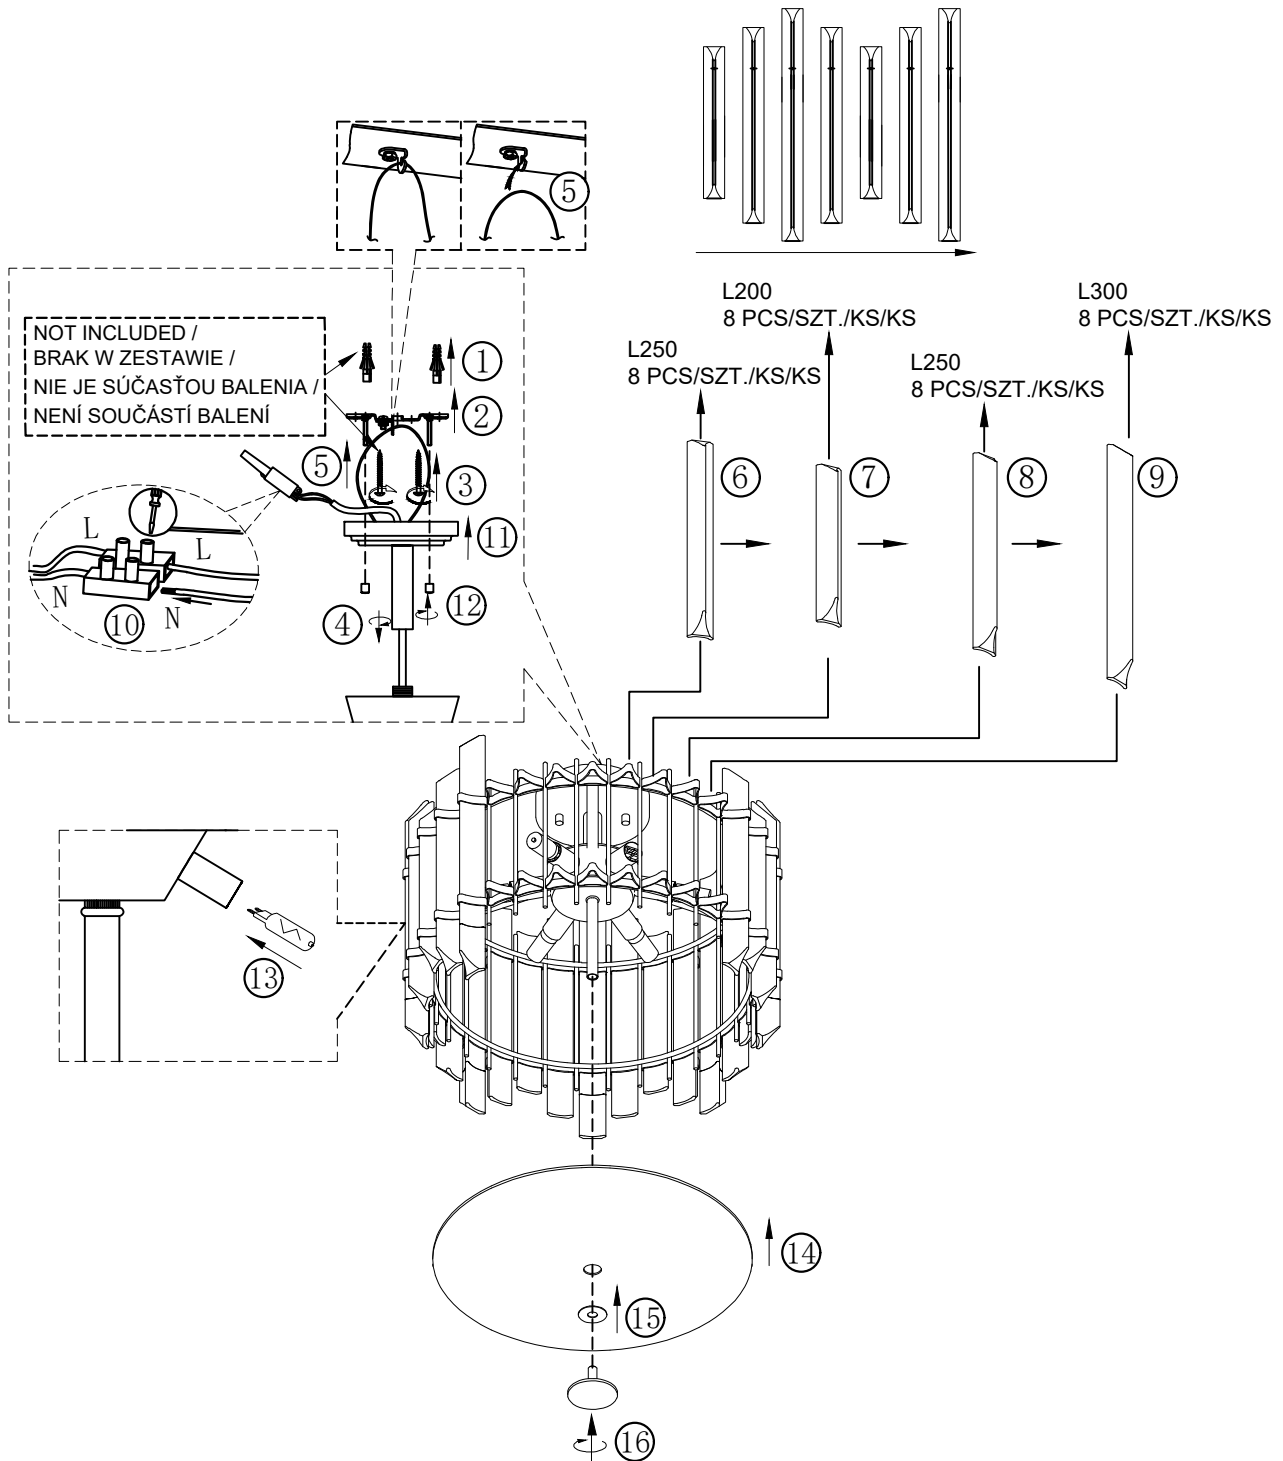

ZUMALINE

ASSEMBLY INSTRUCTION/INSTRUKCJA MONTAŻU/ MONTÁŽNY NÁVOD/MONTÁŽNÍ NÁVOD

Item No./Model/Model/Model: C0556-06D

Name/Nazwa/ Názov / Název: Alexandria

Manufacturer / Producent / Výrobca / Výrobce :
AGATA S.A. Al. Roździeńskiego 93, 40-203 Katowice, Poland / Polska / Poľsko / Polsko
www.agatameble.pl kontakt@agatameble.pl