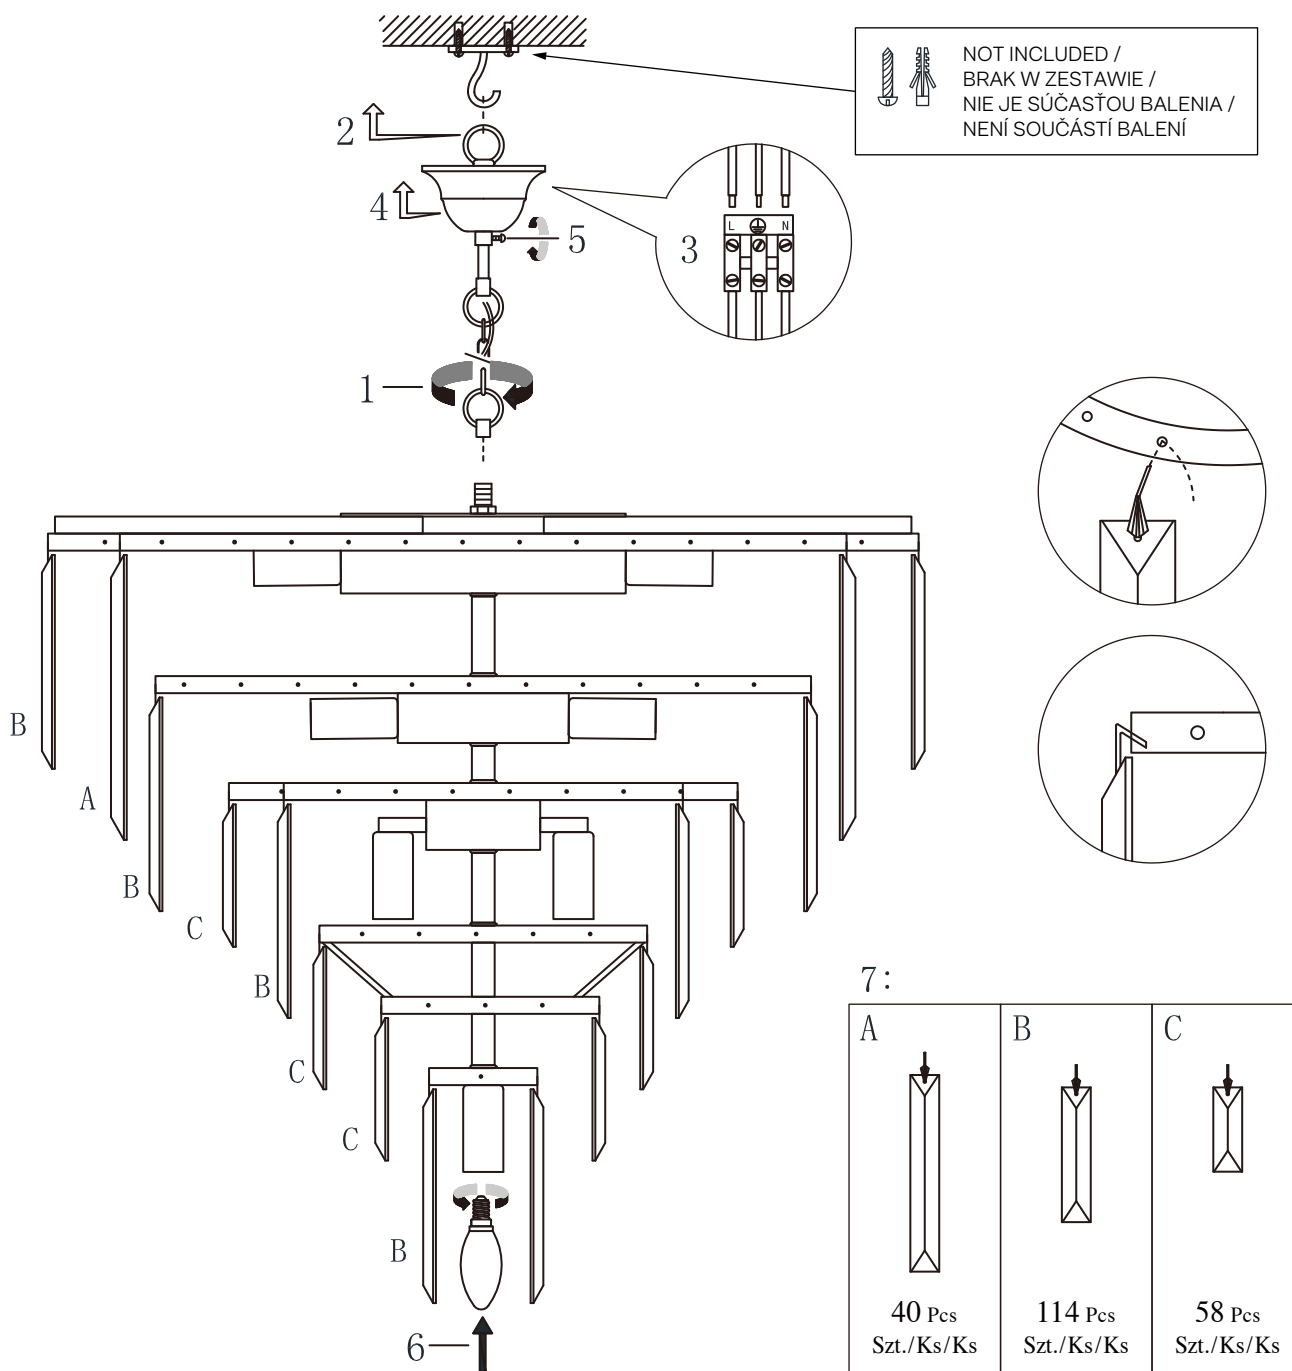

ASSEMBLY INSTRUCTION / INSTRUKCJA MONTAŻU /
MONTÁŽNÝ NÁVOD / MONTÁŽNÍ NÁVOD

Item No. / Model / Model / Model : 17701 / 20-GLD

Name / Nazwa / Názov / Název : VERSAILLES

NOT INCLUDED /
BRAK W ZESTAWIE /
NIE JE SÚČASŤOU BALENIA /
NENÍ SOUČÁSTÍ BALENÍ

7:

<p>A</p>  <p>40 Pcs Szt./Ks/Ks</p>	<p>B</p>  <p>114 Pcs Szt./Ks/Ks</p>	<p>C</p>  <p>58 Pcs Szt./Ks/Ks</p>
---	--	---

ASSEMBLY SHOULD BE DONE BY A QUALIFIED ELECTRICIAN / MONTAŻ POWINIEN ZOSTAĆ WYKONANY PRZEZ WYKALIFIKOWANEGO ELEKTRYKA / MONTÁŽ MUSÍ VYKONAŤ KVALIFIKOVANÝ ELEKTRIKÁR / MONTÁŽ BY MĚLA BÝT PROVEDENA KVALIFIKOVANÝM ELEKTRIKÁŘEM