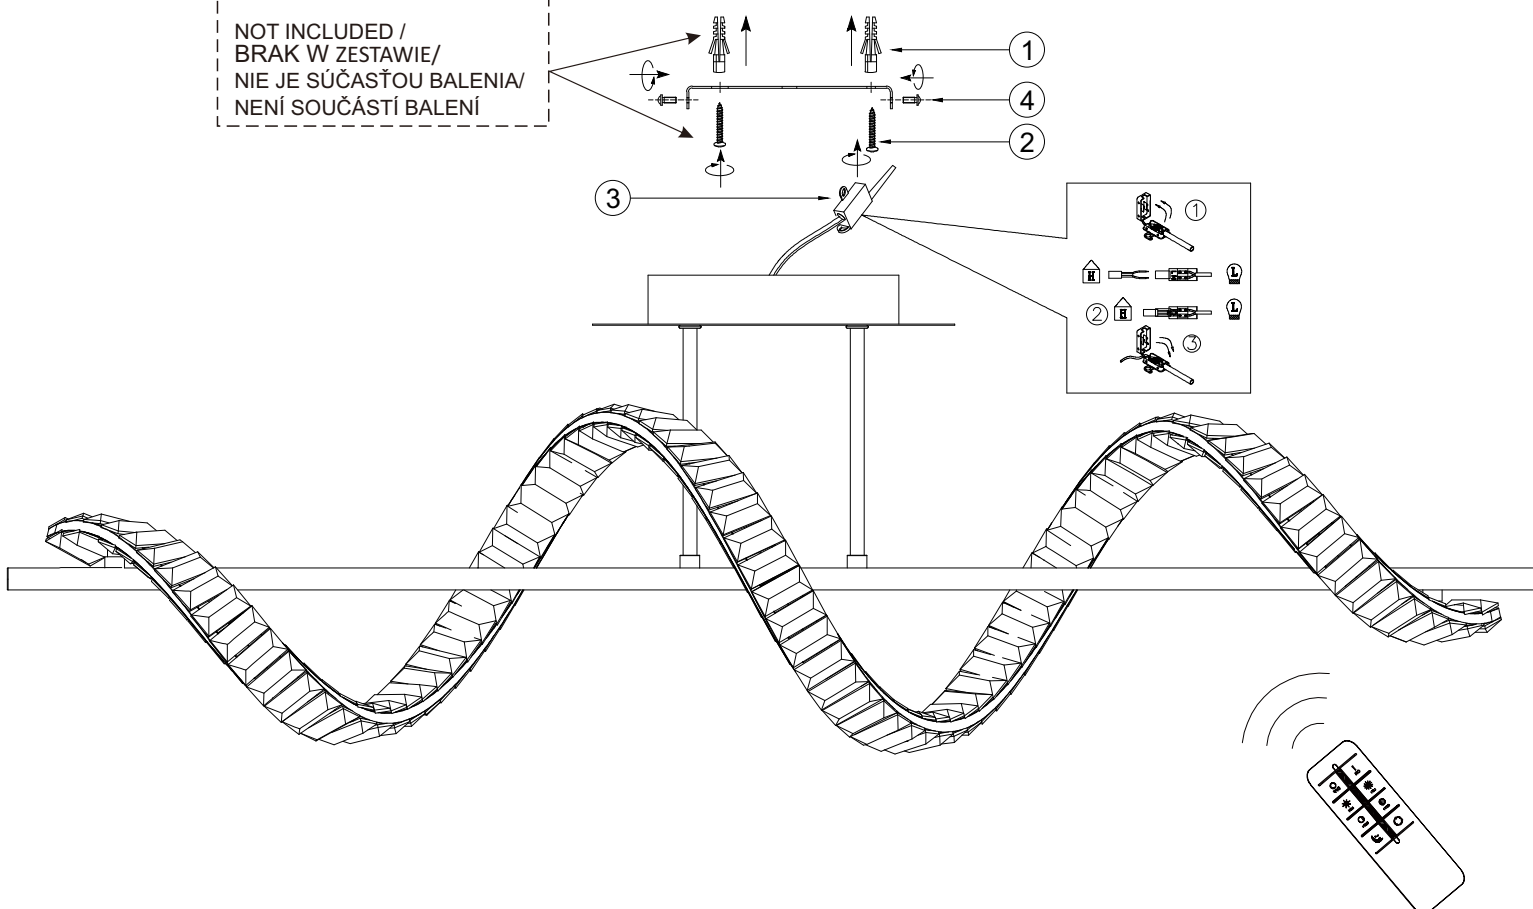

ZUMALINE

ASSEMBLY INSTRUCTION/ INSTRUKCJA MONTAŻU/ MONTÁŽNY NÁVOD/ MONTÁŽNÍ NÁVOD

Item No./ Model/ Model / Model: MX3170-1-3GT

Name/ Nazwa/ Názov/ Název:ATHESA

NOT INCLUDED /
BRAK W ZESTAWIE/
NIE JE SÚČASŤOU BALENIA/
NENÍ SOUČÁSTÍ BALENÍ

Driver replaceable by professional service.
Osprzęt sterujący wymienny przez profesjonalny serwis.
Ovládač vymeniteľný odborným servisom.
Ovladač je vyměnitelný pouze odborným servisem.

Light source replaceable by professional service.
Źródło światła wymienne przez profesjonalny serwis.
Svetelný zdroj vymeniteľný odborným servisom.
Světelný zdroj je vyměnitelný pouze odborným servisem.