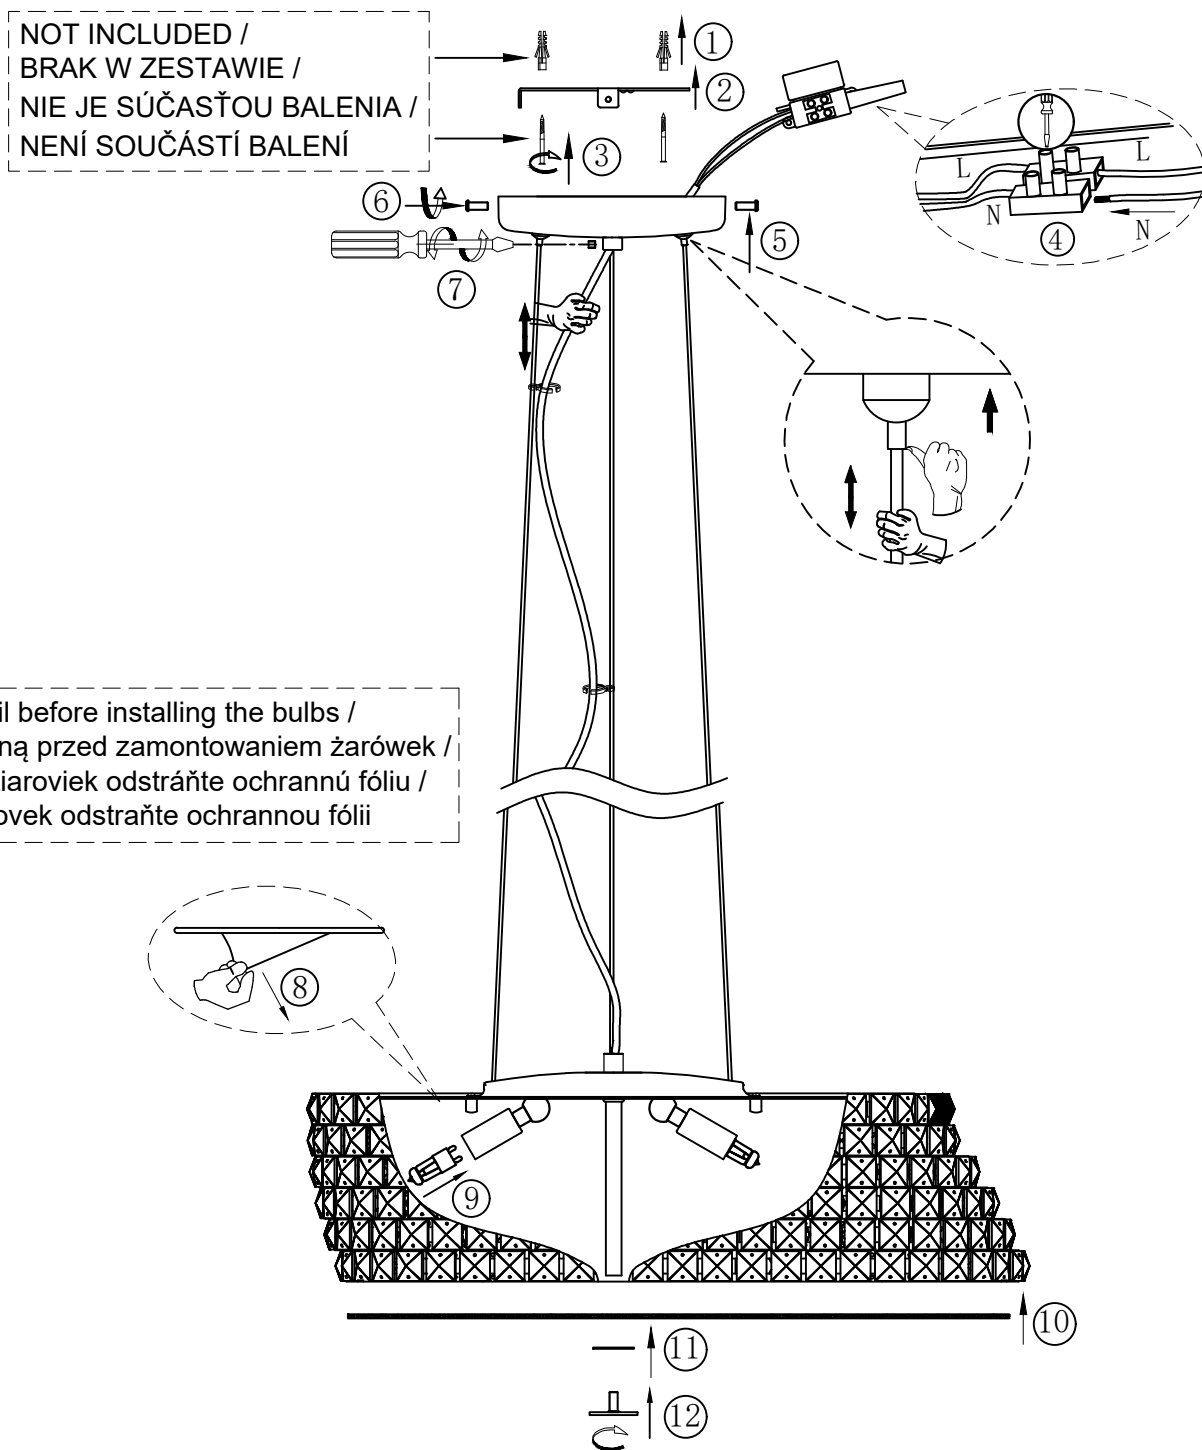

ZUMALINE

ASSEMBLY INSTRUCTION/INSTRUKCJA MONTAŻU/ MONTÁŽNY NÁVOD/MONTÁŽNÍ NÁVOD

Item No./Model/Model/Model: P0286-06M

Name/Nazwa/ Název / Název: Babylon

Manufacturer / Producent / Výrobca / Výrobce :

AGATA S.A. Al. Roździeńskiego 93, 40-203 Katowice, Poland / Polska / Poľsko / Polsko