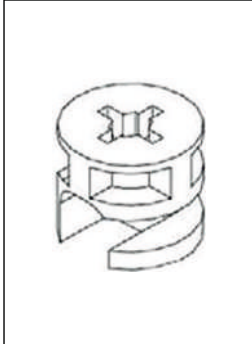

# DURU / NIŞAN Wardrobe

Sayın Müşterimiz,

Kurulum paketi ve gövde paketi içeriğinde bulunması gereken aparatlar alt kısımda sizlere parça numarası ve adet olarak belirtilmiştir. Herhangi bir sorun veya aksaklıkta bizlere parça numarası belirtmeniz yeterlidir.

Parça No: A Adet:12

Parça No: B Adet:12

Parça No: C Adet:3

Parça No: D Adet:12

3.5X18

Parça No: E Adet:24

Parça No: F Adet:12

Parça No: G Adet:3

3.5X25

Parça No: H Adet:12

Parça No: J Adet:4

Parça No: K Adet:12

Parça No: L Adet:12