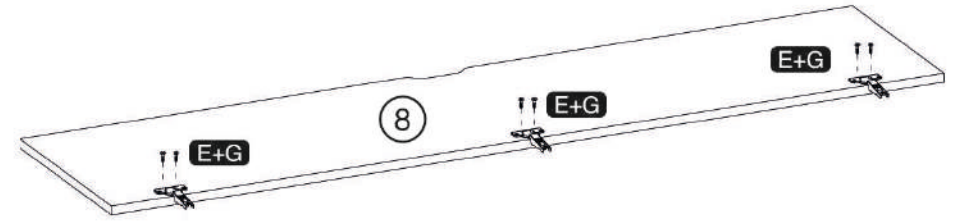

# DURU / NIŞAN TEK KAPILI GARDIROP

# 90 CM 2 KAPILI 2 ÇEKMECELI GARDIROP

Sayın Müşterimiz,

Kurulum paketi ve gövde paketi içeriğinde bulunması gereken aparatlar alt kısımda sizlere parça numarası ve adet olarak belirtilmiştir. Herhangi bir sorun veya aksaklıkta bizlere parça numarası belirtmeniz yeterlidir.