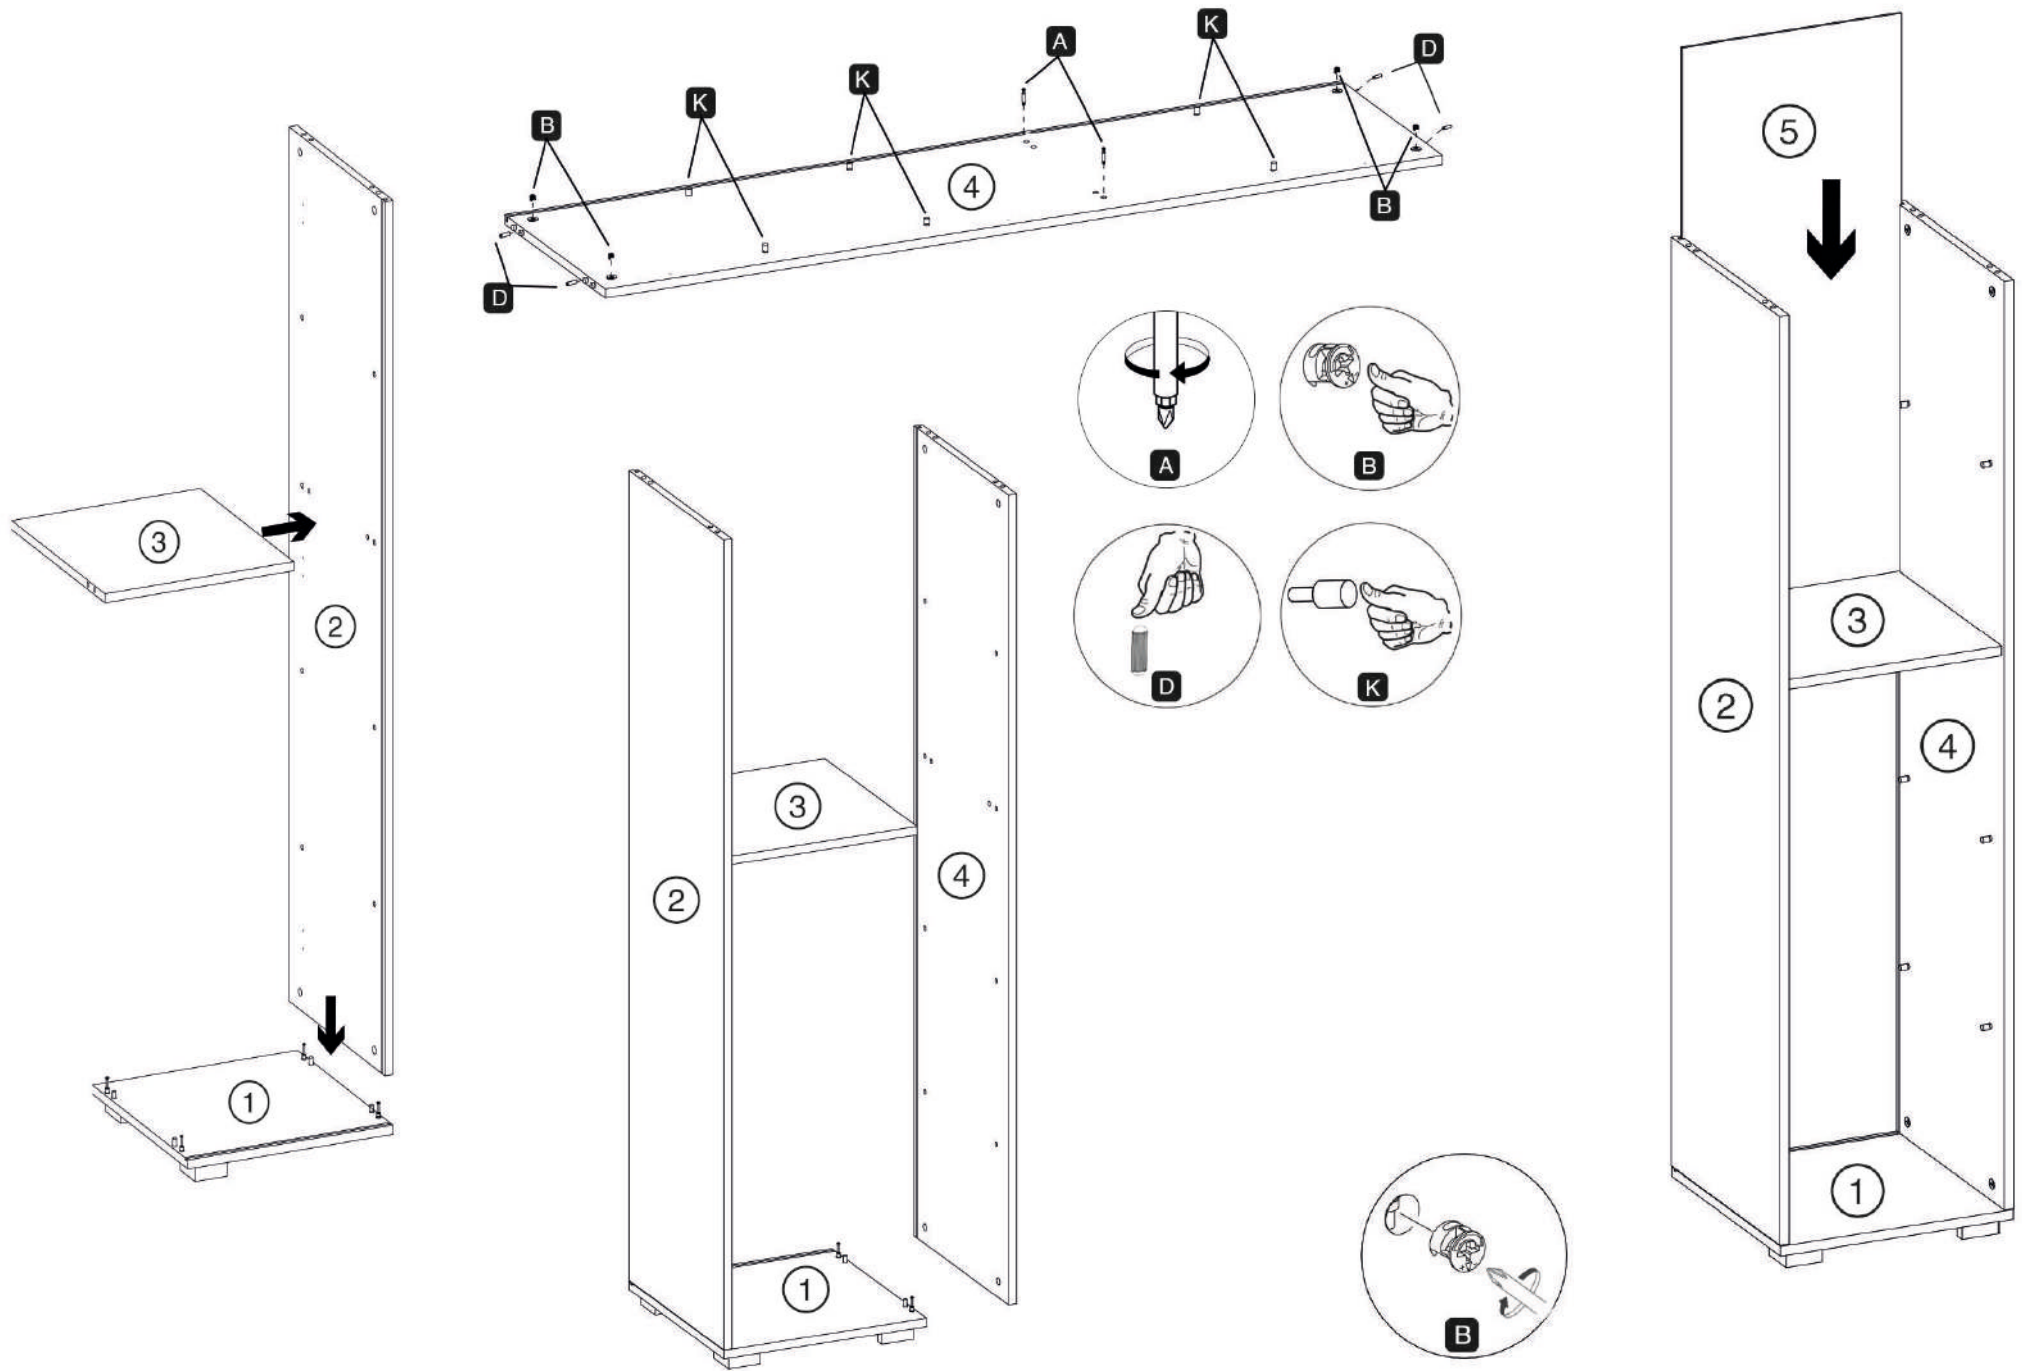

# DURU / NIŞAN TEK KAPILI GARDIROP

# 90 CM 2 KAPILI 2 ÇEKMECELI GARDIROP

Sayın Müşterimiz,

Kurulum paketi ve gövde paketi içeriğinde bulunması gereken aparatlar alt kısımda sizlere parça numarası ve adet olarak belirtilmiştir. Herhangi bir sorun veya aksaklıkta bizlere parça numarası belirtmeniz yeterlidir.

				 3.5X18
Parça No: A Adet: 24	Parça No: B Adet: 24	Parça No: C Adet: 6	Parça No: D Adet: 16	Parça No: E Adet: 48
 3.5X25		 6X30		
Parça No: F Adet: 13	Parça No: G Adet: 6	Parça No: H Adet: 8	Parça No: J Adet: 1	Parça No: K Adet: 2
 Dikkat! 2 Tam Takımdır				
Parça No: L Adet: 2	Parça No: M Adet: 4	Parça No: N Adet: 24	Parça No: P Adet: 14	