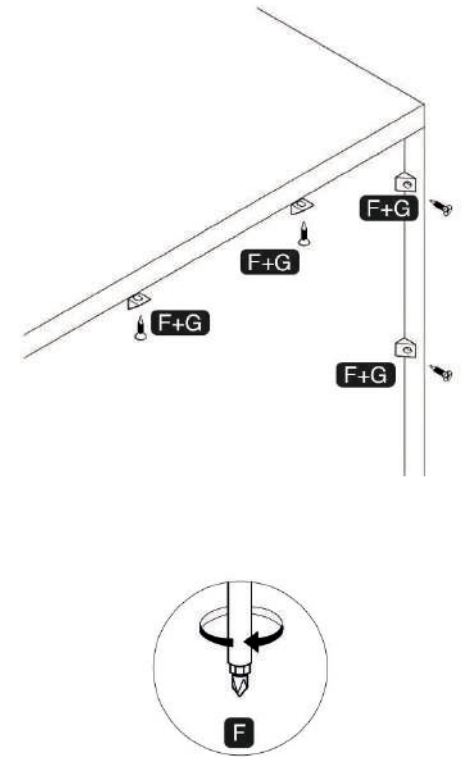

# DURU / NIŞAN TEK KAPILI GARDIROP

# 90 CM 2 KAPILI 2 ÇEKMECELI GARDIROP

Sayın Müşterimiz,

Kurulum paketi ve gövde paketi içeriğinde bulunması gereken aparatlar alt kısımda sizlere parça numarası ve adet olarak belirtilmiştir. Herhangi bir sorun veya aksaklıkta bizlere parça numarası belirtmeniz yeterlidir.

				 3.5X18
Parça No: A Adet: 24	Parça No: B Adet: 24	Parça No: C Adet: 6	Parça No: D Adet: 16	Parça No: E Adet: 48
 3.5X25		 6X30		
Parça No: F Adet: 13	Parça No: G Adet: 6	Parça No: H Adet: 8	Parça No: J Adet: 1	Parça No: K Adet: 2
 Dikkat! 2 Tam Takımdır				
Parça No: L Adet: 2	Parça No: M Adet: 4	Parça No: N Adet: 24	Parça No: P Adet: 14	