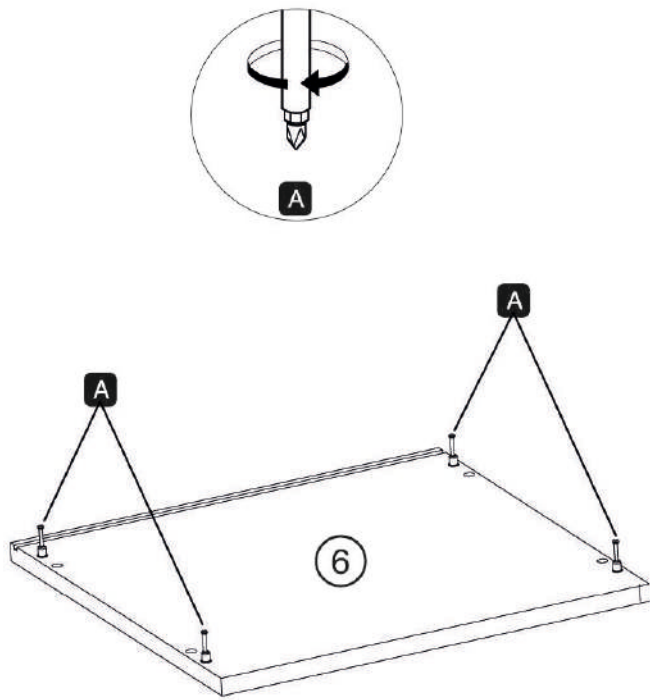

# DURU / NIŞAN TEK KAPILI GARDIROP

# 90 CM 2 KAPILI 2 ÇEKMECELI GARDIROP

Sayın Müşterimiz,

Kurulum paketi ve gövde paketi içeriğinde bulunması gereken aparatlar alt kısımda sizlere parça numarası ve adet olarak belirtilmiştir. Herhangi bir sorun veya aksaklıkta bizlere parça numarası belirtmeniz yeterlidir.

				 3.5X18
Parça No: A Adet: 24	Parça No: B Adet: 24	Parça No: C Adet: 6	Parça No: D Adet: 16	Parça No: E Adet: 48
 3.5X25		 6X30		
Parça No: F Adet: 13	Parça No: G Adet: 6	Parça No: H Adet: 8	Parça No: J Adet: 1	Parça No: K Adet: 2
 Dikkat! 2 Tam Takımdır				
Parça No: L Adet: 2	Parça No: M Adet: 4	Parça No: N Adet: 24	Parça No: P Adet: 14	