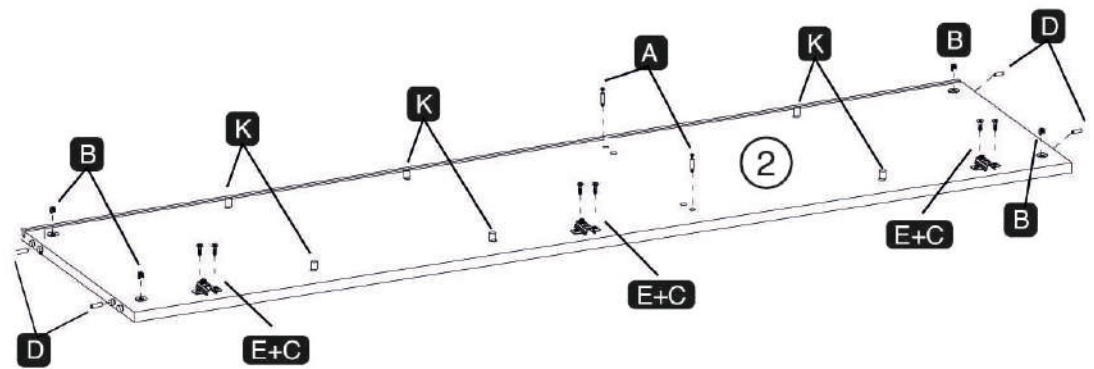

# DURU / NIŞAN TEK KAPILI GARDIROP

# 90 CM 2 KAPILI 2 ÇEKMECELI GARDIROP

Sayın Müşterimiz,

Kurulum paketi ve gövde paketi içeriğinde bulunması gereken aparatlar alt kısımda sizlere parça numarası ve adet olarak belirtilmiştir. Herhangi bir sorun veya aksaklıkta bizlere parça numarası belirtmeniz yeterlidir.

				 3.5X18
Parça No: A Adet: 24	Parça No: B Adet: 24	Parça No: C Adet: 6	Parça No: D Adet: 16	Parça No: E Adet: 48
 3.5X25		 6X30		
Parça No: F Adet: 13	Parça No: G Adet: 6	Parça No: H Adet: 8	Parça No: J Adet: 1	Parça No: K Adet: 2
 Dikkat! 2 Tam Takımdır				
Parça No: L Adet: 2	Parça No: M Adet: 4	Parça No: N Adet: 24	Parça No: P Adet: 14	