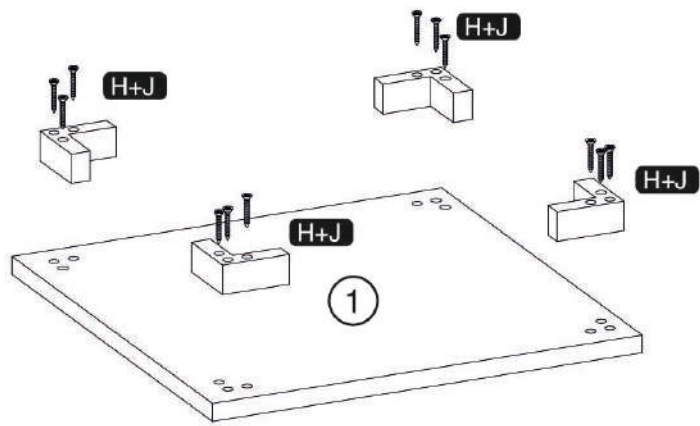

# DURU / NIŞAN TEK KAPILI GARDIROP

# 90 CM 2 KAPILI 2 ÇEKMECELI GARDIROP

Sayın Müşterimiz,

Kurulum paketi ve gövde paketi içeriğinde bulunması gereken aparatlar alt kısımda sizlere parça numarası ve adet olarak belirtilmiştir. Herhangi bir sorun veya aksaklıkta bizlere parça numarası belirtmeniz yeterlidir.

				 3.5X18
Parça No: A Adet: 24	Parça No: B Adet: 24	Parça No: C Adet: 6	Parça No: D Adet: 16	Parça No: E Adet: 48
 3.5X25		 6X30		
Parça No: F Adet: 13	Parça No: G Adet: 6	Parça No: H Adet: 8	Parça No: J Adet: 1	Parça No: K Adet: 2
 Dikkat! 2 Tam Takımdır				
Parça No: L Adet: 2	Parça No: M Adet: 4	Parça No: N Adet: 24	Parça No: P Adet: 14	