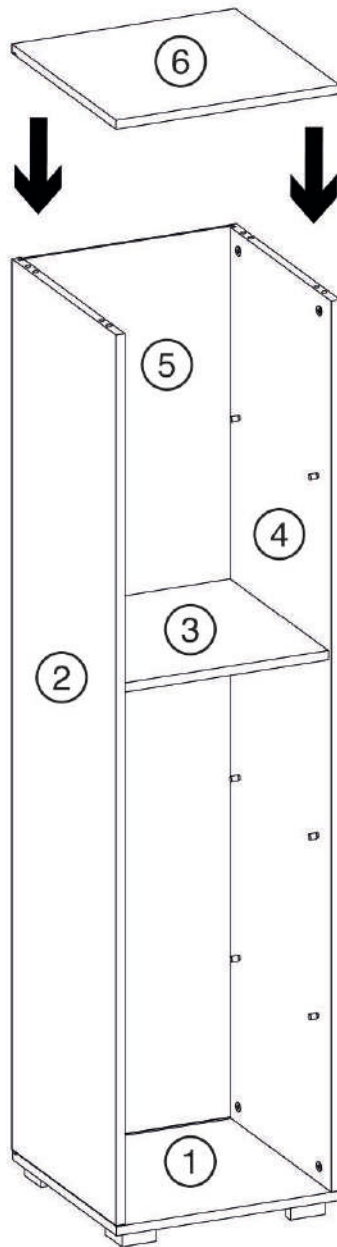

# DURU / NIŞAN TEK KAPILI GARDIROP

# 90 CM 2 KAPILI 2 ÇEKMECELI GARDIROP

Sayın Müşterimiz,

Kurulum paketi ve gövde paketi içeriğinde bulunması gereken aparatlar alt kısımda sizlere parça numarası ve adet olarak belirtilmiştir. Herhangi bir sorun veya aksaklıkta bizlere parça numarası belirtmeniz yeterlidir.

				 3.5X18
Parça No: A Adet: 24	Parça No: B Adet: 24	Parça No: C Adet: 6	Parça No: D Adet: 16	Parça No: E Adet: 48
 3.5X25		 6X30		
Parça No: F Adet: 13	Parça No: G Adet: 6	Parça No: H Adet: 8	Parça No: J Adet: 1	Parça No: K Adet: 2
 Dikkat! 2 Tam Takımdır				
Parça No: L Adet: 2	Parça No: M Adet: 4	Parça No: N Adet: 24	Parça No: P Adet: 14	