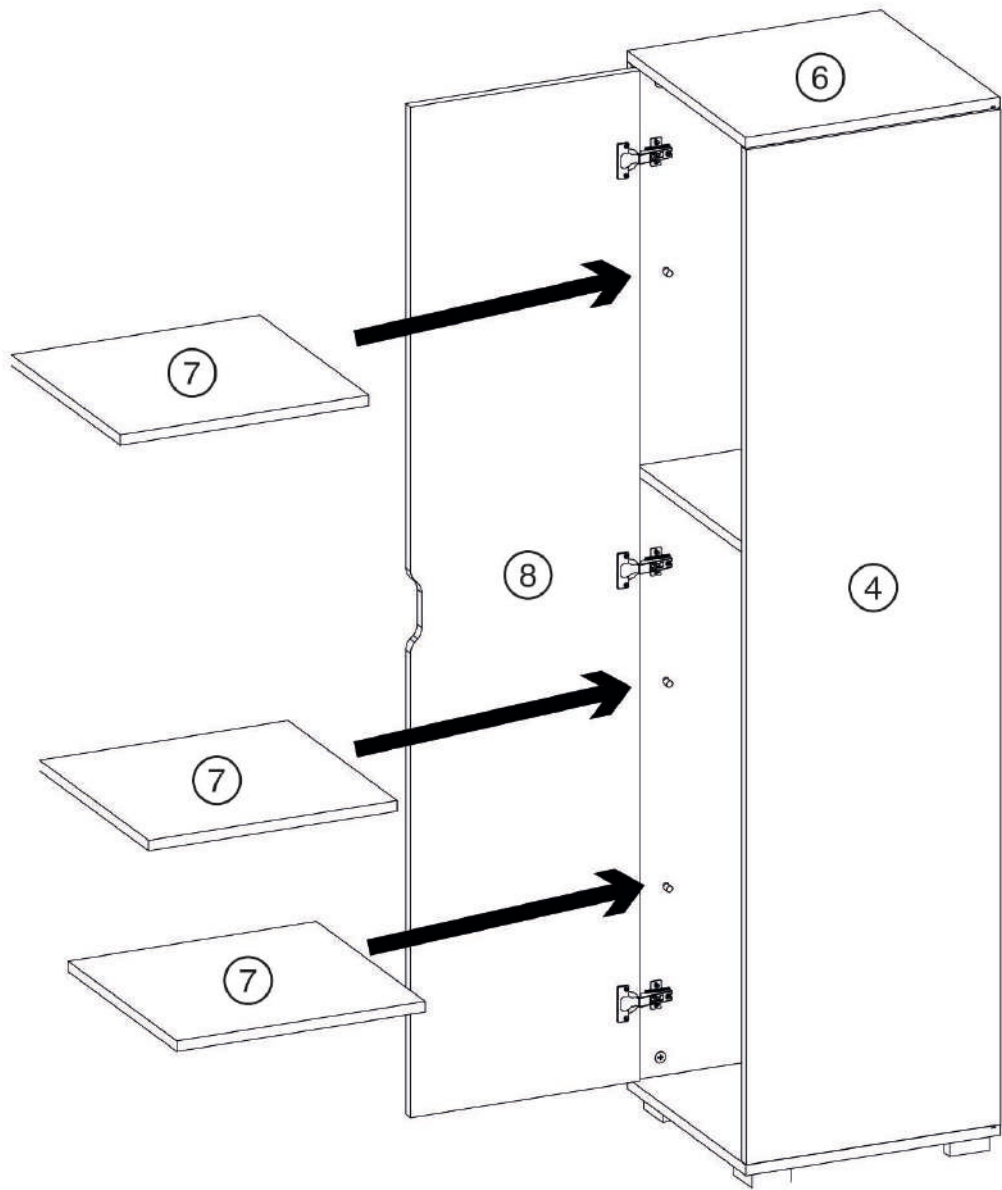

# DURU / NIŞAN TEK KAPILI GARDIROP

# 90 CM 2 KAPILI 2 ÇEKMECELI GARDIROP

Sayın Müşterimiz,

Kurulum paketi ve gövde paketi içeriğinde bulunması gereken aparatlar alt kısımda sizlere parça numarası ve adet olarak belirtilmiştir. Herhangi bir sorun veya aksaklıkta bizlere parça numarası belirtmeniz yeterlidir.

				 3.5X18
Parça No: A Adet: 24	Parça No: B Adet: 24	Parça No: C Adet: 6	Parça No: D Adet: 16	Parça No: E Adet: 48
 3.5X25		 6X30		
Parça No: F Adet: 13	Parça No: G Adet: 6	Parça No: H Adet: 8	Parça No: J Adet: 1	Parça No: K Adet: 2
 Dikkat! 2 Tam Takımdır				
Parça No: L Adet: 2	Parça No: M Adet: 4	Parça No: N Adet: 24	Parça No: P Adet: 14	