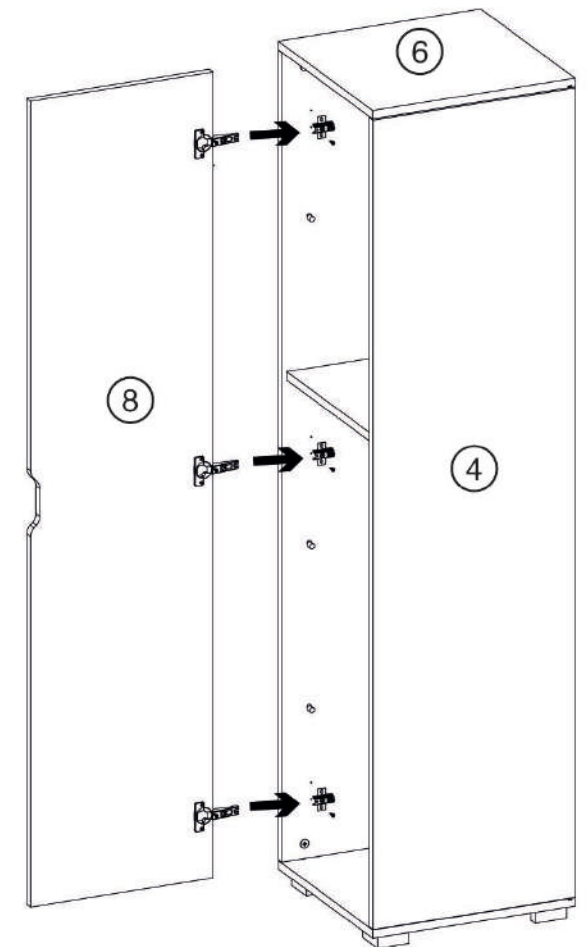

# DURU / NIŞAN TEK KAPILI GARDIROP

# 90 CM 2 KAPILI 2 ÇEKMECELI GARDIROP

Sayın Müşterimiz,

Kurulum paketi ve gövde paketi içeriğinde bulunması gereken aparatlar alt kısımda sizlere parça numarası ve adet olarak belirtilmiştir. Herhangi bir sorun veya aksaklıkta bizlere parça numarası belirtmeniz yeterlidir.

				 3.5X18
Parça No: A Adet: 24	Parça No: B Adet: 24	Parça No: C Adet: 6	Parça No: D Adet: 16	Parça No: E Adet: 48
 3.5X25		 6X30		
Parça No: F Adet: 13	Parça No: G Adet: 6	Parça No: H Adet: 8	Parça No: J Adet: 1	Parça No: K Adet: 2
 Dikkat! 2 Tam Takımdır				
Parça No: L Adet: 2	Parça No: M Adet: 4	Parça No: N Adet: 24	Parça No: P Adet: 14	