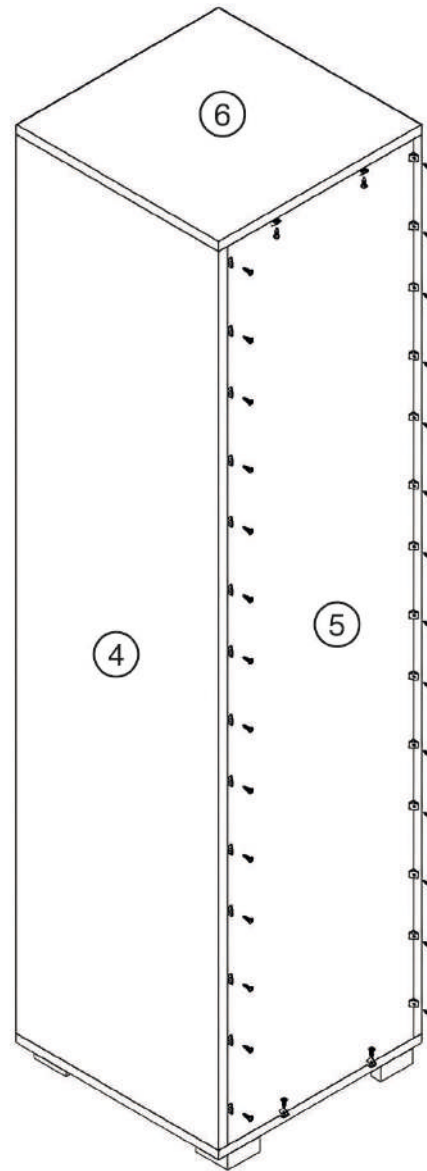

# DURU / NIŞAN TEK KAPILI GARDIROP

# 90 CM 2 KAPILI 2 ÇEKMECELI GARDIROP

Sayın Müşterimiz,

Kurulum paketi ve gövde paketi içeriğinde bulunması gereken aparatlar alt kısımda sizlere parça numarası ve adet olarak belirtilmiştir. Herhangi bir sorun veya aksaklıkta bizlere parça numarası belirtmeniz yeterlidir.

				 3.5X18
Parça No: A Adet: 24	Parça No: B Adet: 24	Parça No: C Adet: 6	Parça No: D Adet: 16	Parça No: E Adet: 48
 3.5X25		 6X30		
Parça No: F Adet: 13	Parça No: G Adet: 6	Parça No: H Adet: 8	Parça No: J Adet: 1	Parça No: K Adet: 2
 Dikkat! 2 Tam Takımdır				
Parça No: L Adet: 2	Parça No: M Adet: 4	Parça No: N Adet: 24	Parça No: P Adet: 14	