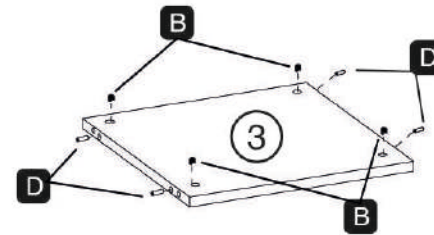

# 90 CM 2 KAPILI 2 ÇEKMECELI GARDIROP

Sayın Müşterimiz,

Kurulum paketi ve gövde paketi içeriğinde bulunması gereken aparatlar alt kısımda sizlere parça numarası ve adet olarak belirtilmiştir. Herhangi bir sorun veya aksaklıkta bizlere parça numarası belirtmeniz yeterlidir.

				 3.5X18
Parça No: A Adet: 24	Parça No: B Adet: 24	Parça No: C Adet: 6	Parça No: D Adet: 16	Parça No: E Adet: 48
 3.5X25		 6X30		
Parça No: F Adet: 13	Parça No: G Adet: 6	Parça No: H Adet: 8	Parça No: J Adet: 1	Parça No: K Adet: 2
 Dikkat! 2 Tam Takımdır				
Parça No: L Adet: 2	Parça No: M Adet: 4	Parça No: N Adet: 24	Parça No: P Adet: 14	