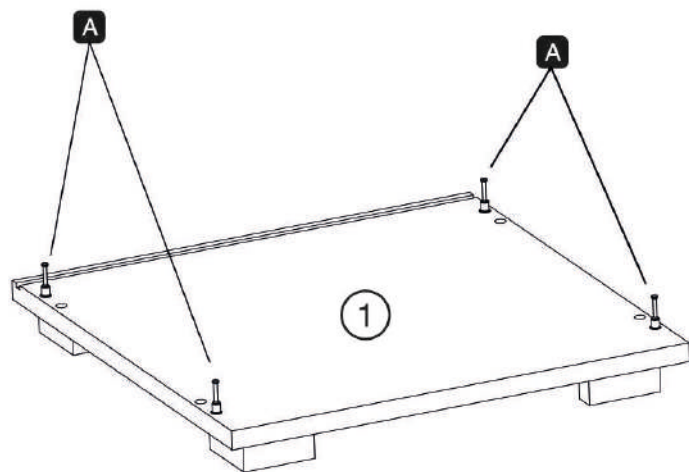

# DURU / NIŞAN TEK KAPILI GARDIROP

# 90 CM 2 KAPILI 2 ÇEKMECELI GARDIROP

Sayın Müşterimiz,

Kurulum paketi ve gövde paketi içeriğinde bulunması gereken aparatlar alt kısımda sizlere parça numarası ve adet olarak belirtilmiştir. Herhangi bir sorun veya aksaklıkta bizlere parça numarası belirtmeniz yeterlidir.

				 3.5X18
Parça No: A Adet: 24	Parça No: B Adet: 24	Parça No: C Adet: 6	Parça No: D Adet: 16	Parça No: E Adet: 48
 3.5X25		 6X30		
Parça No: F Adet: 13	Parça No: G Adet: 6	Parça No: H Adet: 8	Parça No: J Adet: 1	Parça No: K Adet: 2
 Dikkat! 2 Tam Takımdır				
Parça No: L Adet: 2	Parça No: M Adet: 4	Parça No: N Adet: 24	Parça No: P Adet: 14	