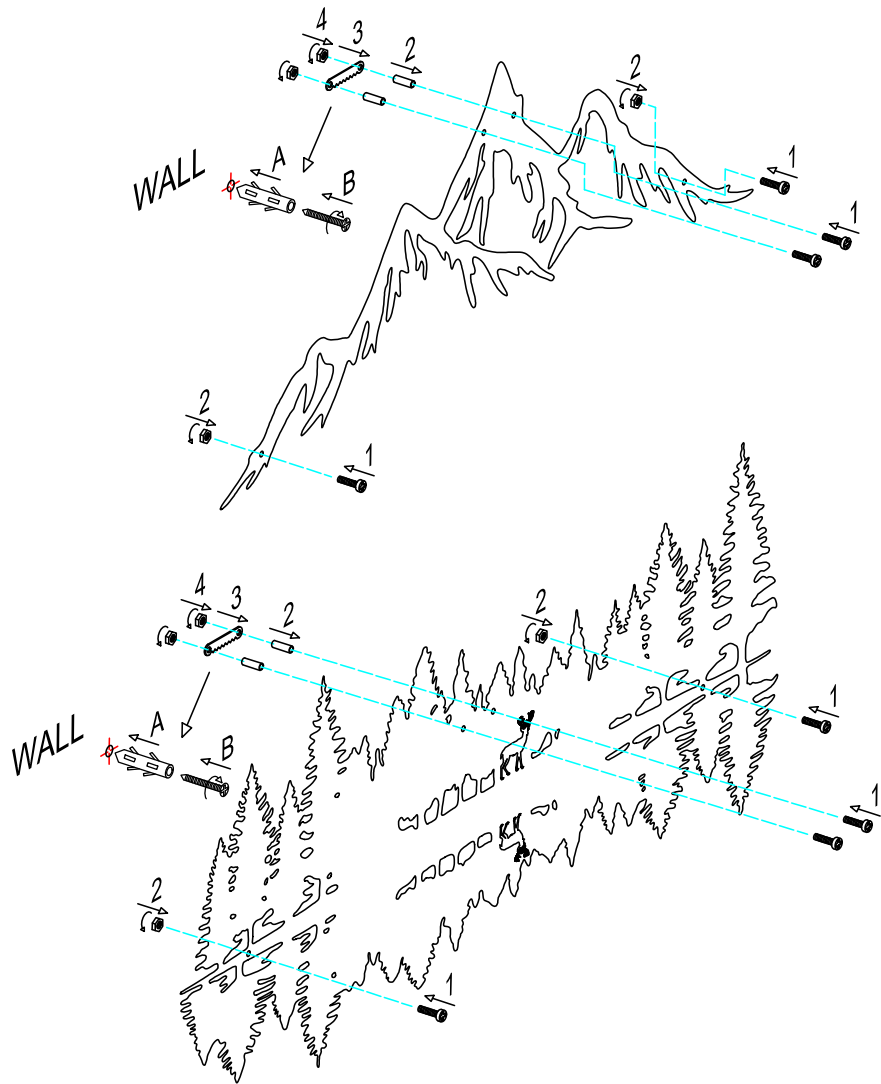

SOREK
HOME

2	2	8	8	4	2

891TNL3174 / MODEL-661-A