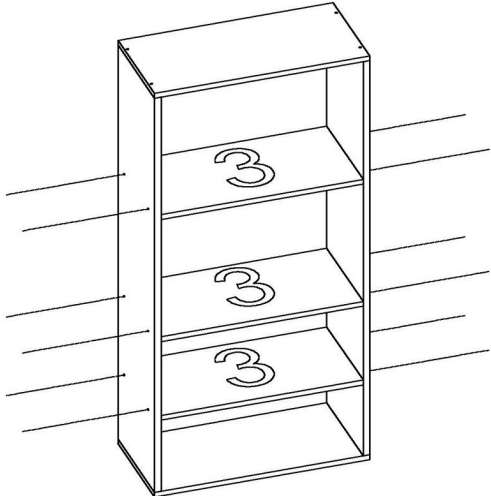

Askı flanşının montajında 3x18 vida kullanılır.

Beyaz tıplar vidaların görünmemesi için kullanılır.

1.AŞAMA

2.AŞAMA

3.AŞAMA

4.AŞAMA

5.AŞAMA

6.AŞAMA