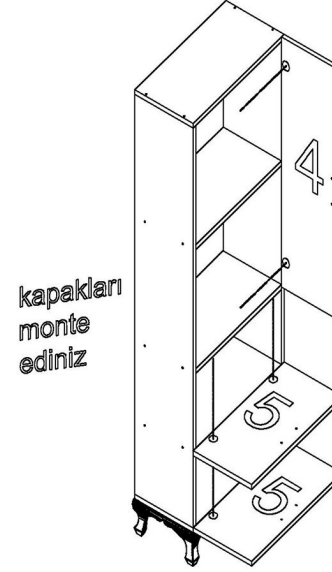

Askı flanşının montajında 3x18 vida kullanılır.

Beyaz tıplar vidaların görünmemesi için kullanılır.

1.AŞAMA

2.AŞAMA

3.AŞAMA

4.AŞAMA

5.AŞAMA

6.AŞAMA