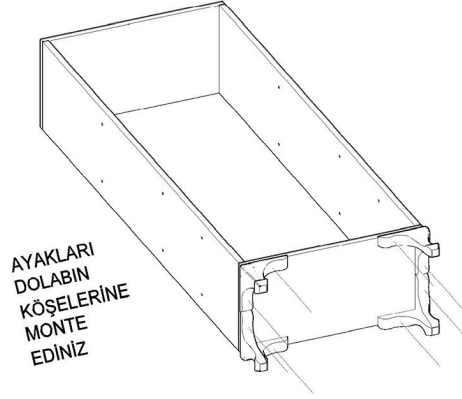

AKSESUAR LİSTESİ

3x18 Vida	4x50 Vida	Çivi	96 lık Kulp	Deve b Menteşe	Beyaz V Tıpa	Düz Menteşe	ayak
50 adet	20 adet		4 adet	2 adet	20 adet	6 adet	4 adet

Menteşelerin montajında 3,5x18 vida kullanılır.

Bir suntanın yüzeyi, diğer suntanın kenarı ile birleşiminde 4x50 vida kullanılır.

Arkaıkların montajında çivi kullanılır.

Düz menteşe kapakların montajında kullanılır.

Askı flanşının montajında 3x18 vida kullanılır.

Beyaz tıplar vidaların görünmemesi için kullanılır.

1.AŞAMA

2.AŞAMA

3.AŞAMA

4.AŞAMA

5.AŞAMA

6.AŞAMA