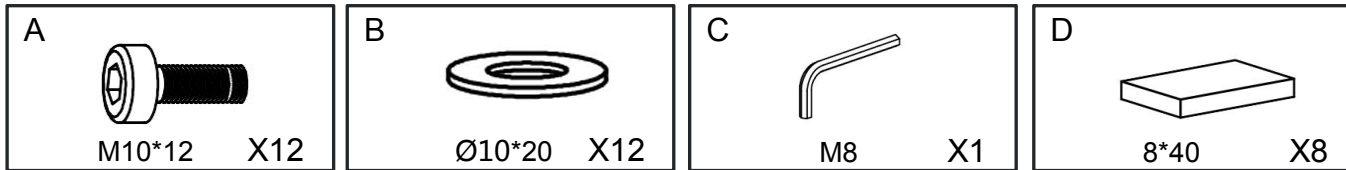

AUFBAUANLEITUNG | ASSEMBLY INSTRUCTION

BAUTEILE | CONSTRUCTION PARTS

PID 6537356/6537904/39996/42313

Hersteller | Manufacturer: Invicta Interior GmbH & Co KG - Kirchenweg 8, 24568 Nützen - info@invicta-interior.com - Tel.: 04101 - 80 40 615