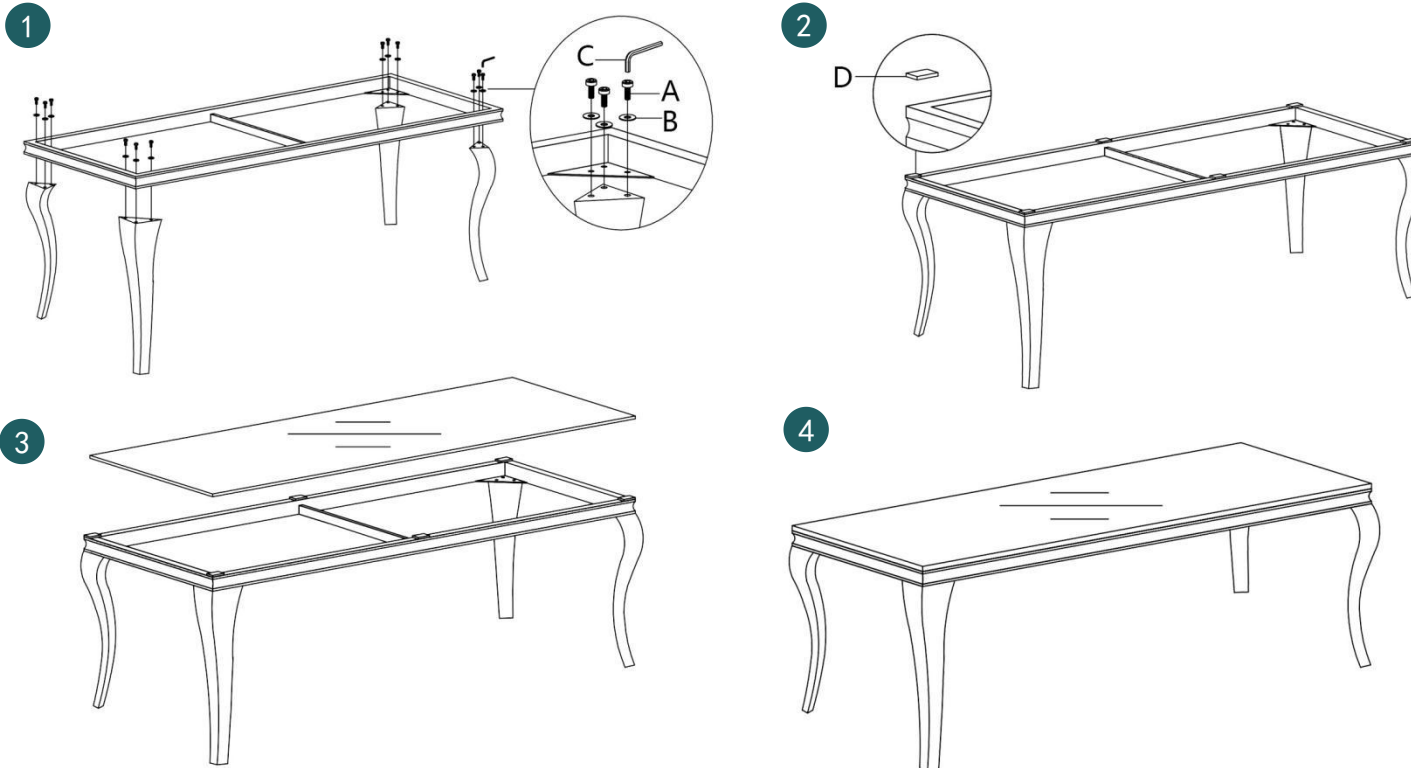

AUFBAUANLEITUNG | ASSEMBLY INSTRUCTION

BAUTEILE | CONSTRUCTION PARTS

PID 6537356/6537904/39996/42313

Hersteller | Manufacturer: Invicta Interior GmbH & Co KG - Kirchenweg 8, 24568 Nützen - info@invicta-interior.com - Tel.: 04101 - 80 40 615