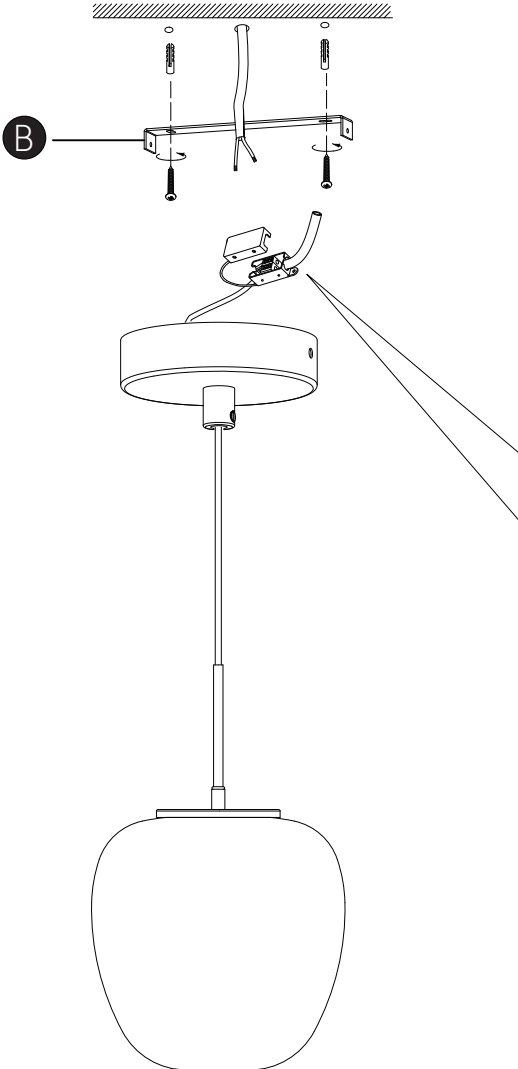

①

③

②

×2

220-240V~50/60Hz, E27 MAX LED 15W

hubsch-interior.com

#myhubsch @hubschinterior

Hübsch
DANISH HOME INTERIOR & DESIGN