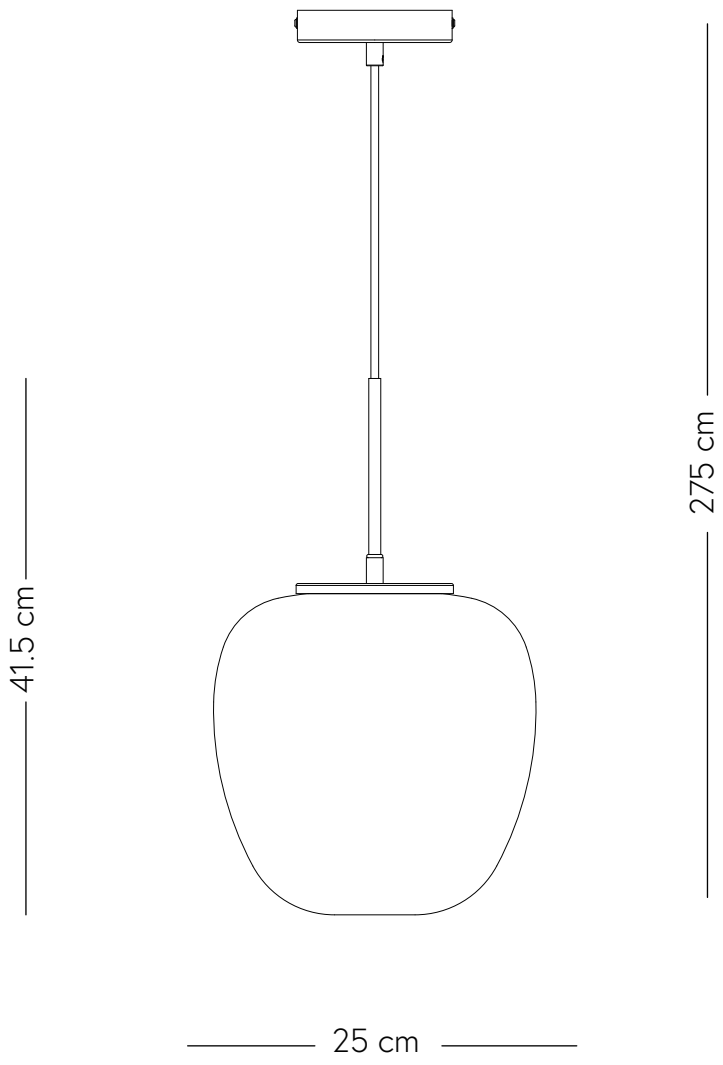

①

③

②

×2

220-240V~50/60Hz, E27 MAX LED 15W

hubsch-interior.com

#myhubsch @hubschinterior

Hübsch
DANISH HOME INTERIOR & DESIGN