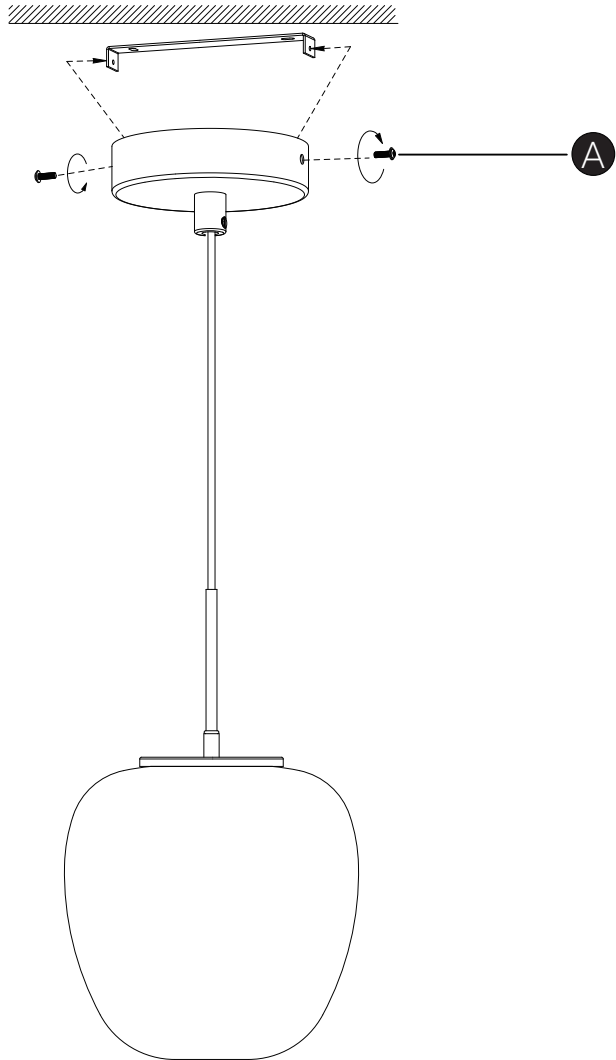

①

③

②

×2

220-240V~50/60Hz, E27 MAX LED 15W

hubsch-interior.com

#myhubsch @hubschinterior

Hübsch
DANISH HOME INTERIOR & DESIGN