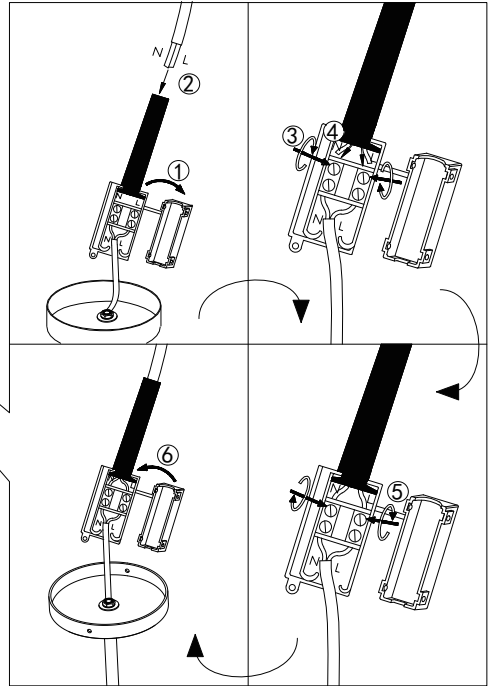

①

③

②

×2

220-240V~50/60Hz, E27 MAX LED 15W

hubsch-interior.com

#myhubsch @hubschinterior

Hübsch
DANISH HOME INTERIOR & DESIGN