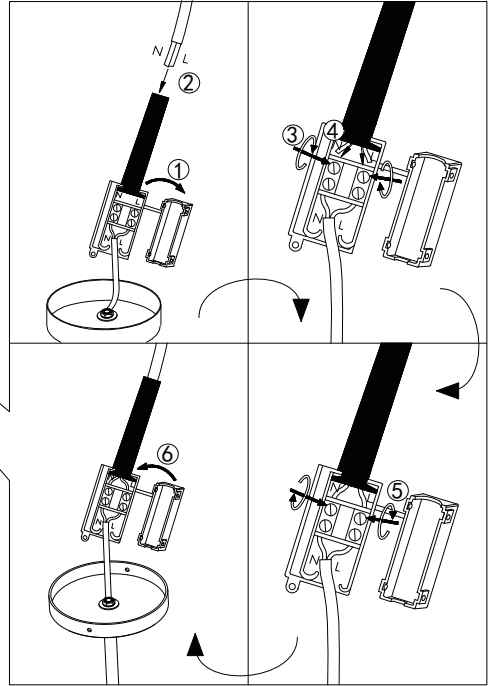

×2

37 cm

270 cm

40 cm

220-240V~50/60Hz, E27 MAX LED 15W

hubsch-interior.com

#myhubsch @hubschinterior

Hübsch
DANISH HOME INTERIOR & DESIGN