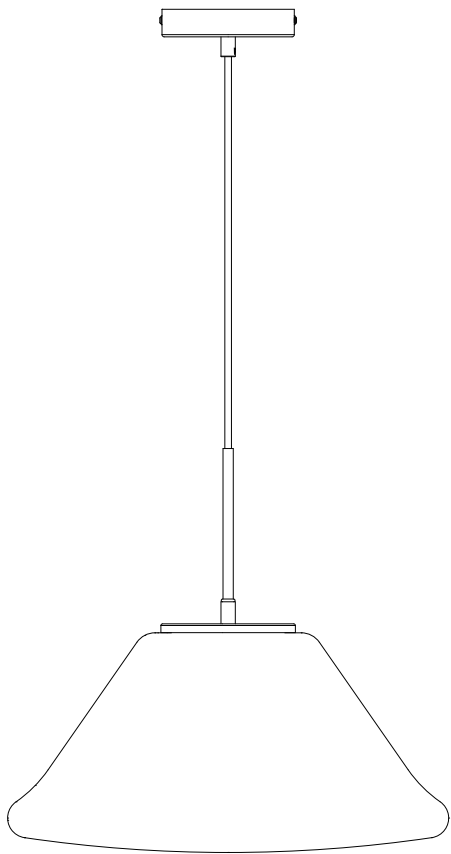

Muse Pendant Triangular

Hübsch

DANISH HOME INTERIOR & DESIGN

x2

x1

x1

x1

x1

×2

37 cm

270 cm

40 cm

220-240V~50/60Hz, E27 MAX LED 15W

hubsch-interior.com

#myhubsch @hubschinterior

Hübsch
DANISH HOME INTERIOR & DESIGN