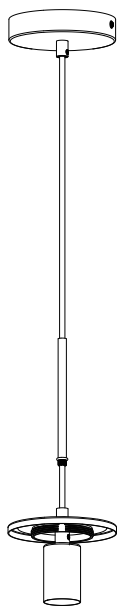

Muse Pendant Triangular

Hübsch

DANISH HOME INTERIOR & DESIGN

x2

x1

x1

x1

x1

×2

37 cm

270 cm

40 cm

220-240V~50/60Hz, E27 MAX LED 15W

hubsch-interior.com

#myhubsch @hubschinterior

Hübsch
DANISH HOME INTERIOR & DESIGN