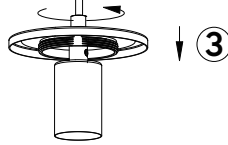

×2

37 cm

270 cm

40 cm

220-240V~50/60Hz, E27 MAX LED 15W

hubsch-interior.com

#myhubsch @hubschinterior

Hübsch
DANISH HOME INTERIOR & DESIGN