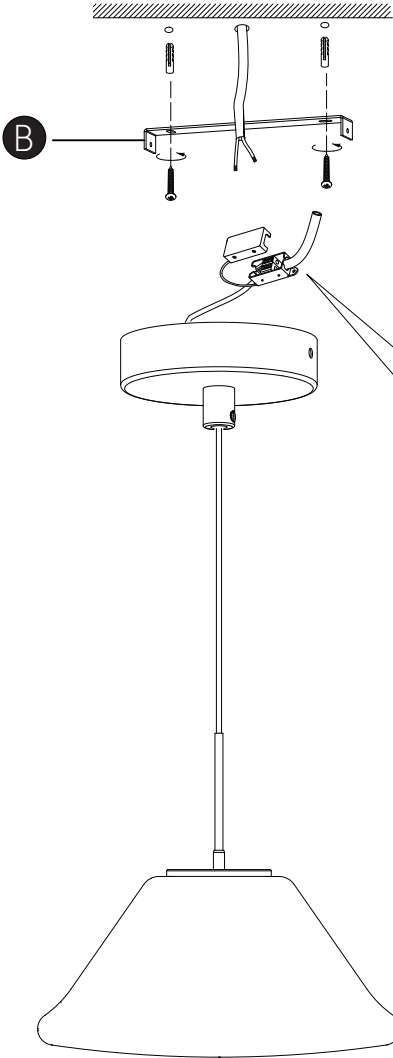

Muse Pendant Triangular

Hübsch

DANISH HOME INTERIOR & DESIGN

x2

x1

x1

x1

x1

×2

37 cm

270 cm

40 cm

220-240V~50/60Hz, E27 MAX LED 15W

hubsch-interior.com

#myhubsch @hubschinterior

Hübsch
DANISH HOME INTERIOR & DESIGN