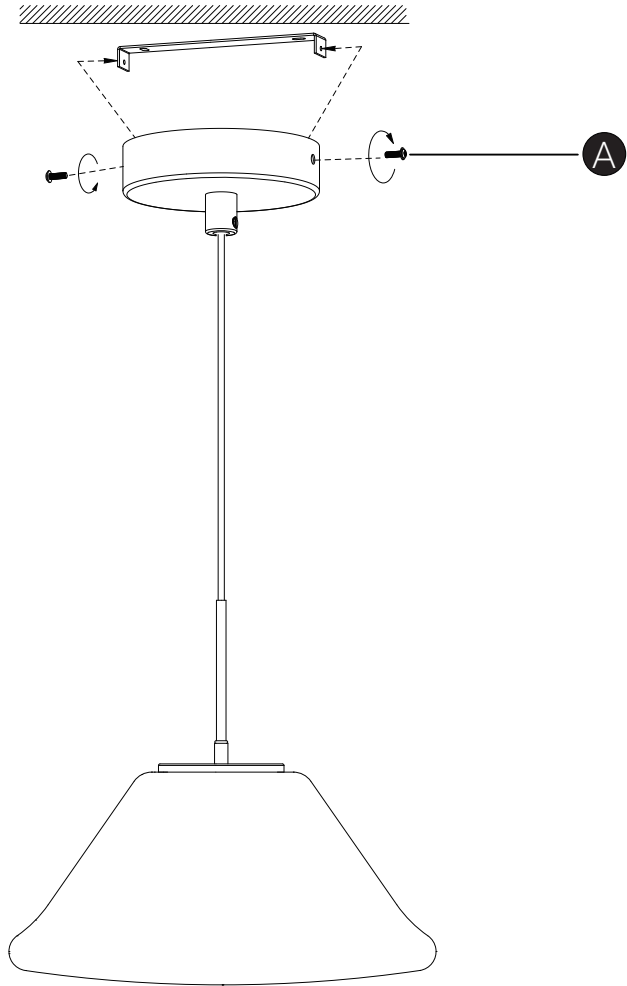

Muse Pendant Triangular

Hübsch

DANISH HOME INTERIOR & DESIGN

x2

x1

x1

x1

x1

×2

37 cm

270 cm

40 cm

220-240V~50/60Hz, E27 MAX LED 15W

hubsch-interior.com

#myhubsch @hubschinterior

Hübsch
DANISH HOME INTERIOR & DESIGN