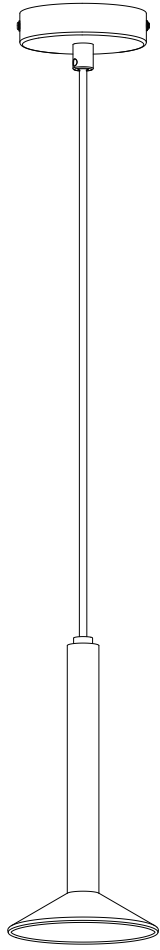

# Chromatic Pendant Lamp

Hübsch

DANISH HOME INTERIOR & DESIGN

x2

x1

x1

x1

×1

x2

x1

— 23.5 cm —

— 275 cm —

— 12 cm —

220-240V~50/60Hz, G9 3W LED

[hubsch-interior.com](http://hubsch-interior.com)

**#myhubsch @hubschinterior**

**Hübsch**  
DANISH HOME INTERIOR & DESIGN