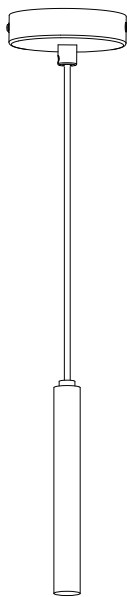

# Chromatic Pendant Lamp

Hübsch

DANISH HOME INTERIOR & DESIGN

x2

x1

x1

x1

×1

x2

x1

— 23.5 cm —

— 275 cm —

— 12 cm —

220-240V~50/60Hz, G9 3W LED

[hubsch-interior.com](http://hubsch-interior.com)

**#myhubsch @hubschinterior**