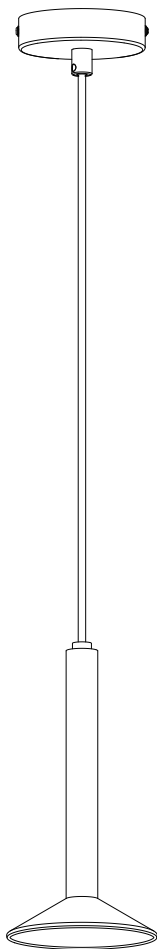

# Chromatic Pendant Lamp

Hübsch

DANISH HOME INTERIOR & DESIGN

x2

x1

x1

x1

×1

x2

x1

— 23.5 cm —

— 275 cm —

— 12 cm —

220-240V~50/60Hz, G9 3W LED

[hubsch-interior.com](http://hubsch-interior.com)

**#myhubsch @hubschinterior**