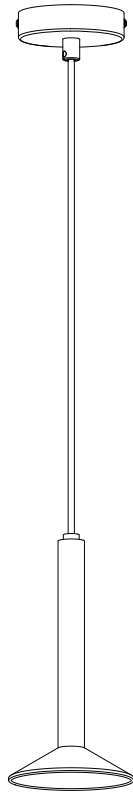

# Chromatic Pendant Lamp

Hübsch

DANISH HOME INTERIOR & DESIGN

x2

x1

x1

x1

×1

x2

x1

— 23.5 cm —

— 275 cm —

— 12 cm —

220-240V~50/60Hz, G9 3W LED

[hubsch-interior.com](http://hubsch-interior.com)

**#myhubsch @hubschinterior**