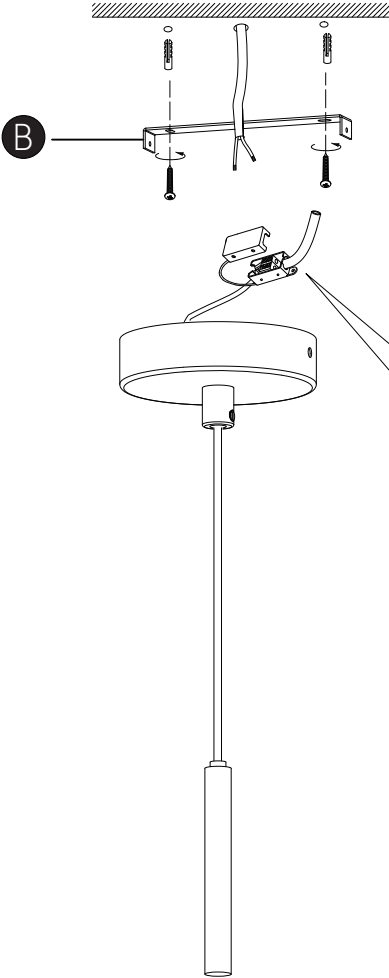

# Chromatic Pendant Lamp

Hübsch

DANISH HOME INTERIOR & DESIGN

x2

x1

x1

x1

×1

x2

x1

— 23.5 cm —

— 275 cm —

— 12 cm —

220-240V~50/60Hz, G9 3W LED

[hubsch-interior.com](http://hubsch-interior.com)

**#myhubsch @hubschinterior**