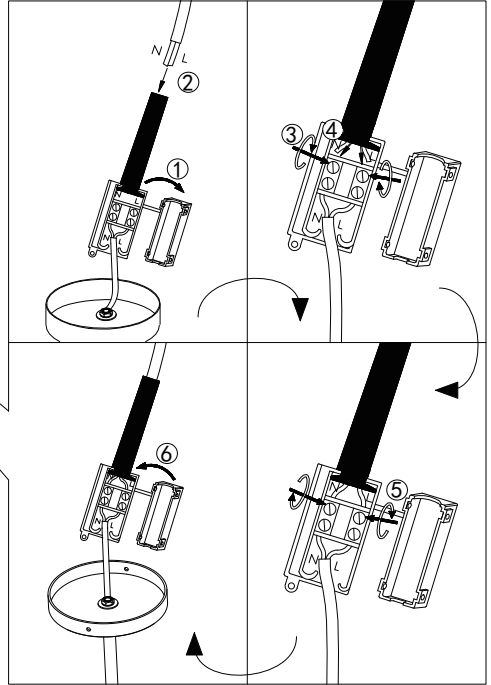

x2

x1

— 23.5 cm —

— 275 cm —

— 12 cm —

220-240V~50/60Hz, G9 3W LED

[hubsch-interior.com](http://hubsch-interior.com)

**#myhubsch @hubschinterior**