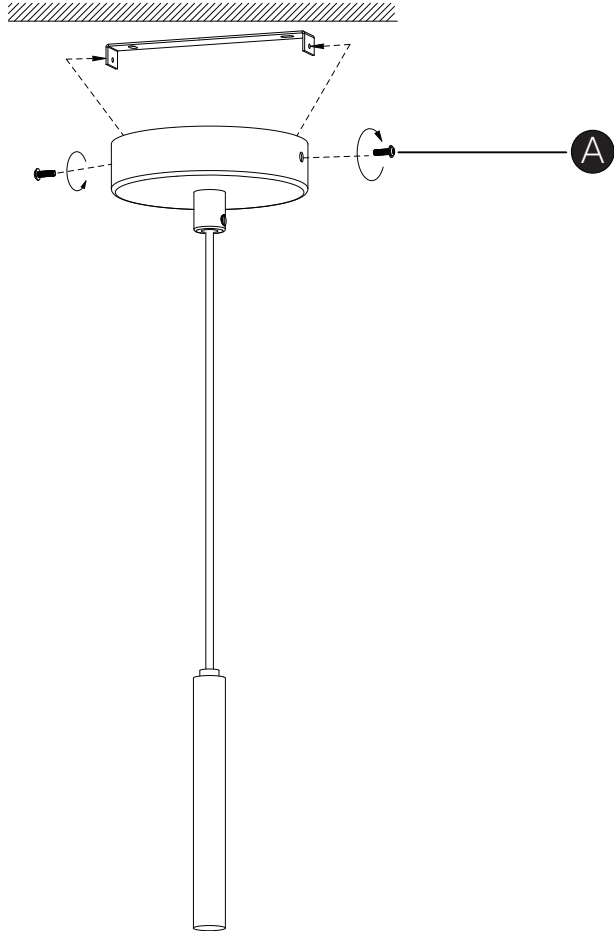

# Chromatic Pendant Lamp

Hübsch

DANISH HOME INTERIOR & DESIGN

x2

x1

x1

x1

×1

x2

x1

— 23.5 cm —

— 275 cm —

— 12 cm —

220-240V~50/60Hz, G9 3W LED

[hubsch-interior.com](http://hubsch-interior.com)

**#myhubsch @hubschinterior**